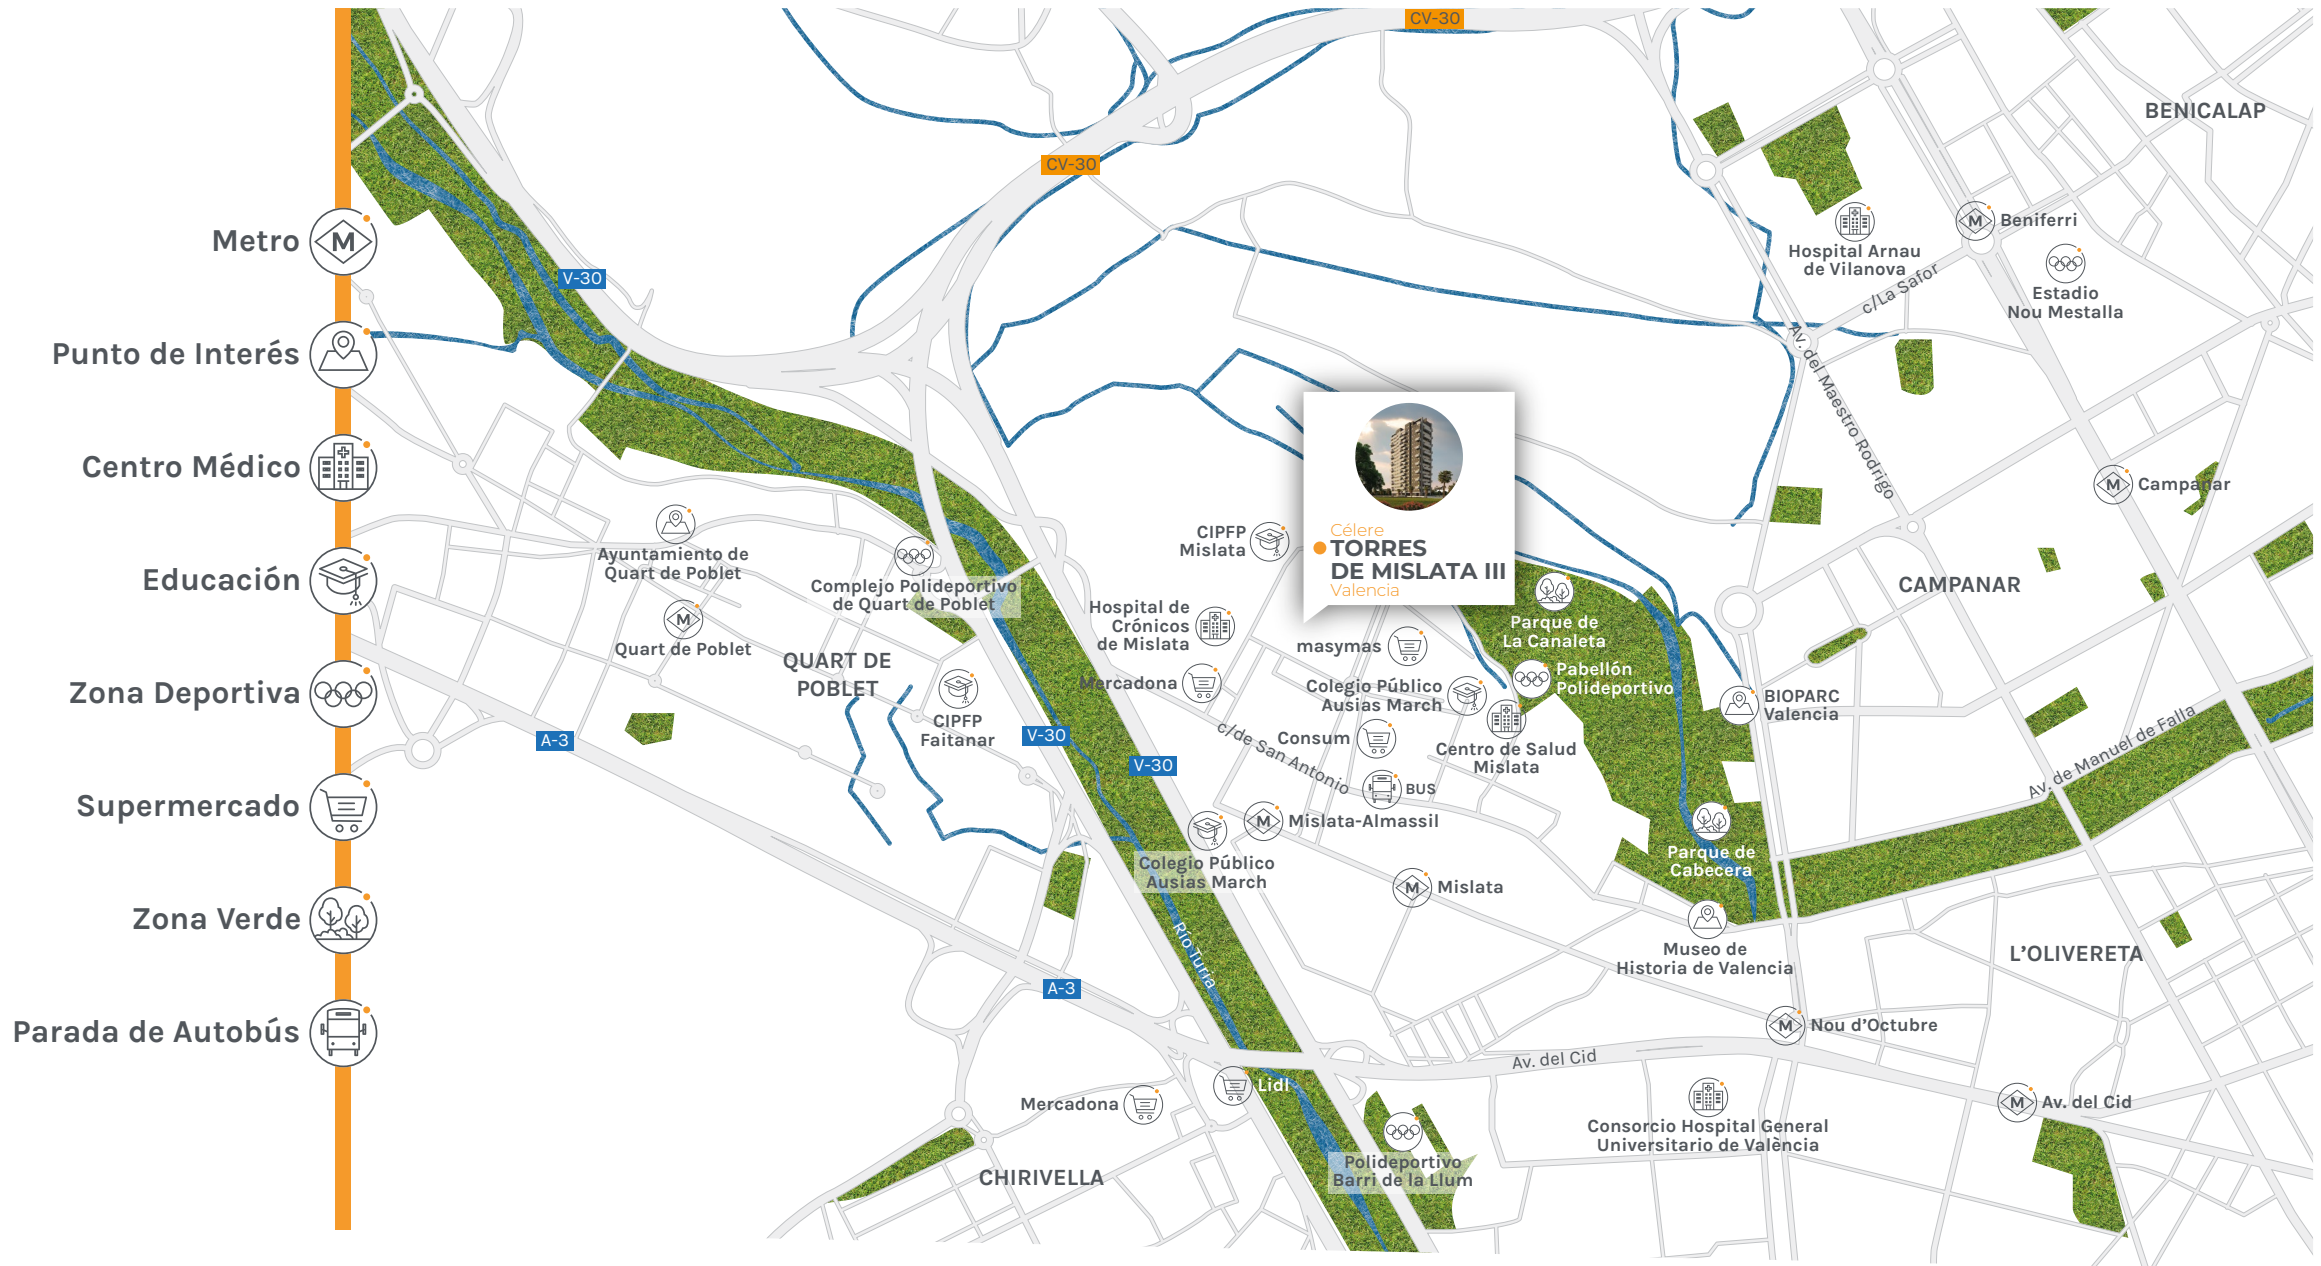

Célere
TORRES DE MISLATA III
 Valencia

- Metro
- Punto de Interés
- Centro Médico
- Educación
- Zona Deportiva
- Supermercado
- Zona Verde
- Parada de Autobús

Oficina de ventas
 Avinguda Escultor Miquel Navarro 2,
 46920 Mislata, Valencia, España