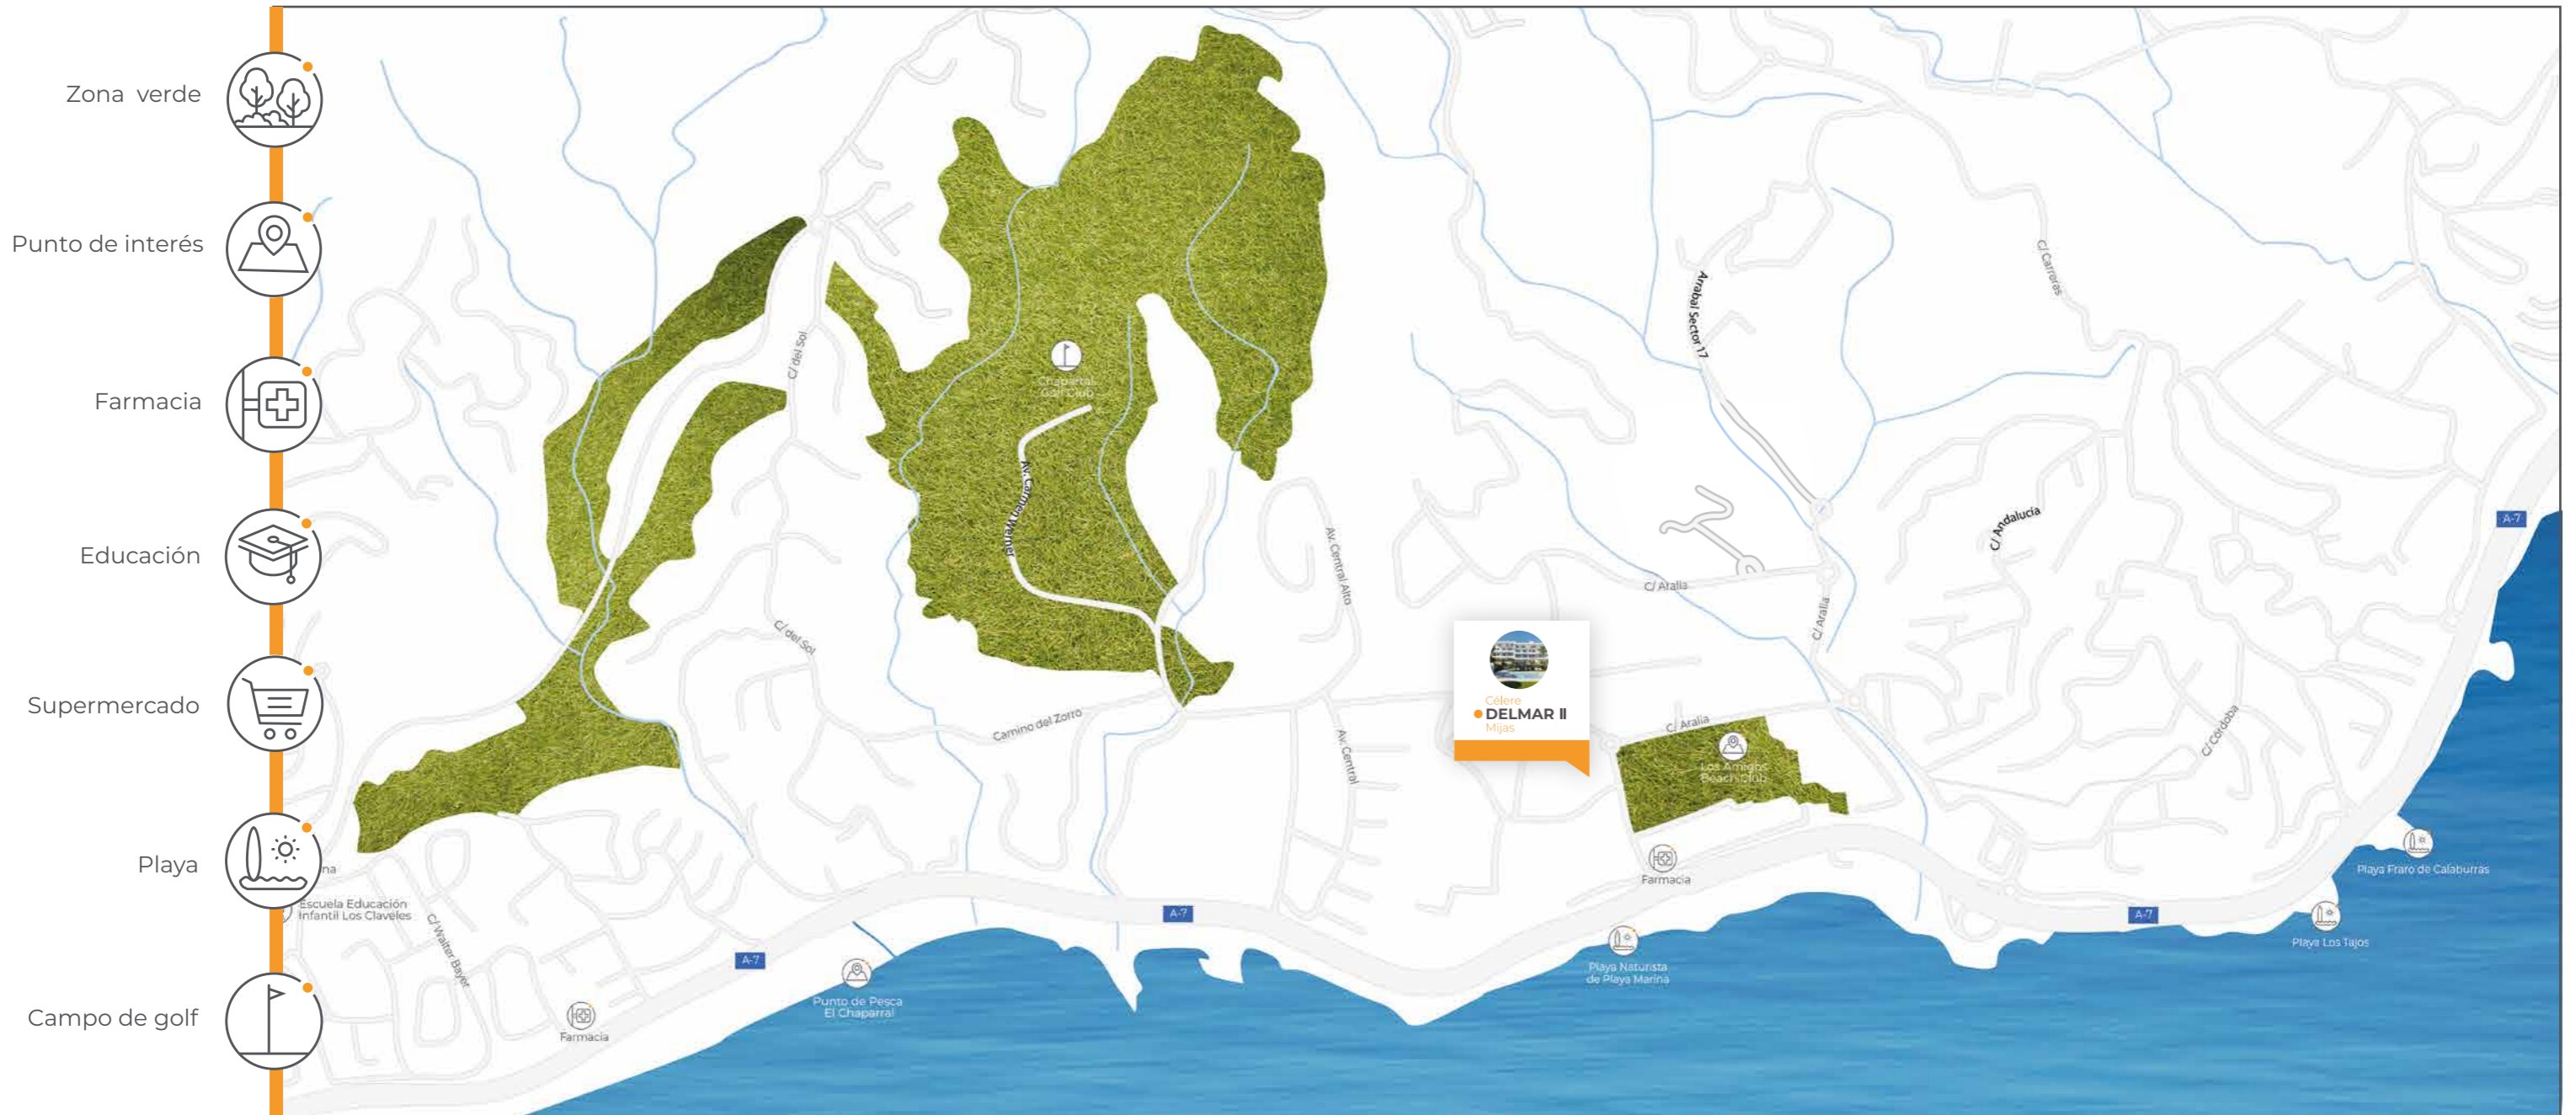

Célere  
● **DELMAR II**  
Mijas

Oficina de ventas  
C/ Aralia, s/n  
Mijas · Málaga, 29649

Tel. 900 10 20 80  
viacelere.com