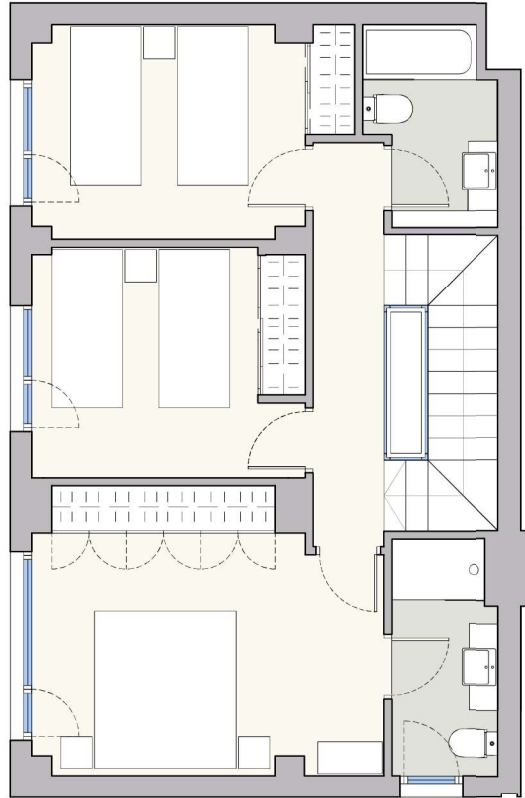

La Nogaleda

PLANTA BAJA

PLANTA PRIMERA

PLANTA BAJOCUBIERTA

VIVIENDA TIPO 2

C/ MIES DE DOMAÑAS Nº 10, 18, 24, 26, 32, 38
42 Y 58

SUP. ÚTIL CERRADA 139,17 m²

SUP. CONSTRUIDA CON COMUNES 174,67 m²

SUP. SOLARIUM EN BC 18,11 m²

ESCALA GRÁFICA