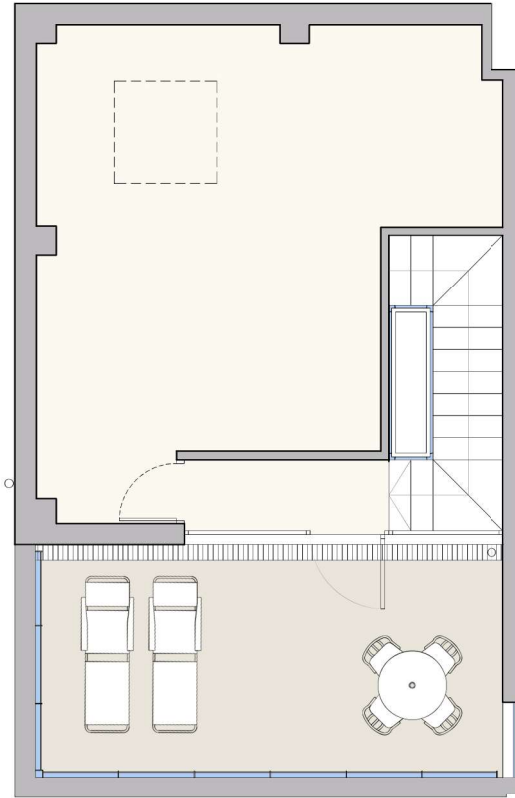

La Nogaleda

PLANTA BAJA

PLANTA PRIMERA

PLANTA BAJOCUBIERTA

VIVIENDA TIPO 2

C/ MIES DE DOMAÑAS Nº 10, 18, 24, 26, 32, 38
42 Y 58

SUP. ÚTIL CERRADA 139,17 m²

SUP. CONSTRUIDA CON COMUNES 174,67 m²

SUP. SOLARIUM EN BC 18,11 m²

ESCALA GRÁFICA