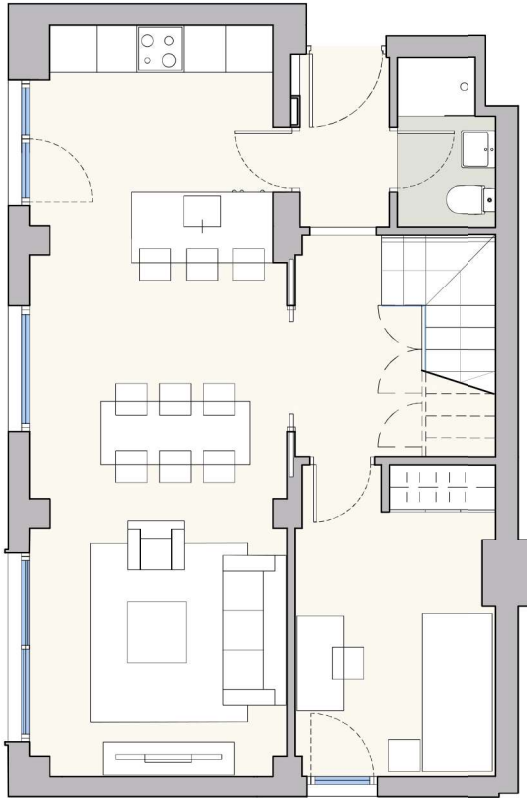

La Nogaleda

PLANTA BAJA

PLANTA PRIMERA

PLANTA BAJOCUBIERTA

VIVIENDA TIPO 2

C/ MIES DE DOMAÑAS Nº 10, 18, 24, 26, 32, 38
42 Y 58

SUP. ÚTIL CERRADA 139,17 m²

SUP. CONSTRUIDA CON COMUNES 174,67 m²

SUP. SOLARIUM EN BC 18,11 m²

ESCALA GRÁFICA