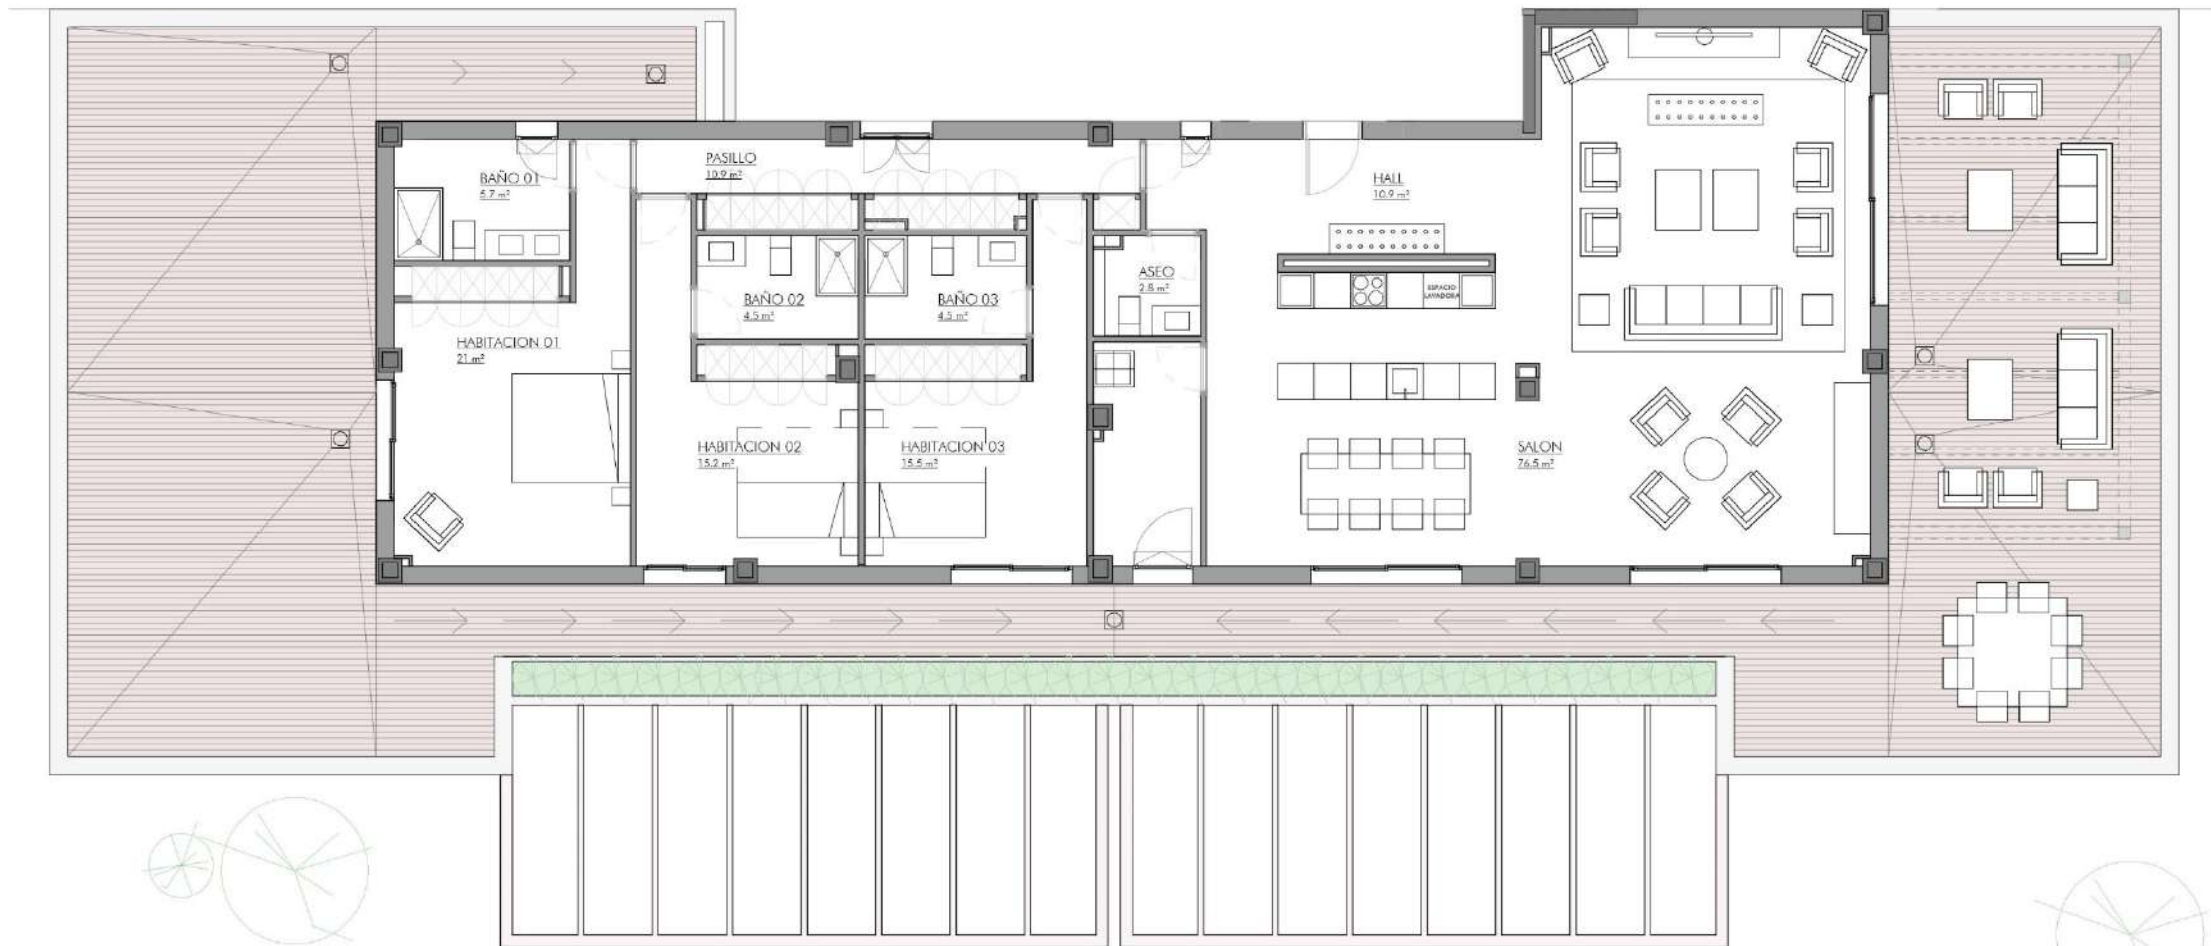

- Urbanización: 50.000 m²
- Zona lúdica: 8.000 m²
- Alcornocal: 7.000 m²

SENDA CHICA

SOTOGRADE - CÁDIZ

- Bajos con jardín de 3 dormitorios
- Primeros con terraza de 3 dormitorios
- Último Penthouse dúplex de 3 dormitorios

491.000 EUR + IVA

510.000 EUR + IVA

3 DORMITORIOS

Bajos disponibles

Bajo con jardín de 3 dormitorios

BAJO CON JARDÍN OPEN SPACE

- 198 M2 DE VIVIENDA
- 140 M2 EXTERIORES
- 3 DORMITORIOS EN SUITE
- COCINA INTEGRADA EN SALÓN (80 M2)

491.000 EUR + IVA

510.000 EUR + IVA

3 DORMITORIOS

Primeros disponibles

PRIMERO CON TERRAZA OPEN SPACE

- 200 M2 DE VIVIENDA
- 179 M2 EXTERIORES
- 3 DORMITORIOS EN SUITE
- COCINA INTEGRADA EN SALÓN (77 M2)
- ESPECTACULARES TERRAZAS

LETRA A

SUP. CONSTRUIDA VIVIENDA:	198M2
SUP. TERRAZA:	36M2
SUP. SOLARIUM:	162M2
SUPERFICIE TOTAL:	396M2

PRIMERO DÚPLEX:

- 198 M2 DE VIVIENDA
- 198 M2 EXTERIORES
- 3 DORMITORIOS EN SUITE
- COCINA INTEGRADA EN SALÓN (80 M2)