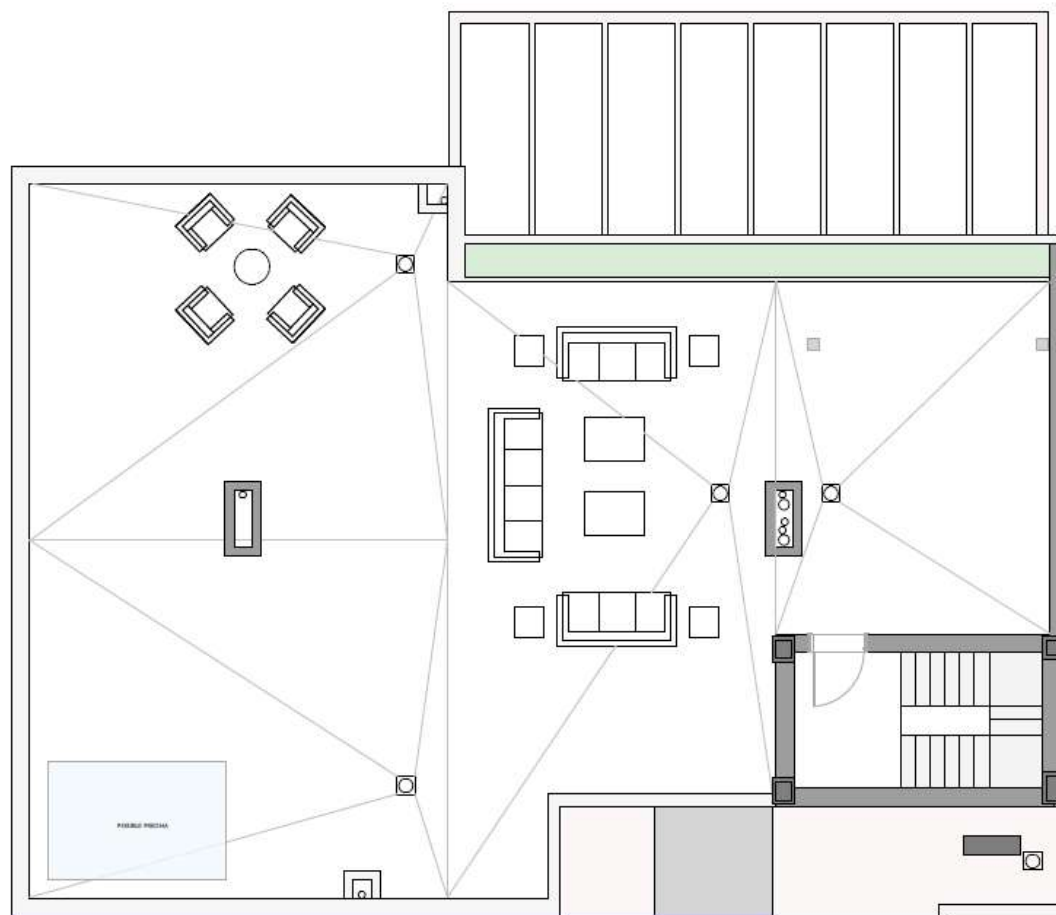

VIVIENDA 59

BLOQUE 01

LETRA A