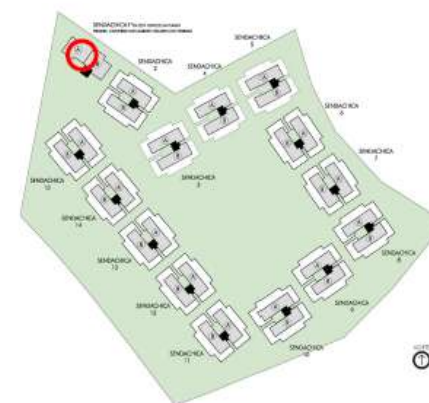

SUP. CONSTRUIDA VIVIENDA:	198M2
SUP. TERRAZA:	36M2
SUP. SOLARIUM:	162M2
SUPERFICIE TOTAL:	396M2