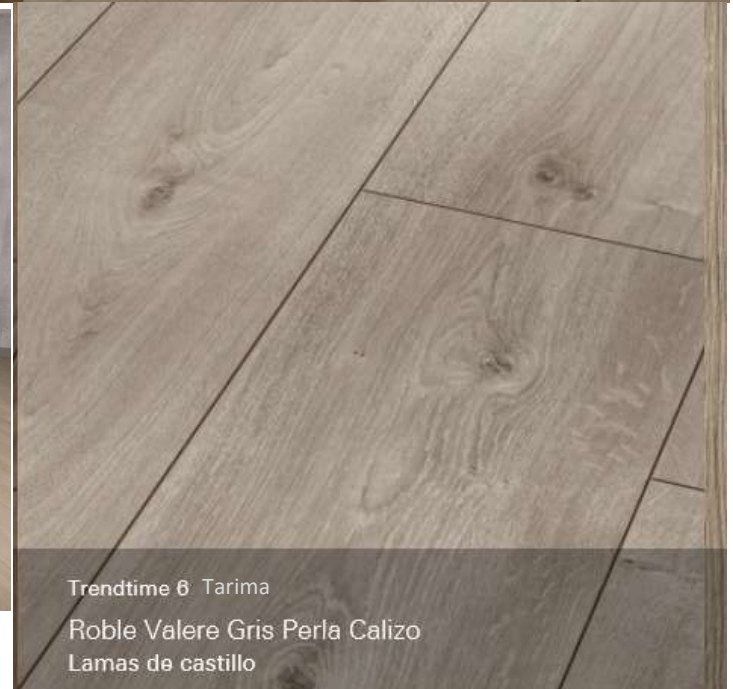

Trendtime 6 Tarima
Roble Avant Lijado
Lamas de castillo

PORCELÁNICO XEMEIN 80x80

Trendtime 6 Tarima
Roble Valere Gris Perla Calizo
Lamas de castillo