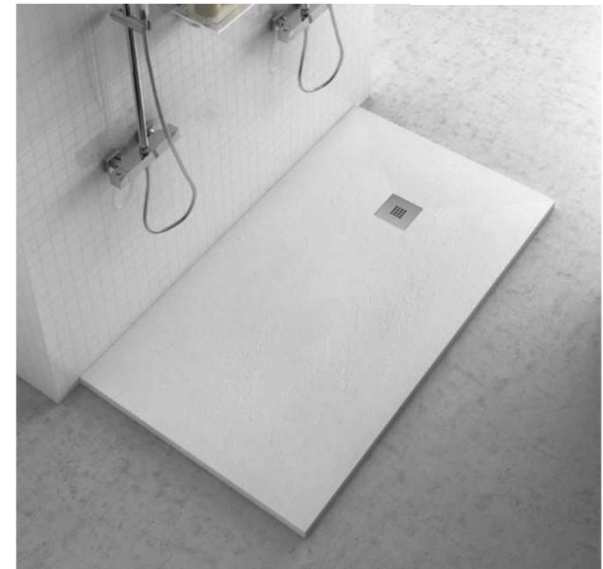

ELEMENTOS BAÑO PRINCIPAL

PLATOS BASIC