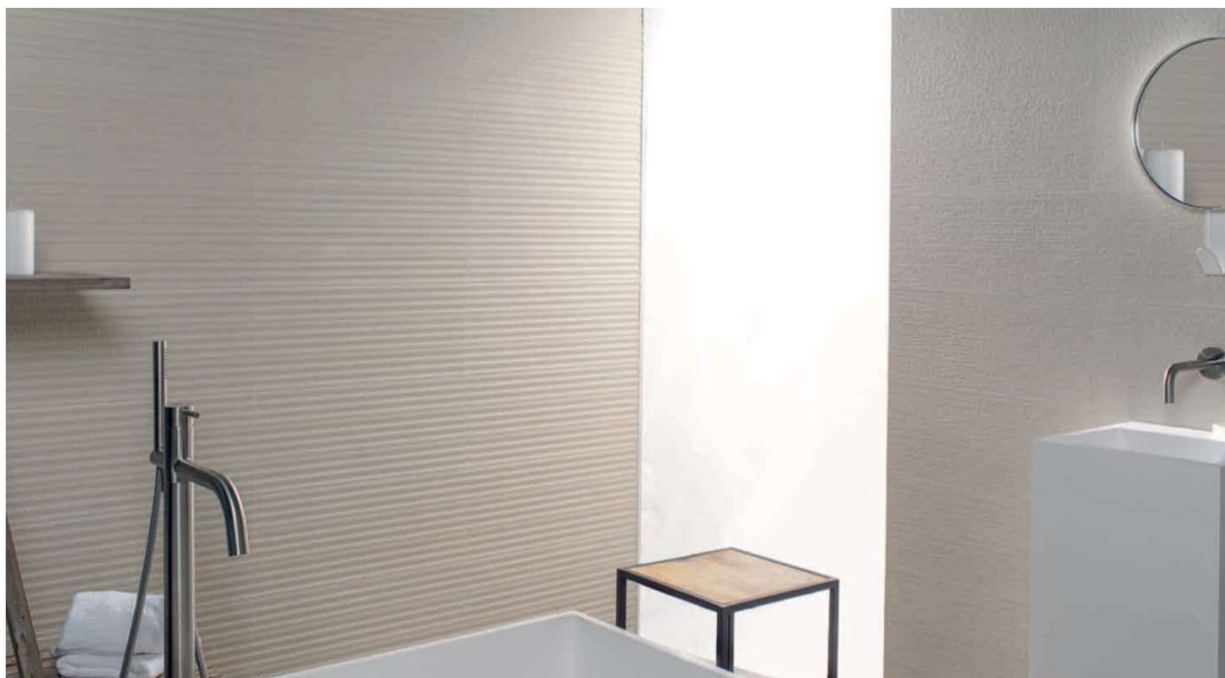

DURASTYLE BIDÉ

LAVABO DOBLE D- CODE

ELEMENTOS BAÑO PRINCIPAL

PLATOS BASIC

- BAUEDGE MONOMANDO LAV APERTURA EN FRIO
- BAUEDGE MONOMANDO BIDE
- BAUEDGE MONOMANDO DUCHA
- GRIFERIA DUCHA TEMPESTA 100

BAÑO SECUNDARIO