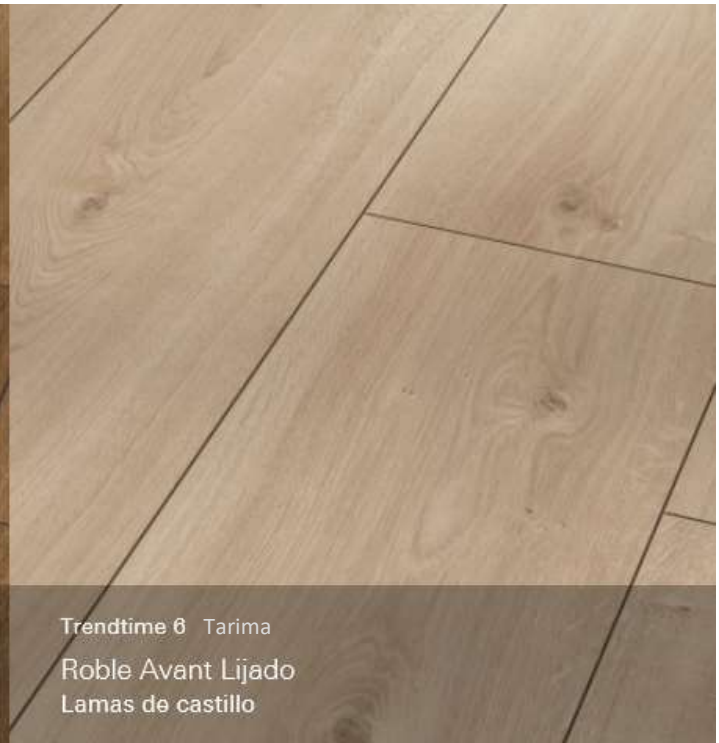

PORCELÁNICO
MARYLAND CASTAÑO 20X114

PORCELÁNICO
MARYLAND NATURAL 20X114

PAVIMENTO
GENERAL
Y ESCALERA
INTERIOR

BALDOCER

MEJORA PAVIMENTO Y ESCALERA INTERIOR

PARADOR

Trendtime 6 Tarima
Roble Montana Calizo
Lamas de castillo