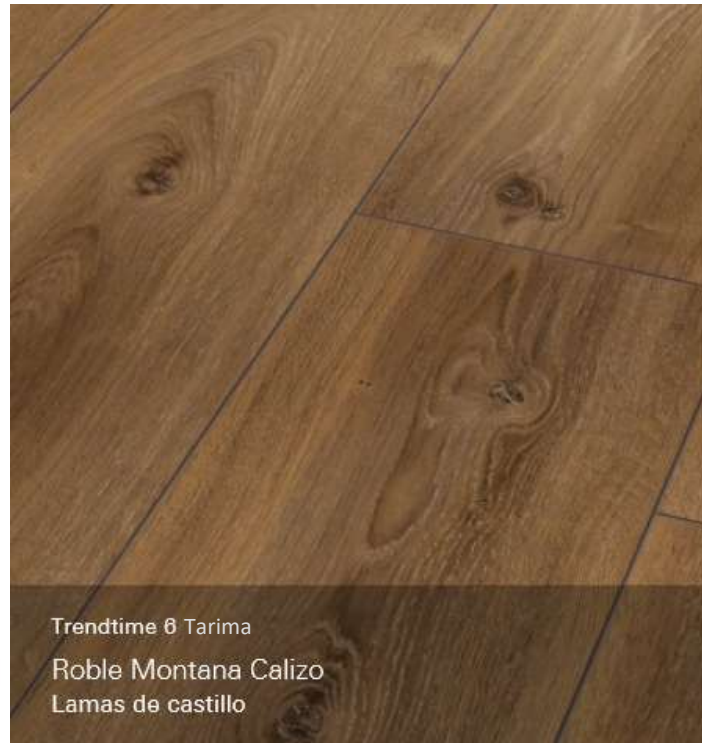

PORCELÁNICO
MARYLAND CASTAÑO 20X114

PORCELÁNICO
MARYLAND NATURAL 20X114

PAVIMENTO
GENERAL
Y ESCALERA
INTERIOR

BALDOCER

MEJORA PAVIMENTO Y ESCALERA INTERIOR

PARADOR

Trendtime 6 Tarima
Roble Montana Calizo
Lamas de castillo