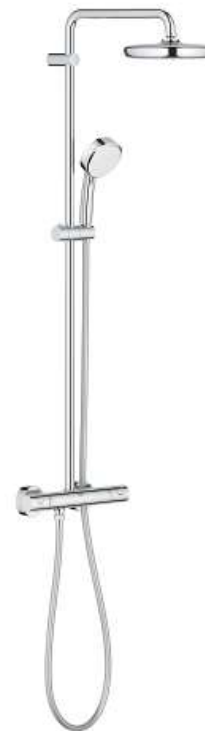

AZUVI

ARAN LIGHTGREY

ARAN GREY

ME BY STARCK INODORO CON ASIENTO AMORTIGUADO

ME BY STARCK BIDÉ

LAVABO DOBLE ME BY STARCK

ELEMENTOS BAÑO PRINCIPAL MEJORA

- EUROSMART MONOMANDO LAVABO CON APERTURA EN FRIO
- EUROSMART MONOMANDO BIDE
- TEMPESTA COSMOPOLITAN SYSTEM 210

PLATOS BASIC

Ketho Mueble bajo lavabo, suspendido

Nº de art. KT6432

2 cajones, cajón superior incl. recorte y recubrimiento para sifón, para ME by Starck # 233613

Más

Design by Christian Werner

Medidas

1270 x 475 mm