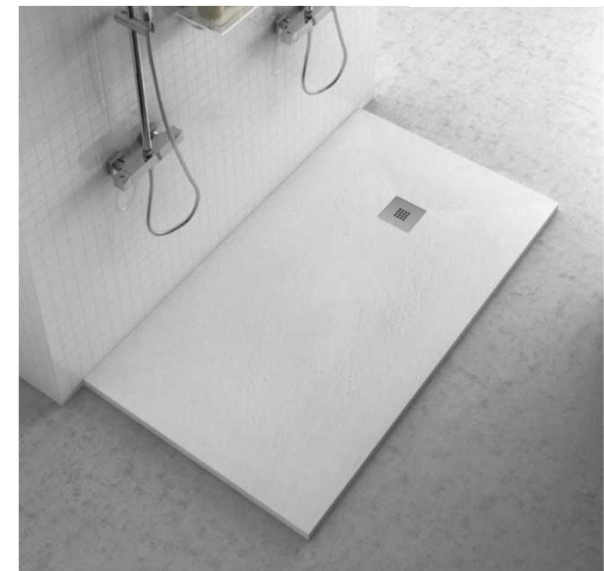

PLATOS BASIC

Ketho Mueble bajo lavabo, suspendido

Nº de art. KT6432

2 cajones, cajón superior incl. recorte y recubrimiento para sifón, para ME by Starck # 233613

Más

Design by Christian Werner

Medidas

1270 x 475 mm