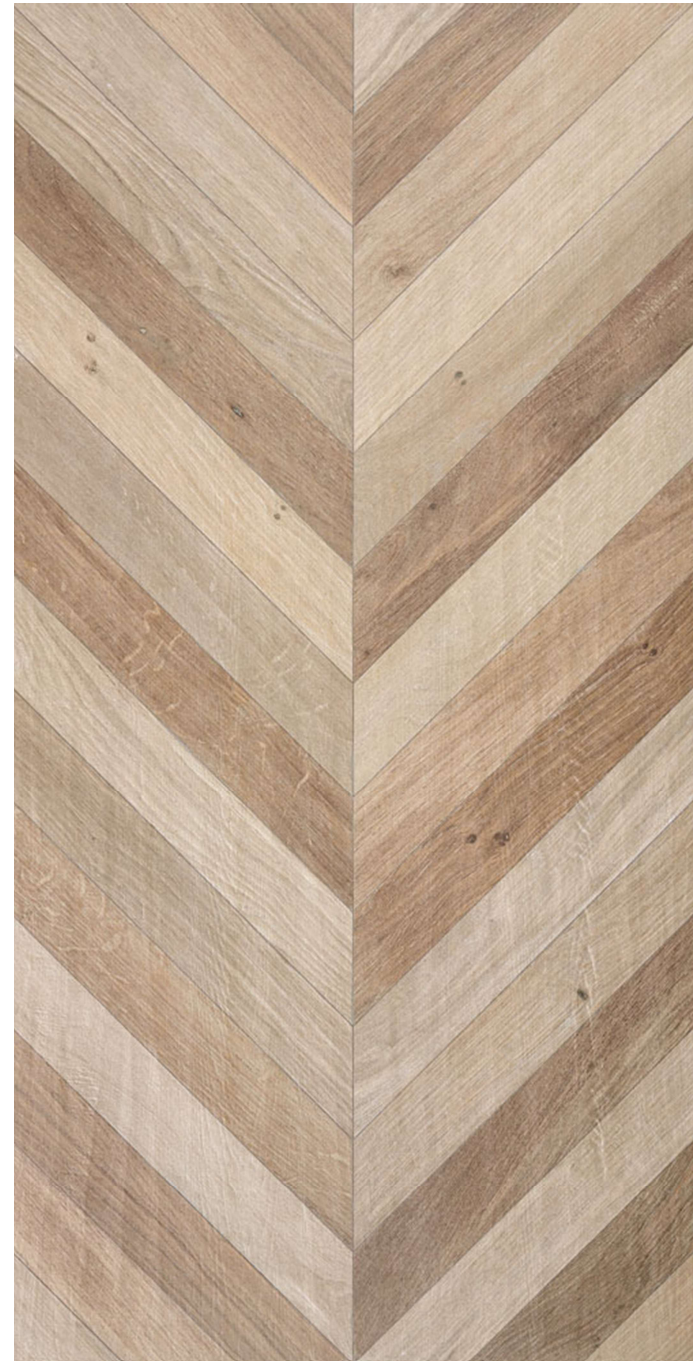

MEJORA
BAÑOS
DURSTONE

120X60 L'HERITAGE
CHEVRONS AUTOMNE

40x120 LINES WHITE

MEJORA
BAÑOS

DURSTONE

40X120 ORNAMENTA SAND

MEJORA BAÑOS

120X60 ARAN