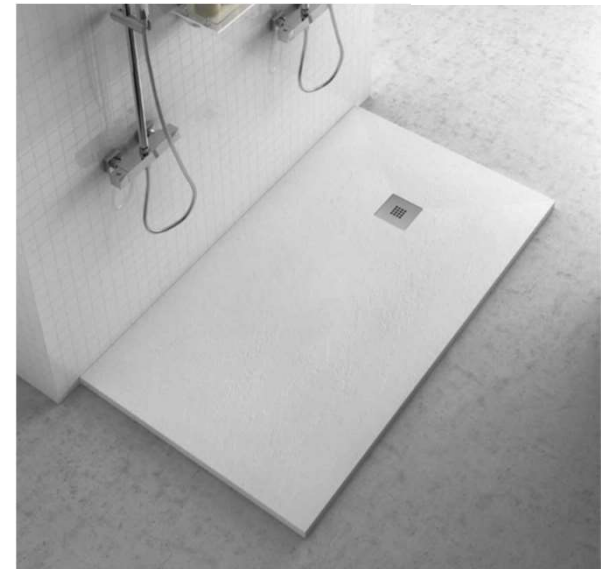

DURAVIT

ME BY STARCK INODORO CON
ASIENTO AMORTIGUADO

LAVABO ME BY STARCK

ELEMENTOS BAÑO SECUNDARIO MEJORA

-EUROSMART MONOMANDO LAVABO
-TEMPESTA COSMOPOLITAN SYSTEM 210

hidronatur
by obsvna

PLATOS BASIC 100X140