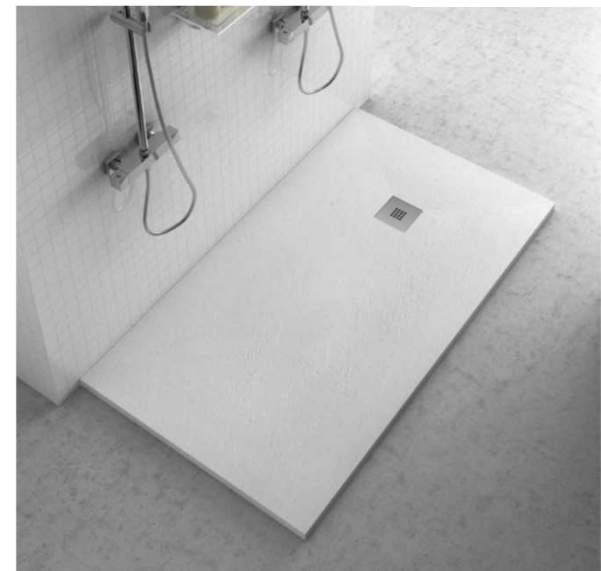

LAVABO D-CODE

ELEMENTOS BAÑO SECUNDARIO

- BAUEDGE MONOMANDO LAV APERTURA EN FRIO
- BAUEDGE MONOMANDO DUCHA
- GRIFERIA DUCHA TEMPESTA 100

PLATOS BASIC

25x60 SERENA WHITE

25X60 SERENA BONE

25X60 SERENA STONE WHITE