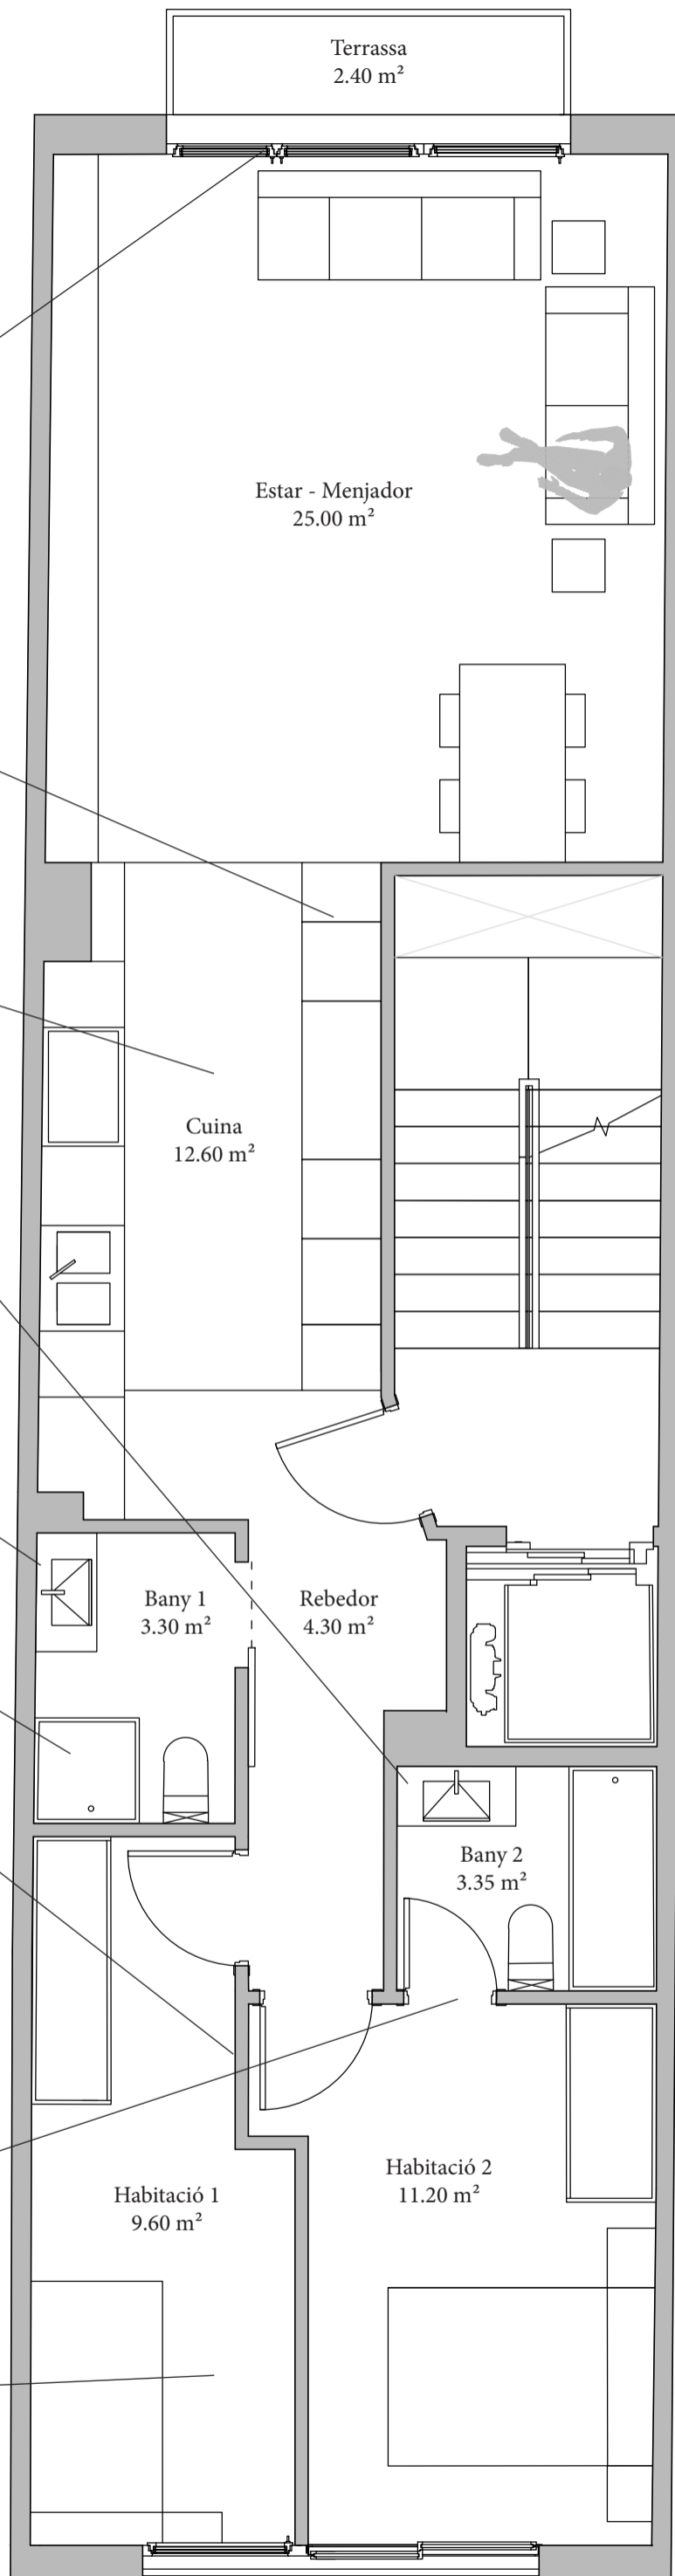

Fusteria d'alumini Serie Practic 54 RPT RAL 7011

Imitació paviment hidràulic

Noja Roble Calcedonia

Noja Roble Eternity

Plat de dutxa roca

Pintura blanca per a parets i cel rasos

Portes lacades blanques

Parquet sintètic de roure color natural

Planta Primera
1:50