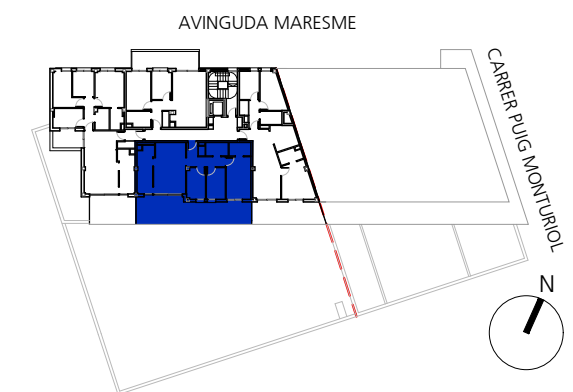

PROMOCIÓ DE 24 HABITATGES
 A AVINGUDA MARESME 8-14
 MATARÓ.

| | |
|-------------------------|---------------------|
| HABITATGE 3 Habitacions | |
| Superfície Construïda | 77.50m ² |
| Balcó | 18.00m ² |

Escala gràfica

Les imatges i perspectives són models aproximats i orientatius de l'espai.

Les imatges contingudes es reproduïxen a efectes il·lustratius.

No tenen caràcter contractual i estan subjectes a les modificacions que determini la direcció facultativa.

PROMOCIÓ DE 24 HABITATGES
A AVINGUDA MARESME 8-14
MATARÓ.

| | |
|-------------------------|---------------------|
| HABITATGE 3 Habitacions | |
| Superfície Construïda | 75.60m ² |
| Terrasses | 32.00m ² |