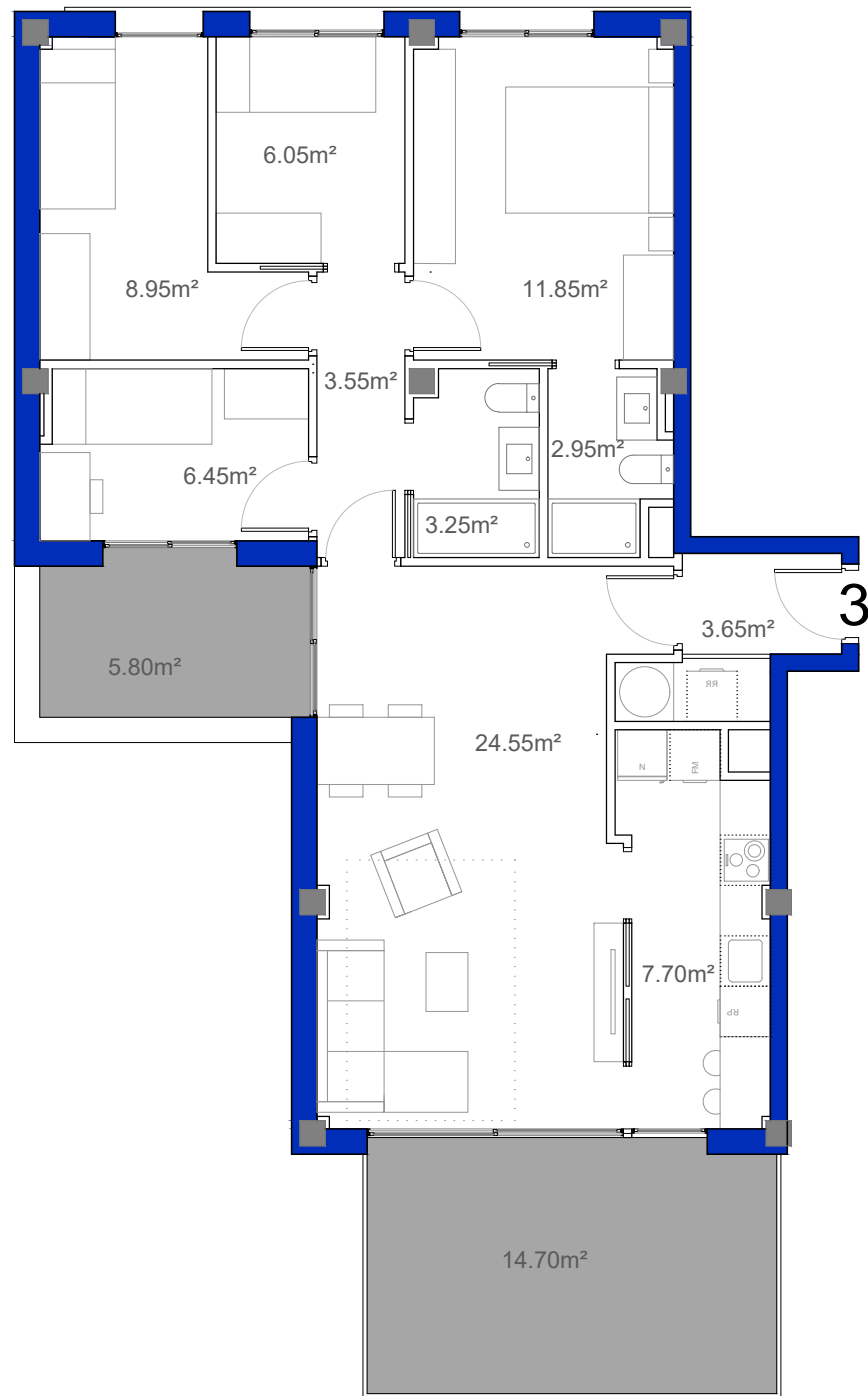

PROMOCIÓ DE 24 HABITATGES
A AVINGUDA MARESME 8-14
MATARÓ.

| | |
|-------------------------|---------------------|
| HABITATGE 2 Habitacions | |
| Superfície Construïda | 55.35m ² |
| Balcó | 13.65m ² |

PROMOCIÓ DE 24 HABITATGES
 A AVINGUDA MARESME 8-14
 MATARÓ.

| | |
|-------------------------|---------------------|
| HABITATGE 3 Habitacions | |
| Superfície Construïda | 77.50m ² |
| Balcó | 18.00m ² |

Escala gràfica

Les imatges i perspectives són models aproximats i orientatius de l'espai.
Les imatges contingudes es reproduïxen a efectes il·lustratius.

No tenen caràcter contractual i estan subjectes a les modificacions que determini la direcció facultativa.

PROMOCIÓ DE 24 HABITATGES
A AVINGUDA MARESME 8-14
MATARÓ.

| | |
|-------------------------|---------------------|
| HABITATGE 3 Habitacions | |
| Superfície Construïda | 75.60m ² |
| Terrasses | 32.00m ² |