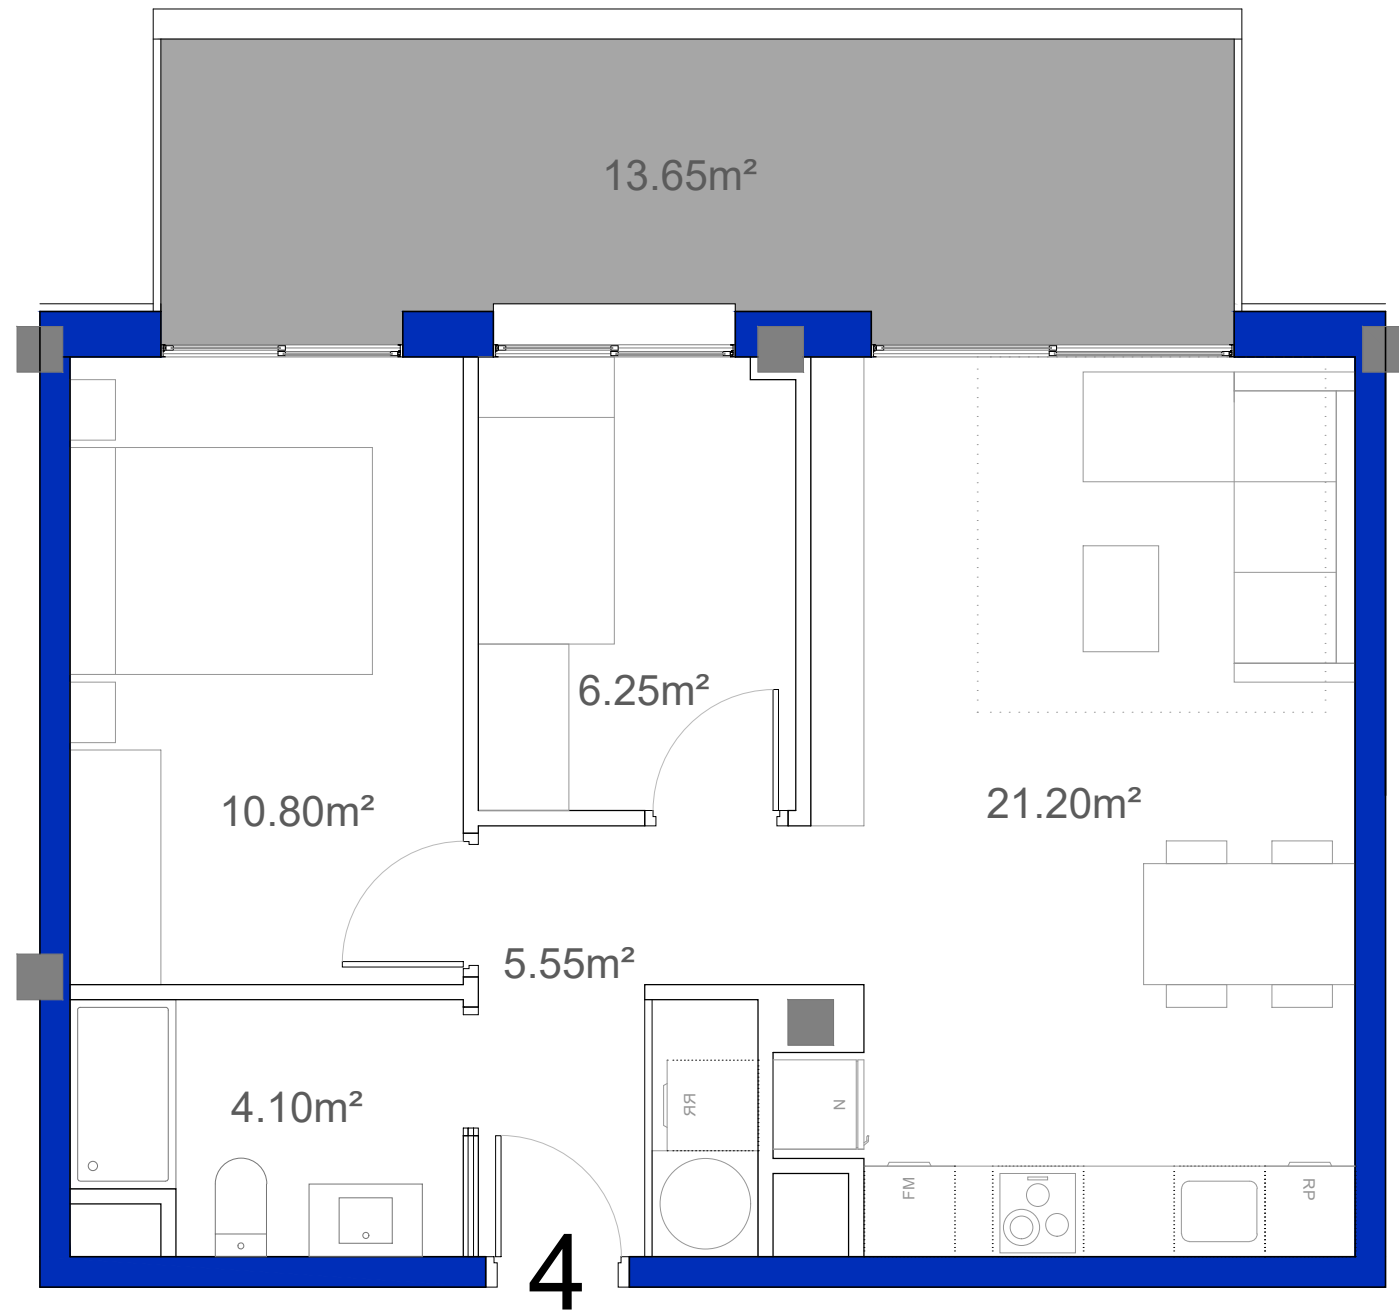

PROMOCIÓ DE 24 HABITATGES
A AVINGUDA MARESME 8-14
MATARÓ.

| | |
|-------------------------|---------------------|
| HABITATGE 3 Habitacions | |
| Superfície Construïda | 75.60m ² |
| Terrasses | 27.70m ² |

Escala gràfica

Les imatges i perspectives són models aproximats i orientatius de l'espai.

Les imatges contingudes es reproduïxen a efectes il·lustratius.

No tenen caràcter contractual i estan subjectes a les modificacions que determini la direcció facultativa.

PROMOCIÓ DE 24 HABITATGES
A AVINGUDA MARESME 8-14
MATARÓ.

| | |
|-------------------------|---------------------|
| HABITATGE 4 Habitacions | |
| Superfície Construïda | 94.55m ² |
| Terrasses | 48.05m ² |

PROMOCIÓ DE 24 HABITATGES
A AVINGUDA MARESME 8-14
MATARÓ.

| | |
|-------------------------|---------------------|
| HABITATGE 2 Habitacions | |
| Superfície Construïda | 55.35m ² |
| Balcó | 13.65m ² |