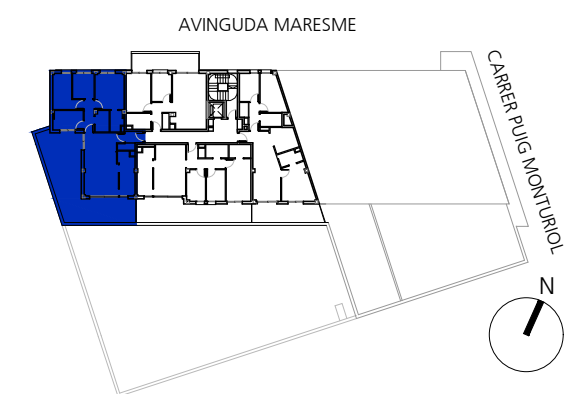

PROMOCIÓ DE 24 HABITATGES
A AVINGUDA MARESME 8-14
MATARÓ.

| | |
|-------------------------|---------------------|
| HABITATGE 3 Habitacions | |
| Superfície Construïda | 75.60m ² |
| Terrasses | 27.70m ² |

Escala gràfica

Les imatges i perspectives són models aproximats i orientatius de l'espai.

Les imatges contingudes es reproduïxen a efectes il·lustratius.

No tenen caràcter contractual i estan subjectes a les modificacions que determini la direcció facultativa.

PROMOCIÓ DE 24 HABITATGES
A AVINGUDA MARESME 8-14
MATARÓ.

| | |
|-------------------------|---------------------|
| HABITATGE 4 Habitacions | |
| Superfície Construïda | 94.55m ² |
| Terrasses | 48.05m ² |