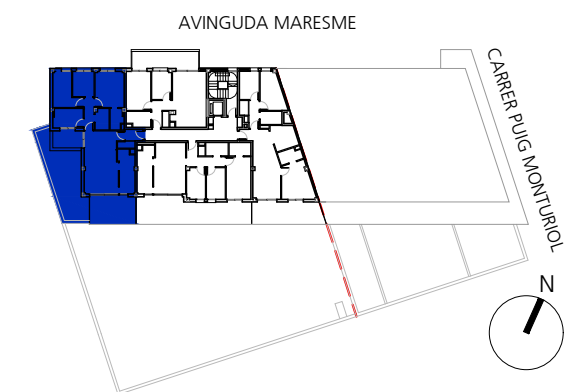

PROMOCIÓ DE 24 HABITATGES
A AVINGUDA MARESME 8-14
MATARÓ.

| | |
|-------------------------|---------------------|
| HABITATGE 3 Habitacions | |
| Superfície Construïda | 75.60m ² |
| Terrasses | 32.00m ² |

Escala gràfica

Les imatges i perspectives són models aproximats i orientatius de l'espai.

Les imatges contingudes es reproduïxen a efectes il·lustratius.

No tenen caràcter contractual i estan subjectes a les modificacions que determini la direcció facultativa.

PROMOCIÓ DE 24 HABITATGES
A AVINGUDA MARESME 8-14
MATARÓ.

| HABITATGE 4 Habitacions | |
|-------------------------|---------------------|
| Superfície Construïda | 94.55m ² |
| Balcó | 14.70m ² |
| Balcó | 5.80m ² |