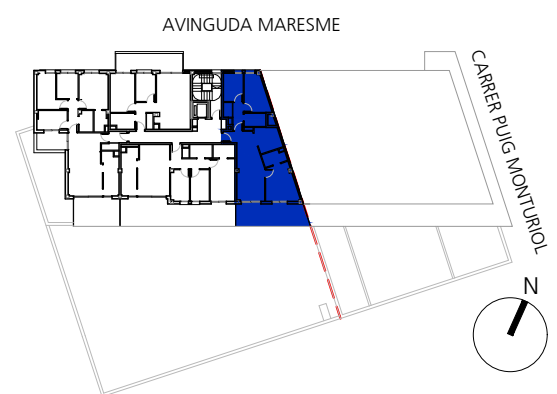

Escala gràfica

Les imatges i perspectives són models aproximats i orientatius de l'espai.

Les imatges contingudes es reproduïxen a efectes il·lustratius.

No tenen caràcter contractual i estan subjectes a les modificacions que determini la direcció facultativa.

PROMOCIÓ DE 24 HABITATGES
A AVINGUDA MARESME 8-14
MATARÓ.

| | |
|-------------------------|---------------------|
| HABITATGE 2 Habitacions | |
| Superfície Construïda | 55.35m ² |
| Balcó | 13.65m ² |

PROMOCIÓ DE 24 HABITATGES
 A AVINGUDA MARESME 8-14
 MATARÓ.

| | |
|-------------------------|---------------------|
| HABITATGE 3 Habitacions | |
| Superfície Construïda | 77.50m ² |
| Balcó | 18.00m ² |