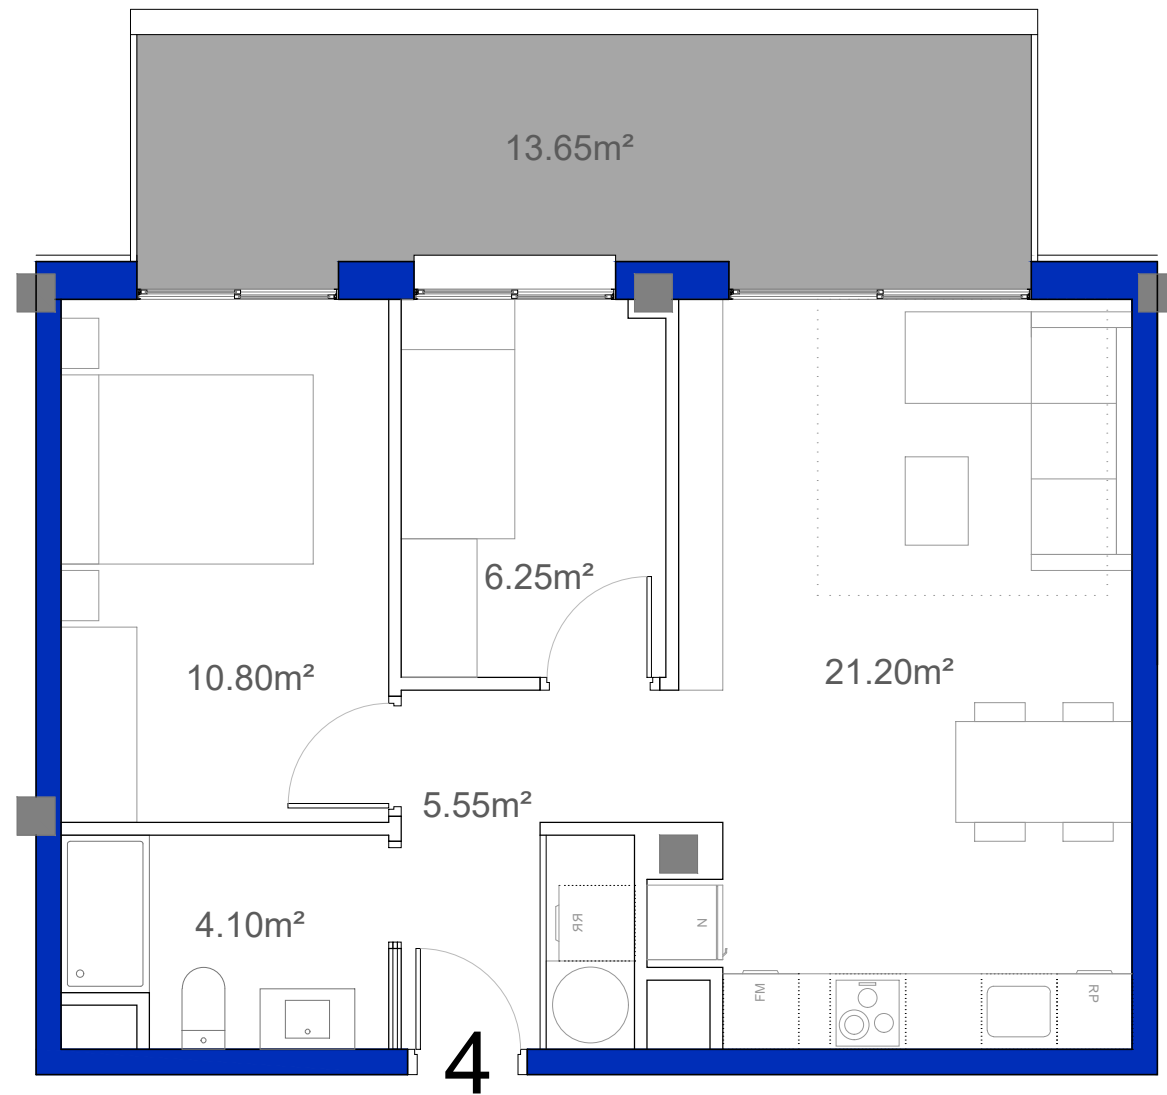

Escala gràfica

Les imatges i perspectives són models aproximats i orientatius de l'espai.

Les imatges contingudes es reproduïxen a efectes il·lustratius.

No tenen caràcter contractual i estan subjectes a les modificacions que determini la direcció facultativa.

PROMOCIÓ DE 24 HABITATGES
A AVINGUDA MARESME 8-14
MATARÓ.

| HABITATGE 4 Habitacions | |
|-------------------------|---------------------|
| Superfície Construïda | 94.55m ² |
| Balcó | 14.70m ² |
| Balcó | 5.80m ² |