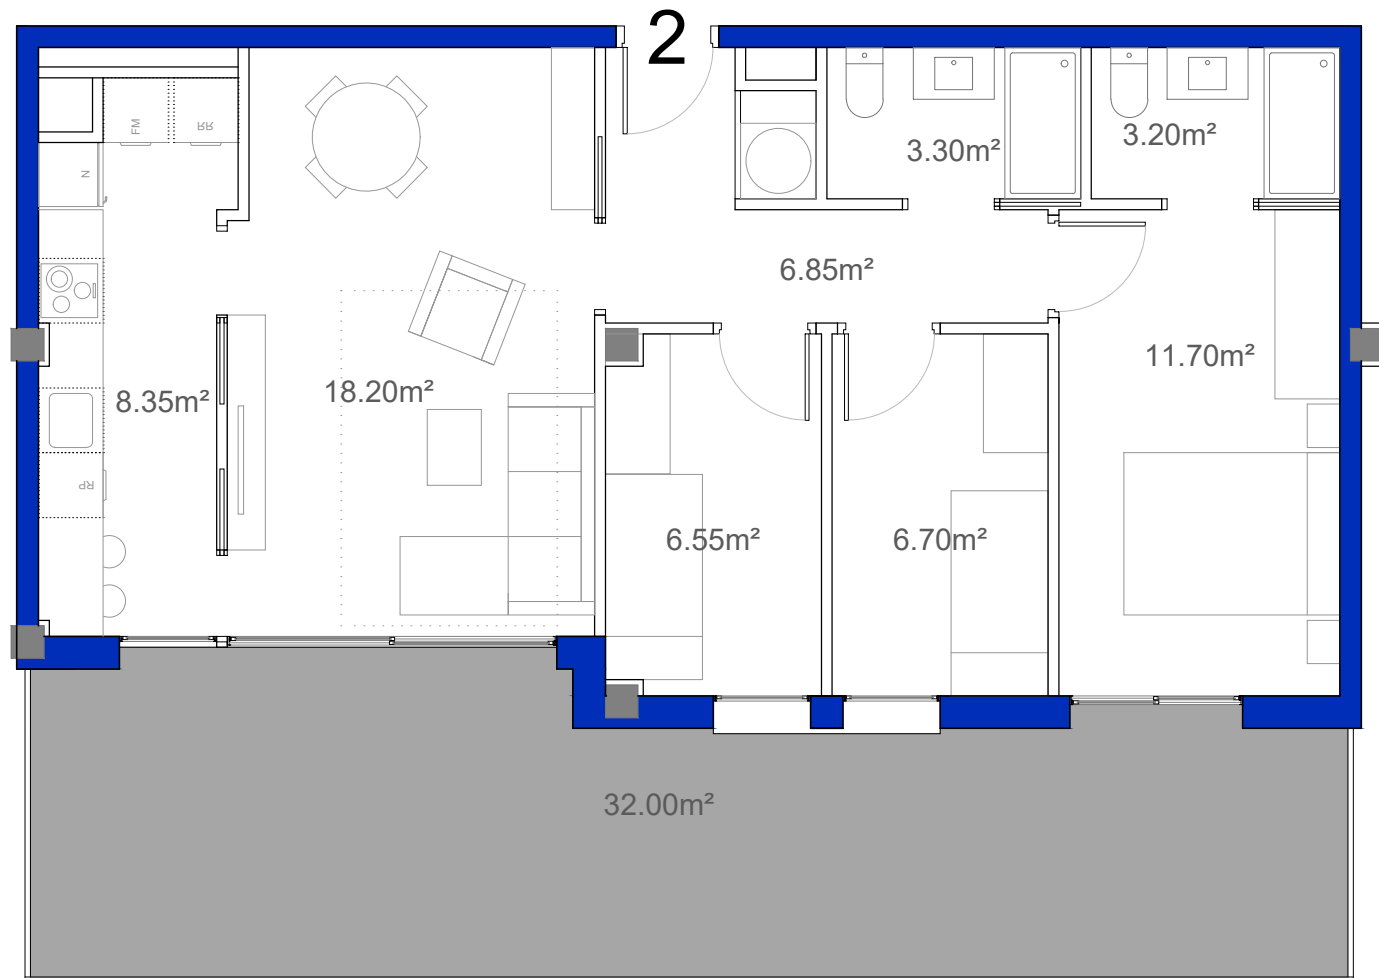

Escala gràfica

Les imatges i perspectives són models aproximats i orientatius de l'espai.
Les imatges contingudes es reproduïxen a efectes il·lustratius.

No tenen caràcter contractual i estan subjectes a les modificacions que determini la direcció facultativa.

PROMOCIÓ DE 24 HABITATGES
A AVINGUDA MARESME 8-14
MATARÓ.

HABITATGE 3 Habitacions	
Superfície Construïda	75.60m²
Terrasses	32.00m²