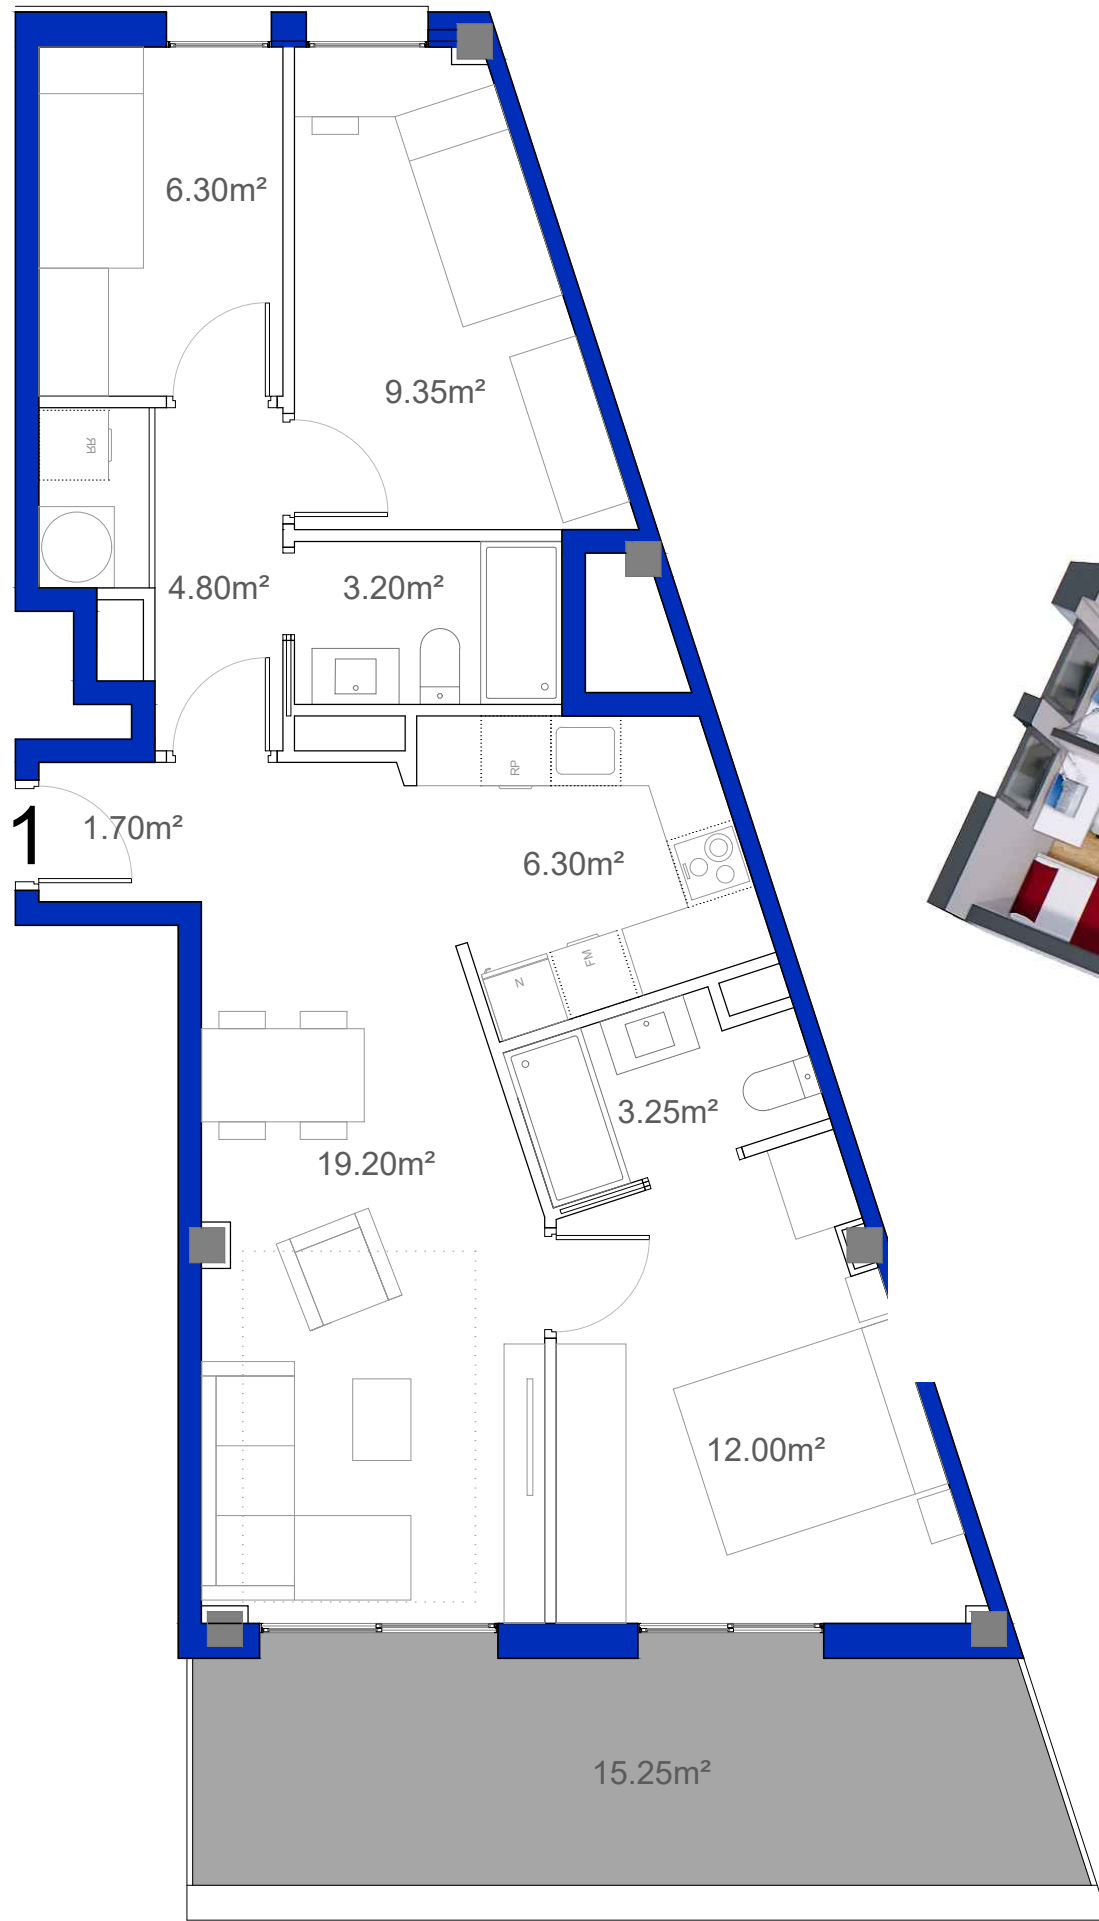

PROMOCIÓ DE 24 HABITATGES
A AVINGUDA MARESME 8-14
MATARÓ.

| | |
|-------------------------|---------------------|
| HABITATGE 2 Habitacions | |
| Superfície Construïda | 55.35m ² |
| Balcó | 13.65m ² |

PROMOCIÓ DE 24 HABITATGES
A AVINGUDA MARESME 8-14
MATARÓ.

| HABITATGE 4 Habitacions | |
|-------------------------|---------------------|
| Superfície Construïda | 94.55m ² |
| Balcó | 14.70m ² |
| Balcó | 5.80m ² |

Escala gràfica

Les imatges i perspectives són models aproximats i orientatius de l'espai.

Les imatges contingudes es reproduïxen a efectes il·lustratius.

No tenen caràcter contractual i estan subjectes a les modificacions que determini la direcció facultativa.