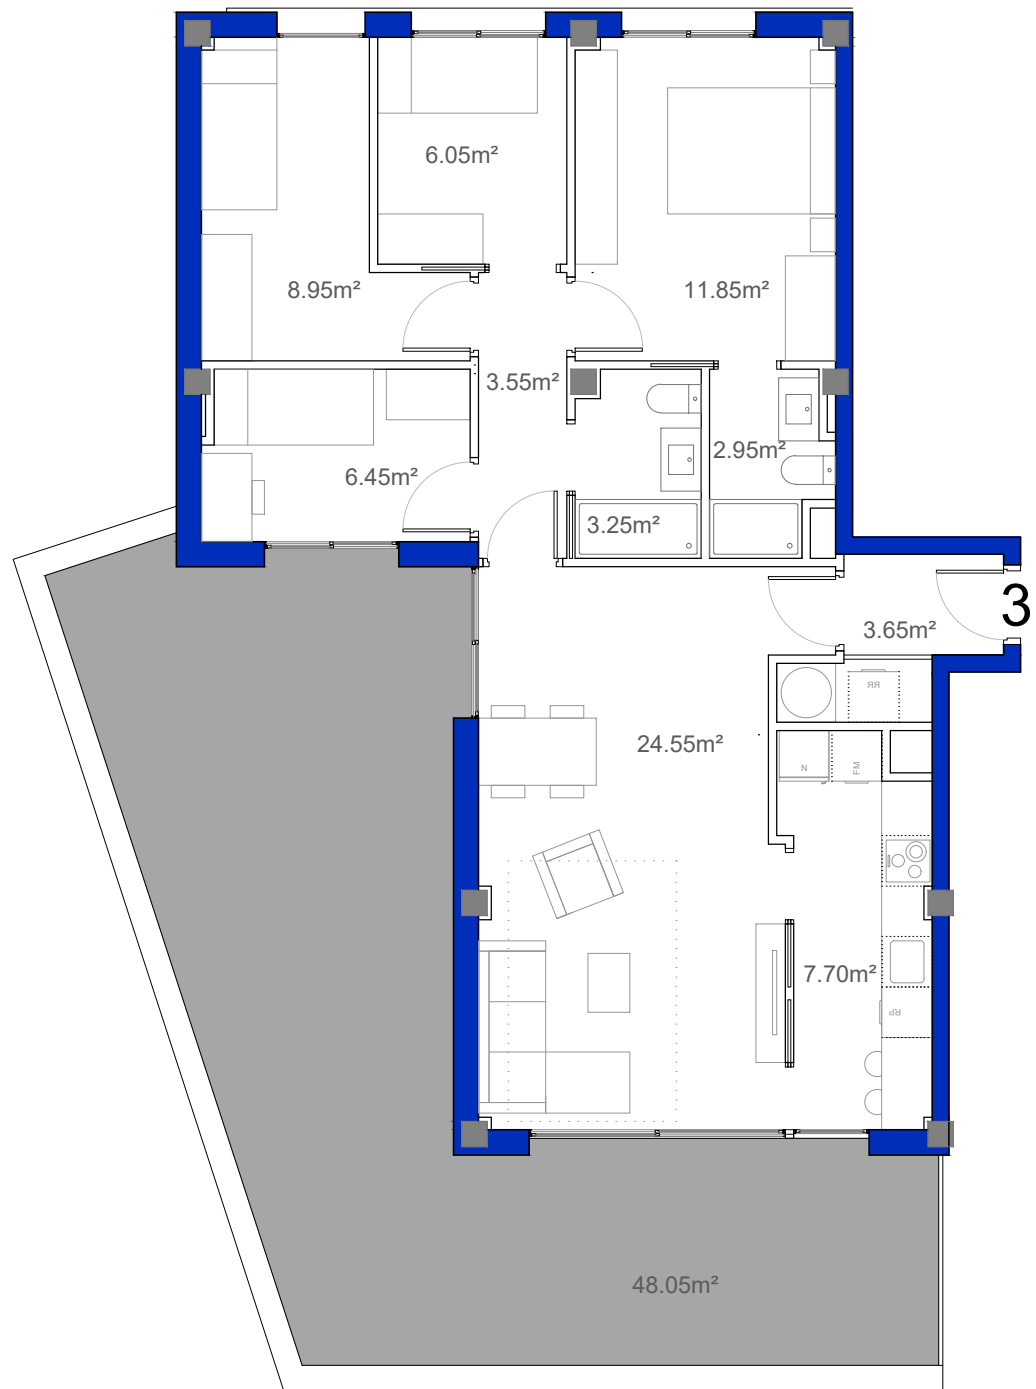

Escala gràfica

Les imatges i perspectives són models aproximats i orientatius de l'espai.

Les imatges contingudes es reproduïxen a efectes il·lustratius.

No tenen caràcter contractual i estan subjectes a les modificacions que determini la direcció facultativa.

PROMOCIÓ DE 24 HABITATGES
A AVINGUDA MARESME 8-14
MATARÓ.

| | |
|-------------------------|---------------------|
| HABITATGE 3 Habitacions | |
| Superfície Construïda | 75.60m ² |
| Terrasses | 27.70m ² |

PROMOCIÓ DE 24 HABITATGES
A AVINGUDA MARESME 8-14
MATARÓ.

| | |
|-------------------------|---------------------|
| HABITATGE 4 Habitacions | |
| Superfície Construïda | 94.55m ² |
| Terrasses | 48.05m ² |