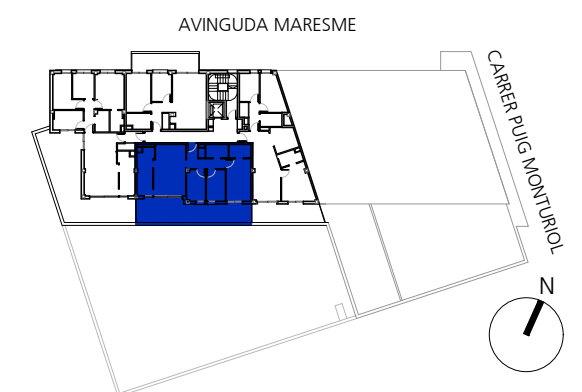

Escala gràfica

Les imatges i perspectives són models aproximats i orientatius de l'espai.

Les imatges contingudes es reproduïxen a efectes il·lustratius.

No tenen caràcter contractual i estan subjectes a les modificacions que determini la direcció facultativa.

PROMOCIÓ DE 24 HABITATGES
A AVINGUDA MARESME 8-14
MATARÓ.

| | |
|-------------------------|---------------------|
| HABITATGE 3 Habitacions | |
| Superfície Construïda | 75.60m ² |
| Terrasses | 27.70m ² |