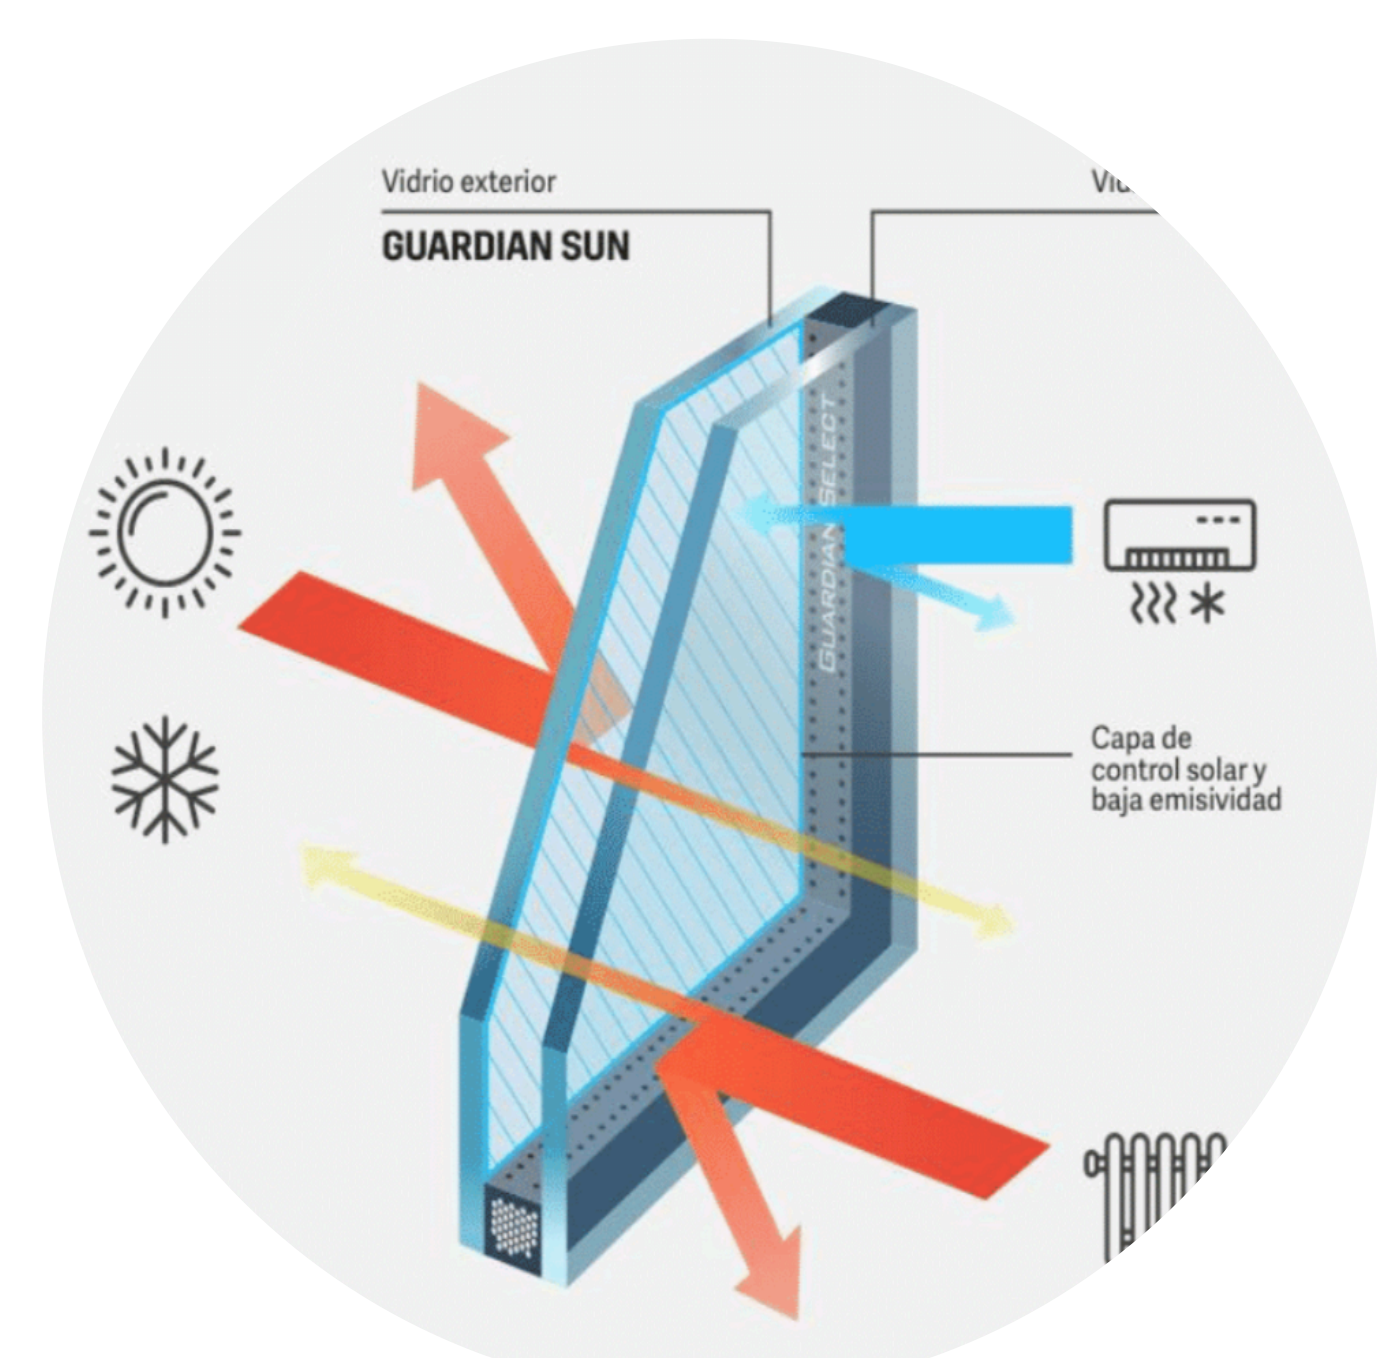

## WINDOWS

- Wooden windows of Iroco with natural finish.
- Double glazing with thermal bridge break, low emissive and sun filter protection, brand 'Guardian sun'. Inox Steel hinges.

Wooden windows  
Ventas de madera

## VENTANAS

- Ventanas de madera Iroco
- Doble acristalamiento con rotura de puente térmico, baja emisividad y protección filtro solar, marca 'Guardian Sun'. Bisagras de acero inoxidable.

Double glazing  
Doble acristalamiento