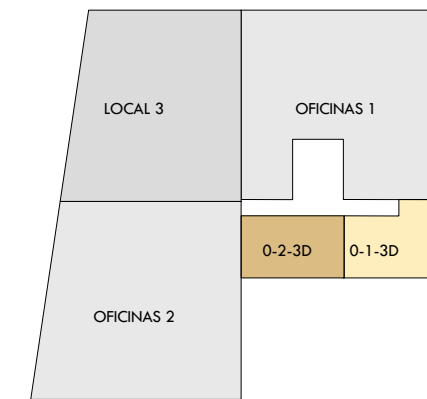

ANTEPROYECTO PARCELA 1.3-AMA-01 -ALMERIA

APARCAMIENTO, LOCALES, OFICINAS Y 99 VIVIENDAS

PLANTA TIPO P12-P14

PLANTA TIPO P9-P11

PLANTA TIPO P2-P8

PLANTA PRIMERA

PLANTA BAJA

www.arapilesarquitectos.com
C/ ARAPILES, 15 · 04001 · ALMERÍA · T: 950 23 77 22

ANTEPROYECTO PARCELA 1.3-AMA-01 -ALMERIA

APARCAMIENTO, LOCALES, OFICINAS Y 99 VIVIENDAS

PLANTA TIPO P12-P14

PLANTA TIPO P9-P11

PLANTA TIPO P2-P8

PLANTA PRIMERA

PLANTA BAJA

ANTEPROYECTO PARCELA 1.3-AMA-01 -ALMERIA