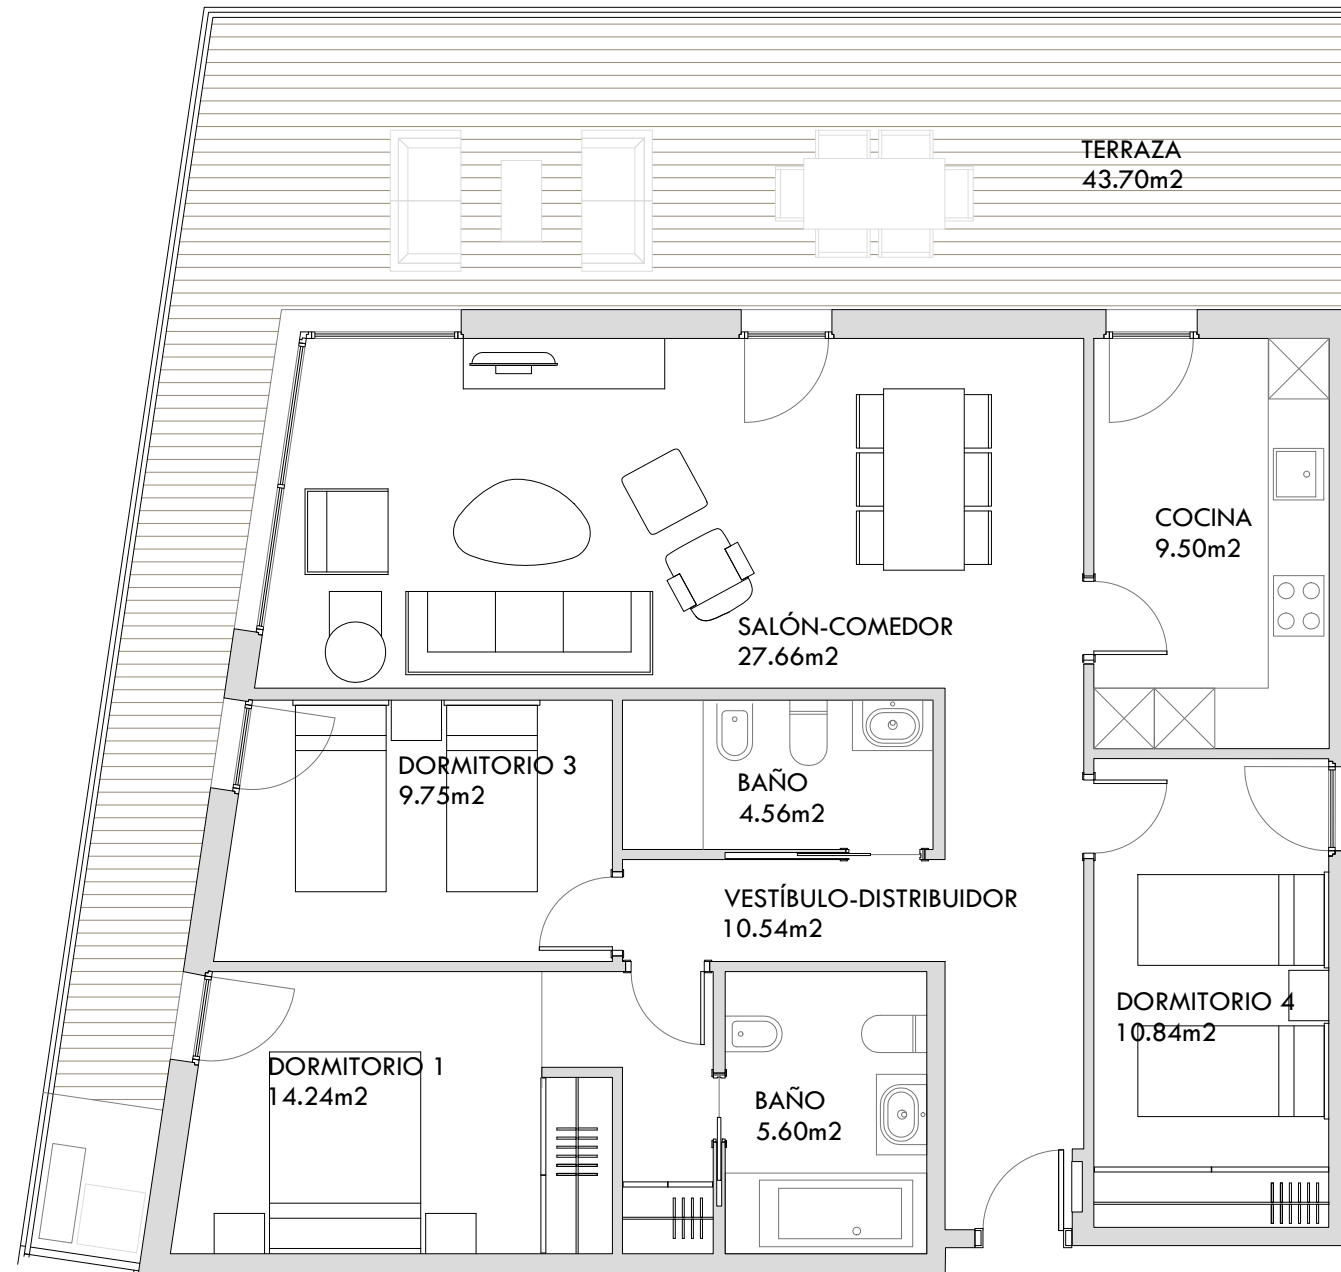

ANTEPROYECTO PARCELA 1.3-AMA-01 -ALMERIA

APARCAMIENTO, LOCALES, OFICINAS Y 99 VIVIENDAS

PLANTA TIPO P12-P14

PLANTA TIPO P9-P11

PLANTA TIPO P2-P8

PLANTA PRIMERA

PLANTA BAJA

www.arapilesarquitectos.com
C/ ARAPILES, 15 · 04001 · ALMERÍA · T: 950 23 77 22

ANTEPROYECTO PARCELA 1.3-AMA-01 -ALMERIA

APARCAMIENTO, LOCALES, OFICINAS Y 99 VIVIENDAS

PLANTA TIPO P12-P14

PLANTA TIPO P9-P11

PLANTA TIPO P2-P8

PLANTA PRIMERA

PLANTA BAJA

ANTEPROYECTO PARCELA 1.3-AMA-01 -ALMERIA