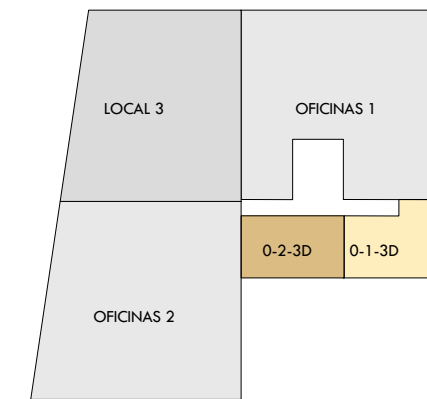

ANTEPROYECTO PARCELA 1.3-AMA-01 -ALMERIA

APARCAMIENTO, LOCALES, OFICINAS Y 99 VIVIENDAS

PLANTA TIPO P12-P14

PLANTA TIPO P9-P11

PLANTA TIPO P2-P8

PLANTA PRIMERA

PLANTA BAJA

www.arapilesarquitectos.com
 C/ ARAPILES, 15 · 04001 · ALMERÍA · T: 950 23 77 22