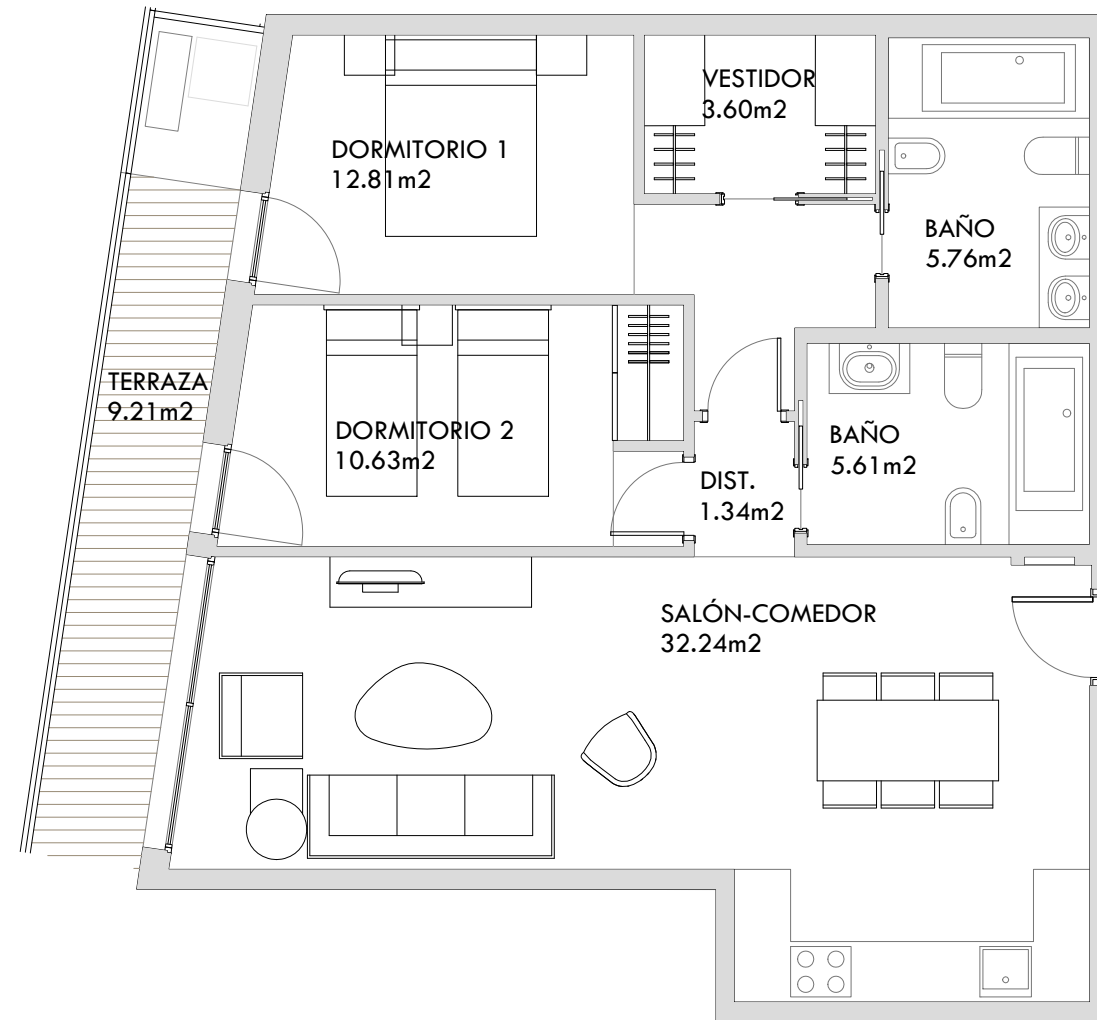

APARCAMIENTO, LOCALES, OFICINAS Y 99 VIVIENDAS

PLANTA TIPO P12-P14

PLANTA TIPO P9-P11

PLANTA TIPO P2-P8

PLANTA PRIMERA

PLANTA BAJA

www.arapilesarquitectos.com
C/ ARAPILES, 15 · 04001 · ALMERÍA · T: 950 23 77 22

ANTEPROYECTO PARCELA 1.3-AMA-01 -ALMERIA

APARCAMIENTO, LOCALES, OFICINAS Y 99 VIVIENDAS

PLANTA TIPO P12-P14

PLANTA TIPO P9-P11

PLANTA TIPO P2-P8

PLANTA PRIMERA

PLANTA BAJA

ANTEPROYECTO PARCELA 1.3-AMA-01 -ALMERIA