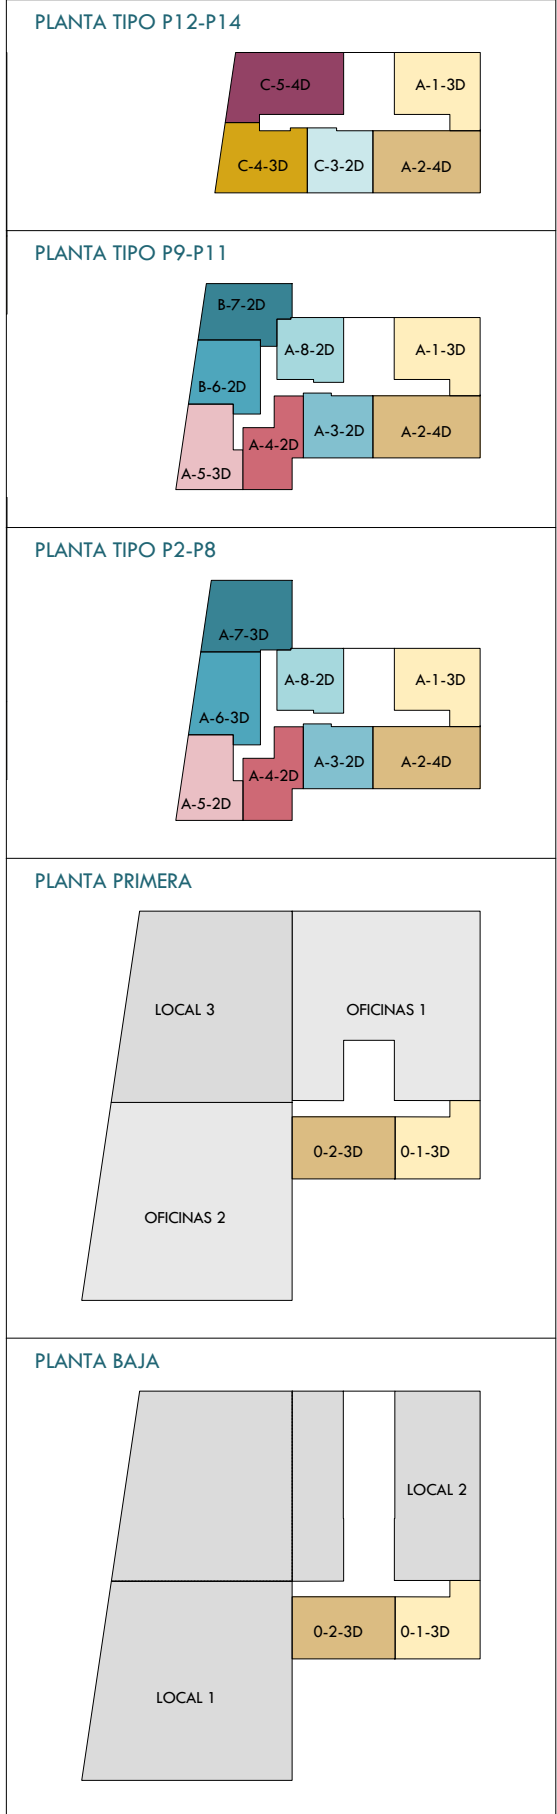

ANTEPROYECTO PARCELA 1.3-AMA-01 -ALMERIA

APARCAMIENTO, LOCALES, OFICINAS Y 99 VIVIENDAS

www.arapilesarquitectos.com
C/ ARAPILES, 15 · 04001 · ALMERÍA · T: 950 23 77 22