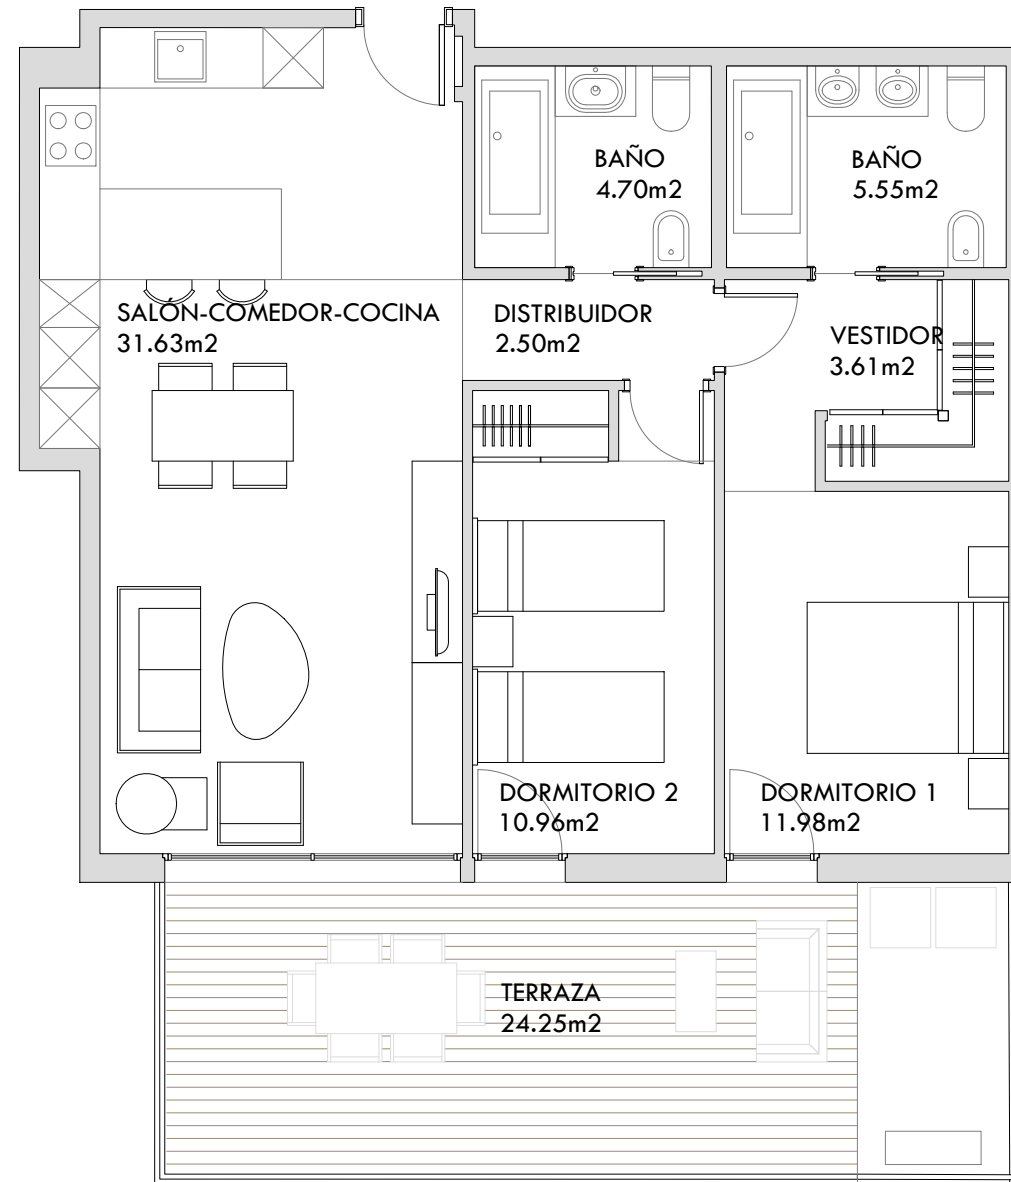

ANTEPROYECTO PARCELA 1.3-AMA-01 -ALMERIA

APARCAMIENTO, LOCALES, OFICINAS Y 99 VIVIENDAS

PLANTA TIPO P12-P14

PLANTA TIPO P9-P11

PLANTA TIPO P2-P8

PLANTA PRIMERA

PLANTA BAJA

www.arapilesarquitectos.com
C/ ARAPILES, 15 · 04001 · ALMERÍA · T: 950 23 77 22

ANTEPROYECTO PARCELA 1.3-AMA-01 -ALMERIA

APARCAMIENTO, LOCALES, OFICINAS Y 99 VIVIENDAS

PLANTA TIPO P12-P14

PLANTA TIPO P9-P11

PLANTA TIPO P2-P8

PLANTA PRIMERA

PLANTA BAJA

ANTEPROYECTO PARCELA 1.3-AMA-01 -ALMERIA