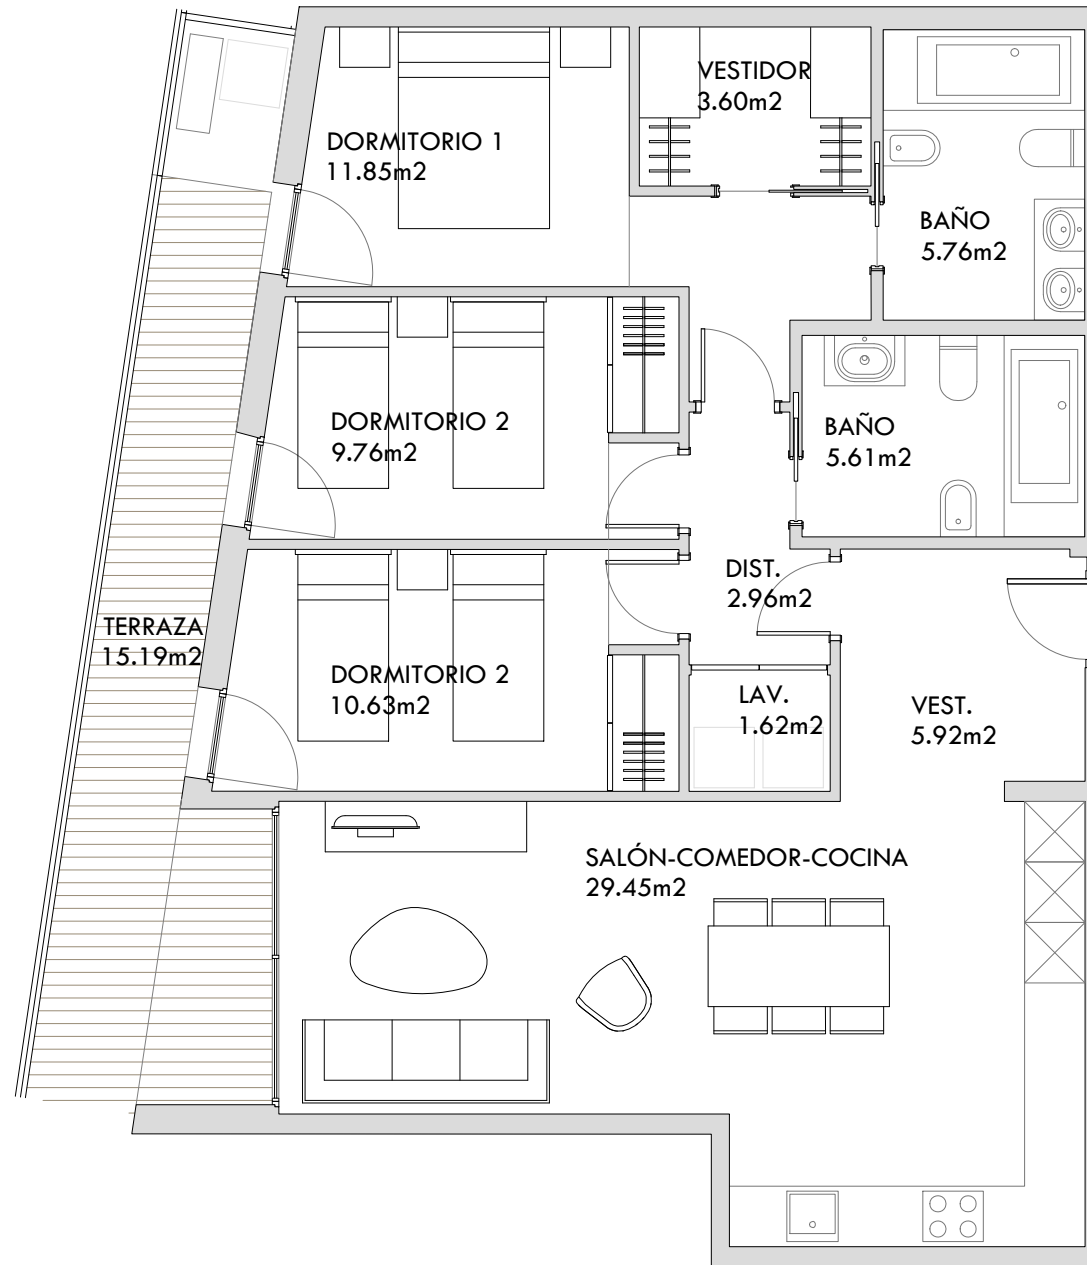

ANTEPROYECTO PARCELA 1.3-AMA-01 -ALMERIA

APARCAMIENTO, LOCALES, OFICINAS Y 99 VIVIENDAS