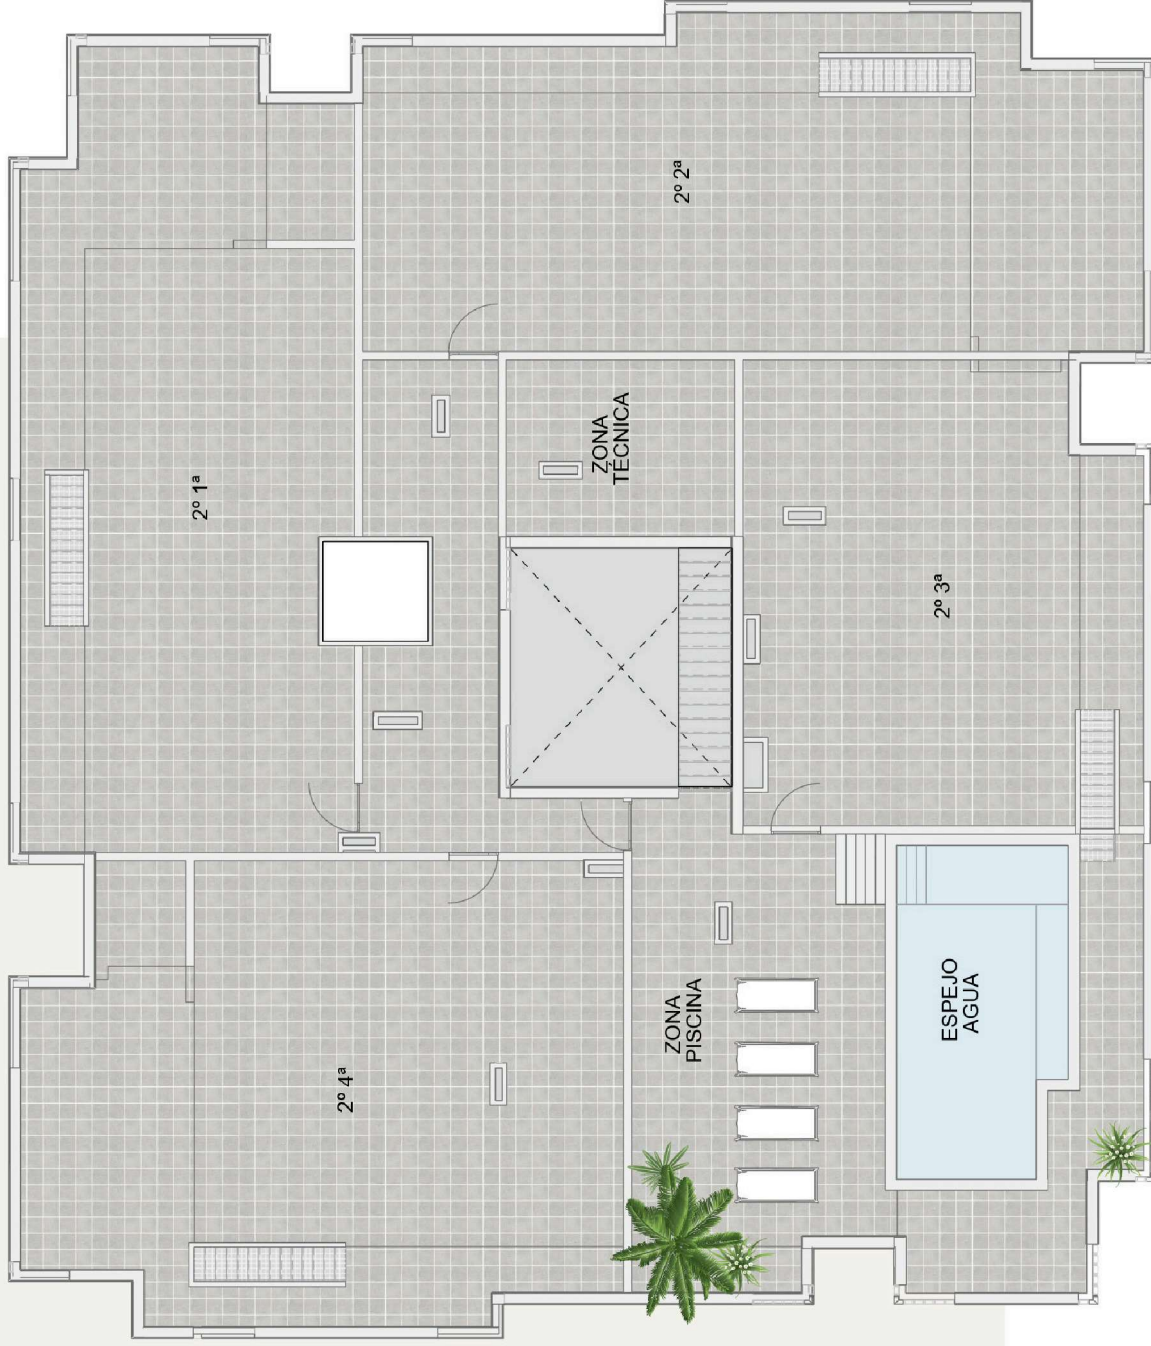

PLANTA BAJA GENERAL

WWW.SAFIGUERA.PRO · +34 610 14 70 58

Las imágenes que aparecen en este documento son meramente ilustrativas, por lo que no tienen carácter contractual. Pueden sufrir modificaciones por exigencias técnicas, jurídicas o comerciales de la promoción. El equipamiento, el equipamiento y la decoración no están incluidos en las tarifas. Consultar precios con la promotora.

SA FIGUERA

By Singular Habitat

PLANTA BAJA GENERAL

WWW.SAFIGUERA.PRO · +34 610 14 70 58

Las imágenes que aparecen en este documento son meramente ilustrativas, por lo que no tienen carácter contractual. Pueden sufrir modificaciones por exigencias técnicas, jurídicas o comerciales de la promoción. El equipamiento, el equipamiento y la decoración no están incluidos en las tarifas. Consultar precios con la promotora.

SA FIGUERA

By Singular Habitat

CUADRO SUPERFICIES ÚTILES POR VIVIENDA (m²)

CUB TECNICA	22,29
ZONA PISCINA	64,31
ZONA TÉCNICA	16,38
ESPEJO AGUA	22,39
2º-1ª	
SOLARIUM 2º 1ª	103,54
2º-2ª	
SOLARIUM 2º 2ª	102,26
2º-3ª	
SOLARIUM 2º 3ª	72,80
2º-4ª	
SOLARIUM 2º 4ª	106,57