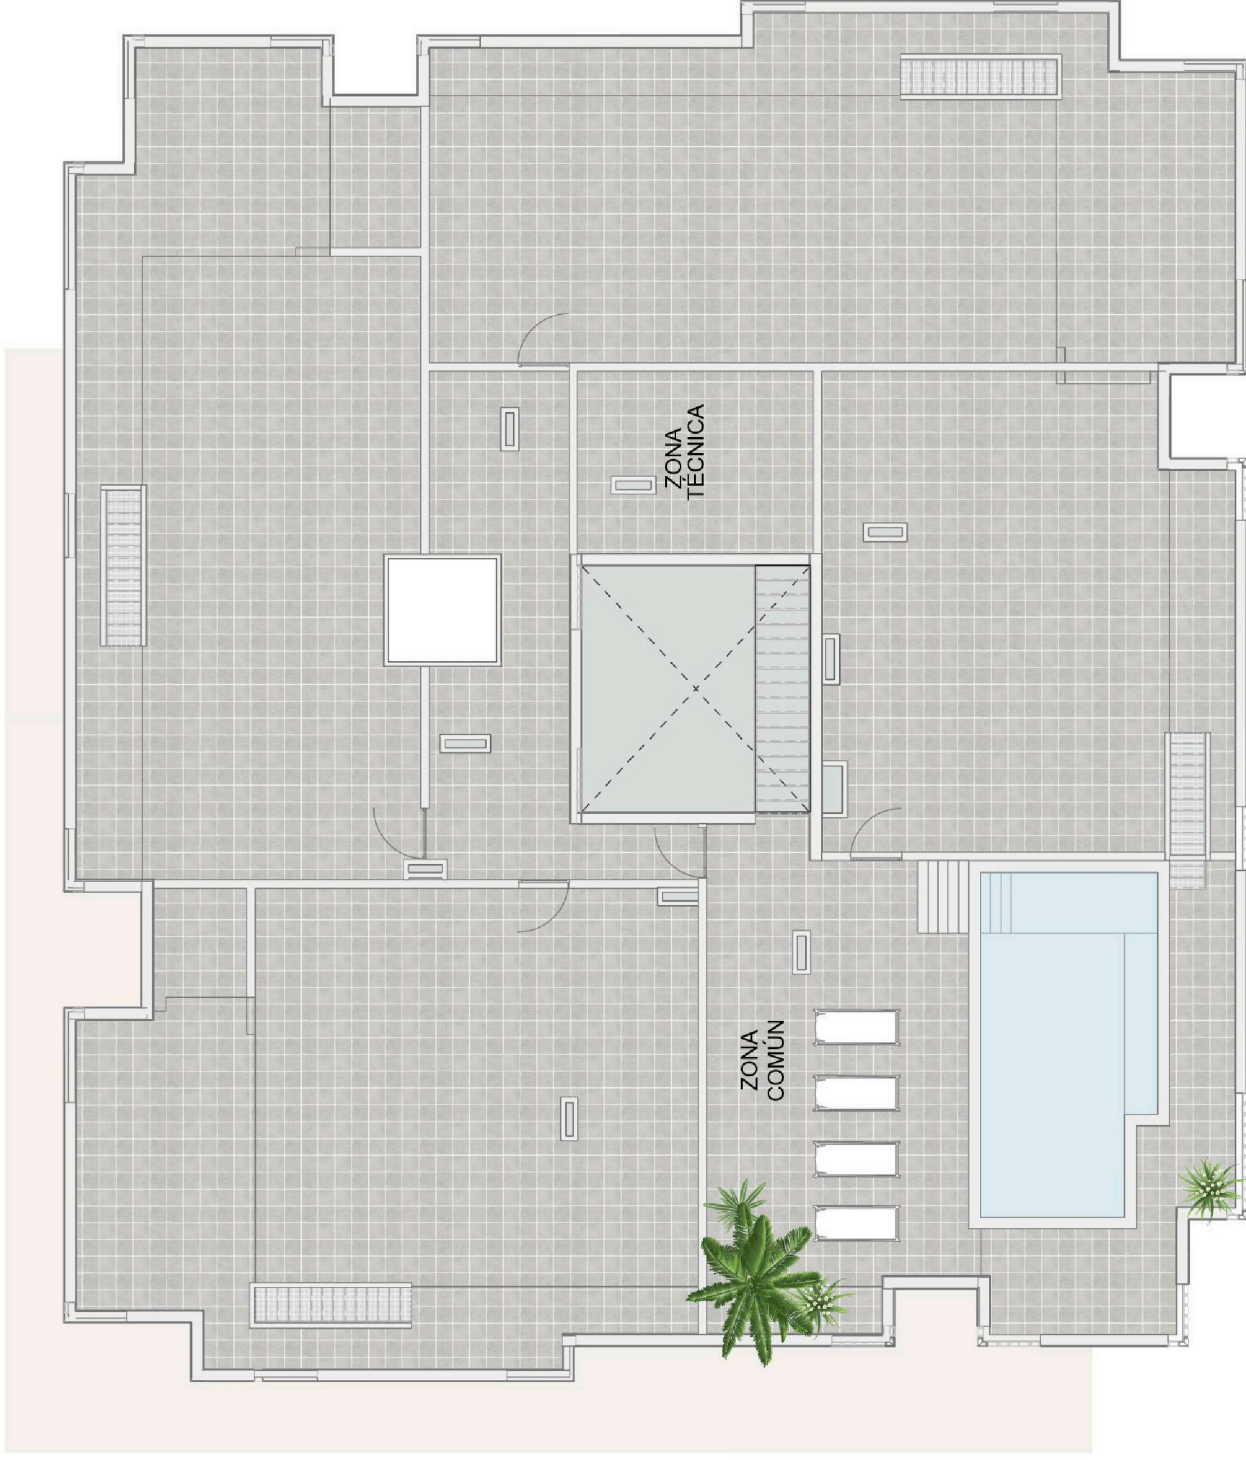

PLANTA CUBIERTA

WWW.SAFIGUERA.PRO · +34 610 14 70 58

Las imágenes que aparecen en este documento son meramente ilustrativas, por lo que no tienen carácter contractual. Pueden sufrir modificaciones por exigencias técnicas, jurídicas o comerciales de la promoción. El equipamiento, el equipamiento y la decoración no están incluidos en las tarifas. Consultar precios con la promotora.

SA FIGUERA
By Singular Habitat