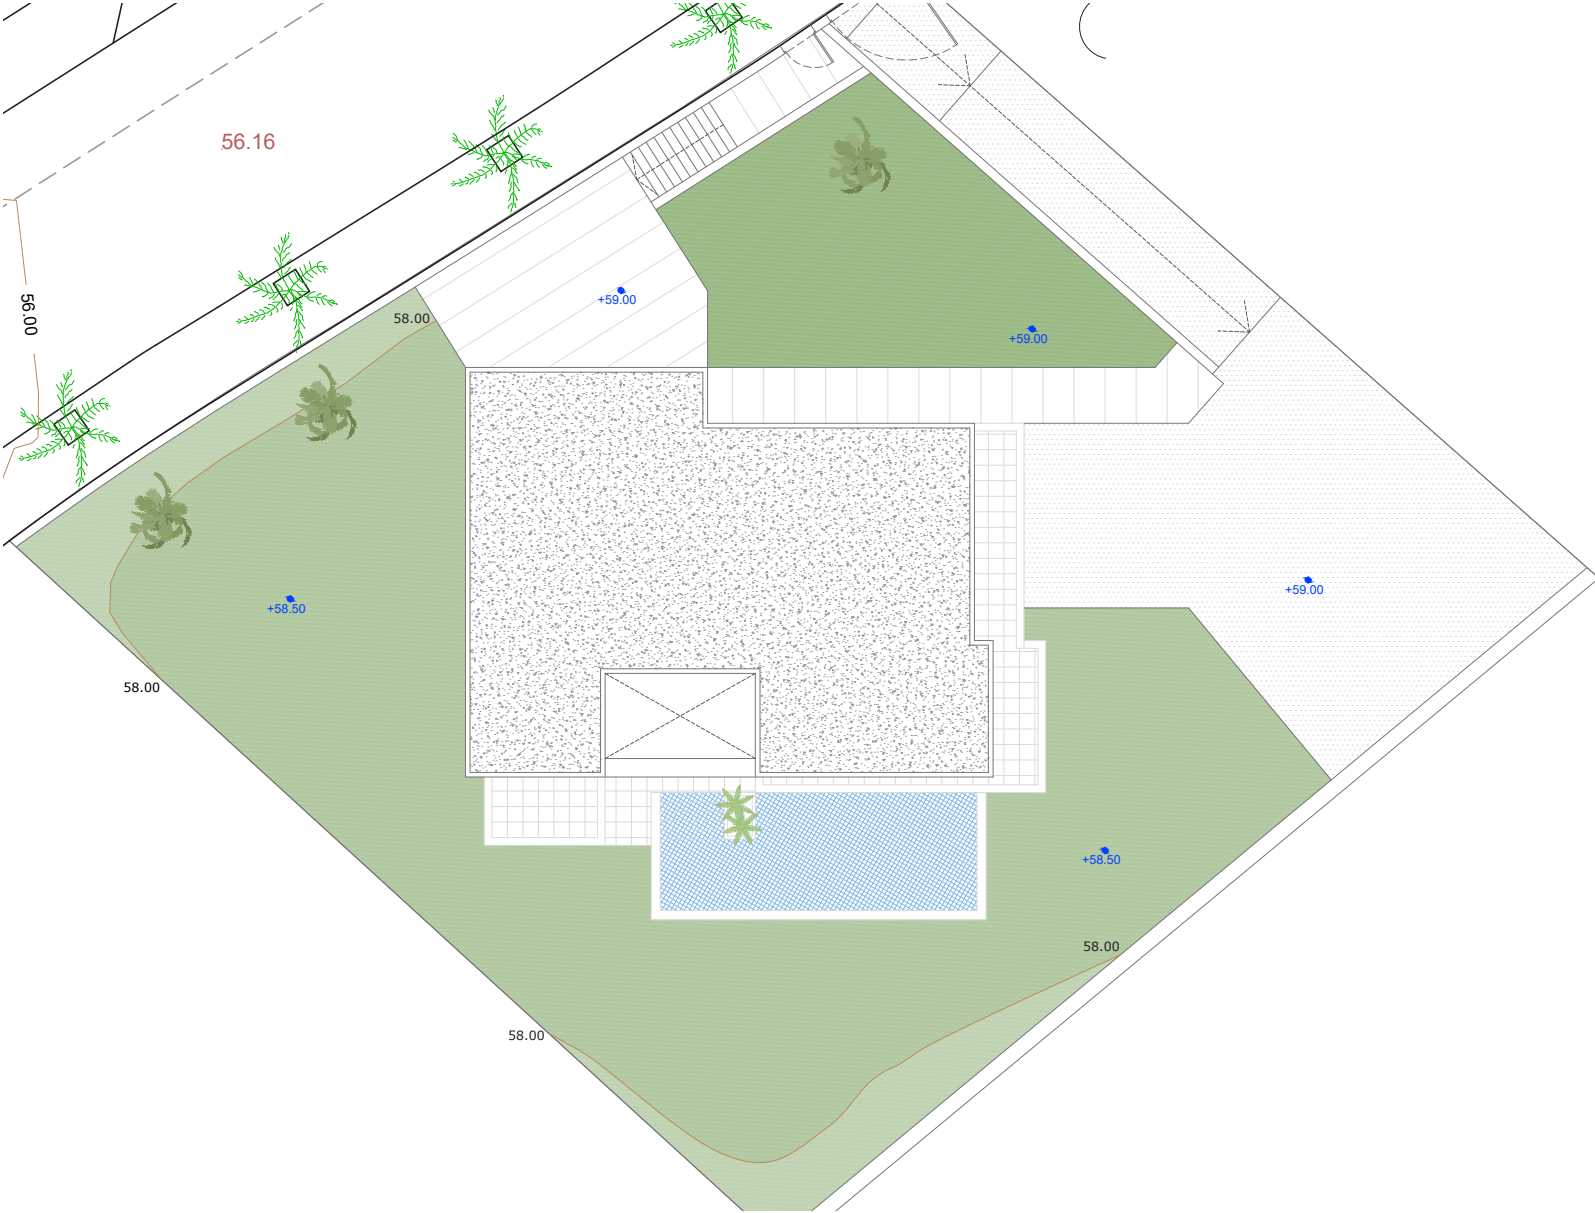

PLANOS DE PLANTA | FLOOR PLANS

The background of the image is a close-up, high-angle shot of a light-colored, possibly white or cream, fabric. The fabric is draped and folded, creating a complex pattern of soft, undulating shapes and subtle shadows. The lighting is even, highlighting the texture and sheen of the material. In the center of the image, there is a semi-transparent white rectangular box with a thin white border. Inside this box, the text "TIPO A" is written in a bold, black, sans-serif font. Below "TIPO A", there is a thin white horizontal line. Underneath the line, the text "TYPE A" is written in a bold, dark red, sans-serif font.

3

TERRAZA - ROOF TERRACE
Tipo C - Type C

Folleto para fines de marketing con información previa al lanzamiento de la promoción. No forma parte de ninguna oferta o contrato entre ninguna de las partes. Toda la información contenida en este folleto pre-lanzamiento es conceptual y se definirá en etapas posteriores. Por lo tanto, está sujeto a cambios sin previo aviso. Tenga en cuenta que las imágenes aquí contenidas se basan en planos técnicos y son representaciones artísticas de estos planos generadas por ordenador, aunque se ha tenido el mayor cuidado para garantizar la exactitud de la información. Estas imágenes pueden incluir detalles opcionales.