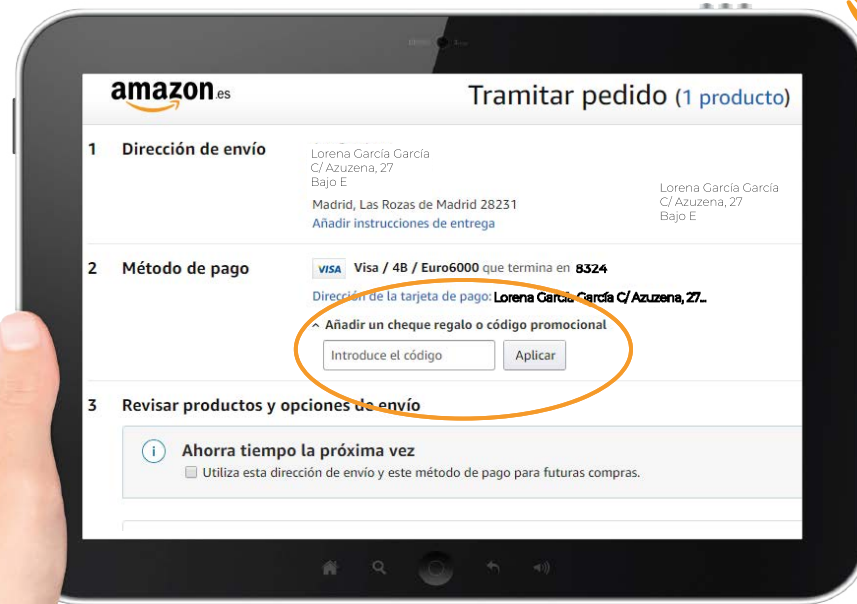

· Introduce tus datos, pulsa Login y cuando esté vinculado dale “Ok” arriba a la izquierda para volver a la Skill. Confirma que tu Skill está vinculada y ya puedes pedirle a Alexa que abra Célere Wish”

3 SPC Clever Plug

Sigue las instrucciones del folleto indicativo incluido en la caja.

Instrucciones

CLICK AQUÍ

4 SPC Sirius 1050 Bombilla Smart Wifi

Sigue las instrucciones del folleto indicativo incluido en la caja.

Instrucciones

CLICK AQUÍ

5

Amplia tu pack

Consigue más dispositivos en amazon.es/viacelere

Antes de pagar introduce el código:

VIACELERE

¡Consigue hasta un 10% de descuento sobre el precio de la web en algunos productos!

Conectando
deseos

amazon.es/viaceelere

IR A LA WEB **CLICK AQUÍ**

 **vía
célere**

amazon alexa

900 10 20 80