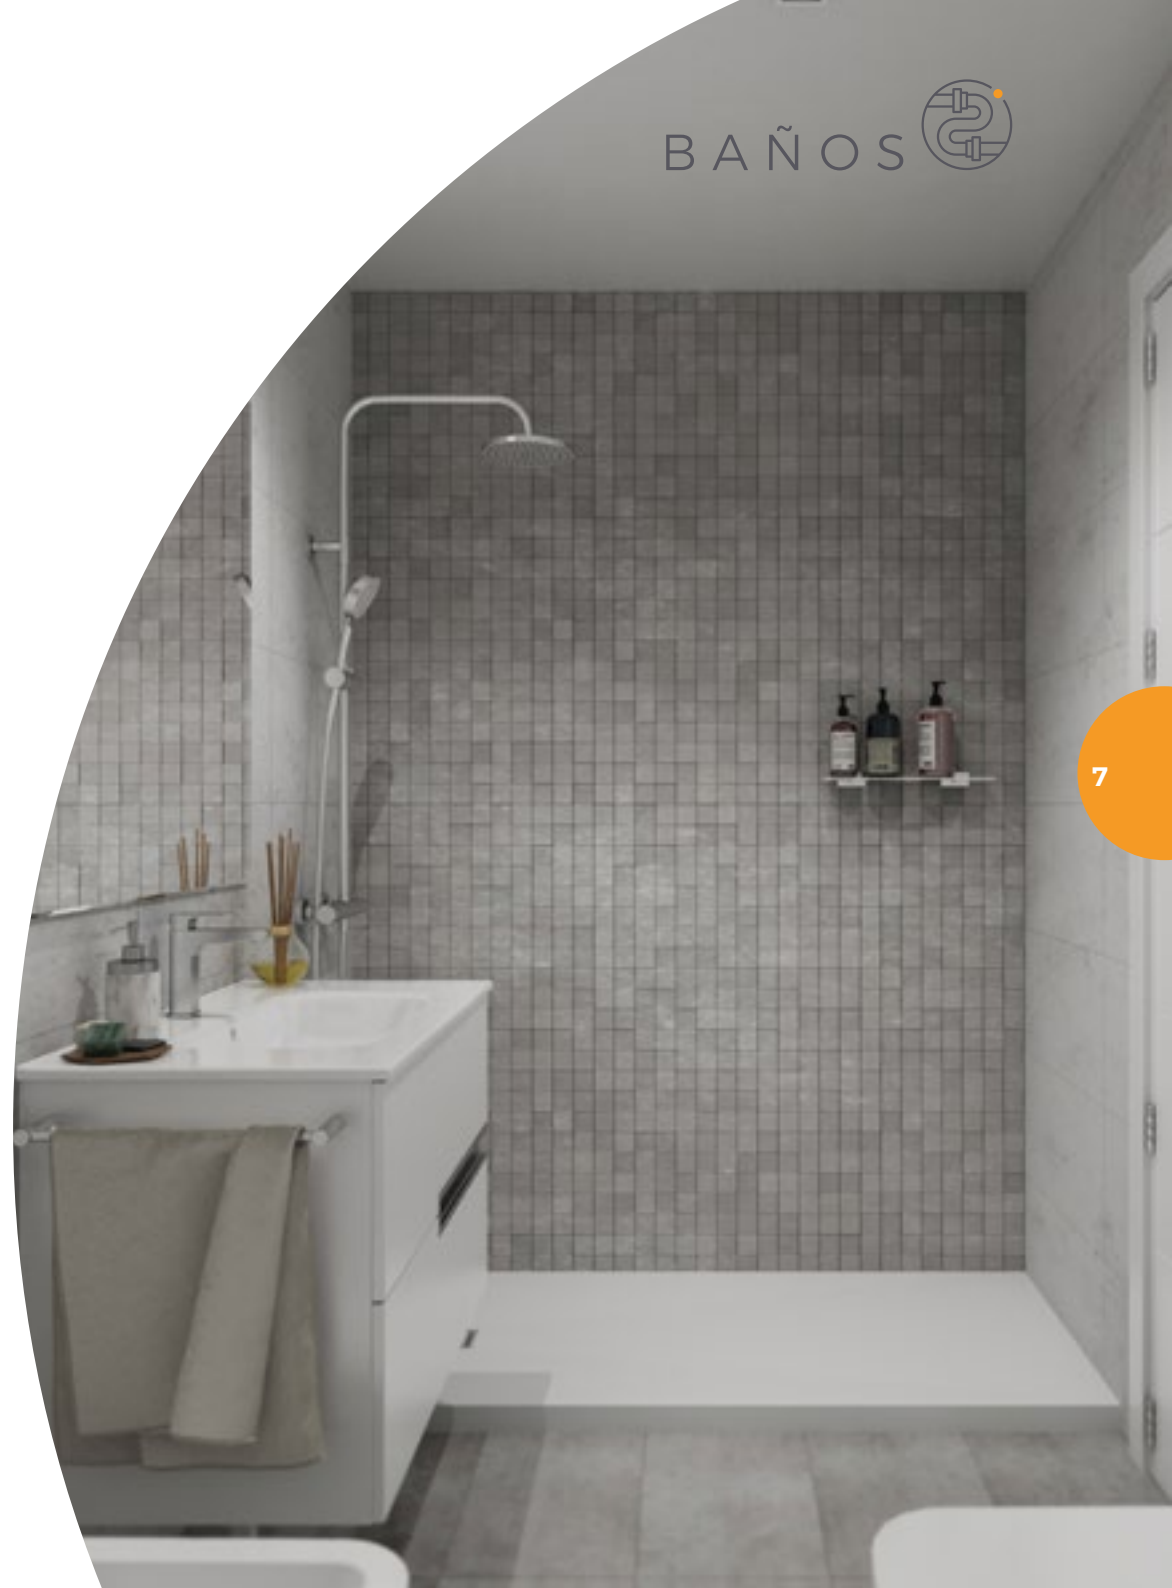

MAMPARA BAÑO PRINCIPAL

Opción 1:
Sin mampara
(Base).

Opción 2:
Mampara
Cromada y
transparente.

Imagen orientativa, modelo según tipología de vivienda

MAMPARA BAÑO SECUNDARIO

Opción 1:
Sin mampara
(Base).

Opción 2:
Mampara
Cromada y
transparente.

Imagen orientativa, modelo según tipología de vivienda

COLOR MUEBLE DE BAÑO PRINCIPAL

Opción 1:
Mueble lavabo
Victoria N Unik
600x460 mm
con patas. Color
Blanco Brillo
(Base).

Opción 3:
Mueble lavabo
Victoria N Unik
600x460 mm
con patas. Color
Gris Antracita.

Opción 2:
Mueble lavabo
Victoria N Unik
600x460 mm
con patas.
Color Wengue
texturizado.

Opción 4:
Mueble lavabo
Victoria N Unik
600x460 mm
con patas.
Color Roble
texturizado.

Opciones con coste