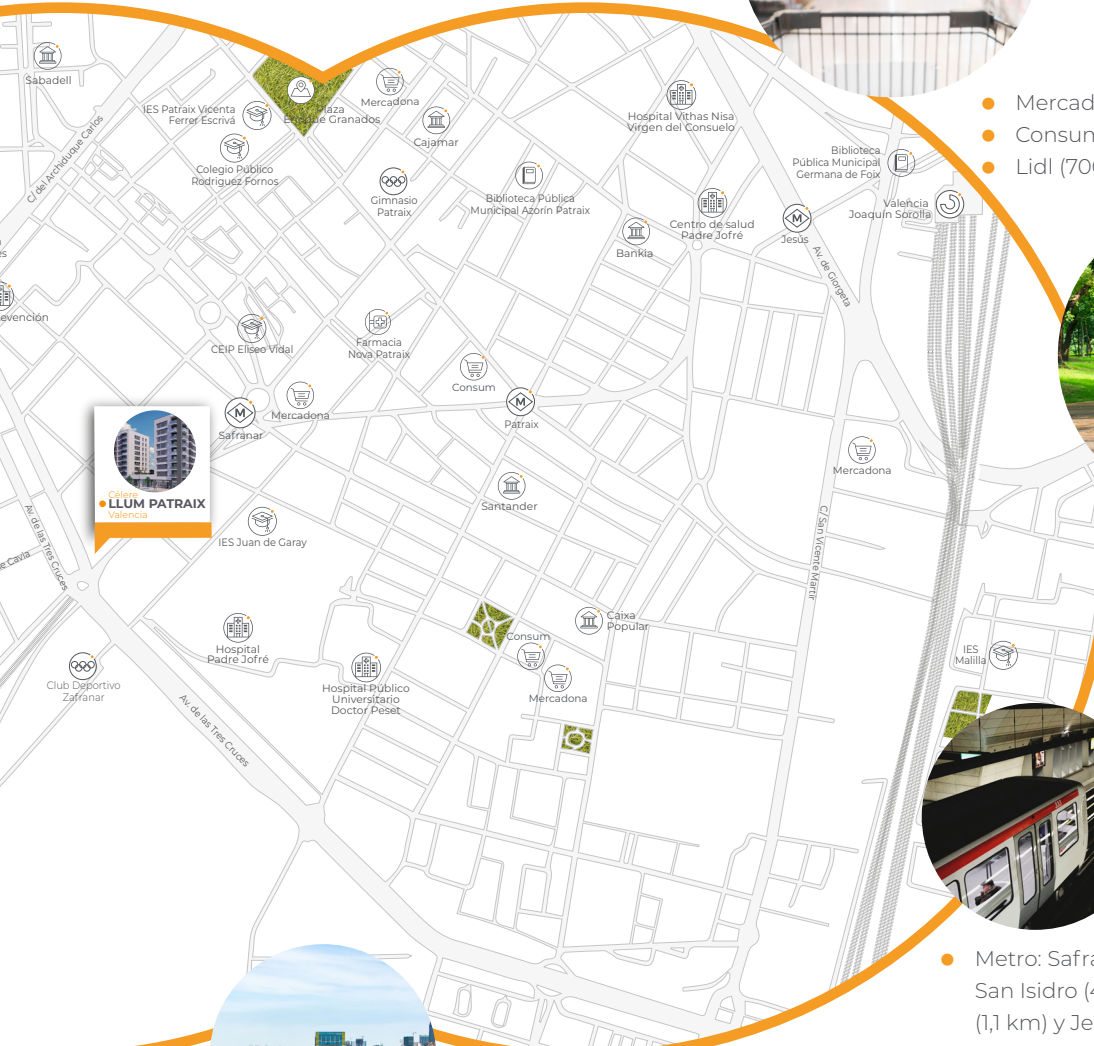

Zonas verdes

Centro médico

Supermercados
y Centros comerciales

Transporte público

Acceso carretera

Centros deportivos

Célere Llum Patraix se ubica en la Ronda Sur, una de las grandes arterias de Valencia (distrito de Patraix). Es un barrio en constante crecimiento y desarrollo, ofrece innumerables oportunidades de ocio y servicios, como guarderías, colegios e institutos, centros de salud, centros deportivos y supermercados, que harán que tengas todo al alcance de la mano.

Además cuenta con una ubicación inmejorable: está comunicado con las principales vías que llevan al sur de la ciudad como la V-15, la V-31 y en conexión con la A-7 y la V-30 ronda de circunvalación de la ciudad, así como a un paso de varias paradas de autobús y la línea de Metro de Safranar (líneas 1, 2 y 7).

- Farmacia-Contell Campos CB (230 m)
- Farmacia Asensi Alcoberro (260 m)
- Farmacia (550 m)
- Farmacia Tres Cruces (500 m)
- Farmacia Nova Patraix (800 m)

- Piscina Parque del Oeste (1,7 km)
- Club Deportivo Zafranar (300 m)

- V-30

- Mercadona (290 m)
- Consum (1 km)
- Lidl (700 m)

- Plaza Enrique Granados (El Enrique) (1,1 km)
- Parque del Oeste (1,7 km)

- Metro: Safranar (400 m), San Isidro (450 m), Patraix (1,1 km) y Jesús (1,8 km)
- Cercanías San Isidro y Joaquín Sorolla
- Estación: Tres Cruces/Campos Crespo (200 m)