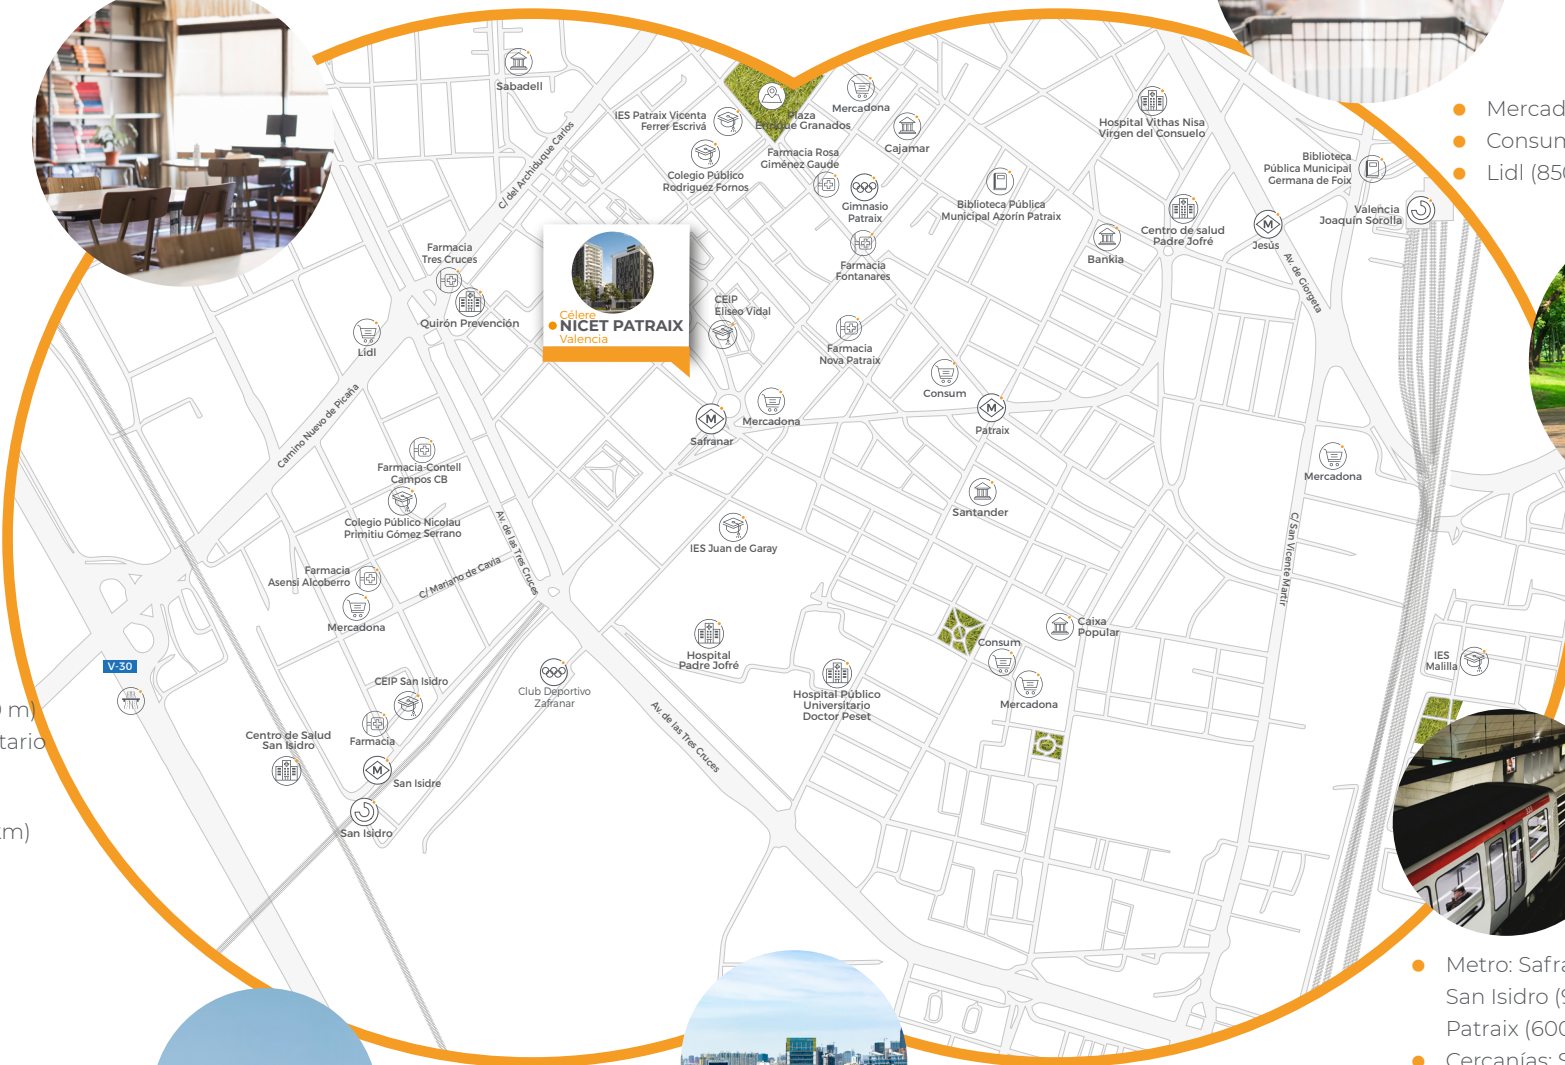

Conoce tu Barrio

Célere Nicet Patraix se ubica en la Ronda Sur, una de las grandes arterias de Valencia (distrito de Patraix). Es un barrio en constante crecimiento y desarrollo, ofrece innumerables oportunidades de ocio y servicios, como guarderías, colegios e institutos, centros de salud, centros deportivos y supermercados, que harán que tengas todo al alcance de la mano.

Además cuenta con una ubicación inmejorable: está comunicado con las principales vías que llevan al sur de la ciudad como la V-15, la V-31 y en conexión con la A-7 y la V-30 ronda de circunvalación de la ciudad, así como a un paso de varias paradas de autobús y la línea de Metro de Safranar (líneas 1, 2 y 7).

- Farmacia Fontaneres (500 m)
- Farmacia Rosa Giménez Gaude (500 m)
- Farmacia Tres Cruces (700 m)

- Piscina Parque del Oeste (1,4 km)
- Club Deportivo Zafranar (850 m)

- Mercadona (180 m)
- Consum (600 m)
- Lidl (850 m)

- Plaza Enrique Granados (El Enrique) (800 m)
- Parque del Oeste (1,4 km)

- Metro: Safranar (240 m), San Isidro (900 m), Patraix (600 m) y Jesús (1,5 km)
- Cercanías: San Isidro (1,1 km) y Joaquín Sorolla (1,8 km)
- Estación: Tres Cruces/Campos Crespo (700 m)