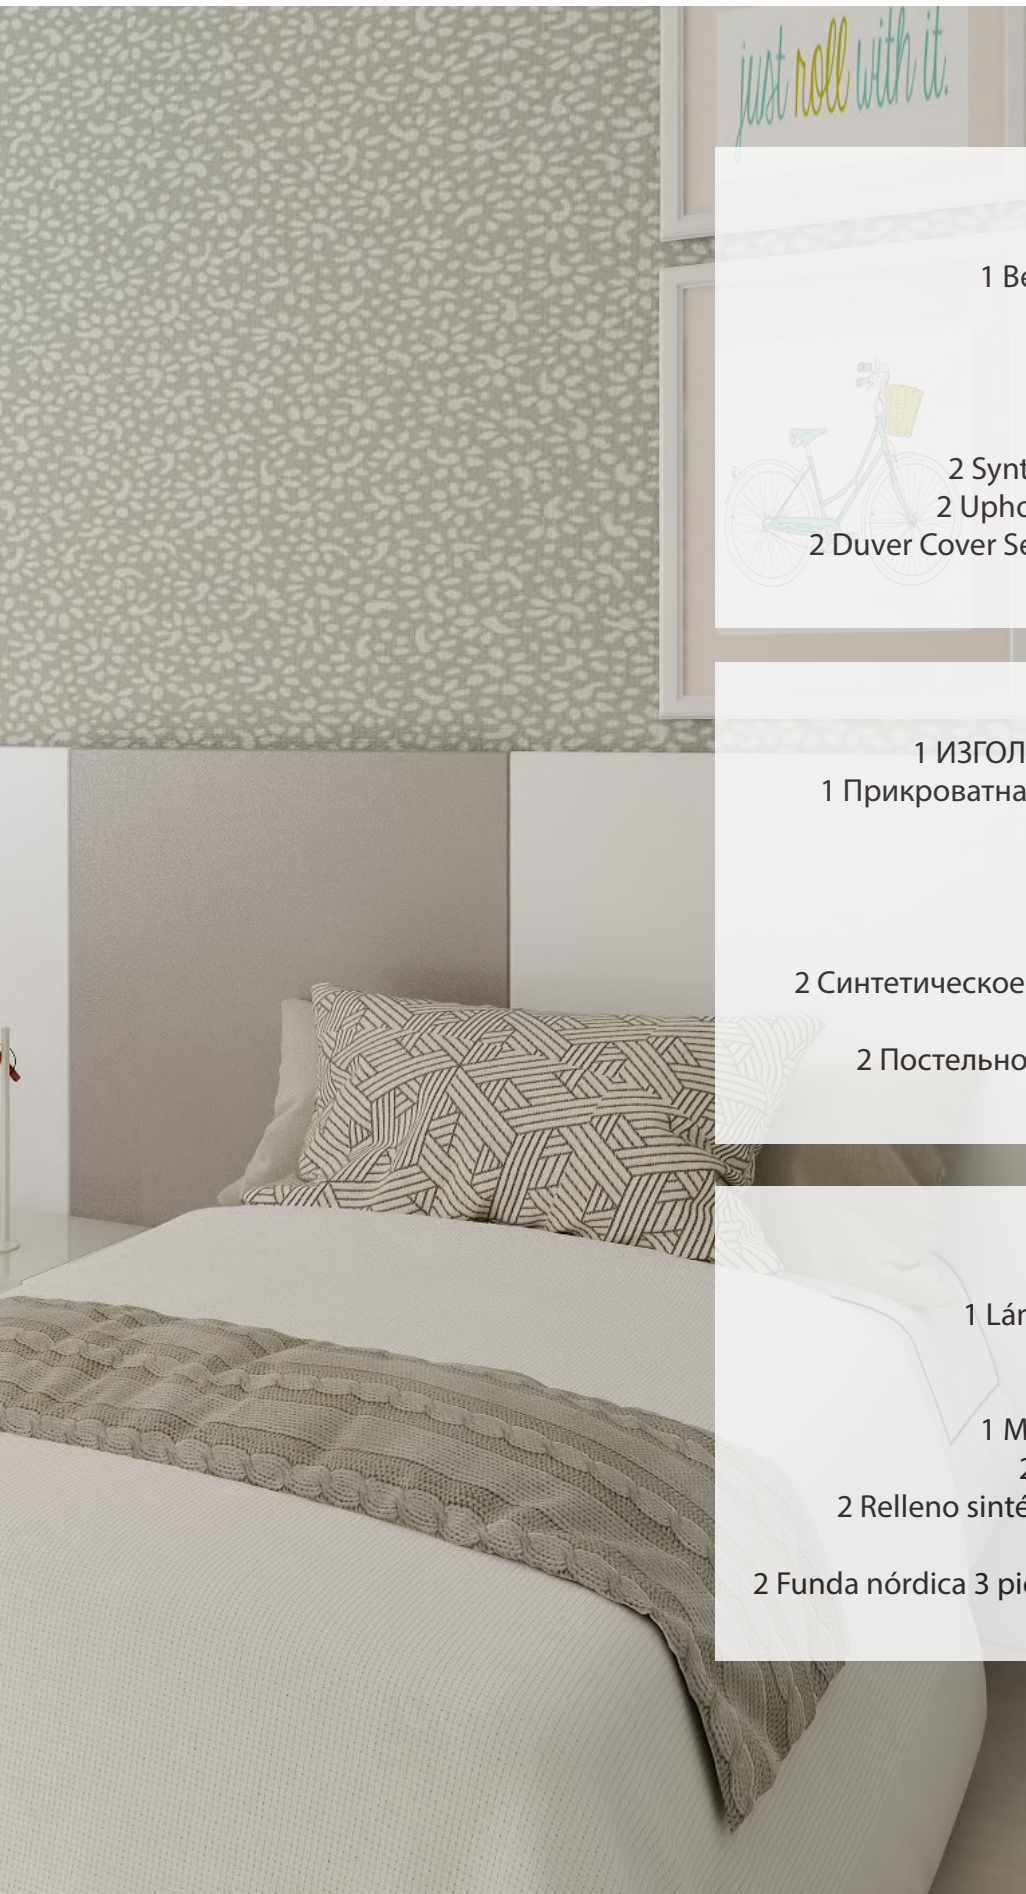

MASTER BEDROOM - ГЛАВНАЯ СПАЛЬНЯ - DORMITORIO PRINCIPAL

INCLUDED ITEMS

- 1 Main bedroom ceiling lamp
- 1 Main bedroom hanging lamp
- 1 Floor lamp
- 1 Halogen Ceiling Light
- 1 Headboard for bed of 1.50 mts.
- 1 Mattress 1.50x2.00 mts.
- 2 Bed side table for the main bedroom
- 1 Bed base of 1.50x2.00m
- 2 Pull up blind in main bedroom balcony
- 1 Synthetic filling for a bed of 1.50 mts.
- 1 Duver Cover Set (3 piece) for bed of 1.50x2.00m
- 2 Viscoelastic foam pillow

СОСТАВНЫЕ ЭЛЕМЕНТЫ

- 1 Потолочный светильник (Спальня)
- 1 висящая лампа
- 1 торшер
- 1 Галогеновый светильник
- 1 Изголовье для кровати 1,50 м
- 1 Матрац (1.50 x 2.00 м)
- 2 Ночной столик (Спальня)
- 1 Кровать-база 1.50x2.00 м
- 2 Рулонная штора
- 1 Синтетическое одеяло
- 1 Постельное бельё для кровати 1,50x2,00м
- 2 Вискоэластичная подушка

ELEMENTOS INCLUIDOS

- 1 Plafón en techo dormitorio principal
- 1 Lámpara de colgar dormitorio principal
- 1 Lámpara de pie
- 1 Halógeno
- 1 Cabecero para cama de 1.50 mts.
- 1 Colchón de 1.50 X 2.00 mts.
- 2 Mesita de noche para dormitorio principal
- 1 Base tapizada 1,50x2,00 mts
- 2 Estor en balconera dormitorio principal
- 1 Relleno sintético para cama de 1,50x2,00 mts.
- 1 Funda nórdica 3 piezas para cama de 1,50x2,00 mts.
- 2 Almohada visco elástica

BEDROOM 2 - СПАЛЬНЯ 2 - DORMITORIO 2

INCLUDED ITEMS

- 1 BED HEAD BEDROOM 2
- 1 Bed side table lamp for bedroom 2
- 1 Ceiling Light. Bedroom 2
- 2 Mattress of 0.90x2.00 mts.
- 1 Bed side table for bedroom 2
- 2 Pull up blind in bedroom 2
- 2 Synthetic filling for a bed of 1.50 mts.
- 2 Upholstered bed base 0,90 x 2,00 mts.
- 2 Duver Cover Set (3 piece) for bed of 0.90x2.00m
- 2 Viscoelastic foam pillow