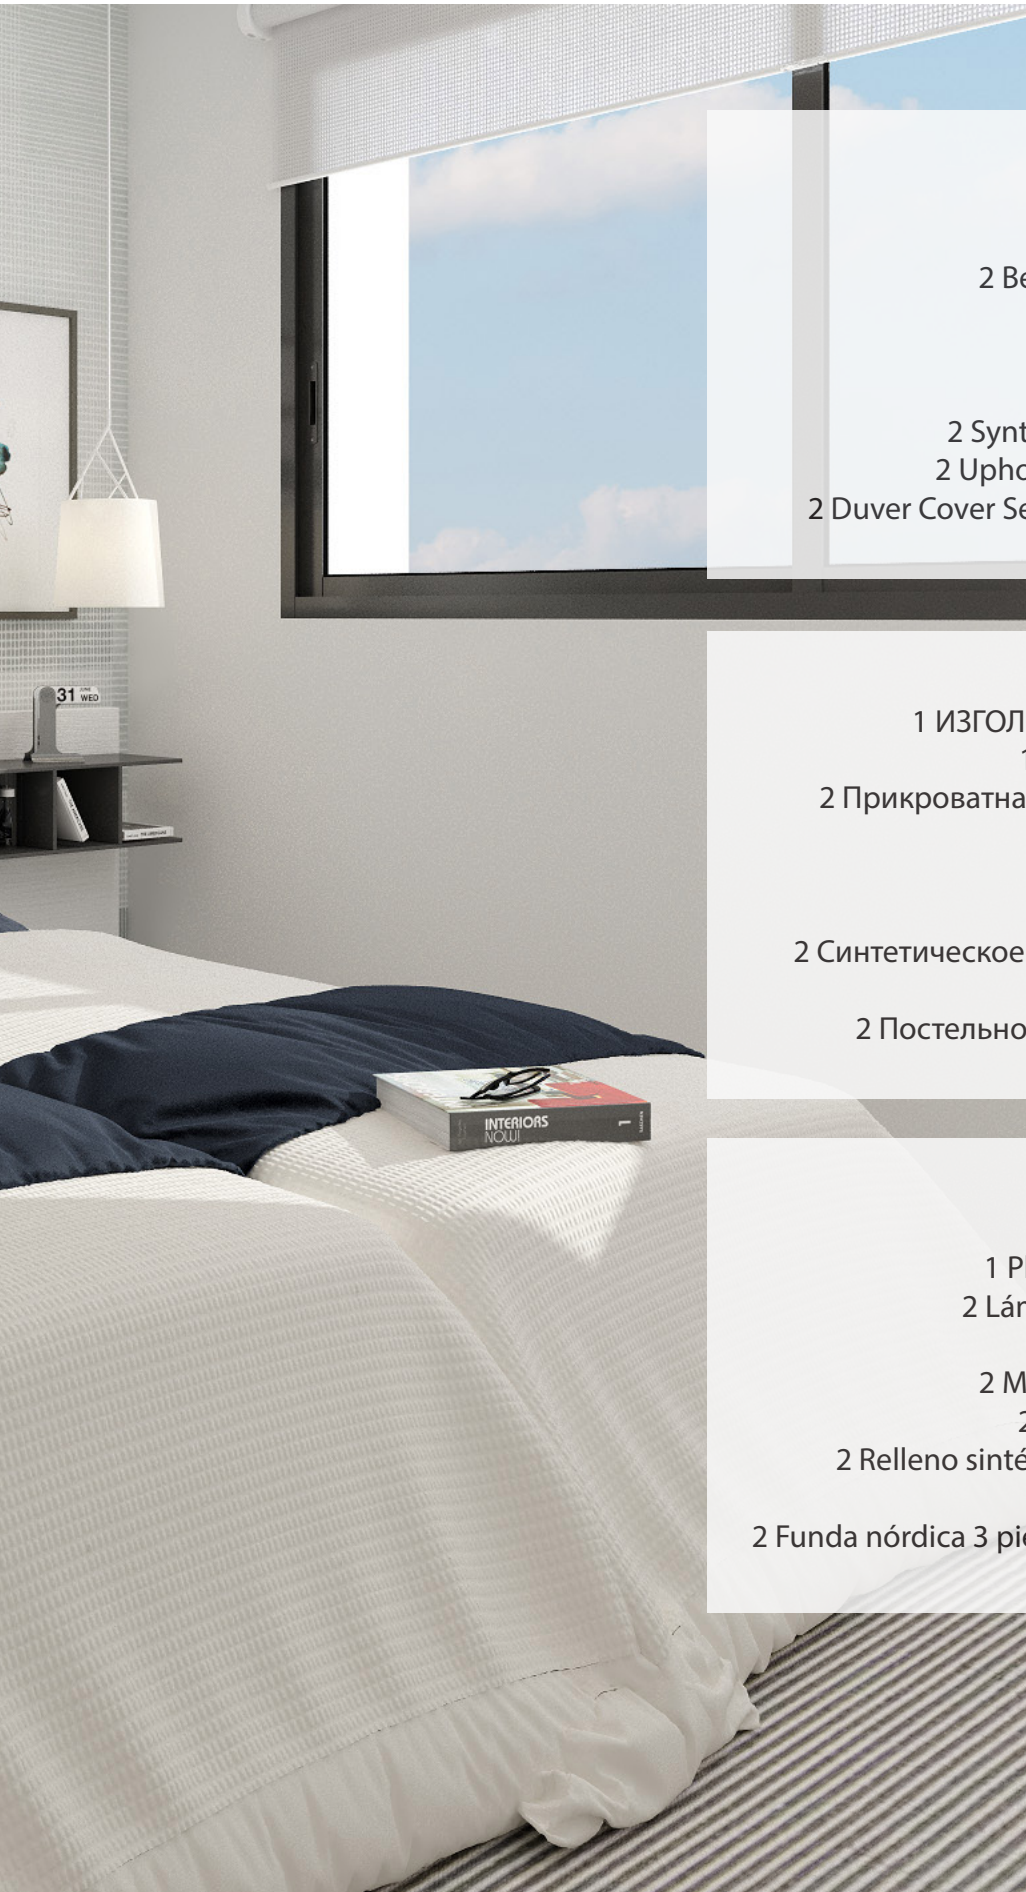

INCLUDED ITEMS

- 11 BED HEAD BEDROOM 3
- 1 Young bedroom ceiling lamp
- 2 Bed side table lamp for bedroom 3
- 2 Mattress of 0.90x2.00 mts.
- 2 Bed side table for bedroom 3
- 2 Pull up blind in bedroom 3
- 2 Synthetic filling for a bed of 1.50 mts.
- 2 Upholstered bed base 0,90 x 2,00 mts.
- 2 Duver Cover Set (3 piece) for bed of 0.90x2.00m
- 2 Viscoelastic foam pillow

СОСТАВНЫЕ ЭЛЕМЕНТЫ

- 1 ИЗГОЛОВЬЕ ДЛЯ КРОВАТИ СПАЛЬНЯ 3
- 1 Потолочная лампа (спальня 2)
- 2 Прикроватная настольная лампа (спальня 3)
- 2 Матрац 0.90x2.00м
- 2 Ночной столик (спальня 3)
- 2 Штора
- 2 Синтетическое одеяло для кровати 0.90x2.00м
- 2 Кровать – база 0,90 x 2,00 м
- 2 Постельное бельё для кровати 0,90x2,00м
- 2 Вискоэластичная подушка

ELEMENTOS INCLUIDOS

- 1 CABECERO DORMITORIO 3
- 1 Plafón en techo dormitorio juvenil
- 2 Lámpara mesita noche dormitorio 3
- 2 Colchón de 0.90 X 2.00 mts.
- 2 Mesita de noche para dormitorio 3
- 2 Estor en balconera dormitorio 3
- 2 Relleno sintético para cama de 0,90x2,00 mts.
- 2 Base tapizada 0,90x2,00 mts
- 2 Funda nórdica 3 piezas para cama de 0,90x2,00 mts.
- 2 Almohada visco elástica