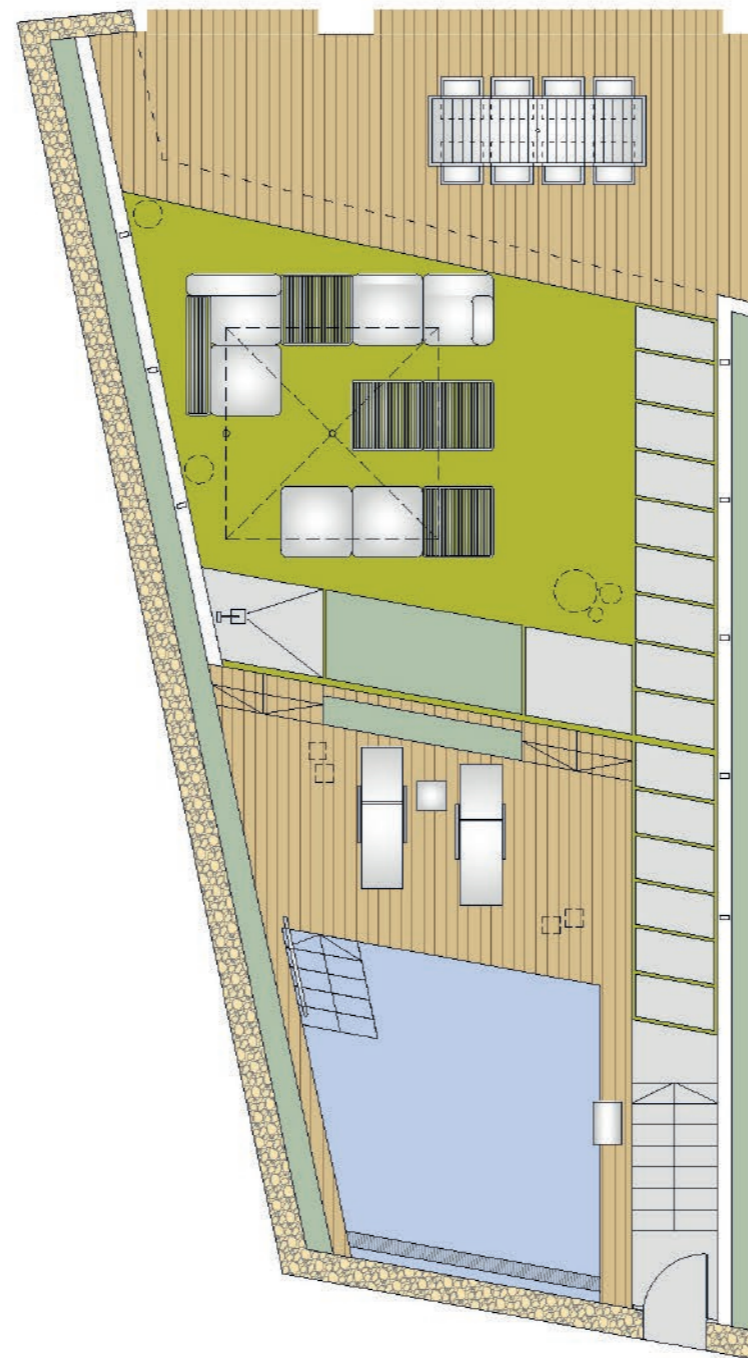

JARDÍN UNIFAMILIAR PISCINA
PRIVATE GARDEN WITH SWIMMING POOL
частный сад с бассейном

**ELEMENTOS DE MOBILIARIO. PERSONALIZACIÓN SIN COSTE /
FURNITURE ELEMENTS. CUSTOMISATION AT NO EXTRA COST
JARDINES / GARDENS**

- 1 PISCINA / 1 POOL
- 2 TUMBONAS Y MESA AUXILIAR / 2 DECK CHAIRS AND OCCASIONAL TABLE
- 1 SOMBRILLA / 1 PARASOL
- 2 LÁMPARAS DE PIE ALTAS EXTERIORES LED / 2 LED - LIGHT FLOOR LAMP FOR OUTDOORS
- 1 JUEGO DE LÁMPARAS DE BOLA LED DE 3 UNIDADES / 1 LED-LIGHT BALL-SHAPED LAMP SET, 3 UNITS
- 4 CANDELABROS: 2 GRANDES Y 2 PEQUEÑOS / 4 CANDLESTICKS: 2 LARGE AND 2 SMALL
- 1 MESA Y 8 SILLAS / 1 TABLE AND 8 CHAIRS
- 1 SOFA DE DOS PLAZAS / 1 2-SEATER SOFA
- 1 MESA / 1 TABLE
- 1 CHAISE LONGE / 1 CHAISE LONGE
- 2 MESAS CENTRO / 2 CENTRAL TABLE
- 1 MESA LATERAL / 1 SIDE TABLE
- 2 OTOMANAS / 2 OTTOMANS

0m 1m 3m 5m

TIPO K11; Jardín Opción: R0908
TYPE K11; Garden Option: R0908
ТИП К11; Сад Вариант: R0908

Mayo - May - Май

2018

Plano de personalización exterior orientativo sin valor contractual.
Example customized plan of the external area with no contractual value.
Ориентировочный План внешней персонализации без договорной стоимости