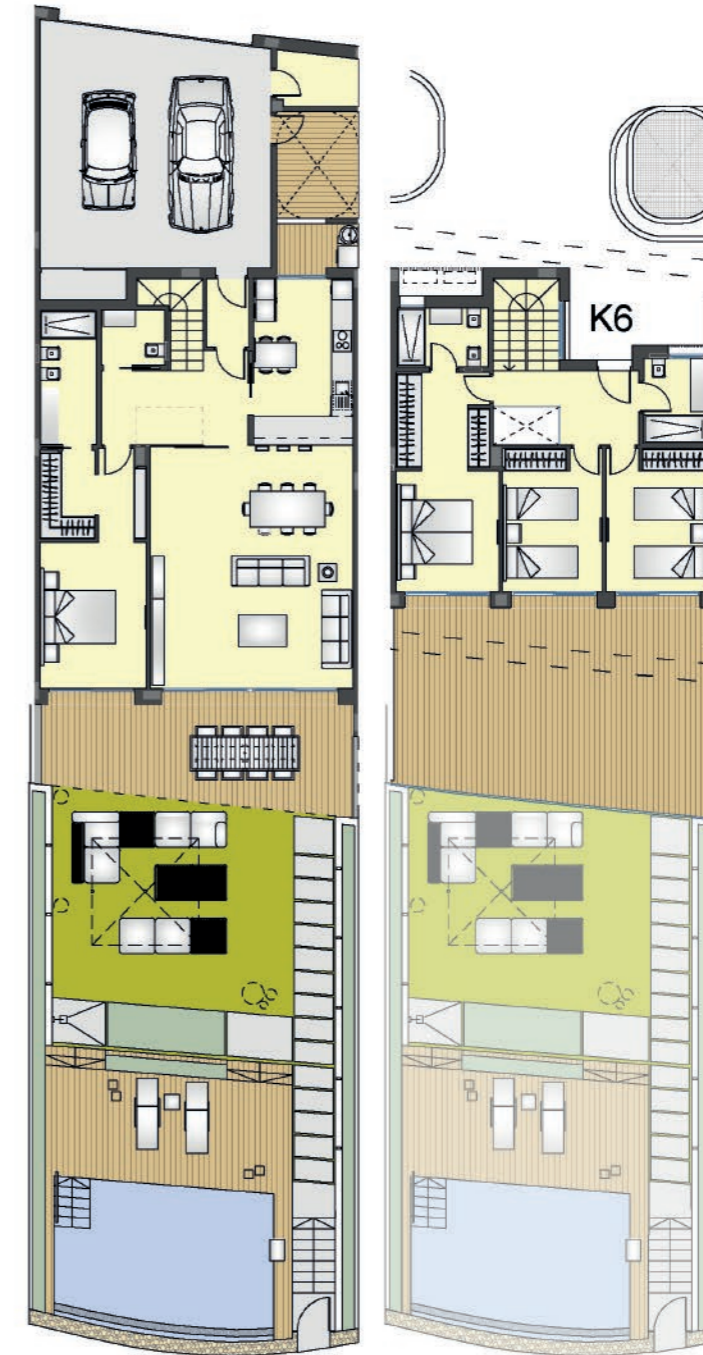

TIPO K6; Jardín Opción: R0908
TYPE K6; Garden Option: R0908
ТИП К6: Сад Вариант: R0908

0 m 1 m 3 m 5 m

Mayo - May - Май

2018

Plano de personalización exterior orientativo sin valor contractual.
Example customized plan of the external area with no contractual value.
Ориентировочный План внешней персонализации без договорной стоимости