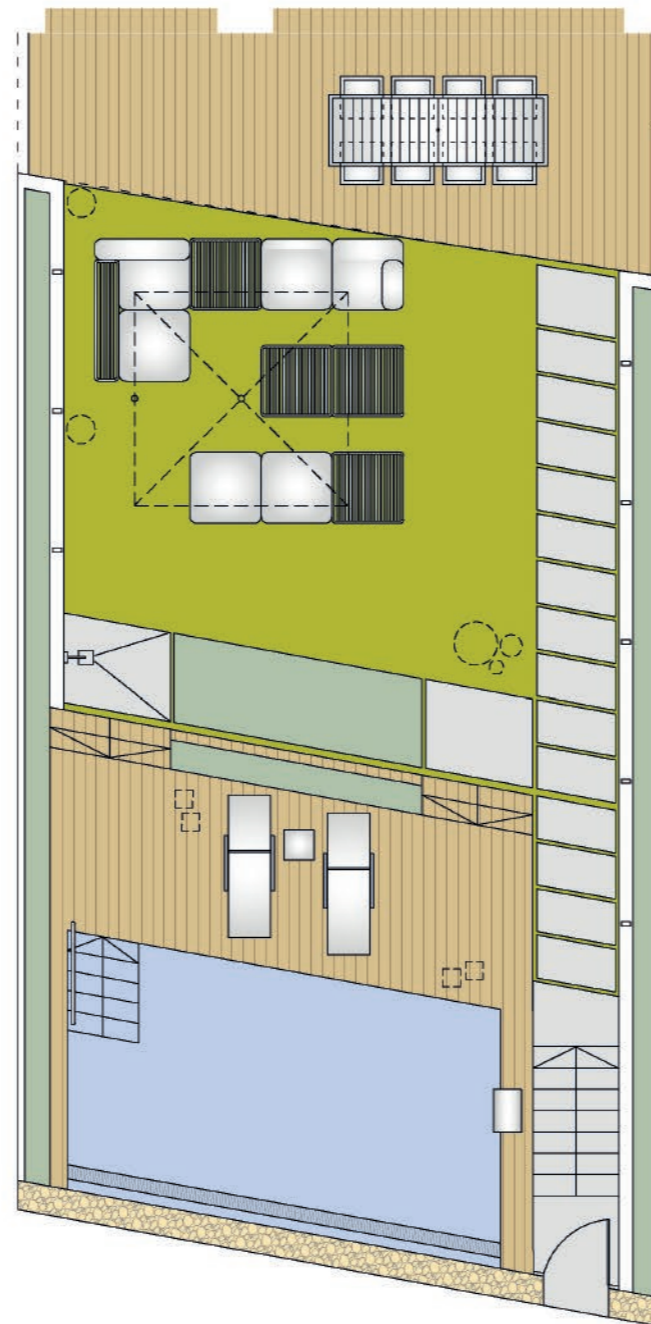

TIPO K8; Jardín Opción: R0908
TYPE K8; Garden Option: R0908
ТИП K8; Сад Вариант: R0908

0 m 1 m 3 m 5 m

Mayo - May - Май

2018

Plano de personalización exterior orientativo sin valor contractual.
Example customized plan of the external area with no contractual value.
Ориентировочный План внешней персонализации без договорной стоимости