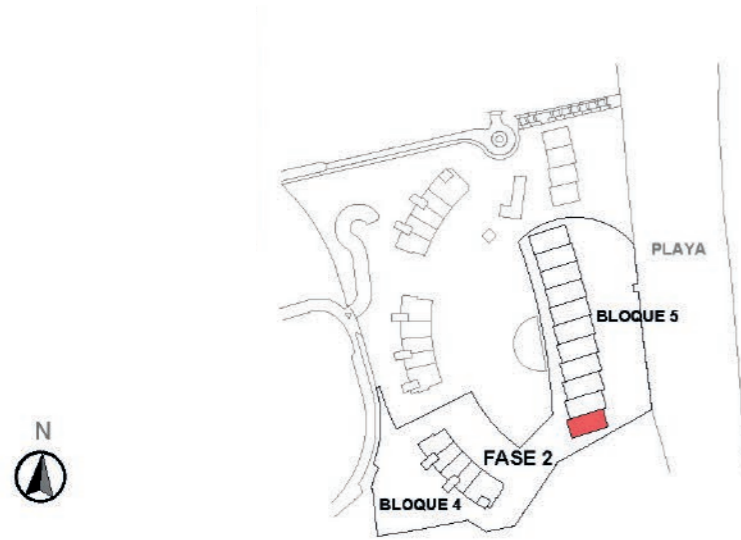

JARDÍN UNIFAMILIAR PISCINA
PRIVATE GARDEN WITH SWIMMING POOL
частный сад с бассейном

**ELEMENTOS DE MOBILIARIO. PERSONALIZACIÓN SIN COSTE /
FURNITURE ELEMENTS. CUSTOMISATION AT NO EXTRA COST
JARDINES / GARDENS**

- 1 PISCINA / 1 POOL
- 2 TUMBONAS Y MESA AUXILIAR / 2 DECK CHAIRS AND OCCASIONAL TABLE
- 1 SOMBRILLA / 1 PARASOL
- 2 LÁMPARAS DE PIE ALTAS EXTERIORES LED / 2 LED - LIGHT FLOOR LAMP FOR OUTDOORS
- 1 JUEGO DE LÁMPARAS DE BOLA LED DE 3 UNIDADES / 1 LED-LIGHT BALL-SHAPED LAMP SET, 3 UNITS
- 4 CANDELABROS: 2 GRANDES Y 2 PEQUEÑOS / 4 CANDLESTICKS: 2 LARGE AND 2 SMALL
- 1 MESA Y 8 SILLAS / 1 TABLE AND 8 CHAIRS
- 1 SOFA DE DOS PLAZAS / 1 2-SEATER SOFA
- 1 MESA / 1 TABLE
- 1 CHAISE LONGE / 1 CHAISE LONGE
- 2 MESAS CENTRO / 2 CENTRAL TABLE
- 1 MESA LATERAL / 1 SIDE TABLE
- 2 OTOMANAS / 2 OTTOMANS