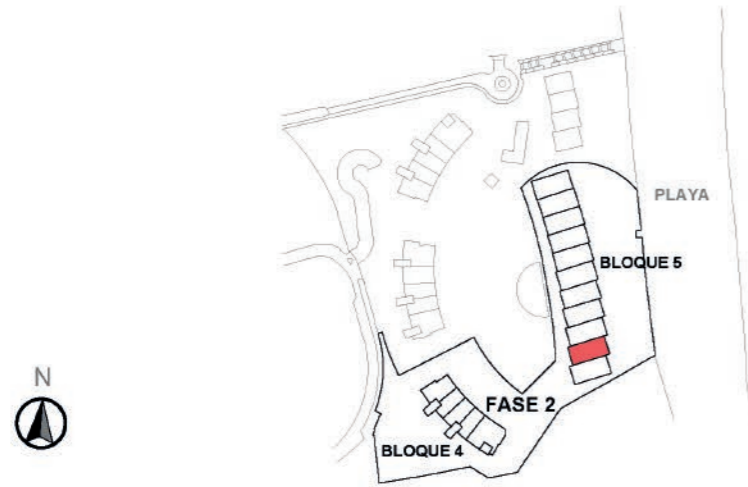

JARDÍN UNIFAMILIAR PISCINA
PRIVATE GARDEN WITH SWIMMING POOL
частный сад с бассейном

**ELEMENTOS DE MOBILIARIO. PERSONALIZACIÓN SIN COSTE /
FURNITURE ELEMENTS. CUSTOMISATION AT NO EXTRA COST
JARDINES / GARDENS**

- 1 PISCINA / 1 POOL
- 2 TUMBONAS Y MESA AUXILIAR / 2 DECK CHAIRS AND OCCASIONAL TABLE
- 1 SOMBRILLA / 1 PARASOL
- 2 LÁMPARAS DE PIE ALTAS EXTERIORES LED / 2 LED - LIGHT FLOOR LAMP FOR OUTDOORS
- 1 JUEGO DE LÁMPARAS DE BOLA LED DE 3 UNIDADES / 1 LED-LIGHT BALL-SHAPED LAMP SET, 3 UNITS
- 4 CANDELABROS: 2 GRANDES Y 2 PEQUEÑOS / 4 CANDLESTICKS: 2 LARGE AND 2 SMALL
- 1 MESA Y 8 SILLAS / 1 TABLE AND 8 CHAIRS
- 1 SOFA DE DOS PLAZAS / 1 2-SEATER SOFA
- 1 MESA / 1 TABLE
- 1 CHAISE LONGE / 1 CHAISE LONGE
- 2 MESAS CENTRO / 2 CENTRAL TABLE
- 1 MESA LATERAL / 1 SIDE TABLE
- 2 OTOMANAS / 2 OTTOMANS