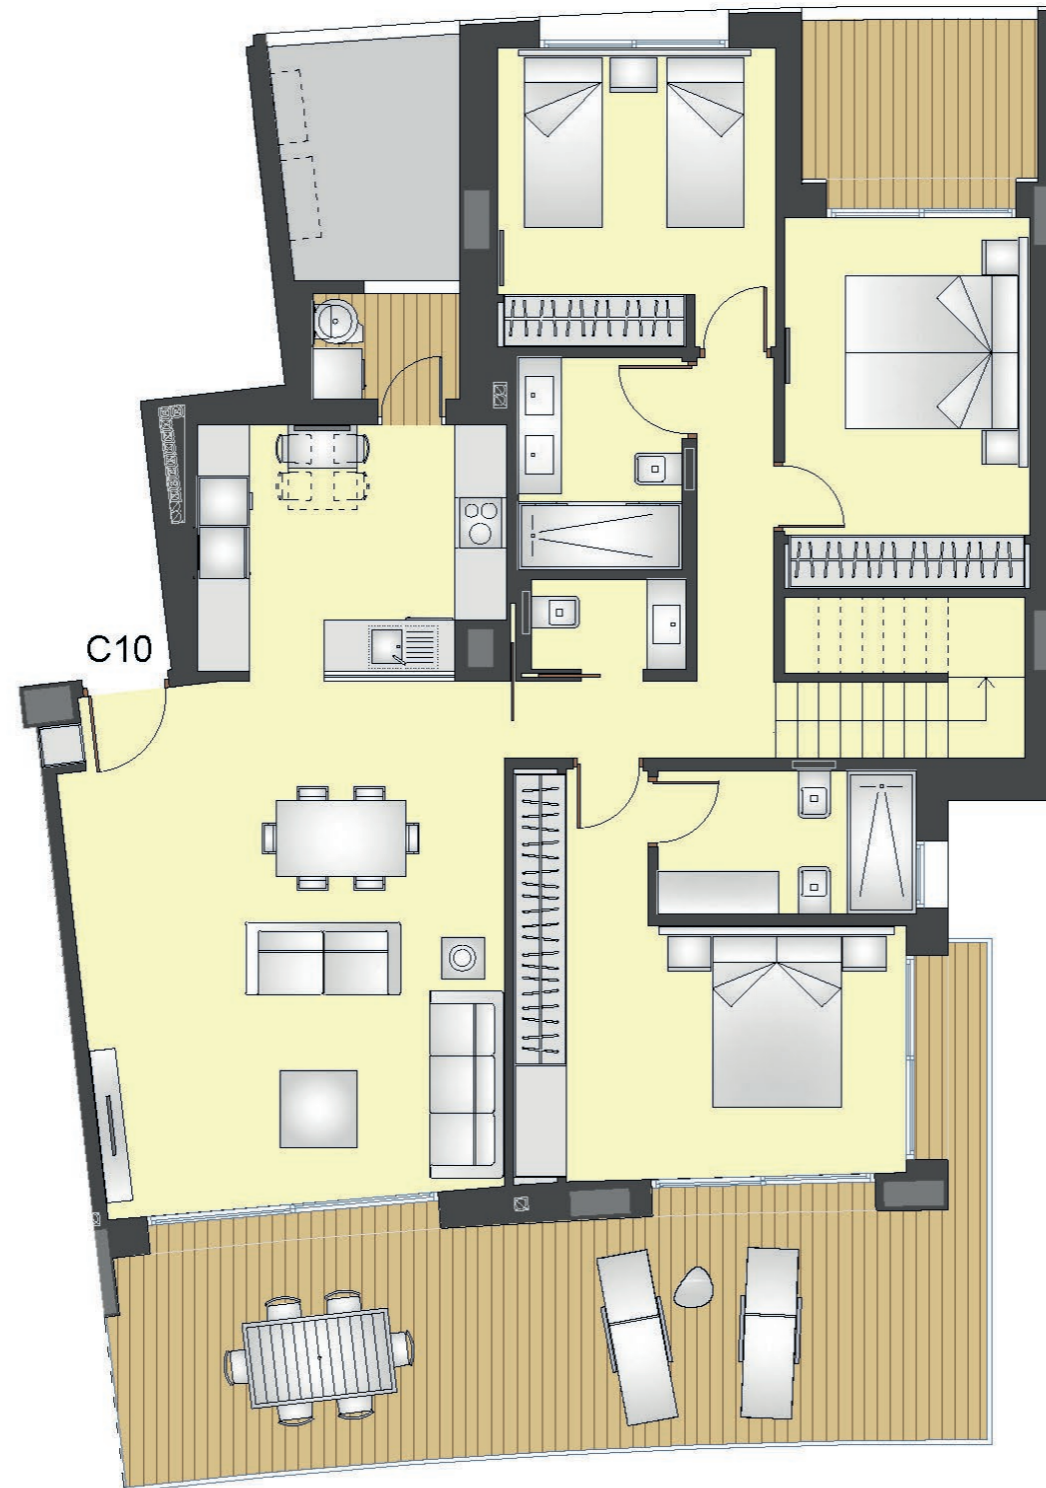

SOLARIUM CON JACUZZI REDONDO

ROOF-TOP TERRACE WITH CIRCULAR JACUZZI

Верхняя терраса-солярий с круглым джакузи

ELEMENTOS DE MOBILIARIO. PERSONALIZACIÓN SIN COSTE /
FURNITURE ELEMENTS. CUSTOMISATION AT NO EXTRA COST
TERRAZAS SOLARIUM / SOLARIUM TERRACE

- 2 SOMBRILLAS / 2 PARASOL
- 1 LÁMPARA DE PIE ALTA EXTERIOR LED / 1 LED - LIGHT FLOOR LAMP FOR OUTDOORS
- 1 JUEGO DE LÁMPARAS DE BOLA LED DE 3 UNIDADES / 1 LED-LIGHT BALL-SHAPED LAMP SET, 3 UNITS
- 6 CANDELABROS: 3 GRANDES Y 3 PEQUEÑOS / 6 CANDLESTICKS: 3 LARGE AND 3 SMALL
- 2 MACETAS ALTAS CON PLANTA / 2 TALL POT WITH PLANT
- 2 MACETAS BAJAS CON PLANTA / 2 LOW POT WITH PLANT
- 1 TUMBONA REDONDA / 1 ROUND DECK CHAIR
- 1 JACUZZI CIRCULAR / 1 ROUND WHIRLPOOL
- 2 TUMBONAS / 2 DECK CHAIR
- COJINES PARA EL SOFÁ DE OBRA / CUSHIONS FOR BUILT-IN SOFA
- 1 ESTUFA DE EXTERIOR / OUTDOOR HEATER
- 1 MESA Y 8 SILLAS / 1 TABLE AND 8 CHAIRS
- 1 SOFÁ DE TRES PLAZAS / 1 3-SEATER SOFA
- 2 SILLONES / 2 EASY CHAIRS
- 2 PUFFS / 2 POUFFES
- 1 MESA CENTRO / 1 CENTRAL TABLE

TIPO C10; Solarium   Opción: R0906
TYPE C10; Solarium   Option: R0906
ТИП C10; Солярий   Вариант: R0906

0 m   1 m   3 m   5 m

Febrero - February - Февраль 2018

Plano de personalización exterior orientativo sin valor contractual.
Example customized plan of the external area with no contractual value.
Ориентировочный План внешней персонализации без договорной стоимости