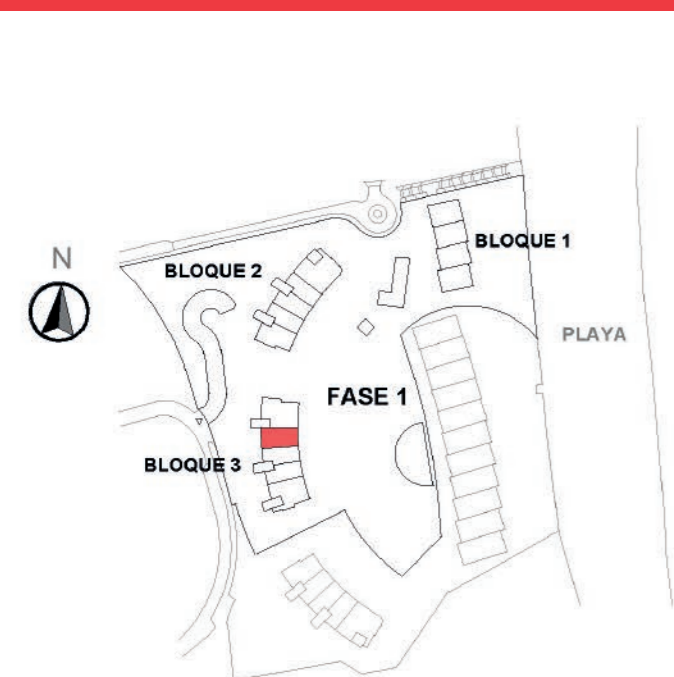

SOLARIUM CON JACUZZI CUADRADO

ROOF-TOP TERRACE WITH SQUARE JACUZZI

Верхняя терраса-солярий с квадратным джакузи

ELEMENTOS DE MOBILIARIO. PERSONALIZACIÓN SIN COSTE /
FURNITURE ELEMENTS. CUSTOMISATION AT NO EXTRA COST
TERRAZAS SOLARIUM / SOLARIUM TERRACE

- 2 SOMBRILLAS / 2 PARASOL
- 2 LÁMPARAS DE PIE ALTA EXTERIOR LED / 2 LED - LIGHT FLOOR LAMP FOR OUTDOORS
- 1 JUEGO DE LÁMPARAS DE BOLA LED DE 3 UNIDADES / 1 LED-LIGHT BALL-SHAPED LAMP SET, 3 UNITS
- 4 CANDELABROS: 2 GRANDES Y 2 PEQUEÑOS / 4 CANDLESTICKS: 2 LARGE AND 2 SMALL
- 4 MACETAS DISTINTOS TAMAÑOS CON PLANTA / 4 DIFFERENT SIZE POTS WITH PLANT
- 2 CAMAS DE PISCINA / 2 POOL BEDS
- 1 JACUZZI CUADRADO / 1 SQUARE WHIRLPOOL
- COJINES PARA EL SOFÁ DE OBRA / CUSHIONS FOR BUILT-IN SOFA
- 1 ESTUFA DE EXTERIOR / OUTDOOR HEATER
- 2 PUFFS / 2 POUFFES
- 1 MESA Y 8 SILLAS / 1 TABLE AND 8 CHAIRS
- 1 SOFÁ DE 3 PLAZAS / 1 3-SEATER SOFA
- 2 SILLONES / 2 EASY CHAIRS
- 2 MESAS CENTRO / 2 CENTRAL TABLE