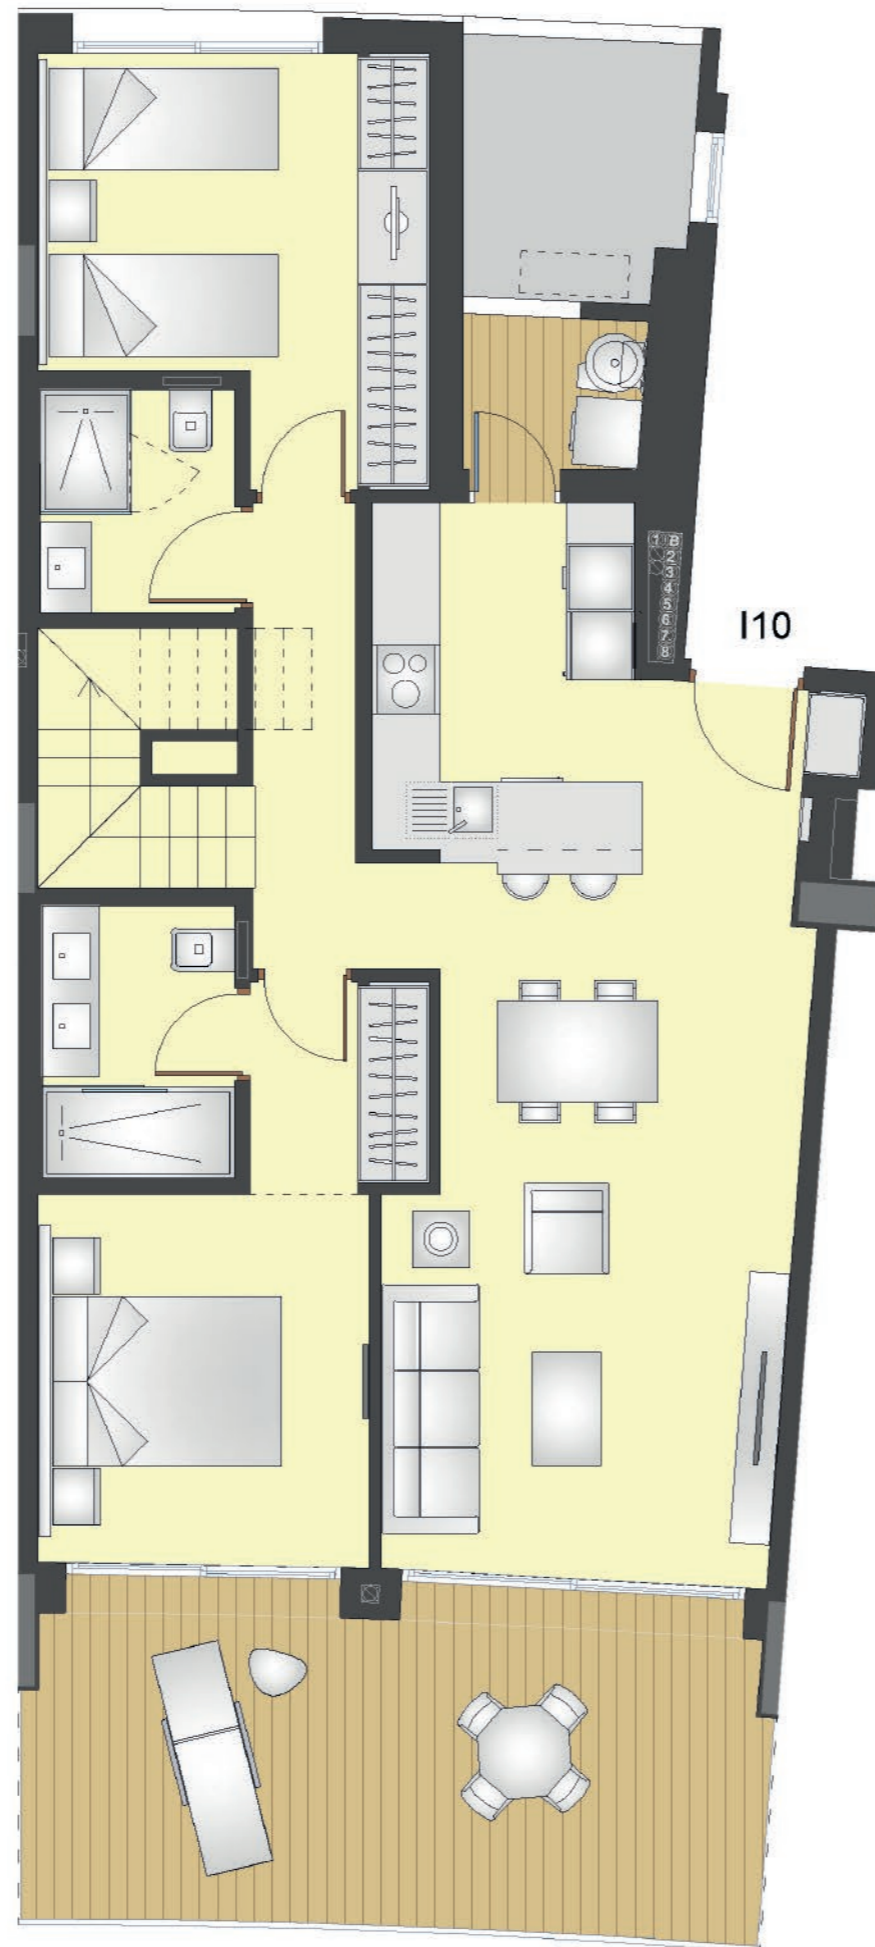

**ELEMENTOS DE MOBILIARIO. PERSONALIZACIÓN SIN COSTE /
FURNITURE ELEMENTS. CUSTOMISATION AT NO EXTRA COST
TERRAZAS SOLARIUM / SOLARIUM TERRACE**

- 2 SOMBRILLAS / 2 PARASOL
- 2 LÁMPARAS DE PIE ALTAS EXTERIOR LED / 2 LED - LIGHT FLOOR LAMP FOR OUTDOORS
- 1 JUEGO DE LÁMPARAS DE BOLA LED DE 3 UNIDADES / 1 LED-LIGHT BALL-SHAPED LAMP SET, 3 UNITS
- 4 CANDELABROS: 2 GRANDES Y 2 PEQUEÑOS / 4 CANDLESTICKS: 2 LARGE AND 2 SMALL
- 4 MACETAS DISTINTOS TAMAÑOS CON PLANTA / 4 DIFFERENT SIZE POTS WITH PLANT
- 2 CAMAS DE PISCINA / 2 POOL BEDS
- 1 JACUZZI CUADRADO / 1 SQUARE WHIRLPOOL
- COJINES PARA EL SOFÁ DE OBRA / CUSHIONS FOR BUILT-IN SOFA
- 1 ESTUFA DE EXTERIOR / OUTDOOR HEATER
- 2 PUFFS / 2 POUFFES
- 1 MESA Y 8 SILLAS / 1 TABLE AND 8 CHAIRS
- 1 SOFÁ DE 3 PLAZAS / 1 3-SEATER SOFA
- 2 SILLONES / 2 EASY CHAIRS
- 2 MESAS CENTRO / 2 CENTRAL TABLE

TIPO I10; Solarium   Opción: R0905
TYPE I10; Solarium   Option: R0905
ТИП I10; Солярый   Вариант: R0905