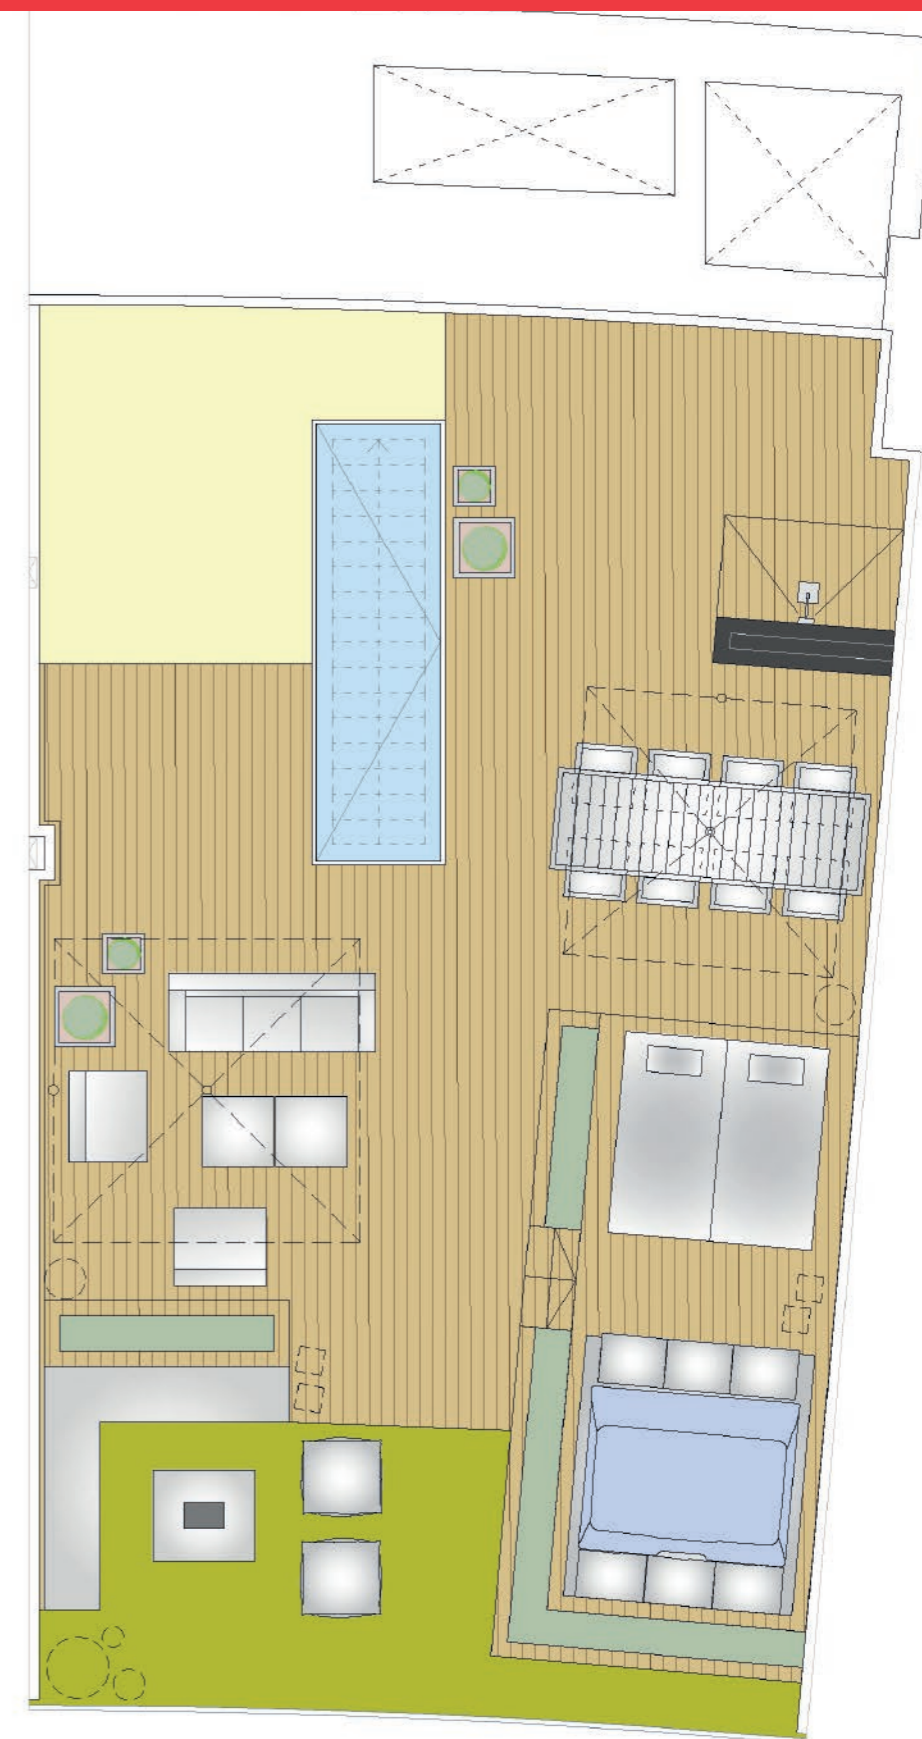

SOLARIUM CON JACUZZI CUADRADO

ROOF-TOP TERRACE WITH SQUARE JACUZZI

Верхняя терраса-солярий с квадратным джакузи

ELEMENTOS DE MOBILIARIO. PERSONALIZACIÓN SIN COSTE /
FURNITURE ELEMENTS. CUSTOMISATION AT NO EXTRA COST
TERRAZAS SOLARIUM / SOLARIUM TERRACE

- 2 SOMBRILLAS / 2 PARASOL
- 2 LÁMPARAS DE PIE ALTA EXTERIOR LED / 2 LED - LIGHT FLOOR LAMP FOR OUTDOORS
- 1 JUEGO DE LÁMPARAS DE BOLA LED DE 3 UNIDADES / 1 LED-LIGHT BALL-SHAPED LAMP SET, 3 UNITS
- 4 CANDELABROS: 2 GRANDES Y 2 PEQUEÑOS / 4 CANDLESTICKS: 2 LARGE AND 2 SMALL
- 4 MACETAS DISTINTOS TAMAÑOS CON PLANTA / 4 DIFFERENT SIZE POTS WITH PLANT
- 2 CAMAS DE PISCINA / 2 POOL BEDS
- 1 JACUZZI CUADRADO / 1 SQUARE WHIRLPOOL
- COJINES PARA EL SOFÁ DE OBRA / CUSHIONS FOR BUILT-IN SOFA
- 1 ESTUFA DE EXTERIOR / OUTDOOR HEATER
- 2 PUFFS / 2 POUFFES
- 1 MESA Y 8 SILLAS / 1 TABLE AND 8 CHAIRS
- 1 SOFÁ DE 3 PLAZAS / 1 3-SEATER SOFA
- 2 SILLONES / 2 EASY CHAIRS
- 2 MESAS CENTRO / 2 CENTRAL TABLE