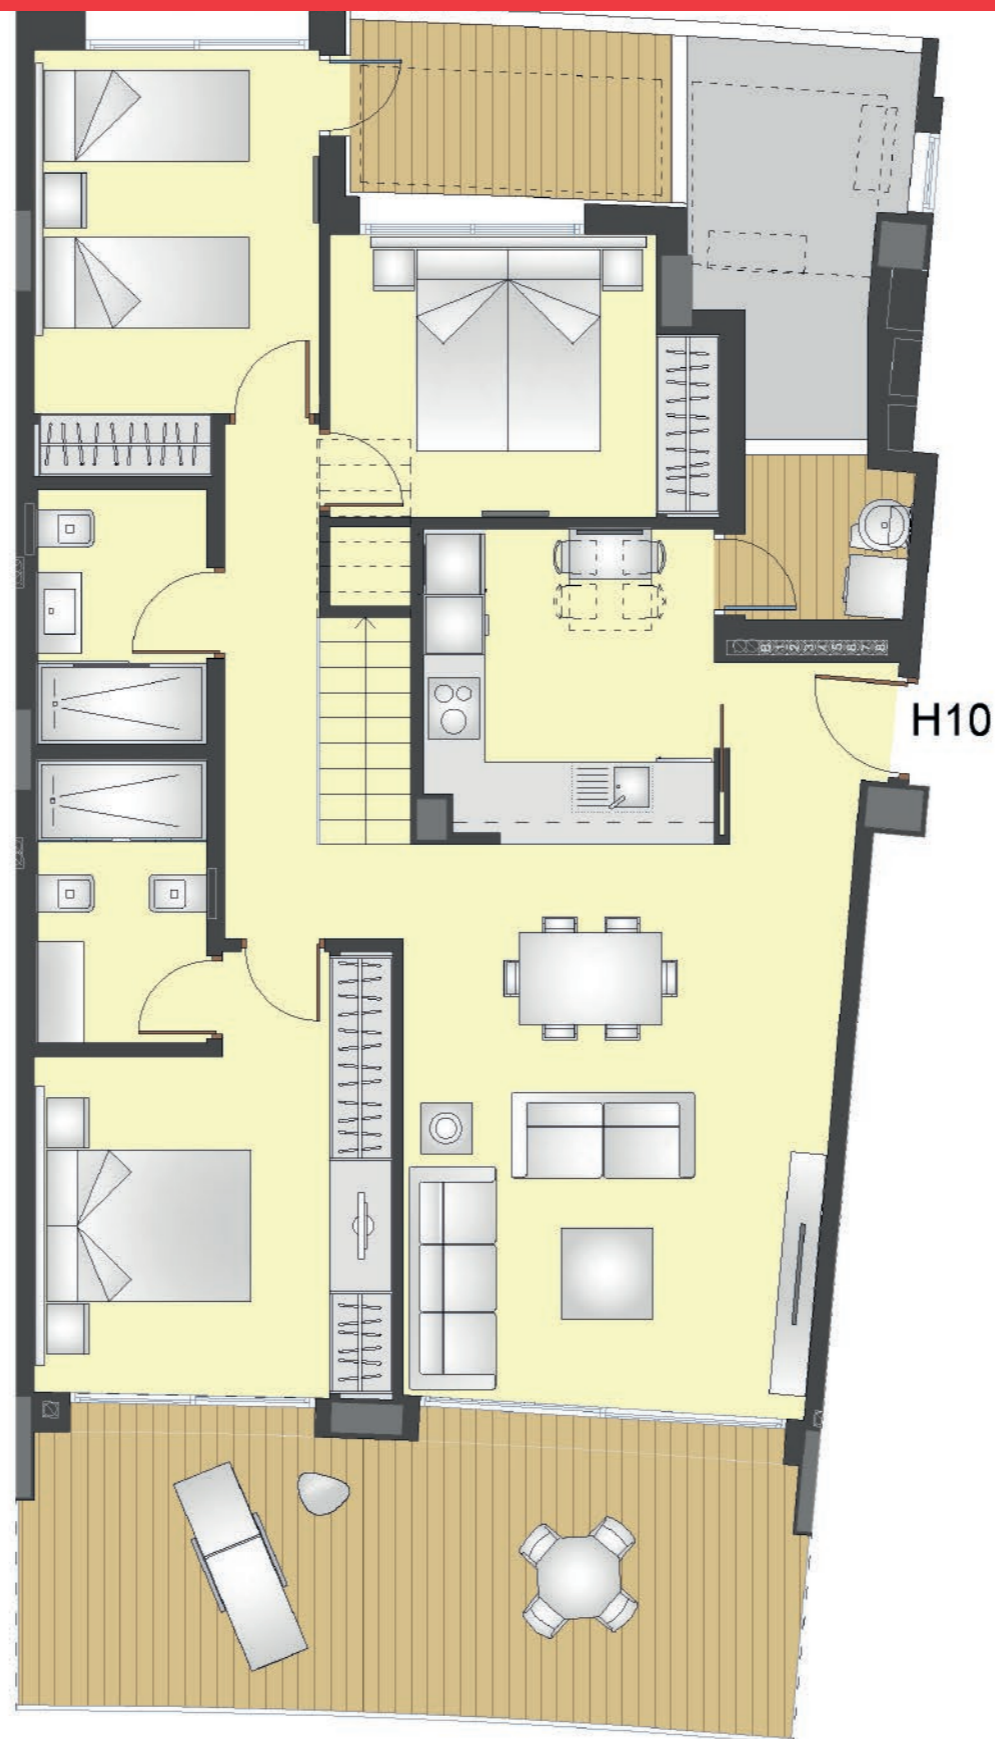

SOLARIUM CON JACUZZI CUADRADO

ROOF-TOP TERRACE WITH SQUARE JACUZZI

Верхняя терраса-солярий с квадратным джакузи

ELEMENTOS DE MOBILIARIO. PERSONALIZACIÓN SIN COSTE /
FURNITURE ELEMENTS. CUSTOMISATION AT NO EXTRA COST
TERRAZAS SOLARIUM / SOLARIUM TERRACE

- 2 SOMBRILLAS / 2 PARASOL
- 2 LÁMPARAS DE PIE ALTA EXTERIOR LED / 2 LED - LIGHT FLOOR LAMP FOR OUTDOORS
- 1 JUEGO DE LÁMPARAS DE BOLA LED DE 3 UNIDADES / 1 LED-LIGHT BALL-SHAPED LAMP SET, 3 UNITS
- 4 CANDELABROS: 2 GRANDES Y 2 PEQUEÑOS / 4 CANDLESTICKS: 2 LARGE AND 2 SMALL
- 4 MACETAS DISTINTOS TAMAÑOS CON PLANTA / 4 DIFFERENT SIZE POTS WITH PLANT
- 2 CAMAS DE PISCINA / 2 POOL BEDS
- 1 JACUZZI CUADRADO / 1 SQUARE WHIRLPOOL
- COJINES PARA EL SOFÁ DE OBRA / CUSHIONS FOR BUILT-IN SOFA
- 1 ESTUFA DE EXTERIOR / OUTDOOR HEATER
- 2 PUFFS / 2 POUFFES
- 1 MESA Y 8 SILLAS / 1 TABLE AND 8 CHAIRS
- 1 SOFÁ DE 3 PLAZAS / 1 3-SEATER SOFA
- 2 SILLONES / 2 EASY CHAIRS
- 2 MESAS CENTRO / 2 CENTRAL TABLE