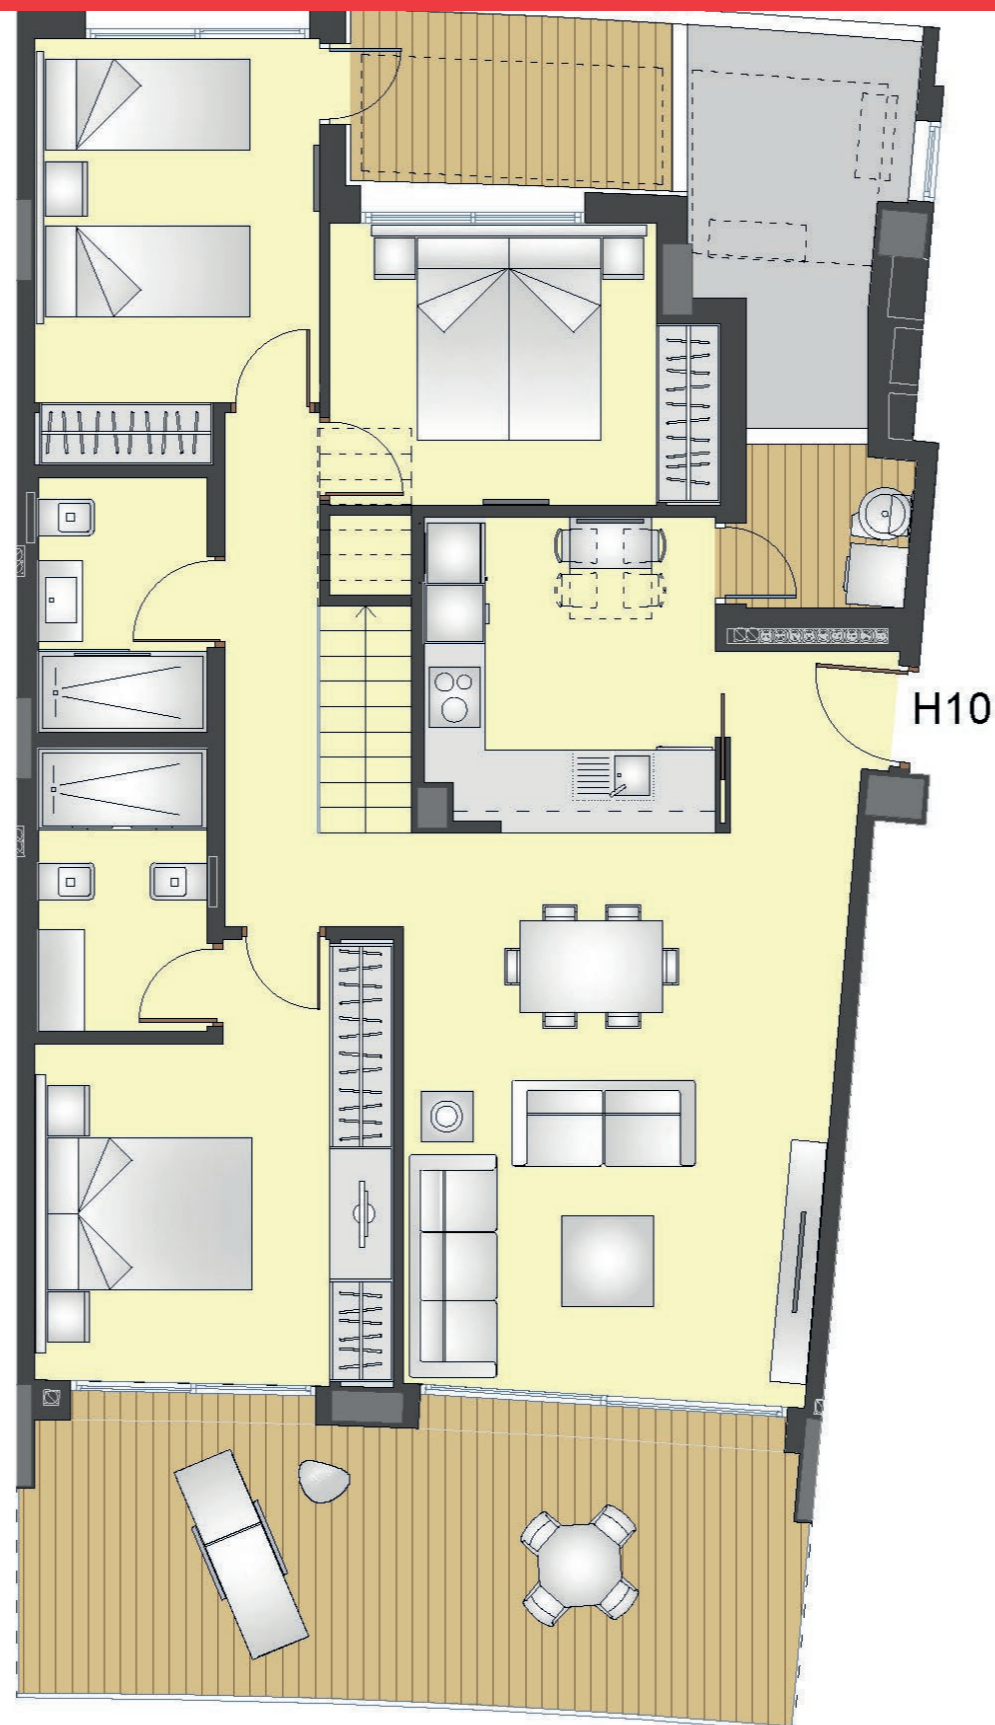

SOLARIUM CON JACUZZI REDONDO

ROOF-TOP TERRACE WITH CIRCULAR JACUZZI

Верхняя терраса-солярий с круглым джакузи

ELEMENTOS DE MOBILIARIO. PERSONALIZACIÓN SIN COSTE /
FURNITURE ELEMENTS. CUSTOMISATION AT NO EXTRA COST
TERRAZAS SOLARIUM / SOLARIUM TERRACE

- 2 SOMBRILLAS / 2 PARASOL
- 1 LÁMPARA DE PIE ALTA EXTERIOR LED / 1 LED - LIGHT FLOOR LAMP FOR OUTDOORS
- 1 JUEGO DE LÁMPARAS DE BOLA LED DE 3 UNIDADES / 1 LED-LIGHT BALL-SHAPED LAMP SET, 3 UNITS
- 6 CANDELABROS: 3 GRANDES Y 3 PEQUEÑOS / 6 CANDELESTICKS: 3 LARGE AND 3 SMALL
- 2 MACETAS ALTAS CON PLANTA / 2 TALL POT WITH PLANT
- 2 MACETAS BAJAS CON PLANTA / 2 LOW POT WITH PLANT
- 1 TUMBONA REDONDA / 1 ROUND DECK CHAIR
- 1 JACUZZI CIRCULAR / 1 ROUND WHIRLPOOL
- 2 TUMBONAS / 2 DECK CHAIR
- COJINES PARA EL SOFÁ DE OBRA / CUSHIONS FOR BUILT-IN SOFA
- 1 ESTUFA DE EXTERIOR / OUTDOOR HEATER
- 1 MESA Y 8 SILLAS / 1 TABLE AND 8 CHAIRS
- 1 SOFÁ DE TRES PLAZAS / 1 3-SEATER SOFA
- 2 SILLONES / 2 EASY CHAIRS
- 2 PUFFS / 2 POUFFES
- 1 MESA CENTRO / 1 CENTRAL TABLE