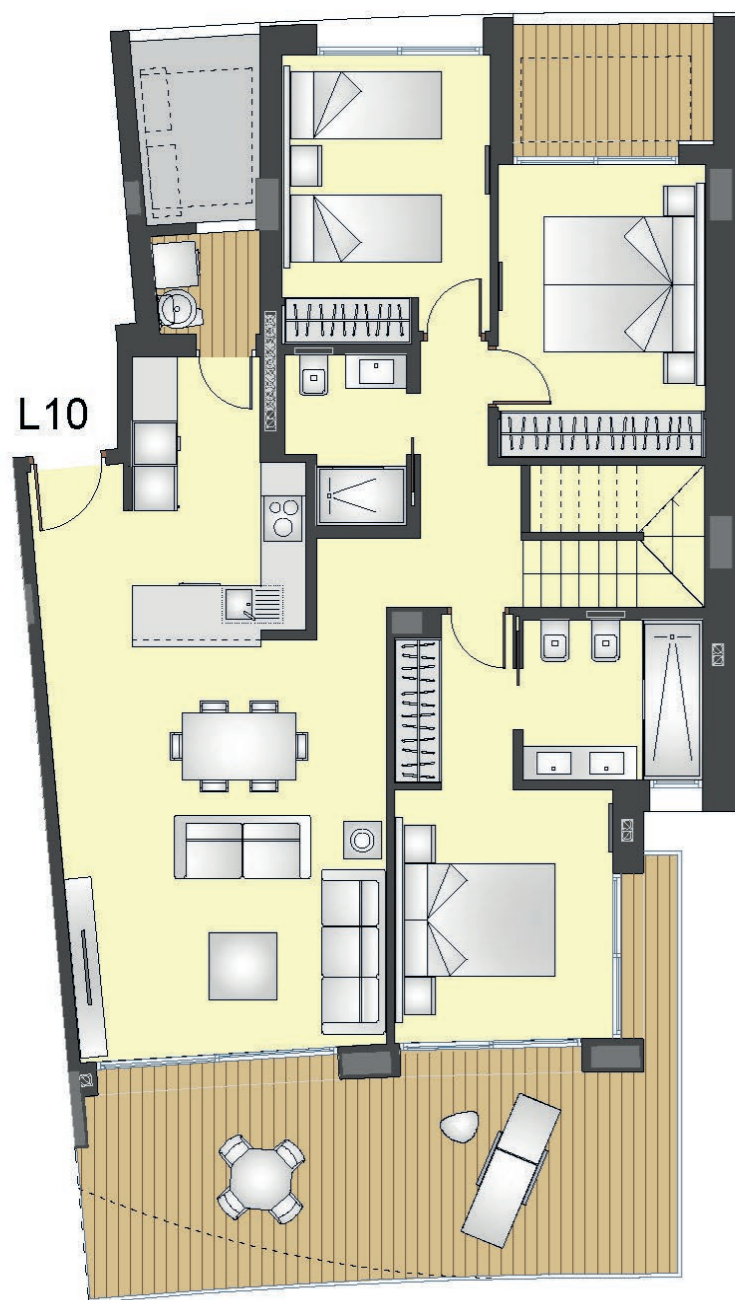

TIPO L10; Solarium
TYPE L10; Solarium
ТИП L10; Солярий

Opción: R0905
Option: R0905
Вариант: R0905

0m 1m 3m 5m

Mayo - May - Май

Plano de personalización exterior orientativo sin valor contractual.
Example customized plan of the external area with no contractual value.
Ориентировочный План внешней персонализации без договорной стоимости

2018