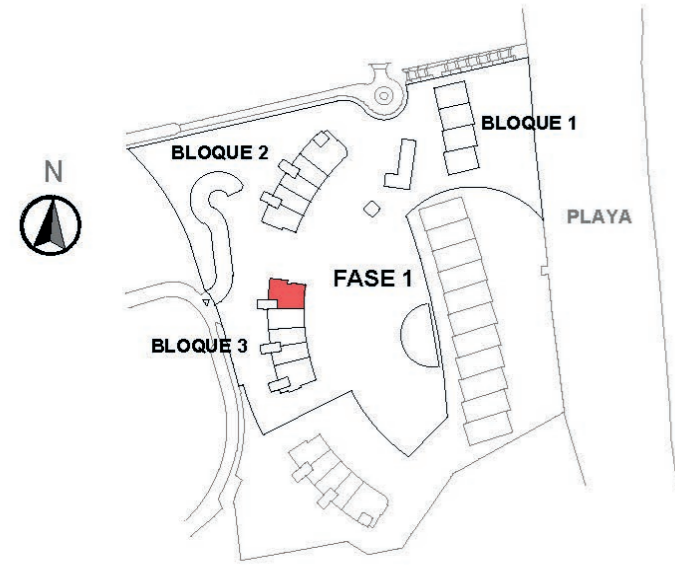

SOLARIUM CON JACUZZI REDONDO

ROOF-TOP TERRACE WITH CIRCULAR JACUZZI

Верхняя терраса-солярий с круглым джакузи

ELEMENTOS DE MOBILIARIO. PERSONALIZACIÓN SIN COSTE /
FURNITURE ELEMENTS. CUSTOMISATION AT NO EXTRA COST
TERRAZAS SOLARIUM / SOLARIUM TERRACE

- 2 SOMBRILLAS / 2 PARASOL
- 1 LÁMPARA DE PIE ALTA EXTERIOR LED / 1 LED - LIGHT FLOOR LAMP FOR OUTDOORS
- 1 JUEGO DE LÁMPARAS DE BOLA LED DE 3 UNIDADES / 1 LED-LIGHT BALL-SHAPED LAMP SET, 3 UNITS
- 6 CANDELABROS: 3 GRANDES Y 3 PEQUEÑOS / 6 CANDLESTICKS: 3 LARGE AND 3 SMALL
- 2 MACETAS ALTAS CON PLANTA / 2 TALL POT WITH PLANT
- 2 MACETAS BAJAS CON PLANTA / 2 LOW POT WITH PLANT
- 1 TUMBONA REDONDA / 1 ROUND DECK CHAIR
- 1 JACUZZI CIRCULAR / 1 ROUND WHIRLPOOL
- 2 TUMBONAS / 2 DECK CHAIR
- COJINES PARA EL SOFÁ DE OBRA / CUSHIONS FOR BUILT-IN SOFA
- 1 ESTUFA DE EXTERIOR / OUTDOOR HEATER
- 1 MESA Y 8 SILLAS / 1 TABLE AND 8 CHAIRS
- 1 SOFÁ DE TRES PLAZAS / 1 3-SEATER SOFA
- 2 SILLONES / 2 EASY CHAIRS
- 2 PUFFS / 2 POUFFES
- 1 MESA CENTRO / 1 CENTRAL TABLE

TIPO C10; Solarium   Opción: R0906
TYPE C10; Solarium   Option: R0906
ТИП C10; Солярий   Вариант: R0906

0 m   1 m   3 m   5 m

Febrero - February - Февраль 2018

Plano de personalización exterior orientativo sin valor contractual.
Example customized plan of the external area with no contractual value.
Ориентировочный План внешней персонализации без договорной стоимости