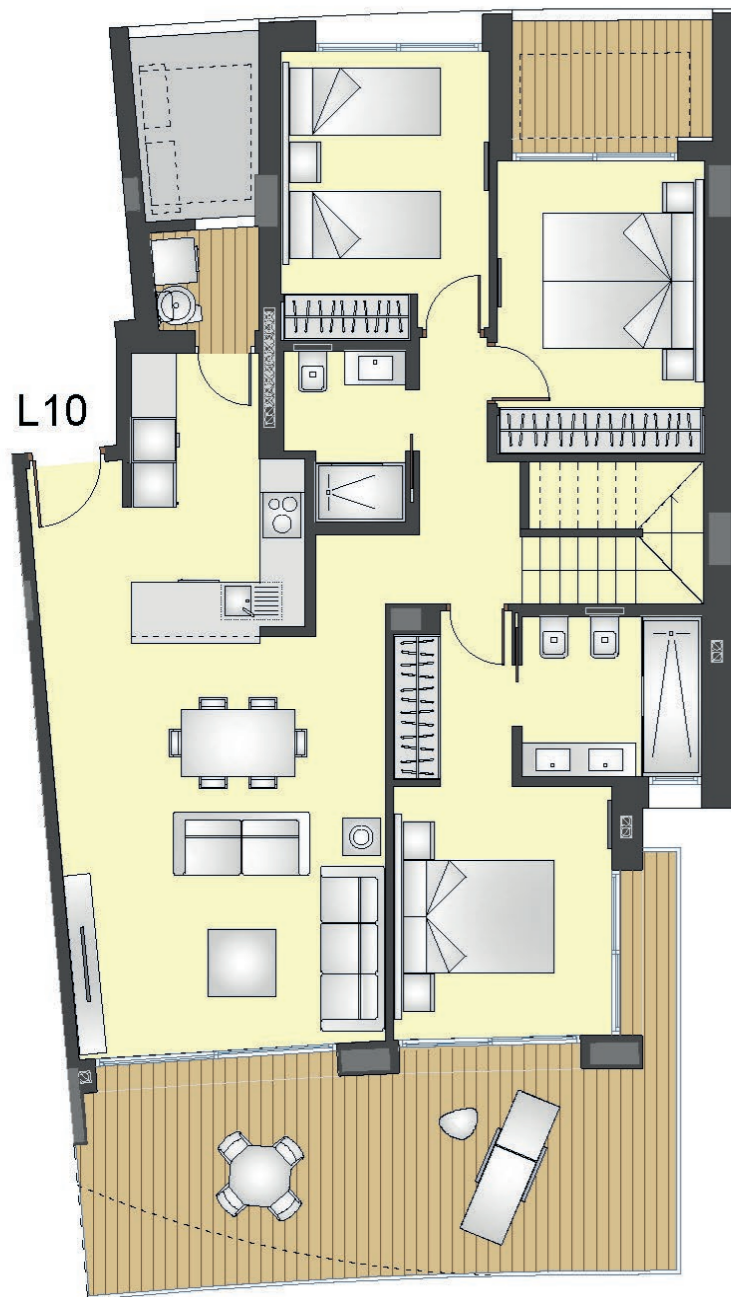

- 2 SOMBRILLAS / 2 PARASOL
- 1 LÁMPARA DE PIE ALTA EXTERIOR LED / 1 LED - LIGHT FLOOR LAMP FOR OUTDOORS
- 1 JUEGO DE LÁMPARAS DE BOLA LED DE 3 UNIDADES / 1 LED-LIGHT BALL-SHAPED LAMP SET, 3 UNITS
- 6 CANDELABROS: 3 GRANDES Y 3 PEQUEÑOS / 6 CANDESTICKS: 3 LARGE AND 3 SMALL
- 2 MACETAS ALTAS CON PLANTA / 2 TALL POT WITH PLANT
- 2 MACETAS BAJAS CON PLANTA / 2 LOW POT WITH PLANT
- 1 TUMBONA REDONDA / 1 ROUND DECK CHAIR
- 1 JACUZZI CIRCULAR / 1 ROUND WHIRLPOOL
- 2 TUMBONAS / 2 DECK CHAIR
- COJINES PARA EL SOFÁ DE OBRA / CUSHIONS FOR BUILT-IN SOFA
- 1 ESTUFA DE EXTERIOR / OUTDOOR HEATER
- 1 MESA Y 8 SILLAS / 1 TABLE AND 8 CHAIRS
- 1 SOFÁ DE TRES PLAZAS / 1 3-SEATER SOFA
- 2 SILLONES / 2 EASY CHAIRS
- 2 PUFFS / 2 POUFFES
- 1 MESA CENTRO / 1 CENTRAL TABLE

I10

TIPO I10; Solarium
TYPE I10; Solarium
ТИП I10; Солярий

Opción: R0906
Option: R0906
Вариант: R0906

ELEMENTOS DE MOBILIARIO. PERSONALIZACIÓN SIN COSTE / FURNITURE ELEMENTS. CUSTOMISATION AT NO EXTRA COST
TERRAZAS SOLARIUM / SOLARIUM TERRACE

- 2 SOMBRILLAS / 2 PARASOL
- 1 LÁMPARA DE PIE ALTA EXTERIOR LED / 1 LED - LIGHT FLOOR LAMP FOR OUTDOORS
- 1 JUEGO DE LÁMPARAS DE BOLA LED DE 3 UNIDADES / 1 LED-LIGHT BALL-SHAPED LAMP SET, 3 UNITS
- 6 CANDELABROS: 3 GRANDES Y 3 PEQUEÑOS / 6 CANDLESTICKS: 3 LARGE AND 3 SMALL
- 2 MACETAS ALTAS CON PLANTA / 2 TALL POT WITH PLANT
- 2 MACETAS BAJAS CON PLANTA / 2 LOW POT WITH PLANT
- 1 TUMBONA REDONDA / 1 ROUND DECK CHAIR
- 1 JACUZZI CIRCULAR / 1 ROUND WHIRLPOOL
- 2 TUMBONAS / 2 DECK CHAIRS
- COJINES PARA EL SOFÁ DE OBRA / CUSHIONS FOR BUILT-IN SOFA
- 1 ESTUFA DE EXTERIOR / OUTDOOR HEATER
- 1 MESA Y 8 SILLAS / 1 TABLE AND 8 CHAIRS
- 1 SOFÁ DE TRES PLAZAS / 1 3-SEATER SOFA
- 2 SILLONES / 2 EASY CHAIRS
- 1 MESA CENTRO / 1 CENTRAL TABLE
- 2 PUFFS / 2 POUFFES