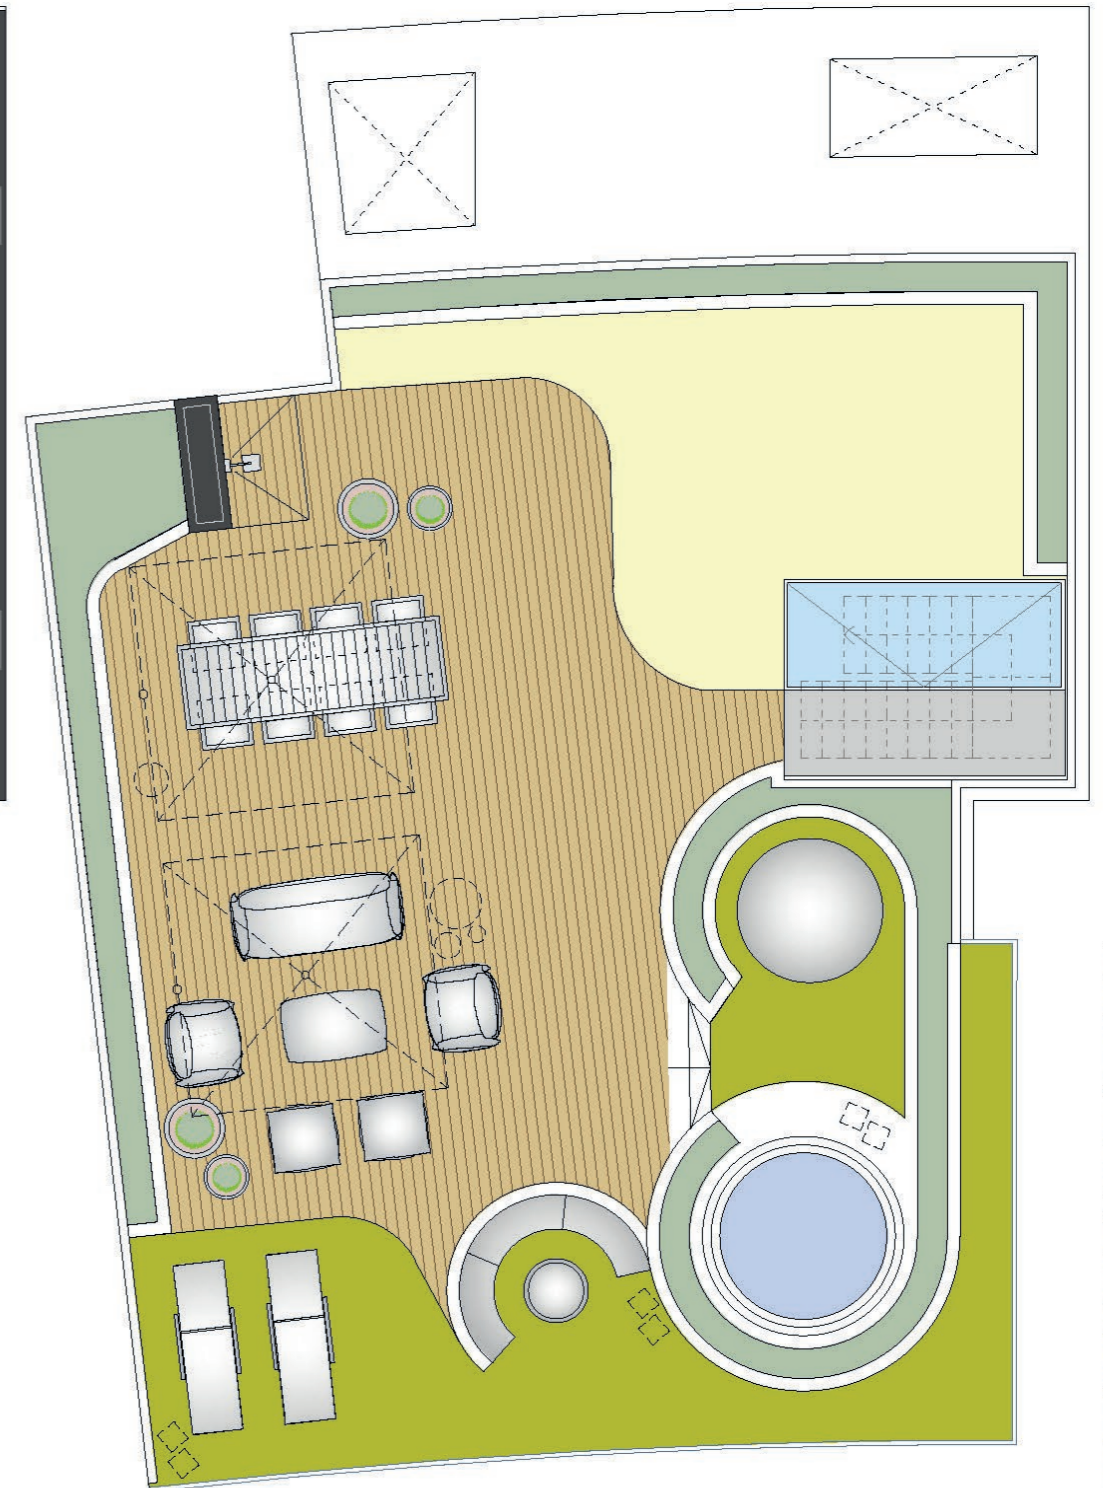

SOLARIUM CON JACUZZI REDONDO

ROOF-TOP TERRACE WITH CIRCULAR JACUZZI

Верхняя терраса-солярий с круглым джакузи

ELEMENTOS DE MOBILIARIO. PERSONALIZACIÓN SIN COSTE /
FURNITURE ELEMENTS. CUSTOMISATION AT NO EXTRA COST
TERRAZAS SOLARIUM / SOLARIUM TERRACE

- 2 SOMBRILLAS / 2 PARASOL
- 1 LÁMPARA DE PIE ALTA EXTERIOR LED / 1 LED - LIGHT FLOOR LAMP FOR OUTDOORS
- 1 JUEGO DE LÁMPARAS DE BOLA LED DE 3 UNIDADES / 1 LED-LIGHT BALL-SHAPED LAMP SET, 3 UNITS
- 6 CANDELABROS: 3 GRANDES Y 3 PEQUEÑOS / 6 CANDLESTICKS: 3 LARGE AND 3 SMALL
- 2 MACETAS ALTAS CON PLANTA / 2 TALL POT WITH PLANT
- 2 MACETAS BAJAS CON PLANTA / 2 LOW POT WITH PLANT
- 1 TUMBONA REDONDA / 1 ROUND DECK CHAIR
- 1 JACUZZI CIRCULAR / 1 ROUND WHIRLPOOL
- 2 TUMBONAS / 2 DECK CHAIR
- COJINES PARA EL SOFÁ DE OBRA / CUSHIONS FOR BUILT-IN SOFA
- 1 ESTUFA DE EXTERIOR / OUTDOOR HEATER
- 1 MESA Y 8 SILLAS / 1 TABLE AND 8 CHAIRS
- 1 SOFÁ DE TRES PLAZAS / 1 3-SEATER SOFA
- 2 SILLONES / 2 EASY CHAIRS
- 2 PUFFS / 2 POUFFES
- 1 MESA CENTRO / 1 CENTRAL TABLE

TIPO C10; Solarium   Opción: R0906
TYPE C10; Solarium   Option: R0906
ТИП C10; Солярий   Вариант: R0906

0 m   1 m   3 m   5 m

Febrero - February - Февраль 2018

Plano de personalización exterior orientativo sin valor contractual.
Example customized plan of the external area with no contractual value.
Ориентировочный План внешней персонализации без договорной стоимости