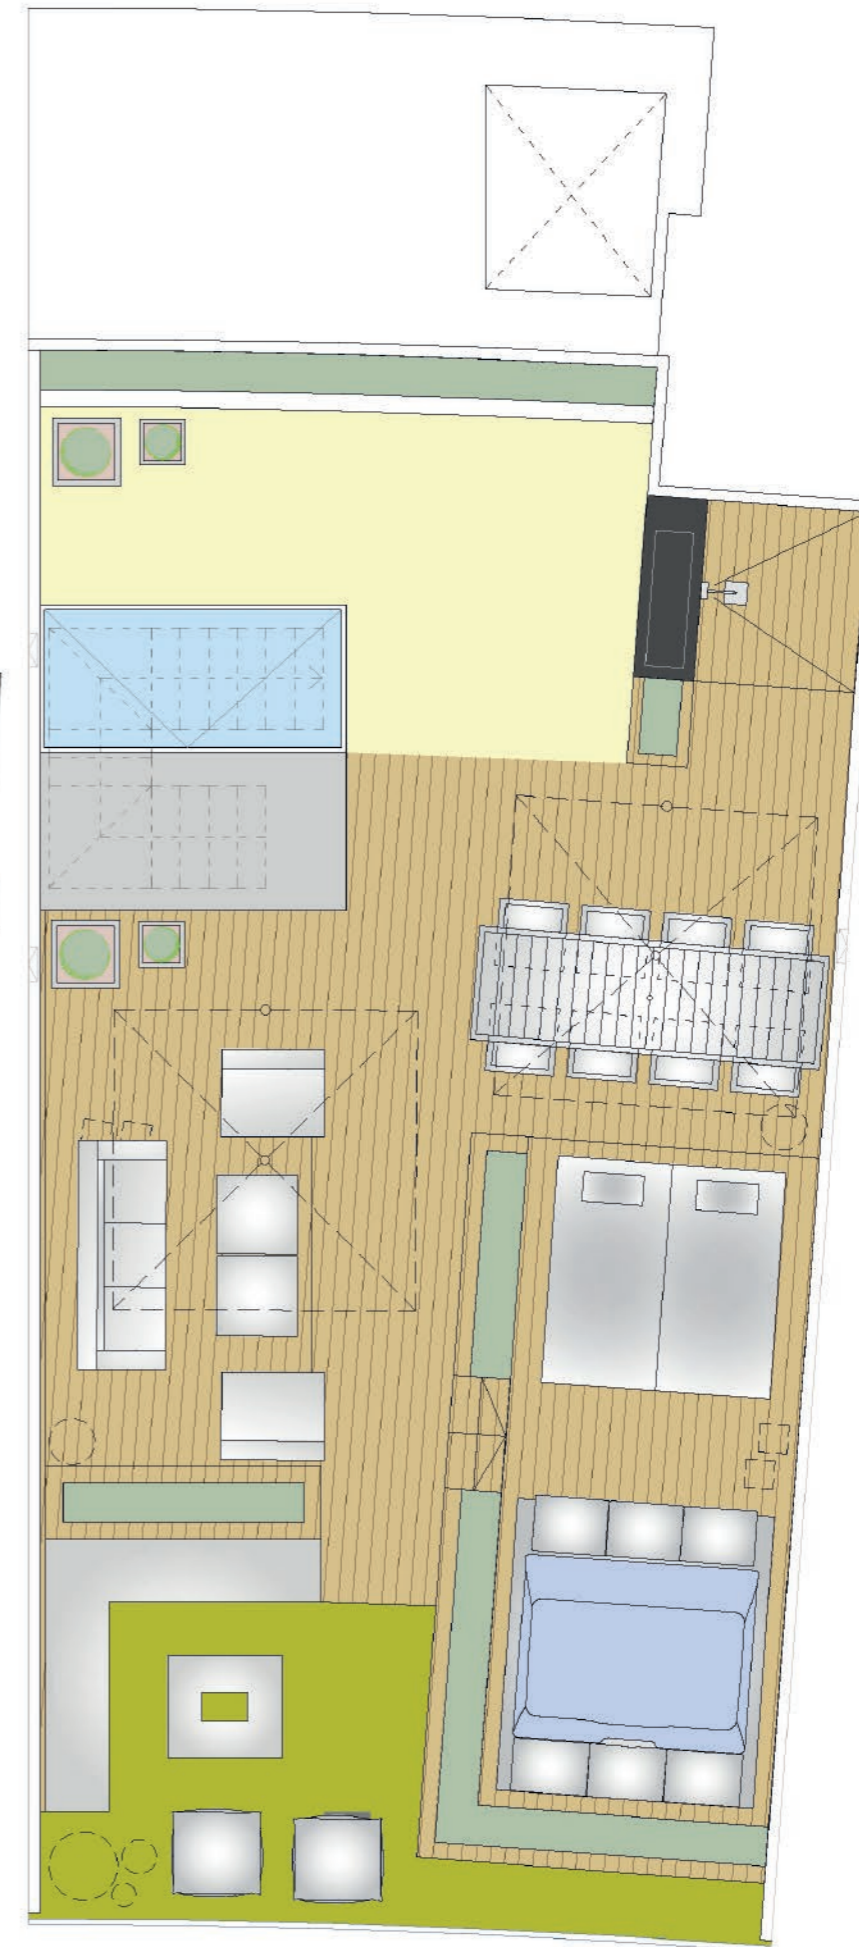

**ELEMENTOS DE MOBILIARIO. PERSONALIZACIÓN SIN COSTE /
FURNITURE ELEMENTS. CUSTOMISATION AT NO EXTRA COST
TERRAZAS SOLARIUM / SOLARIUM TERRACE**

- 2 SOMBRILLAS / 2 PARASOL
- 2 LÁMPARAS DE PIE ALTAS EXTERIOR LED / 2 LED - LIGHT FLOOR LAMP FOR OUTDOORS
- 1 JUEGO DE LÁMPARAS DE BOLA LED DE 3 UNIDADES / 1 LED-LIGHT BALL-SHAPED LAMP SET, 3 UNITS
- 4 CANDELABROS: 2 GRANDES Y 2 PEQUEÑOS / 4 CANDLESTICKS: 2 LARGE AND 2 SMALL
- 4 MACETAS DISTINTOS TAMAÑOS CON PLANTA / 4 DIFFERENT SIZE POTS WITH PLANT
- 2 CAMAS DE PISCINA / 2 POOL BEDS
- 1 JACUZZI CUADRADO / 1 SQUARE WHIRLPOOL
- COJINES PARA EL SOFÁ DE OBRA / CUSHIONS FOR BUILT-IN SOFA
- 1 ESTUFA DE EXTERIOR / OUTDOOR HEATER
- 2 PUFFS / 2 POUFFES
- 1 MESA Y 8 SILLAS / 1 TABLE AND 8 CHAIRS
- 1 SOFÁ DE 3 PLAZAS / 1 3-SEATER SOFA
- 2 SILLONES / 2 EASY CHAIRS
- 2 MESAS CENTRO / 2 CENTRAL TABLE

TIPO I10; Solarium   Opción: R0905
TYPE I10; Solarium   Option: R0905
ТИП I10; Солярый   Вариант: R0905