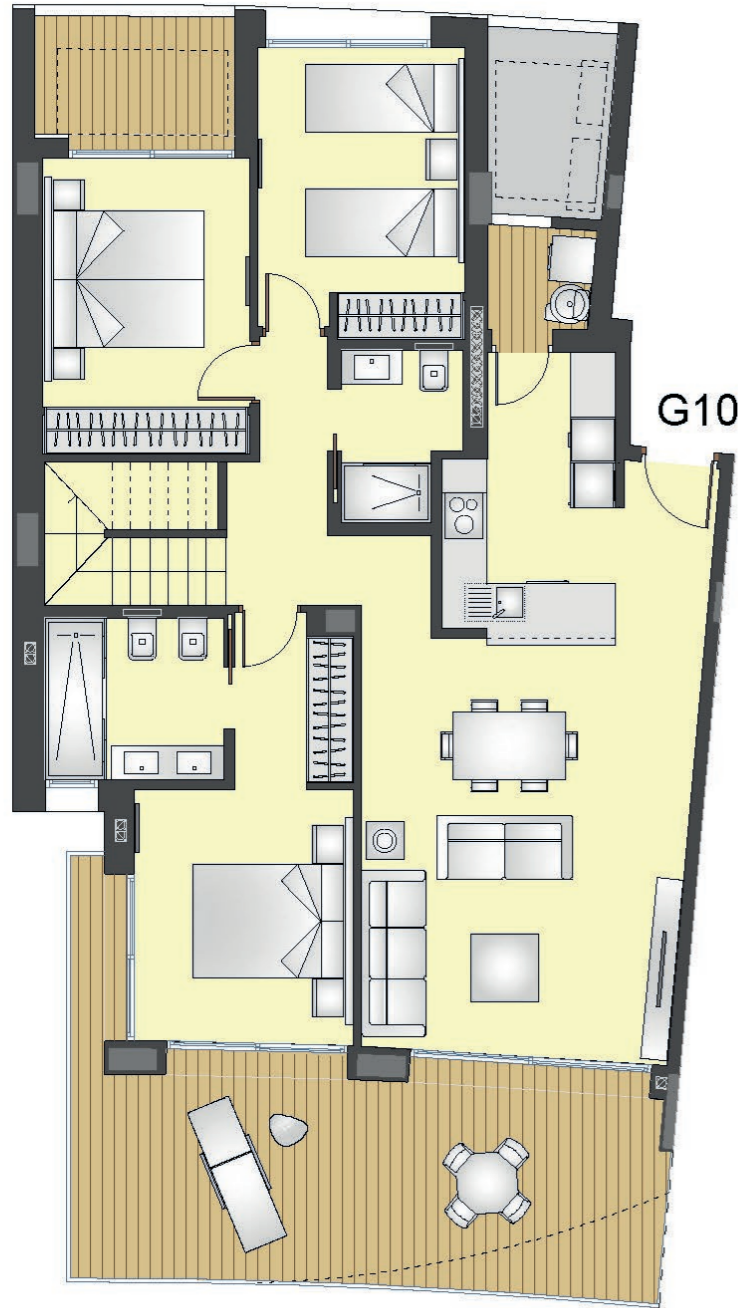

TIPO G10; Solarium
TYPE G10; Solarium
ТИП G10; Солярий

Opción: R0906
Option: R0906
Вариант: R0906

0m 1m 3m 5m

Febrero - February - Февраль 2018

Plano de personalización exterior orientativo sin valor contractual.
Example customized plan of the external area with no contractual value.
Ориентировочный План внешней персонализации без договорной стоимости