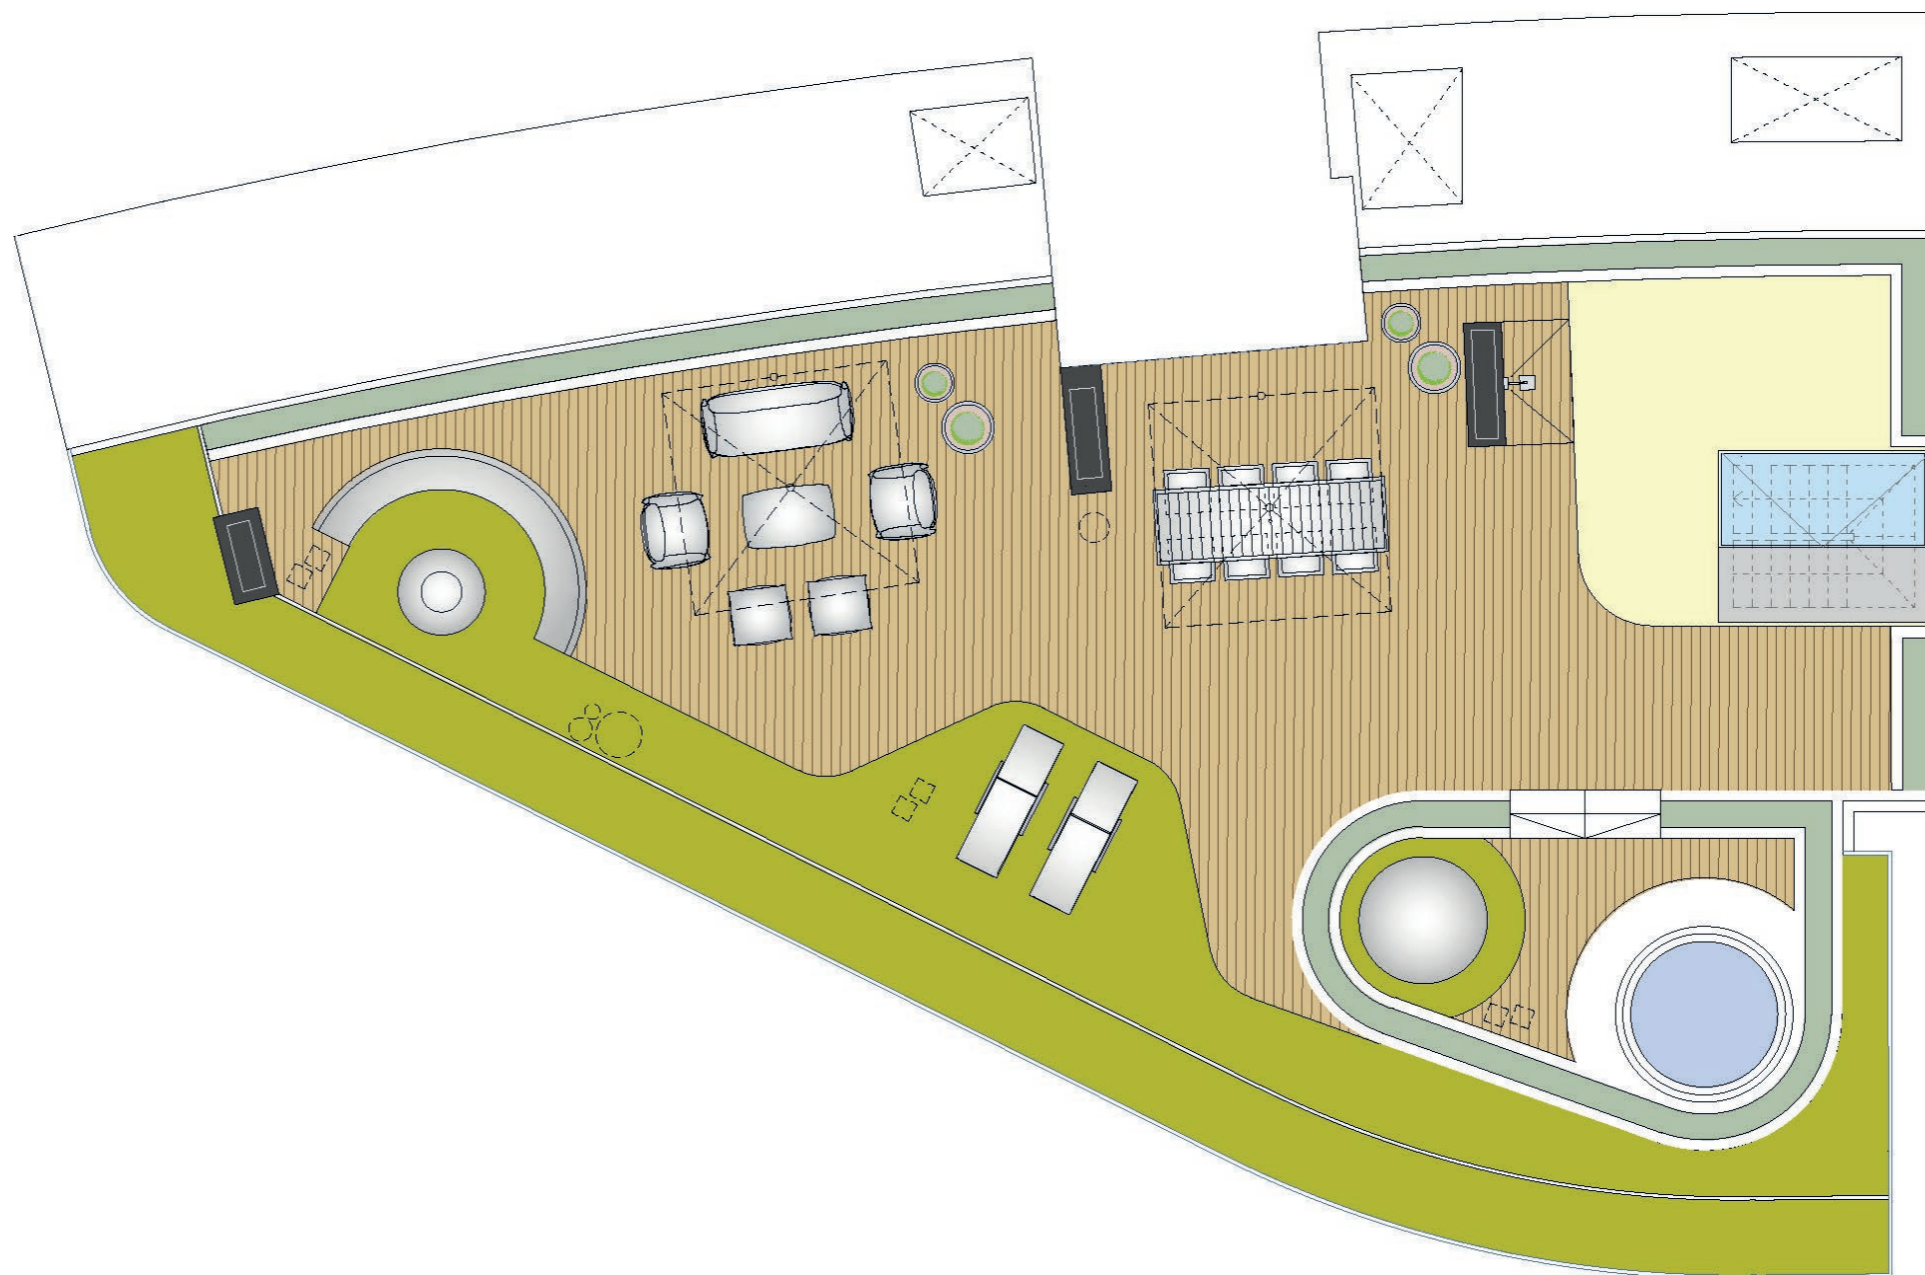

- 2 SOMBRILLAS / 2 PARASOL
- 1 LÁMPARA DE PIE ALTA EXTERIOR LED / 1 LED - LIGHT FLOOR LAMP FOR OUTDOORS
- 1 JUEGO DE LÁMPARAS DE BOLA LED DE 3 UNIDADES / 1 LED-LIGHT BALL-SHAPED LAMP SET, 3 UNITS
- 6 CANDELABROS: 3 GRANDES Y 3 PEQUEÑOS / 6 CANDESTICKS: 3 LARGE AND 3 SMALL
- 2 MACETAS ALTAS CON PLANTA / 2 TALL POT WITH PLANT
- 2 MACETAS BAJAS CON PLANTA / 2 LOW POT WITH PLANT
- 1 TUMBONA REDONDA / 1 ROUND DECK CHAIR
- 1 JACUZZI CIRCULAR / 1 ROUND WHIRLPOOL
- 2 TUMBONAS / 2 DECK CHAIR
- COJINES PARA EL SOFÁ DE OBRA / CUSHIONS FOR BUILT-IN SOFA
- 1 ESTUFA DE EXTERIOR / OUTDOOR HEATER
- 1 MESA Y 8 SILLAS / 1 TABLE AND 8 CHAIRS
- 1 SOFÁ DE TRES PLAZAS / 1 3-SEATER SOFA
- 2 SILLONES / 2 EASY CHAIRS
- 2 PUFFS / 2 POUFFES
- 1 MESA CENTRO / 1 CENTRAL TABLE

- 2 SOMBRILLAS / 2 PARASOL
- 1 LÁMPARA DE PIE ALTA EXTERIOR LED / 1 LED - LIGHT FLOOR LAMP FOR OUTDOORS
- 1 JUEGO DE LÁMPARAS DE BOLA LED DE 3 UNIDADES / 1 LED-LIGHT BALL-SHAPED LAMP SET, 3 UNITS
- 6 CANDELABROS: 3 GRANDES Y 3 PEQUEÑOS / 6 CANDLESTICKS: 3 LARGE AND 3 SMALL
- 2 MACETAS ALTAS CON PLANTA / 2 TALL POT WITH PLANT
- 2 MACETAS BAJAS CON PLANTA / 2 LOW POT WITH PLANT
- 1 TUMBONA REDONDA / 1 ROUND DECK CHAIR
- 1 JACUZZI CIRCULAR / 1 ROUND WHIRLPOOL
- 2 TUMBONAS / 2 DECK CHAIRS
- COJINES PARA EL SOFÁ DE OBRA / CUSHIONS FOR BUILT-IN SOFA
- 1 ESTUFA DE EXTERIOR / OUTDOOR HEATER
- 1 MESA Y 8 SILLAS / 1 TABLE AND 8 CHAIRS
- 1 SOFÁ DE TRES PLAZAS / 1 3-SEATER SOFA
- 2 SILLONES / 2 EASY CHAIRS
- 1 MESA CENTRO / 1 CENTRAL TABLE
- 2 PUFFS / 2 POUFFES