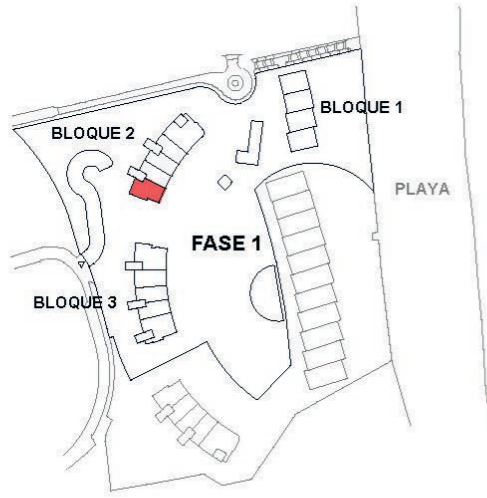

ELEMENTOS DE MOBILIARIO. PERSONALIZACIÓN SIN COSTE / FURNITURE ELEMENTS. CUSTOMISATION AT NO EXTRA COST
TERRAZAS SOLARIUM / SOLARIUM TERRACE

- 2 SOMBRILLAS / 2 PARASOL
- 1 LÁMPARA DE PIE ALTA EXTERIOR LED / 1 LED - LIGHT FLOOR LAMP FOR OUTDOORS
- 1 JUEGO DE LÁMPARAS DE BOLA LED DE 3 UNIDADES / 1 LED-LIGHT BALL-SHAPED LAMP SET, 3 UNITS
- 6 CANDELABROS: 3 GRANDES Y 3 PEQUEÑOS / 6 CANDLESTICKS: 3 LARGE AND 3 SMALL
- 2 MACETAS ALTAS CON PLANTA / 2 TALL POT WITH PLANT
- 2 MACETAS BAJAS CON PLANTA / 2 LOW POT WITH PLANT
- 1 TUMBONA REDONDA / 1 ROUND DECK CHAIR
- 1 JACUZZI CIRCULAR / 1 ROUND WHIRLPOOL
- 2 TUMBONAS / 2 DECK CHAIRS
- COJINES PARA EL SOFÁ DE OBRA / CUSHIONS FOR BUILT-IN SOFA
- 1 ESTUFA DE EXTERIOR / OUTDOOR HEATER
- 1 MESA Y 8 SILLAS / 1 TABLE AND 8 CHAIRS
- 1 SOFÁ DE TRES PLAZAS / 1 3-SEATER SOFA
- 2 SILLONES / 2 EASY CHAIRS
- 1 MESA CENTRO / 1 CENTRAL TABLE
- 2 PUFFS / 2 POUFFES