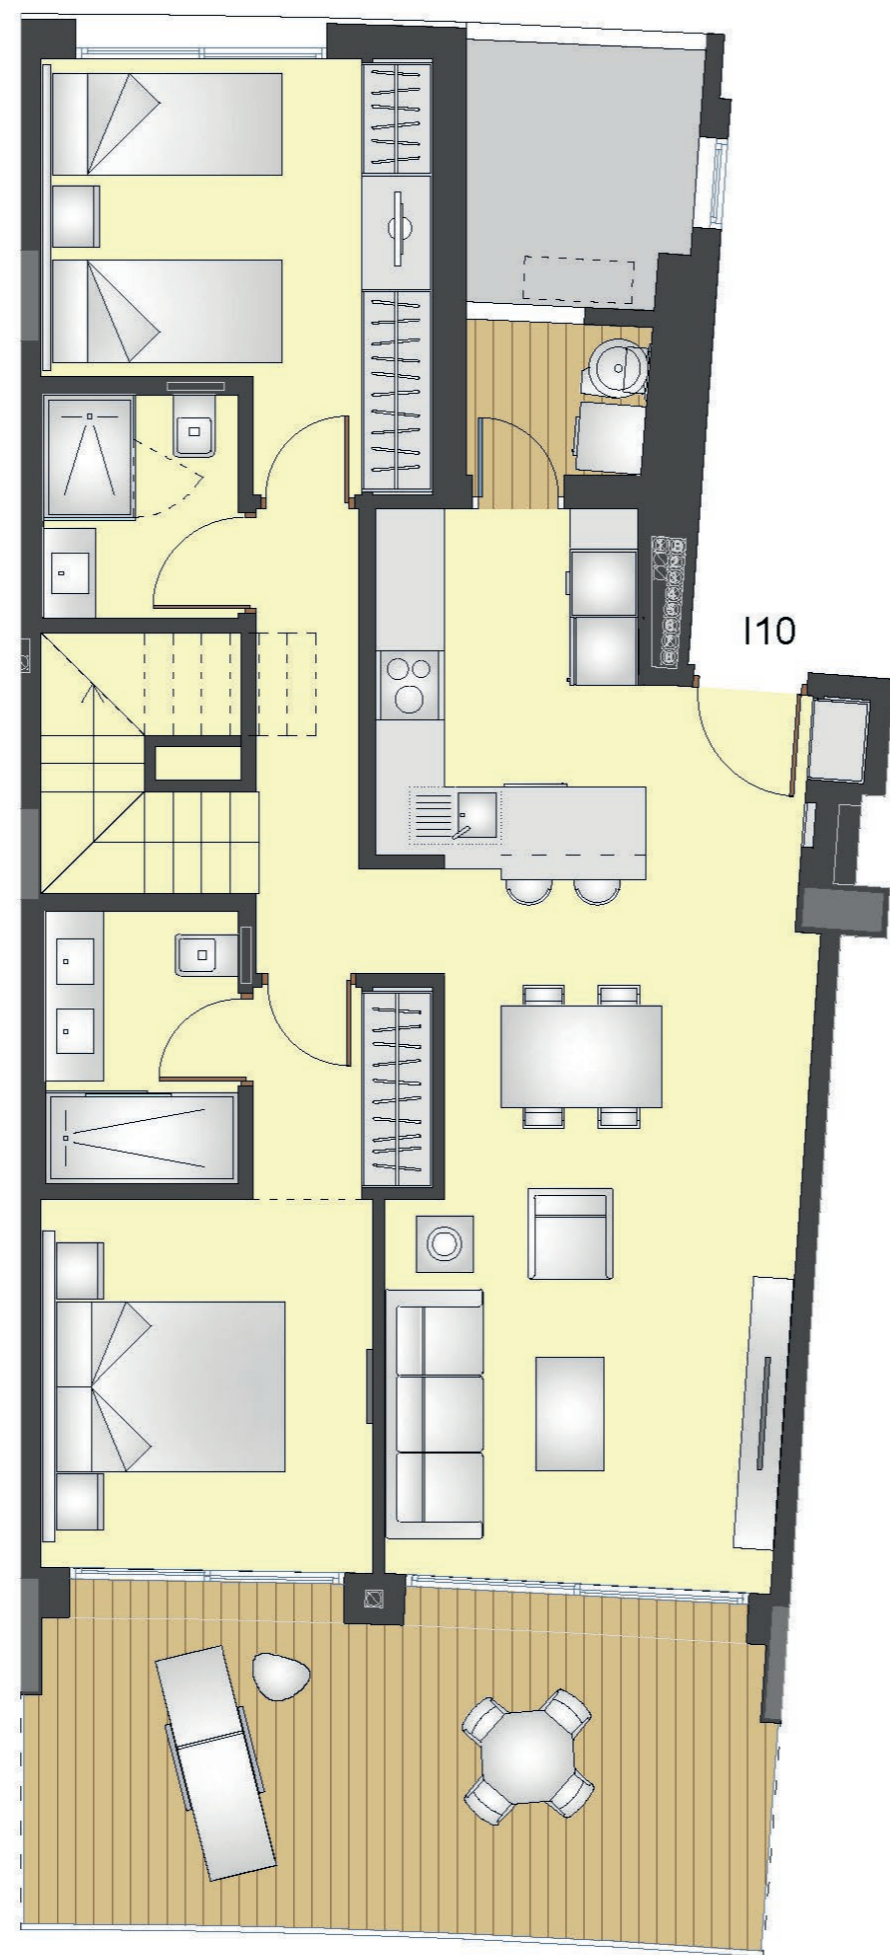

- 2 SOMBRILLAS / 2 PARASOL
- 1 LÁMPARA DE PIE ALTA EXTERIOR LED / 1 LED - LIGHT FLOOR LAMP FOR OUTDOORS
- 1 JUEGO DE LÁMPARAS DE BOLA LED DE 3 UNIDADES / 1 LED-LIGHT BALL-SHAPED LAMP SET, 3 UNITS
- 6 CANDELABROS: 3 GRANDES Y 3 PEQUEÑOS / 6 CANDELESTICKS: 3 LARGE AND 3 SMALL
- 2 MACETAS ALTAS CON PLANTA / 2 TALL POT WITH PLANT
- 2 MACETAS BAJAS CON PLANTA / 2 LOW POT WITH PLANT
- 1 TUMBONA REDONDA / 1 ROUND DECK CHAIR
- 1 JACUZZI CIRCULAR / 1 ROUND WHIRLPOOL
- 2 TUMBONAS / 2 DECK CHAIR
- COJINES PARA EL SOFÁ DE OBRA / CUSHIONS FOR BUILT-IN SOFA
- 1 ESTUFA DE EXTERIOR / OUTDOOR HEATER
- 1 MESA Y 8 SILLAS / 1 TABLE AND 8 CHAIRS
- 1 SOFÁ DE TRES PLAZAS / 1 3-SEATER SOFA
- 2 SILLONES / 2 EASY CHAIRS
- 2 PUFFS / 2 POUFFES
- 1 MESA CENTRO / 1 CENTRAL TABLE

TIPO H10; Solarium
 TYPE H10; Solarium
 ТИП H10; Солярий

Opción: R0906
 Option: R0906
 Вариант: R0906

0 m 1 m 3 m 5 m

Febrero - February - Февраль 2018

**ELEMENTOS DE MOBILIARIO. PERSONALIZACIÓN SIN COSTE /
FURNITURE ELEMENTS. CUSTOMISATION AT NO EXTRA COST
TERRAZAS SOLARIUM / SOLARIUM TERRACE**

- 2 SOMBRILLAS / 2 PARASOL
- 1 LÁMPARA DE PIE ALTA EXTERIOR LED / 1 LED - LIGHT FLOOR LAMP FOR OUTDOORS
- 1 JUEGO DE LÁMPARAS DE BOLA LED DE 3 UNIDADES / 1 LED-LIGHT BALL-SHAPED LAMP SET, 3 UNITS
- 6 CANDELABROS: 3 GRANDES Y 3 PEQUEÑOS / 6 CANDESTICKS: 3 LARGE AND 3 SMALL
- 2 MACETAS ALTAS CON PLANTA / 2 TALL POT WITH PLANT
- 2 MACETAS BAJAS CON PLANTA / 2 LOW POT WITH PLANT
- 1 TUMBONA REDONDA / 1 ROUND DECK CHAIR
- 1 JACUZZI CIRCULAR / 1 ROUND WHIRLPOOL
- 2 TUMBONAS / 2 DECK CHAIR
- COJINES PARA EL SOFÁ DE OBRA / CUSHIONS FOR BUILT-IN SOFA
- 1 ESTUFA DE EXTERIOR / OUTDOOR HEATER
- 1 MESA Y 8 SILLAS / 1 TABLE AND 8 CHAIRS
- 1 SOFÁ DE TRES PLAZAS / 1 3-SEATER SOFA
- 2 SILLONES / 2 EASY CHAIRS
- 2 PUFFS / 2 POUFFES
- 1 MESA CENTRO / 1 CENTRAL TABLE