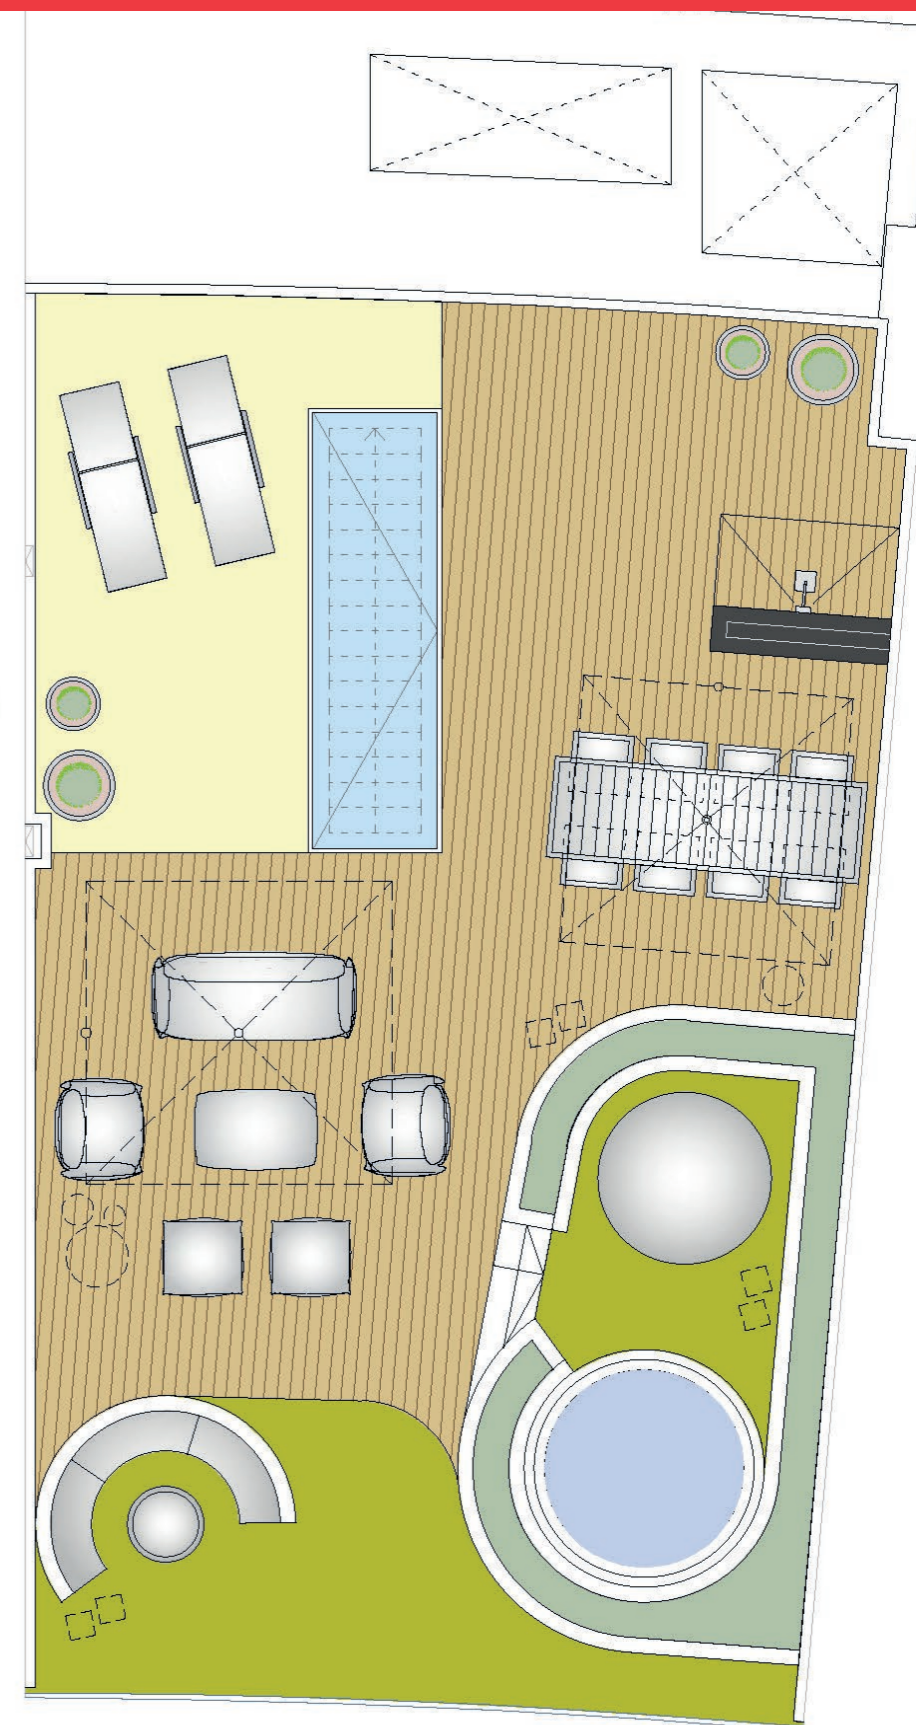

SOLARIUM CON JACUZZI REDONDO

ROOF-TOP TERRACE WITH CIRCULAR JACUZZI

Верхняя терраса-солярий с круглым джакузи

ELEMENTOS DE MOBILIARIO. PERSONALIZACIÓN SIN COSTE /
FURNITURE ELEMENTS. CUSTOMISATION AT NO EXTRA COST
TERRAZAS SOLARIUM / SOLARIUM TERRACE

- 2 SOMBRILLAS / 2 PARASOL
- 1 LÁMPARA DE PIE ALTA EXTERIOR LED / 1 LED - LIGHT FLOOR LAMP FOR OUTDOORS
- 1 JUEGO DE LÁMPARAS DE BOLA LED DE 3 UNIDADES / 1 LED-LIGHT BALL-SHAPED LAMP SET, 3 UNITS
- 6 CANDELABROS: 3 GRANDES Y 3 PEQUEÑOS / 6 CANDELESTICKS: 3 LARGE AND 3 SMALL
- 2 MACETAS ALTAS CON PLANTA / 2 TALL POT WITH PLANT
- 2 MACETAS BAJAS CON PLANTA / 2 LOW POT WITH PLANT
- 1 TUMBONA REDONDA / 1 ROUND DECK CHAIR
- 1 JACUZZI CIRCULAR / 1 ROUND WHIRLPOOL
- 2 TUMBONAS / 2 DECK CHAIR
- COJINES PARA EL SOFÁ DE OBRA / CUSHIONS FOR BUILT-IN SOFA
- 1 ESTUFA DE EXTERIOR / OUTDOOR HEATER
- 1 MESA Y 8 SILLAS / 1 TABLE AND 8 CHAIRS
- 1 SOFÁ DE TRES PLAZAS / 1 3-SEATER SOFA
- 2 SILLONES / 2 EASY CHAIRS
- 2 PUFFS / 2 POUFFES
- 1 MESA CENTRO / 1 CENTRAL TABLE