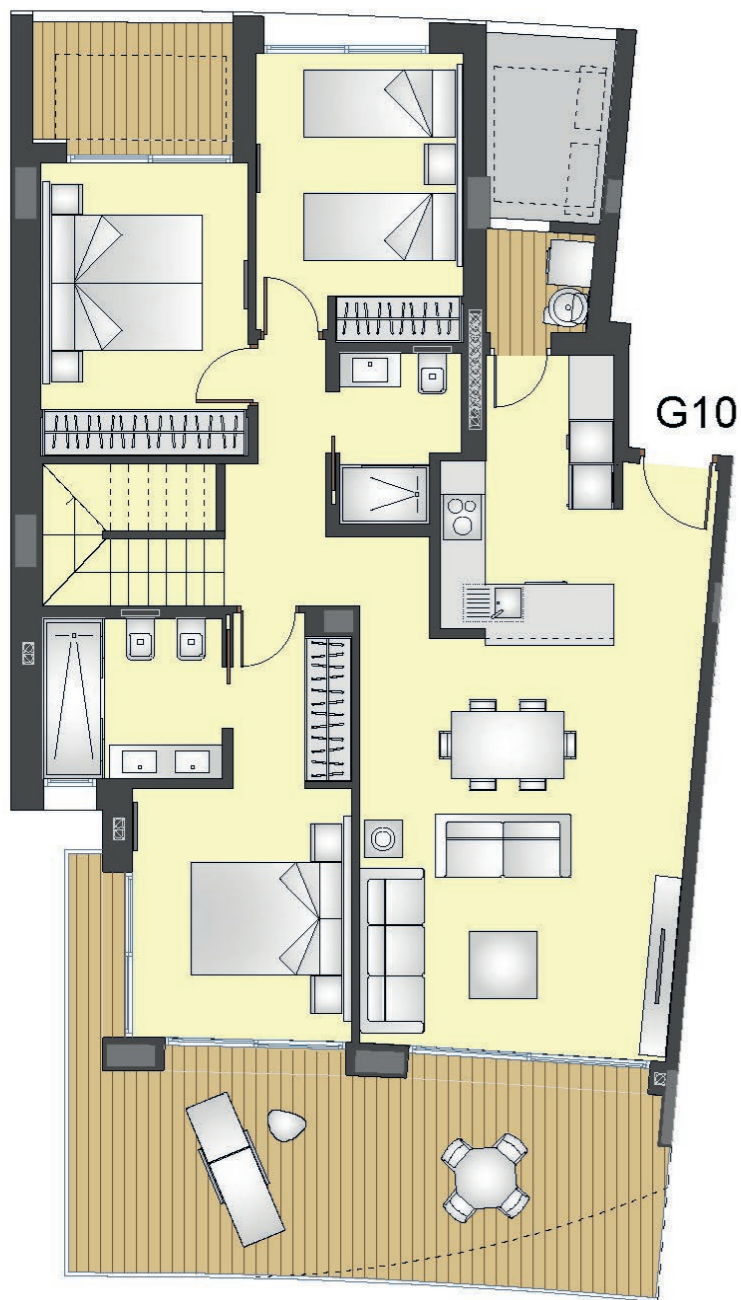

TIPO G10; Solarium
TYPE G10; Solarium
ТИП G10; Солярий

Opción: R0905
Option: R0905
Вариант: R0905

Febrero - February - Февраль 2018

Plano de personalización exterior orientativo sin valor contractual.
Example customized plan of the external area with no contractual value.
Ориентировочный План внешней персонализации без договорной стоимости