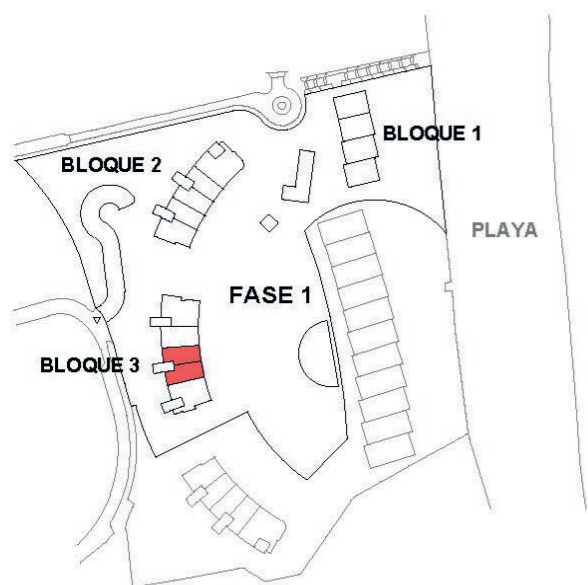

**ELEMENTOS DE MOBILIARIO. PERSONALIZACIÓN SIN COSTE /
FURNITURE ELEMENTS. CUSTOMISATION AT NO EXTRA COST
TERRAZAS SOLARIUM / SOLARIUM TERRACE**

- 2 SOMBRILLAS / 2 PARASOL
- 1 LÁMPARA DE PIE ALTA EXTERIOR LED / 1 LED - LIGHT FLOOR LAMP FOR OUTDOORS
- 1 JUEGO DE LÁMPARAS DE BOLA LED DE 3 UNIDADES / 1 LED-LIGHT BALL-SHAPED LAMP SET, 3 UNITS
- 6 CANDELABROS: 3 GRANDES Y 3 PEQUEÑOS / 6 CANDESTICKS: 3 LARGE AND 3 SMALL
- 2 MACETAS ALTAS CON PLANTA / 2 TALL POT WITH PLANT
- 2 MACETAS BAJAS CON PLANTA / 2 LOW POT WITH PLANT
- 1 TUMBONA REDONDA / 1 ROUND DECK CHAIR
- 1 JACUZZI CIRCULAR / 1 ROUND WHIRLPOOL
- 2 TUMBONAS / 2 DECK CHAIR
- COJINES PARA EL SOFÁ DE OBRA / CUSHIONS FOR BUILT-IN SOFA
- 1 ESTUFA DE EXTERIOR / OUTDOOR HEATER
- 1 MESA Y 8 SILLAS / 1 TABLE AND 8 CHAIRS
- 1 SOFÁ DE TRES PLAZAS / 1 3-SEATER SOFA
- 2 SILLONES / 2 EASY CHAIRS
- 2 PUFFS / 2 POUFFES
- 1 MESA CENTRO / 1 CENTRAL TABLE