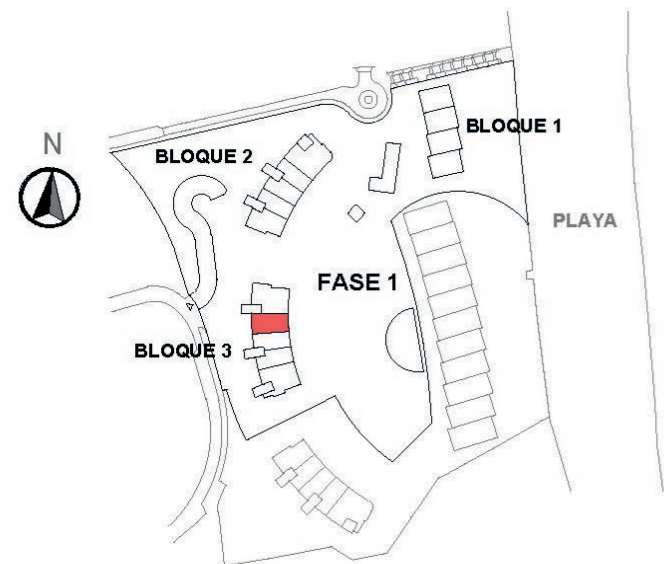

SOLARIUM CON JACUZZI REDONDO

ROOF-TOP TERRACE WITH CIRCULAR JACUZZI

Верхняя терраса-солярий с круглым джакузи

ELEMENTOS DE MOBILIARIO. PERSONALIZACIÓN SIN COSTE /
FURNITURE ELEMENTS. CUSTOMISATION AT NO EXTRA COST
TERRAZAS SOLARIUM / SOLARIUM TERRACE

- 2 SOMBRILLAS / 2 PARASOL
- 1 LÁMPARA DE PIE ALTA EXTERIOR LED / 1 LED - LIGHT FLOOR LAMP FOR OUTDOORS
- 1 JUEGO DE LÁMPARAS DE BOLA LED DE 3 UNIDADES / 1 LED-LIGHT BALL-SHAPED LAMP SET, 3 UNITS
- 6 CANDELABROS: 3 GRANDES Y 3 PEQUEÑOS / 6 CANDELESTICKS: 3 LARGE AND 3 SMALL
- 2 MACETAS ALTAS CON PLANTA / 2 TALL POT WITH PLANT
- 2 MACETAS BAJAS CON PLANTA / 2 LOW POT WITH PLANT
- 1 TUMBONA REDONDA / 1 ROUND DECK CHAIR
- 1 JACUZZI CIRCULAR / 1 ROUND WHIRLPOOL
- 2 TUMBONAS / 2 DECK CHAIR
- COJINES PARA EL SOFÁ DE OBRA / CUSHIONS FOR BUILT-IN SOFA
- 1 ESTUFA DE EXTERIOR / OUTDOOR HEATER
- 1 MESA Y 8 SILLAS / 1 TABLE AND 8 CHAIRS
- 1 SOFÁ DE TRES PLAZAS / 1 3-SEATER SOFA
- 2 SILLONES / 2 EASY CHAIRS
- 2 PUFFS / 2 POUFFES
- 1 MESA CENTRO / 1 CENTRAL TABLE