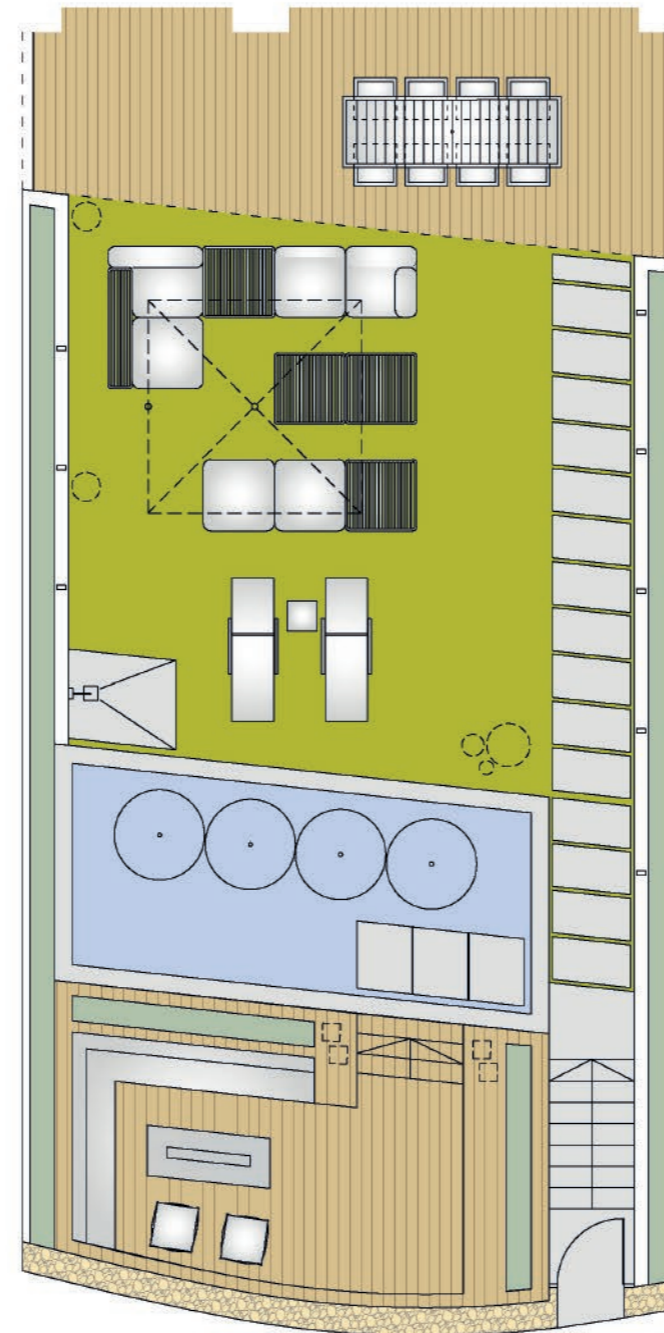

- FUENTE CON 4 CHORROS / FOUNTAIN WITH 4 SPOUTS
- 1 SOMBRILLA / 1 PARASOL
- 2 LÁMPARAS DE PIE ALTAS EXTERIORES LED / 2 LED - LIGHT FLOOR LAMP FOR OUTDOORS
- 1 JUEGO DE LÁMPARAS DE BOLA LED DE 3 UNIDADES / 1 LED-LIGHT BALL-SHAPED LAMP SET, 3 UNITS
- 4 CANDELABROS: 2 GRANDES Y 2 PEQUEÑOS / 4 CANDLESTICKS: 2 LARGE AND 2 SMALL
- 2 TUMBONAS Y MESA AUXILIAR / 2 DECK CHAIRS AND OCCASIONAL TABLE
- COJINES PARA EL SOFÁ DE OBRA / CUSHIONS FOR BUILT-IN SOFA
- 1 ESTUFA DE EXTERIOR / OUTDOOR HEATER
- 2 PUFFS / 2 POUFFES
- 1 MESA Y 8 SILLAS / 1 TABLE AND 8 CHAIRS
- 1 SOFÁ DE DOS PLAZAS / 1 2-SEATER SOFA
- 1 MESA / 1 TABLE
- 1 CHAISE LONGE / 1 CHAISE LONGE
- 2 MESAS CENTRO / 2 CENTRAL TABLE
- 1 MESA LATERAL / 1 SIDE TABLE
- 2 OTOMANAS / 2 OTTOMANS