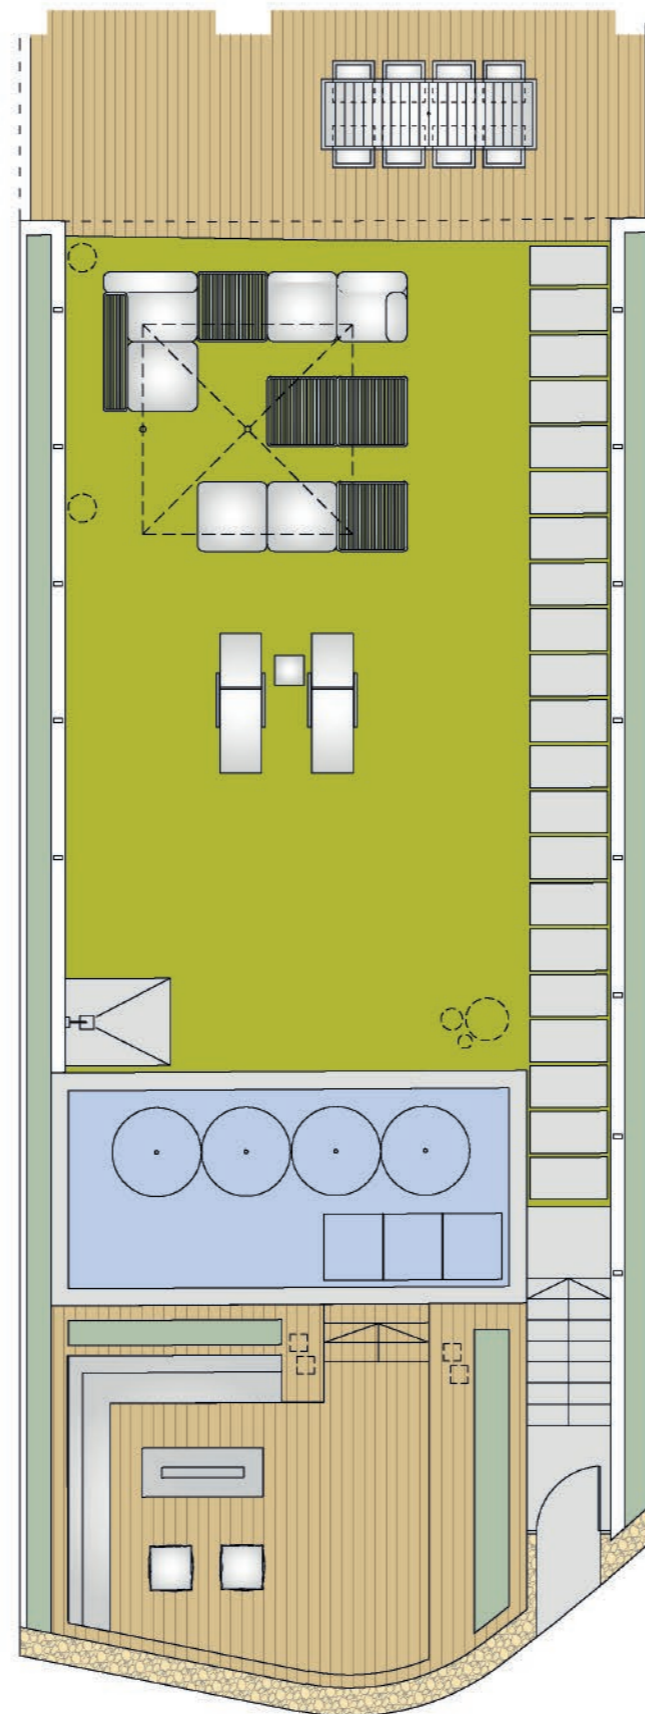

JARDÍN UNIFAMILIAR FUENTE DECORATIVA

Private garden with decorative fountain

Частный сад с фонтаном

**ELEMENTOS DE MOBILIARIO. PERSONALIZACIÓN SIN COSTE /
FURNITURE ELEMENTS. CUSTOMISATION AT NO EXTRA COST
JARDINES / GARDENS**

- FUENTE CON 4 CHORROS / FOUNTAIN WITH 4 SPOUTS
- 1 SOMBRILLA / 1 PARASOL
- 2 LÁMPARAS DE PIE ALTAS EXTERIORES LED / 2 LED - LIGHT FLOOR LAMP FOR OUTDOORS
- 1 JUEGO DE LÁMPARAS DE BOLA LED DE 3 UNIDADES / 1 LED-LIGHT BALL-SHAPED LAMP SET, 3 UNITS
- 4 CANDELABROS: 2 GRANDES Y 2 PEQUEÑOS / 4 CANDLESTICKS: 2 LARGE AND 2 SMALL
- 2 TUMBONAS Y MESA AUXILIAR / 2 DECK CHAIRS AND OCCASIONAL TABLE
- COJINES PARA EL SOFÁ DE OBRA / CUSHIONS FOR BUILT-IN SOFA
- 1 ESTUFA DE EXTERIOR / OUTDOOR HEATER
- 2 PUFFS / 2 POUFFES
- 1 MESA Y 8 SILLAS / 1 TABLE AND 8 CHAIRS
- 1 SOFÁ DE DOS PLAZAS / 1 2-SEATER SOFA
- 1 MESA / 1 TABLE
- 1 CHAISE LONGE / 1 CHAISE LONGE
- 2 MESAS CENTRO / 2 CENTRAL TABLE
- 1 MESA LATERAL / 1 SIDE TABLE
- 2 OTOMANAS / 2 OTTOMANS

TIPO K2; Jardín Opción: R0910
TYPE K2; Garden Option: R0910
ТИП К2; Сад Вариант: R0910

0 m 1 m 3 m 5 m

Plano de personalización exterior orientativo sin valor contractual.
Example customized plan of the external area with no contractual value.
Ориентировочный План внешней персонализации без договорной стоимости

Mayo - May - Май

2018