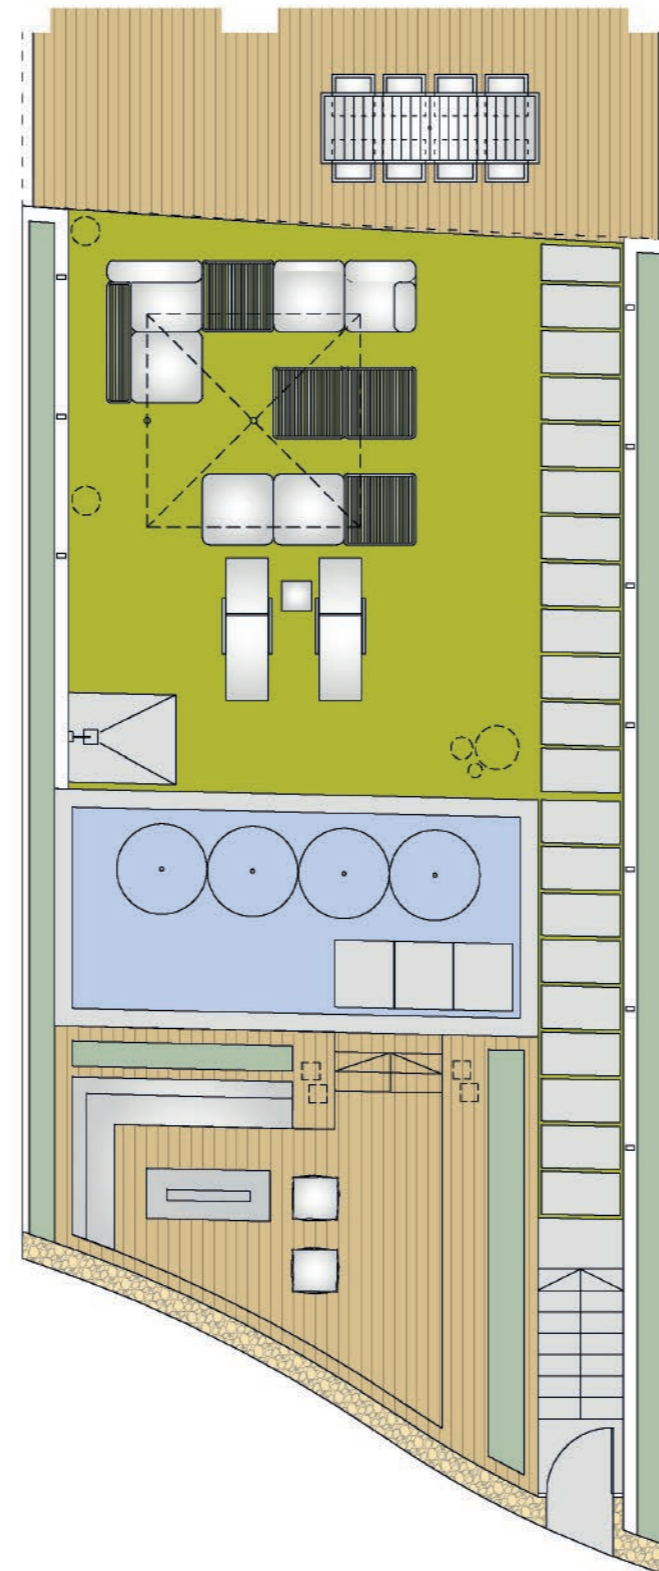

- FUENTE CON 4 CHORROS / FOUNTAIN WITH 4 SPOUTS
- 1 SOMBRILLA / 1 PARASOL
- 2 LÁMPARAS DE PIE ALTAS EXTERIORES LED / 2 LED - LIGHT FLOOR LAMP FOR OUTDOORS
- 1 JUEGO DE LÁMPARAS DE BOLA LED DE 3 UNIDADES / 1 LED-LIGHT BALL-SHAPED LAMP SET, 3 UNITS
- 4 CANDELABROS: 2 GRANDES Y 2 PEQUEÑOS / 4 CANDLESTICKS: 2 LARGE AND 2 SMALL
- 2 TUMBONAS Y MESA AUXILIAR / 2 DECK CHAIRS AND OCCASIONAL TABLE
- COJINES PARA EL SOFÁ DE OBRA / CUSHIONS FOR BUILT-IN SOFA
- 1 ESTUFA DE EXTERIOR / OUTDOOR HEATER
- 2 PUFFS / 2 POUFFES
- 1 MESA Y 8 SILLAS / 1 TABLE AND 8 CHAIRS
- 1 SOFA DE DOS PLAZAS / 1 2-SEATER SOFA
- 1 MESA / 1 TABLE
- 1 CHAISE LONGE / 1 CHAISE LONGE
- 2 MESAS CENTRO / 2 CENTRAL TABLE
- 1 MESA LATERAL / 1 SIDE TABLE
- 2 OTOMANAS / 2 OTTOMANS