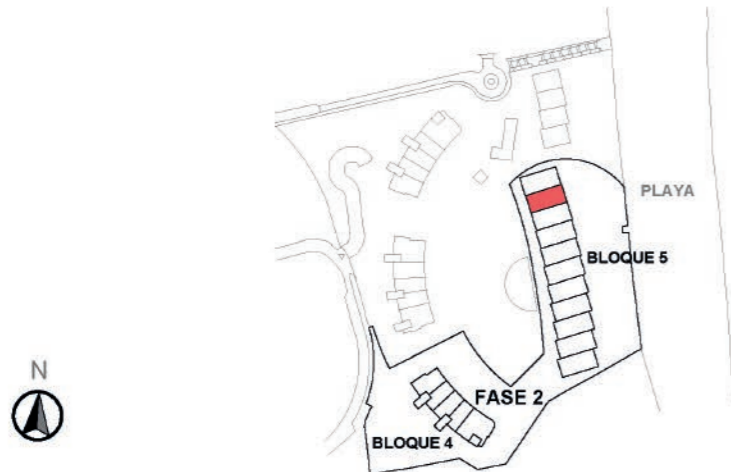

JARDÍN UNIFAMILIAR FUENTE DECORATIVA

Private garden with decorative fountain

Частный сад с фонтаном

**ELEMENTOS DE MOBILIARIO. PERSONALIZACIÓN SIN COSTE /
FURNITURE ELEMENTS. CUSTOMISATION AT NO EXTRA COST
JARDINES / GARDENS**

- FUENTE CON 4 CHORROS / FOUNTAIN WITH 4 SPOUTS
- 1 SOMBRILLA / 1 PARASOL
- 2 LÁMPARAS DE PIE ALTAS EXTERIORES LED / 2 LED - LIGHT FLOOR LAMP FOR OUTDOORS
- 1 JUEGO DE LÁMPARAS DE BOLA LED DE 3 UNIDADES / 1 LED-LIGHT BALL-SHAPED LAMP SET, 3 UNITS
- 4 CANDELABROS: 2 GRANDES Y 2 PEQUEÑOS / 4 CANDLESTICKS: 2 LARGE AND 2 SMALL
- 2 TUMBONAS Y MESA AUXILIAR / 2 DECK CHAIRS AND OCCASIONAL TABLE
- COJINES PARA EL SOFÁ DE OBRA / CUSHIONS FOR BUILT-IN SOFA
- 1 ESTUFA DE EXTERIOR / OUTDOOR HEATER
- 2 PUFFS / 2 POUFFES
- 1 MESA Y 8 SILLAS / 1 TABLE AND 8 CHAIRS
- 1 SOFÁ DE DOS PLAZAS / 1 2-SEATER SOFA
- 1 MESA / 1 TABLE
- 1 CHAISE LONGE / 1 CHAISE LONGE
- 2 MESAS CENTRO / 2 CENTRAL TABLE
- 1 MESA LATERAL / 1 SIDE TABLE
- 2 OTOMANAS / 2 OTTOMANS

TIPO K2; Jardín Opción: R0910
TYPE K2; Garden Option: R0910
ТИП К2; Сад Вариант: R0910

0 m 1 m 3 m 5 m

Plano de personalización exterior orientativo sin valor contractual.
Example customized plan of the external area with no contractual value.
Ориентировочный План внешней персонализации без договорной стоимости

Mayo - May - Май

2018