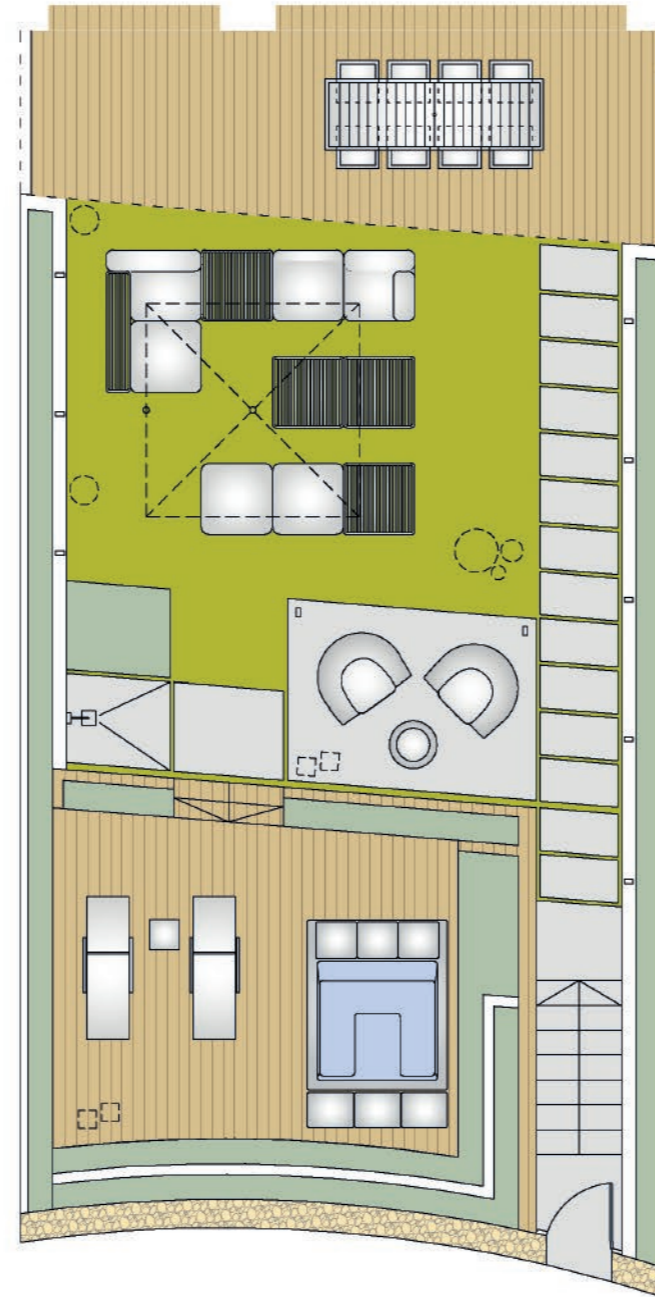

JARDIN UNIFAMILIAR JACUZZI
PRIVATE GARDEN WITH JACUZZI
частный сад с джакузи

ELEMENTOS DE MOBILIARIO. PERSONALIZACIÓN SIN COSTE /
FURNITURE ELEMENTS. CUSTOMISATION AT NO EXTRA COST
JARDINES / GARDENS

- 1 JACUZZI CUADRADO / 1 SQUARE WHIRLPOOL
- 2 TUMBONAS Y MESA AUXILIAR / 2 DECK CHAIRS AND OCCASIONAL TABLE
- 1 SOMBRILLA / 1 PARASOL
- 2 LÁMPARAS DE PIE ALTAS EXTERIORES LED / 2 LED - LIGHT FLOOR LAMP FOR OUTDOORS
- 1 JUEGO DE LÁMPARAS DE BOLA LED DE 3 UNIDADES / 1 LED-LIGHT BALL-SHAPED LAMP SET, 3 UNITS
- 4 CANDELABROS: 2 GRANDES Y 2 PEQUEÑOS / 4 CANDLESTICKS: 2LARGE AND 2 SMALL
- 2 SILLONES Y MESA CENTRAL / 2 EASY CHAIRS AND CENTRAL TABLE
- 1 MESA Y 8 SILLAS / 1 TABLE AND 8 CHAIRS
- 1 SOFA DE DOS PLAZAS / 1 2-SEATER SOFA
- 1 MESA / 1 TABLE
- 1 CHAISE LONGE / 1 CHAISE LONGE
- 2 MESAS CENTRO / 2 CENTRAL TABLE
- 1 MESA LATERAL / 1 SIDE TABLE
- 2 OTOMANAS / 2 OTTOMANS

TIPO K5; Jardín Opción: R0909
TYPE K5; Garden Option: R0909
ТИП К5; Сад Вариант: R0909

Mayo - May - Май

2018

Plano de personalización exterior orientativo sin valor contractual.
Example customized plan of the external area with no contractual value.
Ориентировочный План внешней персонализации без договорной стоимости