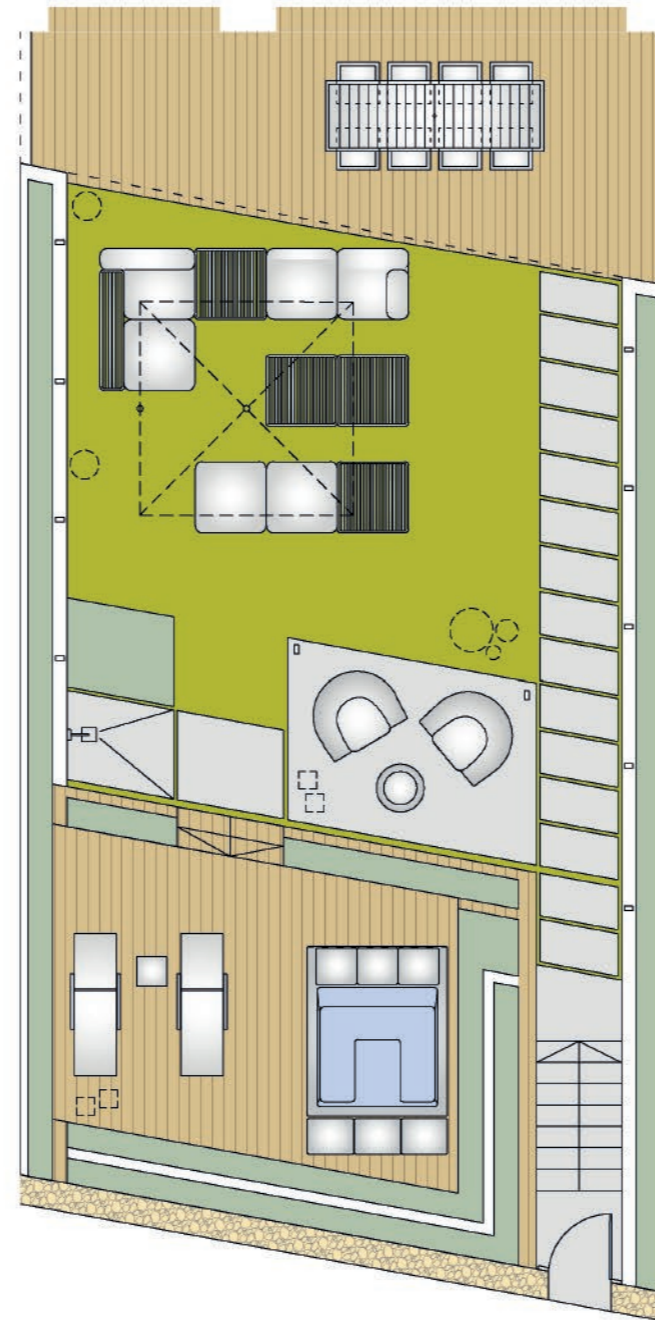

JARDIN UNIFAMILIAR JACUZZI
PRIVATE GARDEN WITH JACUZZI
частный сад с джакузи

ELEMENTOS DE MOBILIARIO. PERSONALIZACIÓN SIN COSTE /
FURNITURE ELEMENTS. CUSTOMISATION AT NO EXTRA COST
JARDINES / GARDENS

- 1 JACUZZI CUADRADO / 1 SQUARE WHIRLPOOL
- 2 TUMBONAS Y MESA AUXILIAR / 2 DECK CHAIRS AND OCCASIONAL TABLE
- 1 SOMBRILLA / 1 PARASOL
- 2 LÁMPARAS DE PIE ALTAS EXTERIORES LED / 2 LED - LIGHT FLOOR LAMP FOR OUTDOORS
- 1 JUEGO DE LÁMPARAS DE BOLA LED DE 3 UNIDADES / 1 LED-LIGHT BALL-SHAPED LAMP SET, 3 UNITS
- 4 CANDELABROS: 2 GRANDES Y 2 PEQUEÑOS / 4 CANDELTICKS: 2LARGE AND 2 SMALL
- 2 SILLONES Y MESA CENTRAL / 2 EASY CHAIRS AND CENTRAL TABLE
- 1 MESA Y 8 SILLAS / 1 TABLE AND 8 CHAIRS
- 1 SOFA DE DOS PLAZAS / 1 2-SEATER SOFA
- 1 MESA / 1 TABLE
- 1 CHAISE LONGE / 1 CHAISE LONGE
- 2 MESAS CENTRO / 2 CENTRAL TABLE
- 1 MESA LATERAL / 1 SIDE TABLE
- 2 OTOMANAS / 2 OTTOMANS

TIPO K9; Jardín Opción: R0909
TYPE K9; Garden Option: R0909
ТИП К9; Сад Вариант: R0909

0 m 1 m 3 m 5 m

Mayo - May - Май

2018

Plano de personalización exterior orientativo sin valor contractual.
Example customized plan of the external area with no contractual value.
Ориентировочный План внешней персонализации без договорной стоимости