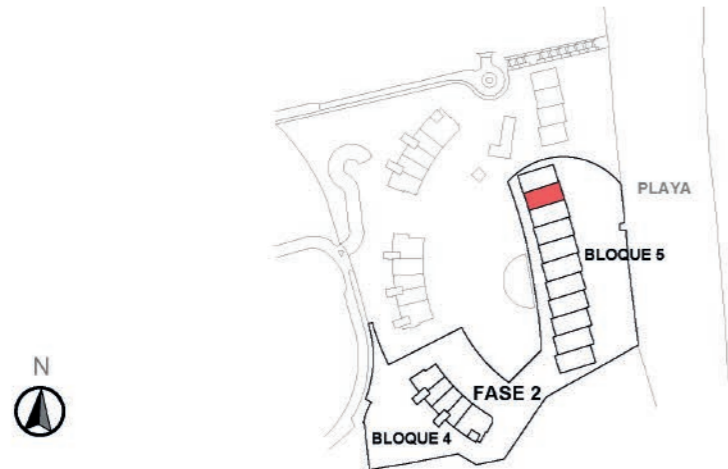

JARDIN UNIFAMILIAR JACUZZI
PRIVATE GARDEN WITH JACUZZI
частный сад с джакузи

ELEMENTOS DE MOBILIARIO. PERSONALIZACIÓN SIN COSTE /
FURNITURE ELEMENTS. CUSTOMISATION AT NO EXTRA COST
JARDINES / GARDENS

- 1 JACUZZI CUADRADO / 1 SQUARE WHIRLPOOL
- 2 TUMBONAS Y MESA AUXILIAR / 2 DECK CHAIRS AND OCCASIONAL TABLE
- 1 SOMBRILLA / 1 PARASOL
- 2 LÁMPARAS DE PIE ALTAS EXTERIORES LED / 2 LED - LIGHT FLOOR LAMP FOR OUTDOORS
- 1 JUEGO DE LÁMPARAS DE BOLA LED DE 3 UNIDADES / 1 LED-LIGHT BALL-SHAPED LAMP SET, 3 UNITS
- 4 CANDELABROS: 2 GRANDES Y 2 PEQUEÑOS / 4 CANDLESTICKS: 2 LARGE AND 2 SMALL
- 2 SILLONES Y MESA CENTRAL / 2 EASY CHAIRS AND CENTRAL TABLE
- 1 MESA Y 8 SILLAS / 1 TABLE AND 8 CHAIRS
- 1 SOFA DE DOS PLAZAS / 1 2-SEATER SOFA
- 1 MESA / 1 TABLE
- 1 CHAISE LONGE / 1 CHAISE LONGE
- 2 MESAS CENTRO / 2 CENTRAL TABLE
- 1 MESA LATERAL / 1 SIDE TABLE
- 2 OTOMANAS / 2 OTTOMANS