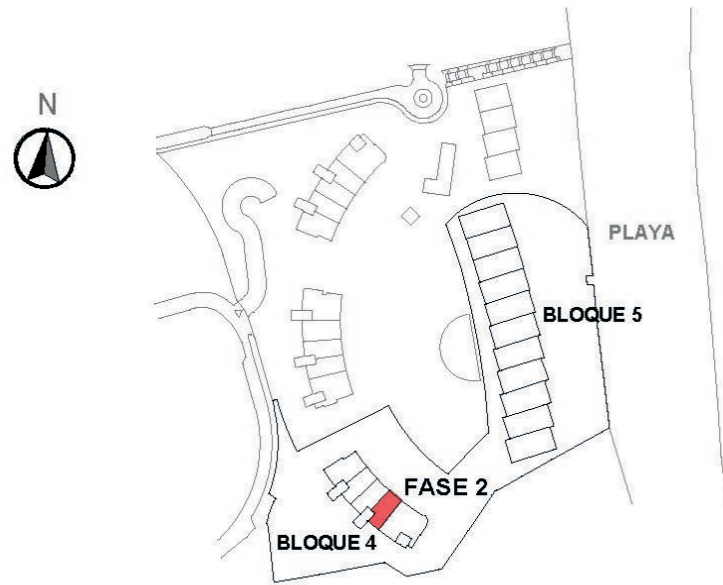

TERRAZA ÁTICO JACUZZI REDONDO
PENTHOUSE ROOF-TOP TERRACE WITH CIRCLE JACUZZI
Верхняя терраса с круглым джакузи

ELEMENTOS DE MOBILIARIO. PERSONALIZACIÓN SIN COSTE / FURNITURE ELEMENTS. CUSTOMISATION AT NO EXTRA COST
TERRAZAS ÁTICOS / PENTHOUSE TERRACE

- 2 SOMBRILLAS / 2 PARASOL
- 2 LÁMPARAS DE PIE ALTAS EXTERIORES LED / 3 LED-LIGHT FLOOR LAMP FOR OUTDOORS
- 2 JUEGOS DE LÁMPARAS DE BOLA LED DE 3 UNIDADES / 3 LED-LIGHT BALL-SHAPED LAMP SET, 3 UNITS
- 6 CANDELABROS: 3 GRANDES Y 3 PEQUEÑOS / 6 CANDLESTICKS: 3 LARGE AND 3 SMALL
- 2 MACETAS BAJAS CON PLANTA / 3 LOW POTS WITH PLANT
- 1 TUMBONA REDONDA / 1 ROUND DECK CHAIR
- 2 TUMBONAS / 2 DECK CHAIRS
- 1 JACUZZI CIRCULAR / 1 ROUND WHIRLPOOL
- COJINES PARA EL SOFÁ DE OBRA / CUSHIONS FOR BUILT-IN SOFA
- 1 ESTUFA DE EXTERIOR / OUTDOOR HEATER
- 1 MESA Y 8 SILLAS / 1 TABLE AND 8 CHAIRS
- 1 SOFÁ DE 3 PLAZAS / 1 3-SEATER SOFA
- 2 SILLONES / 2 EASY CHAIRS
- 2 PUFFS / 2 POUFFES
- 1 MESA CENTRO / 1 CENTRAL TABLE
- 2 PUFF / 2 POUFFES

TIPO P9; Ático
TYPE P9; Penthouse
ТИП P9; Пентхауз

Opción: R0914
Option: R0914
Вариант: R0914

0 m 1 m 3 m 5 m

Mayo - May - Май