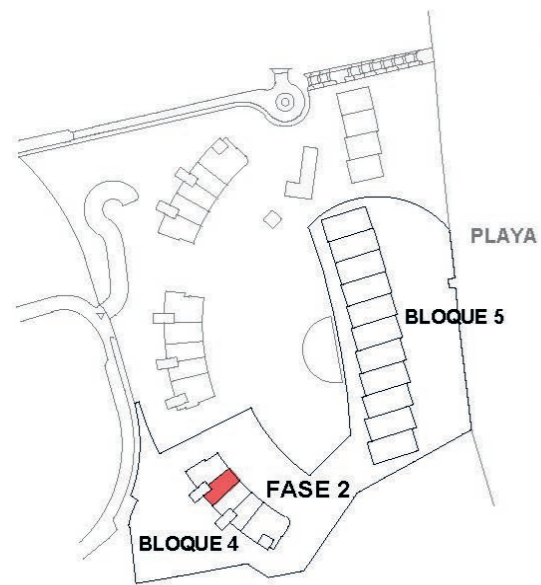

TERRAZA ÁTICO JACUZZI CUADRADO
PENTHOUSE ROOF-TOP TERRACE WITH SQUARE JACUZZI
Верхняя терраса с квадратным джакузи

ELEMENTOS DE MOBILIARIO. PERSONALIZACIÓN SIN COSTE /
FURNITURE ELEMENTS. CUSTOMISATION AT NO EXTRA COST
TERRAZAS ÁTICOS / PENTHOUSE TERRACE

- 2 SOMBRILLAS / 2 PARASOL
- 2 LÁMPARAS DE PIE ALTAS EXTERIORES LED / 2 LED - LIGHT FLOOR LAMP FOR OUTDOORS
- 1 JUEGO DE LÁMPARAS DE BOLA LED DE 3 UNIDADES / 1 LED-LIGHT BALL-SHAPED LAMP SET, 3 UNITS
- 4 CANDELABROS: 2 GRANDES Y 2 PEQUEÑOS / 4 CANDLESTICKS: 2 LARGE AND 2 SMALL
- 1 MACETA BAJA CON PLANTA / 1 LOW POT WITH PLANT
- 1 MACETA ALTA CON PLANTA / 1 TALL POT WITH PLANT
- 2 CAMAS DE PISCINA / 2 POOL BEDS
- 1 JACUZZI CUADRADO / 1 SQUARE WHIRLPOOL
- COJINES PARA EL SOFÁ DE OBRA / CUSHIONS FOR BUILT-IN SOFA
- 1 ESTUFA DE EXTERIOR / OUTDOOR HEATER
- 1 MESA Y 8 SILLAS / 1 TABLE AND 8 CHAIRS
- 1 SOFA DE DOS PLAZAS / 1 2-SEATER SOFA
- 1 CHAISE LONGE / 1 CHAISE LONGE
- 2 MESAS CENTRO / 2 CENTRAL TABLE
- 2 MESAS LATERALES / 2 SIDE TABLE
- 2 OTOMANAS / 2 OTTOMANS
- 2 PUFFS / 2 POUFFES

TIPO N10; Ático
TYPE N10; Penthouse
ТИП N10; Пентхауз

Opción: R0913
Option: R0913
Вариант: R0913

0 m 1 m 3 m 5 m

Mayo - May - Май

Plano de personalización exterior orientativo sin valor contractual.
Example customized plan of the external area with no contractual value.
Ориентировочный План внешней персонализации без договорной стоимости

2018