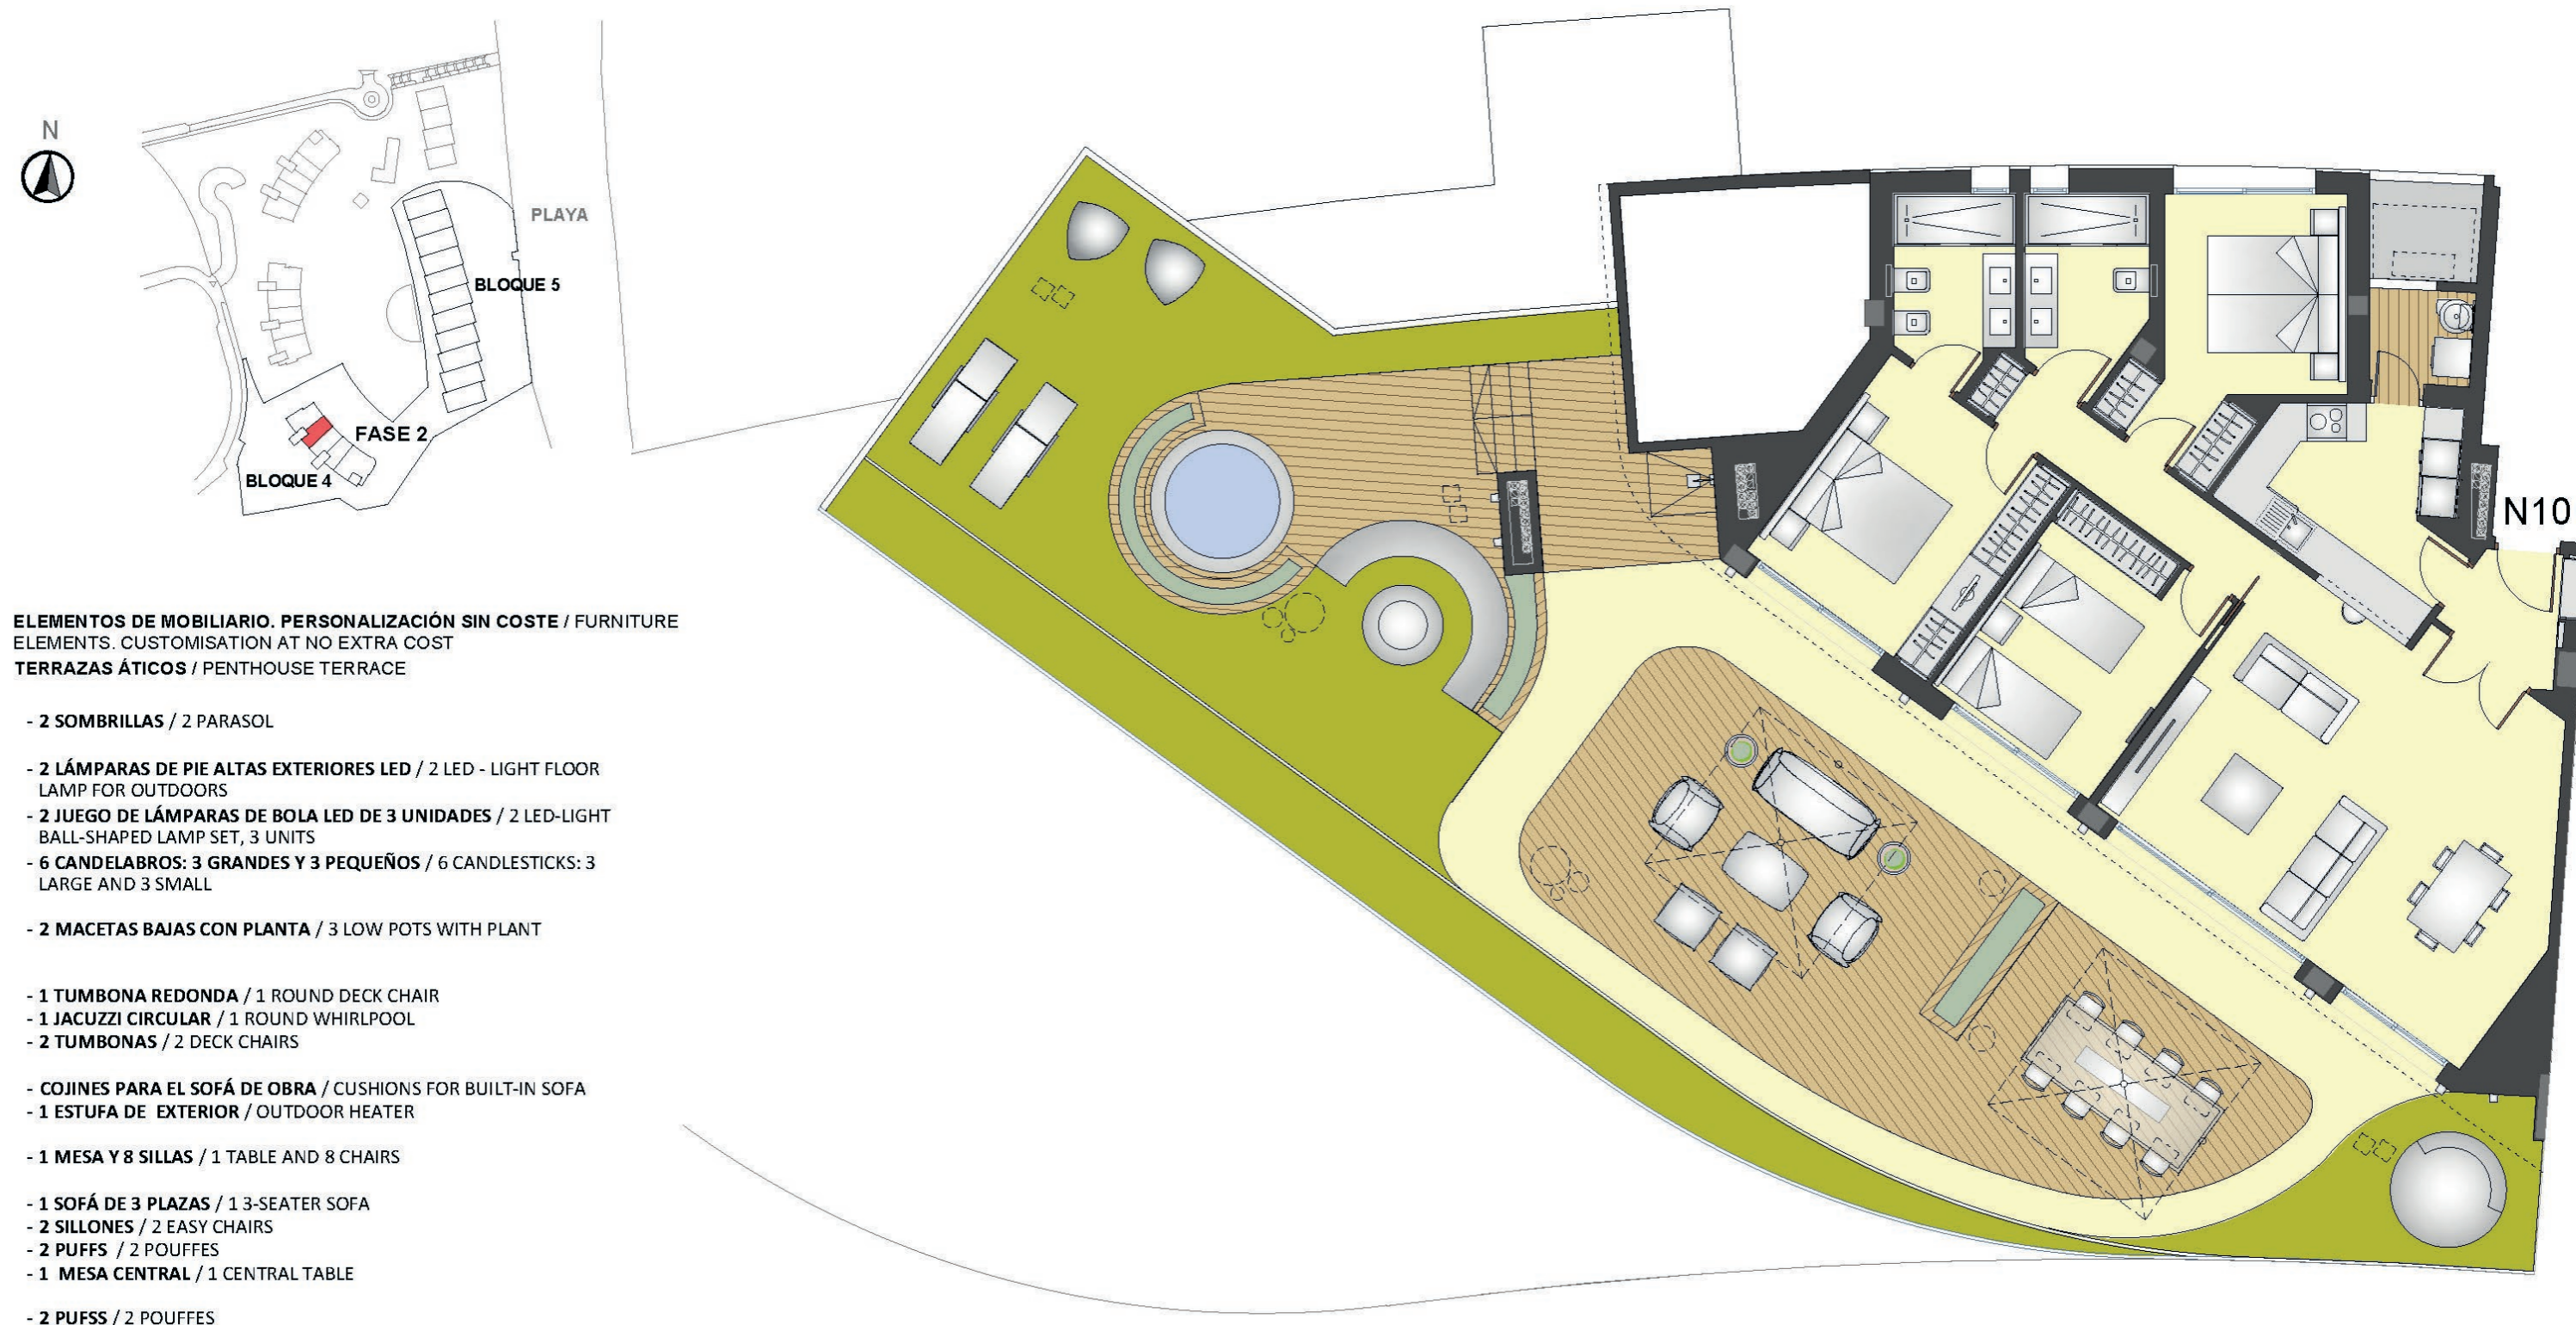

TERRAZA ÁTICO JACUZZI REDONDO

PENTHOUSE ROOF-TOP TERRACE WITH CIRCLE JACUZZI

Верхняя терраса с круглым джакузи

ELEMENTOS DE MOBILIARIO. PERSONALIZACIÓN SIN COSTE / FURNITURE ELEMENTS. CUSTOMISATION AT NO EXTRA COST

TERRAZAS ÁTICOS / PENTHOUSE TERRACE

- 2 SOMBRILLAS / 2 PARASOL
- 2 LÁMPARAS DE PIE ALTAS EXTERIORES LED / 2 LED - LIGHT FLOOR LAMP FOR OUTDOORS
- 2 JUEGO DE LÁMPARAS DE BOLA LED DE 3 UNIDADES / 2 LED-LIGHT BALL-SHAPED LAMP SET, 3 UNITS
- 6 CANDELABROS: 3 GRANDES Y 3 PEQUEÑOS / 6 CANDLESTICKS: 3 LARGE AND 3 SMALL
- 2 MACETAS BAJAS CON PLANTA / 3 LOW POTS WITH PLANT
- 1 TUMBONA REDONDA / 1 ROUND DECK CHAIR
- 1 JACUZZI CIRCULAR / 1 ROUND WHIRLPOOL
- 2 TUMBONAS / 2 DECK CHAIRS
- COJINES PARA EL SOFÁ DE OBRA / CUSHIONS FOR BUILT-IN SOFA
- 1 ESTUFA DE EXTERIOR / OUTDOOR HEATER
- 1 MESA Y 8 SILLAS / 1 TABLE AND 8 CHAIRS
- 1 SOFÁ DE 3 PLAZAS / 1 3-SEATER SOFA
- 2 SILLONES / 2 EASY CHAIRS
- 2 PUFFS / 2 POUFFES
- 1 MESA CENTRAL / 1 CENTRAL TABLE
- 2 PUFFS / 2 POUFFES

TIPO N10; Ático
TYPE N10; Penthouse
ТИП N10; Пентхауз

Opción: R0914
Option: R0914
Вариант: R0914

0m 1m 3m 5m

Mayo - May - Май