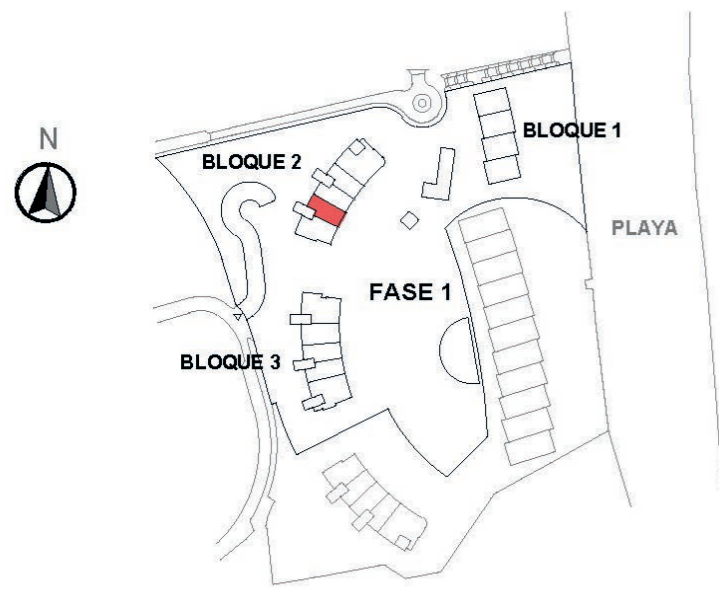

TERRAZA ÁTICO JACUZZI REDONDO

PENTHOUSE ROOF-TOP TERRACE WITH CIRCLE JACUZZI

Верхняя терраса с круглым джакузи

ELEMENTOS DE MOBILIARIO. PERSONALIZACIÓN SIN COSTE / FURNITURE ELEMENTS. CUSTOMISATION AT NO EXTRA COST
TERRAZAS ÁTICOS / PENTHOUSE TERRACE

- 2 SOMBRILLAS / 2 PARASOL
- 2 LÁMPARAS DE PIE ALTAS EXTERIORES LED / 2 LED - LIGHT FLOOR LAMP FOR OUTDOORS
- 2 JUEGO DE LÁMPARAS DE BOLA LED DE 3 UNIDADES / 2 LED-LIGHT BALL-SHAPED LAMP SET, 3 UNITS
- 6 CANDELABROS: 3 GRANDES Y 3 PEQUEÑOS / 6 CANDLESTICKS: 3 LARGE AND 3 SMALL
- 2 MACETAS BAJAS CON PLANTA / 3 LOW POTS WITH PLANT
- 1 TUMBONA REDONDA / 1 ROUND DECK CHAIR
- 1 JACUZZI CIRCULAR / 1 ROUND WHIRLPOOL
- 2 TUMBONAS / 2 DECK CHAIRS
- COJINES PARA EL SOFÁ DE OBRA / CUSHIONS FOR BUILT-IN SOFA
- 1 ESTUFA DE EXTERIOR / OUTDOOR HEATER
- 1 MESA Y 8 SILLAS / 1 TABLE AND 8 CHAIRS
- 1 SOFÁ DE 3 PLAZAS / 1 3-SEATER SOFA
- 2 SILLONES / 2 EASY CHAIRS
- 2 PUFFS / 2 POUFFES
- 1 MESA CENTRAL / 1 CENTRAL TABLE
- 2 PUFFS / 2 POUFFES

TIPO E10; Ático
TYPE E10; Penthouse
ТИП E10; Пентхауз

Opción: R0914
Option: R0914
Вариант: R0914

0m 1m 3m 5m

Febrero - February - Февраль 2018