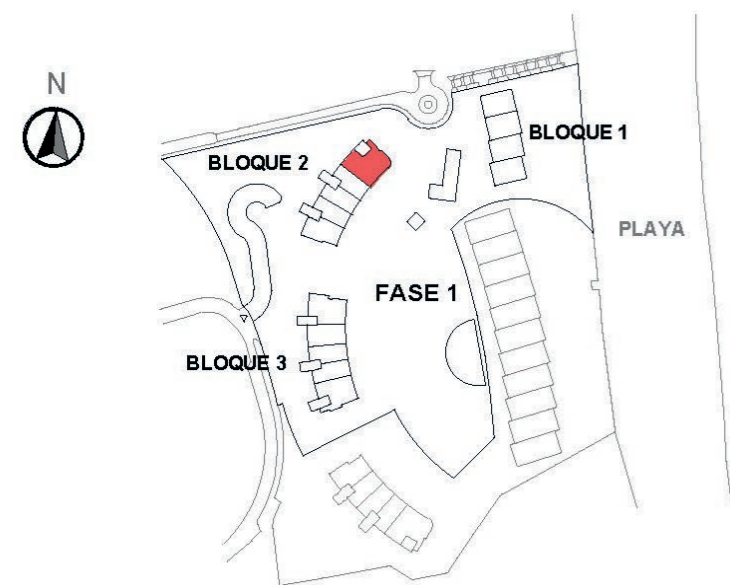

TERRAZA ÁTICO JACUZZI CUADRADO

PENTHOUSE ROOF-TOP TERRACE WITH SQUARE JACUZZI

Верхняя терраса с квадратным джакузи

ELEMENTOS DE MOBILIARIO. PERSONALIZACIÓN SIN COSTE / FURNITURE ELEMENTS. CUSTOMISATION AT NO EXTRA COST
TERRAZAS ÁTICOS / PENTHOUSE TERRACE

- 2 SOMBRILLAS / 2 PARASOL
- 2 LÁMPARAS DE PIE ALTAS EXTERIORES LED / 2 LED-LIGHT FLOOR LAMPS FOR OUTDOORS
- 1 JUEGOS DE LÁMPARAS DE BOLA LED DE 3 UNIDADES / 1 LED-LIGHT BALL-SHAPED LAMP SET, 3 UNITS
- 4 CANDELABROS: 2 GRANDES Y 2 PEQUEÑOS / 2 CANDLESTICKS: 1 LARGE AND 1 SMALL
- 1 MACETA BAJA CON PLANTA / 1 LOW POT WITH PLANT
- 1 MACETA ALTA CON PLANTA / 1 TALL POT WITH PLANT
- 1 TUMBONA REDONDA / 1 ROUND DECK CHAIRS
- 1 JACUZZI CUADRADO / 1 SQUARE WHIRLPOOL
- 2 TUMBONAS / 2 DECK CHAIRS
- 1 MESA Y 8 SILLAS / 1 TABLE AND 8 CHAIRS
- 1 SOFA DE DOS PLAZAS / 1 2-SEATER SOFA
- 1 CHAISE LONGE / 1 CHAISE LONGE
- 1 MESA CENTRO / 1 CENTRAL TABLE
- 3 OTOMANAS / 3 OTTOMANS

TIPO D8; Ático
TYPE D8; Penthouse
ТИП D8; Пентхауз

Opción: R0913
Option: R0913
Вариант: R0913