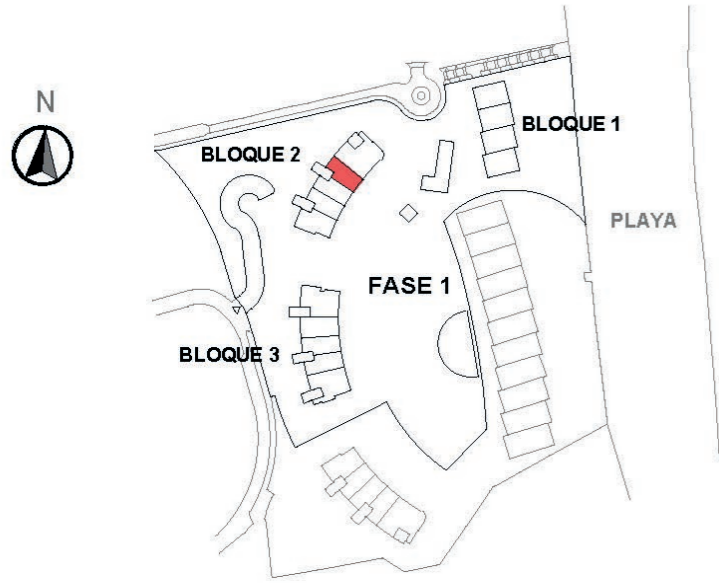

TERRAZA ÁTICO JACUZZI CUADRADO

PENTHOUSE ROOF-TOP TERRACE WITH SQUARE JACUZZI

Верхняя терраса с квадратным джакузи

ELEMENTOS DE MOBILIARIO. PERSONALIZACIÓN SIN COSTE / FURNITURE ELEMENTS. CUSTOMISATION AT NO EXTRA COST TERRAZAS ÁTICOS / PENTHOUSE TERRACE

- 2 SOMBRILLAS / 2 PARASOL
- 2 LÁMPARAS DE PIE ALTAS EXTERIORES LED / 1 LED-LIGHT FLOOR LAMP FOR OUTDOORS
- 1 JUEGOS DE LÁMPARAS DE BOLA LED DE 3 UNIDADES / 1 LED-LIGHT BALL-SHAPED LAMP SET, 3 UNITS
- 4 CANDELABROS: 2 GRANDES Y 2 PEQUEÑOS / 4 CANDLESTICKS: 2 LARGE AND 2 SMALL
- 1 MACETA BAJA CON PLANTA / 1 LOW POT WITH PLANT
- 1 MACETA ALTA CON PLANTA / 1 TALL POT WITH PLANT
- 2 TUMBONAS / 2 DECK CHAIRS
- 1 JACUZZI CUADRADO / 1 SQUARE WHIRLPOOL
- COJINES PARA EL SOFÁ DE OBRA / CUSHIONS FOR BUILT-IN SOFA
- 1 ESTUFA DE EXTERIOR / OUTDOOR HEATER
- 1 MESA Y 8 SILLAS / 1 TABLE AND 8 CHAIRS
- 1 SOFA DE DOS PLAZAS / 1 2-SEATER SOFA
- 1 CHAISE LONGE / 1 CHAISE LONGE
- 2 MESAS CENTRO / 2 CENTRAL TABLE
- 2 MESAS LATERALES / 2 SIDE TABLE
- 2 OTOMANAS / 2 OTTOMANS
- 2 PUFF / 2 POUFFES

TIPO F9; Ático
TYPE F9; Penthouse
ТИП F9; Пентхауз

Opción: R0913
Option: R0913
Вариант: R0913

0 m 1 m 3 m 5 m

Febrero - February - Февраль 2018