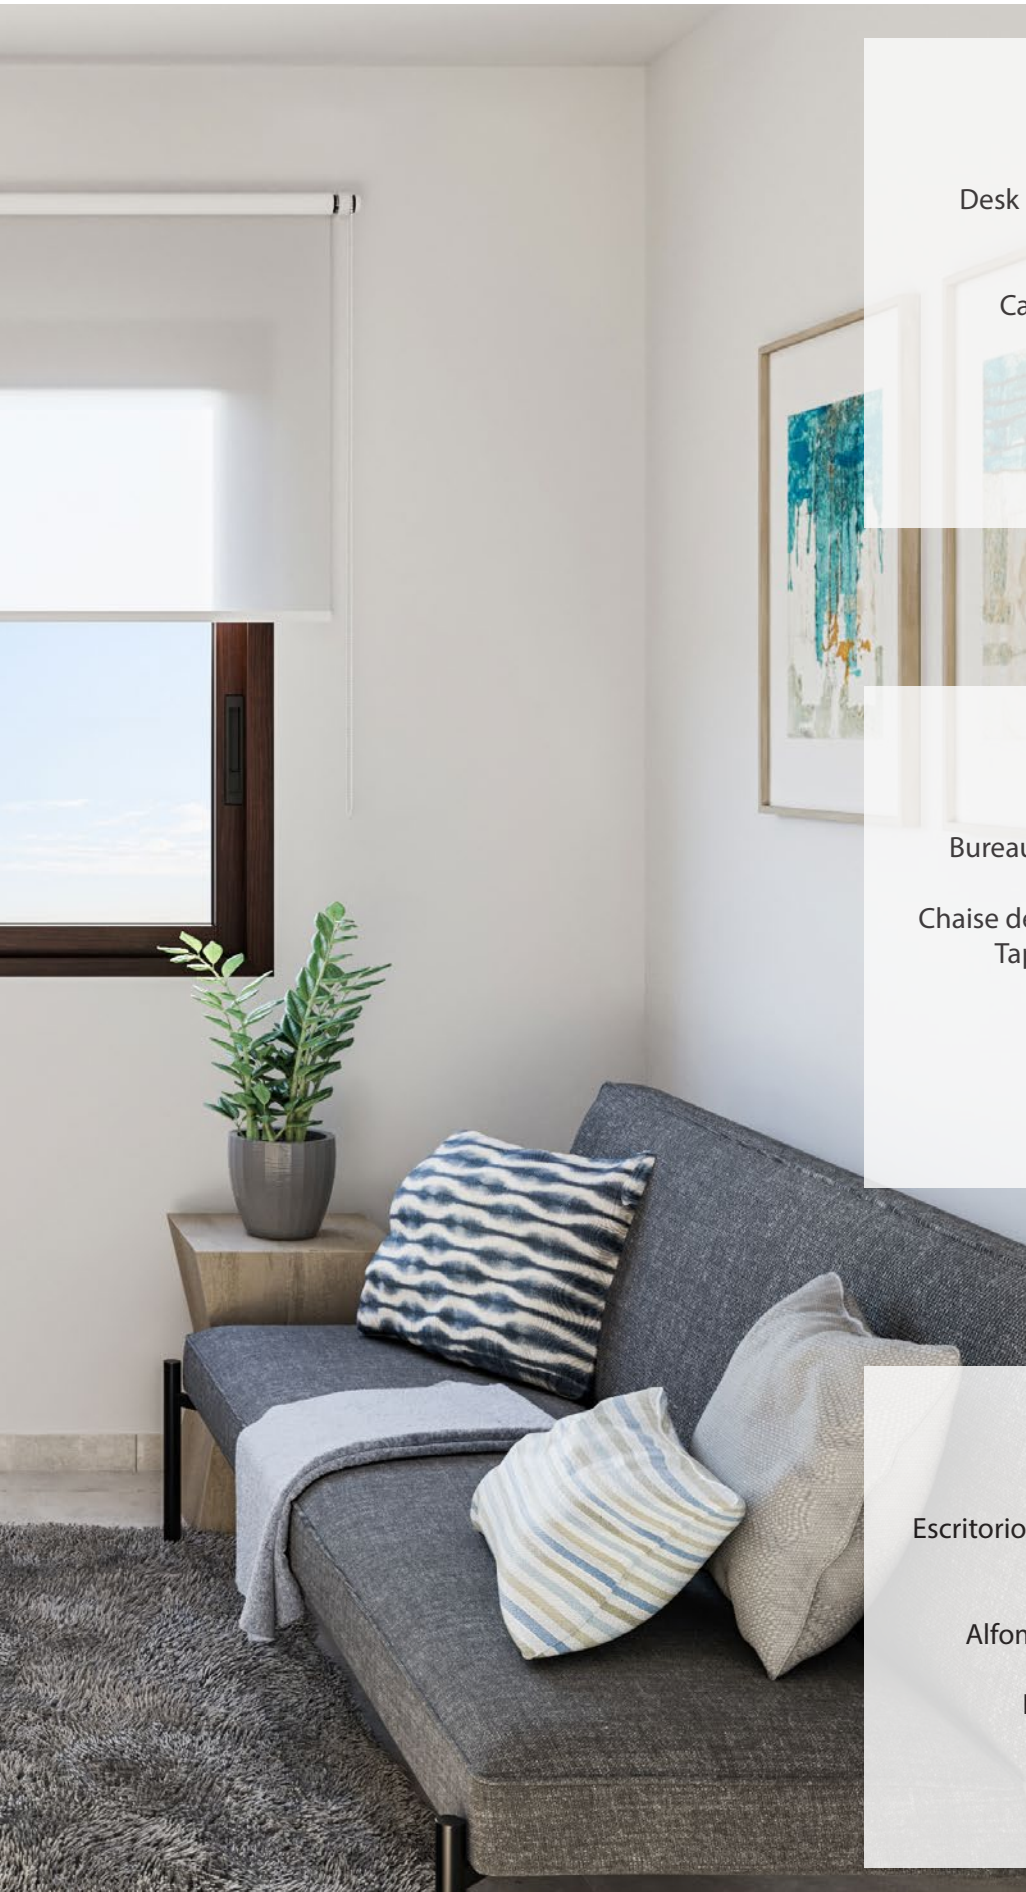

INCLUDED ITEMS

Sofa bed book gray color
Desk in light gray color and natural wood
Wooden aux table with black detail
Gray color chair and black metal leg
Carpet in light gray color 140 x 200cm
Wall shelf round metal
Table lamp black metal
Ceiling light color white

ÉLÉMENTS INCLUS

Canapé-lit livre de couleur gris
Bureau de couleur gris clair et bois naturel
Table aux en bois avec détail noir
Chaise de couleur grise et pied en métal noir
Tapis 140 x 200cm de couleur gris clair
Étagère murale ronde en métal
Lampe de table en métal noir
Plafond rond couleur clair blanc

ELEMENTOS INCLUIDOS

Sofa cama libro color gris
Escritorio en color gris claro y madera natural
Mesa aux madera con detalle negro
Silla color gris y pata metal negro
Alfombra 140 x 200cm en color gris claro
Estanteria metal redonda pared
Lámpara de mesa metal color negro
Plafon redondo color blanco