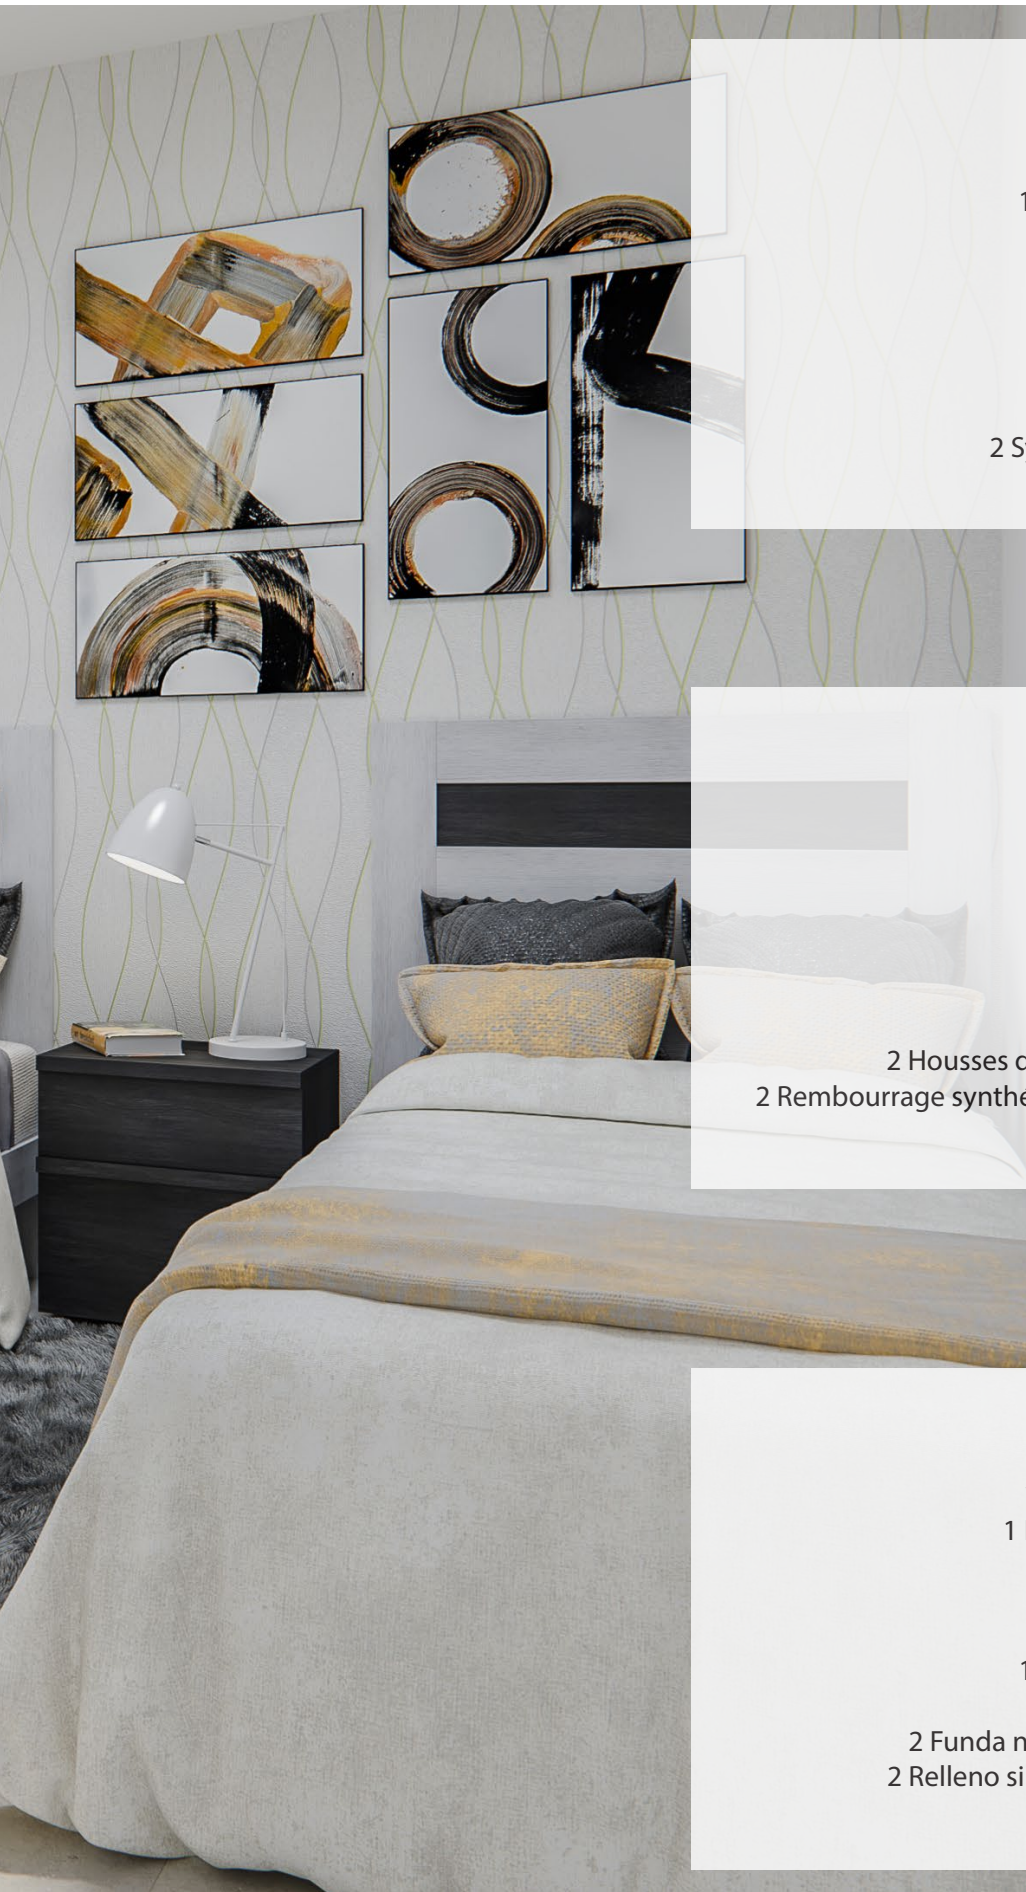

INCLUDED ITEMS

- 1 bedroom ceiling lamp
- 1 Bed side table lamp for bedroom 3
- 2 Headboard for bed of 0.90 mts.
- 2 Mattress of 0.90x2.00 mts.
- 2 Woodbase of 0.90x2.00 mts.
- 1 Bed side table for bedroom 3
- 1 Pull up blind in bedroom 3
- 2 duvet cover for 90 x 200 bed
- 2 Synthetic filling for a bed of 1.50 mts.
- 2 Viscoelastic foam pillow

ÉLÉMENTS INCLUS

- 1 plafonnier chambre enfant
- 1 lampe de chevet
- 2 Tête de lit pour lit de 0,90 mètres.
- 2 matelas 0,90 X 2,00 m.
- 2 Sommier 0,90 X 2,00 m.
- 1 table de chevet
- 1 store de fenêtre
- 2 Housse de couette 4 pièces lit 0,90x2,00 mts.
- 2 Rembourrage synthétique pour lit de 0,90 x 2,00 mètres.
- 2 Oreillers en viscoélastique

ELEMENTOS INCLUIDOS

- 1 Plafón en techo dormitorio juvenil
- 1 Lámpara mesita noche dormitorio 3
- 2 Cabecero para cama de 0.90 mts.
- 2 Colchón de 0.90 X 2.00 mts.
- 2 Somier de 0.90 X 2.00 mts.
- 1 Mesita de noche para dormitorio 3
- 1 Estor en ventana dormitorio 3
- 2 Funda nórdica 4 piezas cama 0,90x2,00 mts.
- 2 Relleno sintético para cama de 0,90x2,00 mts.
- 2 Almohada visco elástica