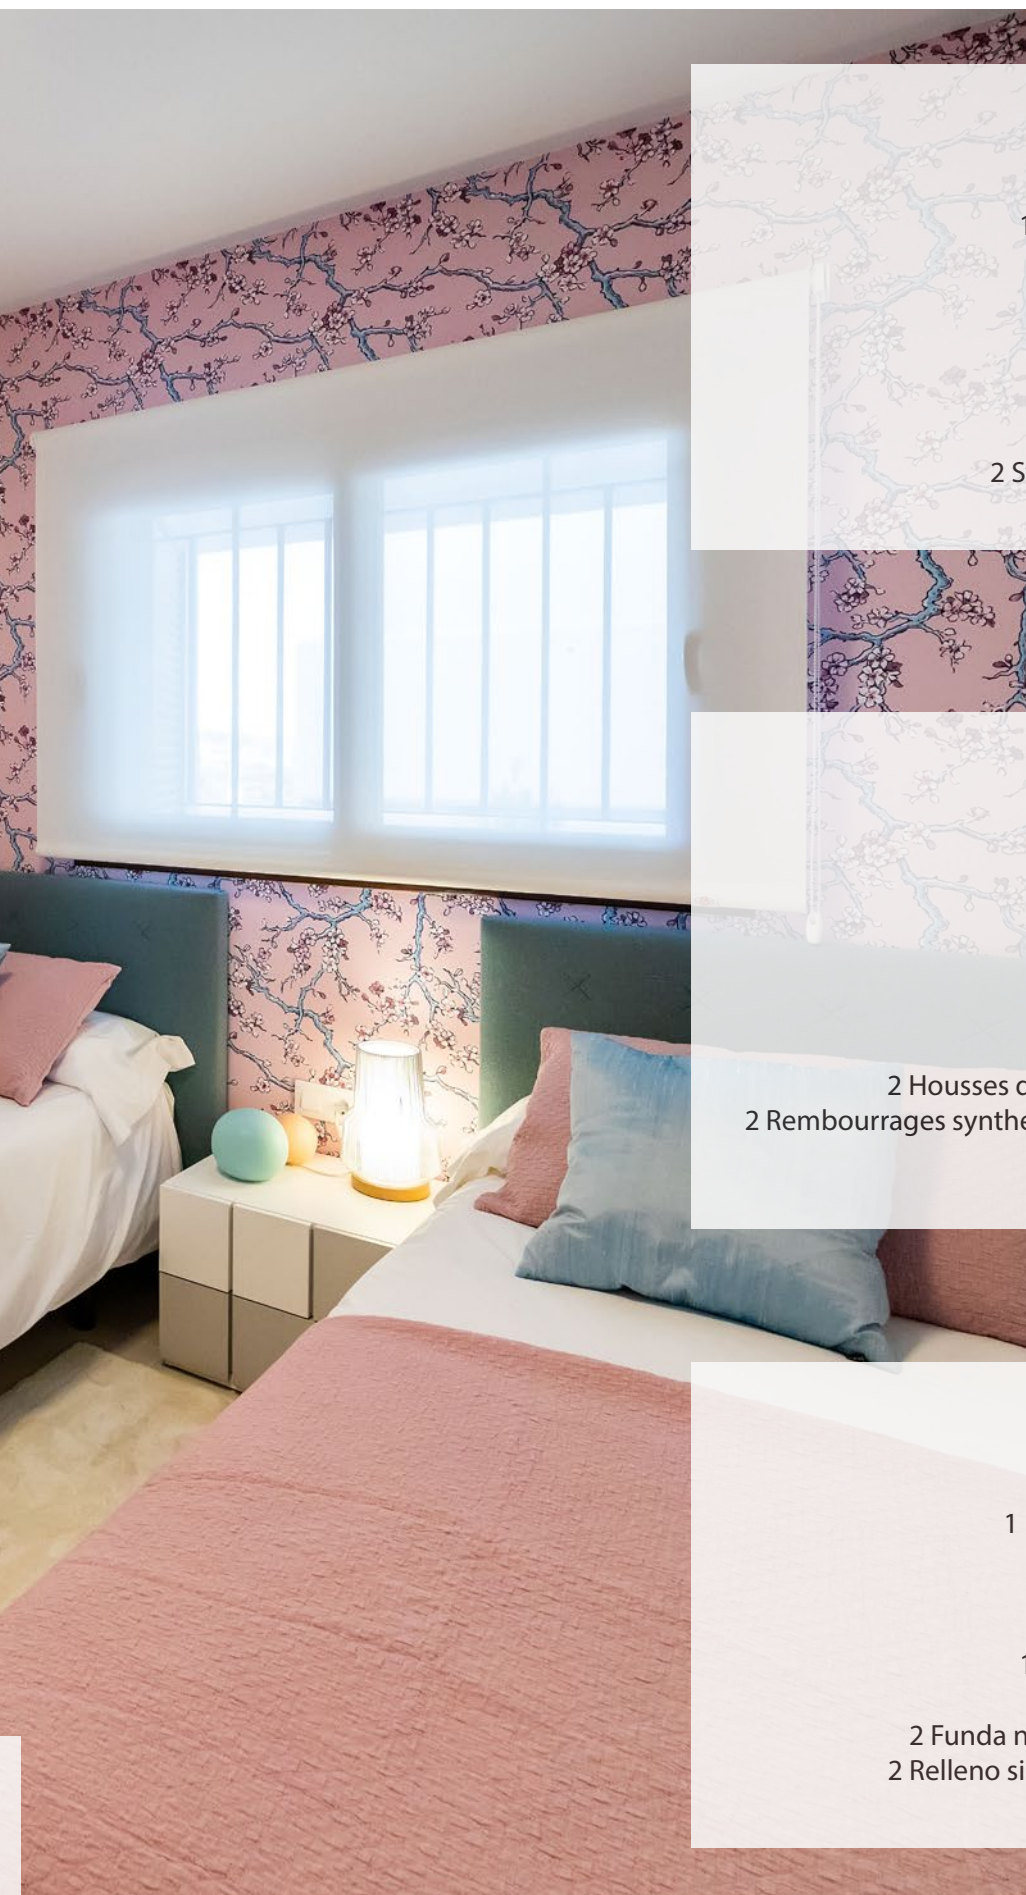

INCLUDED ITEMS

- 1 CEILING LIGHT
- 1 Bed side table lamp for bedroom 2
- 2 Headboard for bed of 0.90 mts.
- 2 Mattress of 0.90x2.00 mts.
- 2 Woodbase of 0.90x2.00 mts.
- 1 Bed side table for bedroom 2
- 1 Pull up blind in bedroom 2
- 2 duvet cover for 90 x 200 bed
- 2 Synthetic filling for a bed of 1.50 mts.
- 2 Viscoelastic foam pillow

ÉLÉMENTS INCLUS

- 1 plafonnier
- 1 lampe de chevet
- 2 Tête de lit pour lit de 0,90 mètres.
- 2 matelas 0,90 X 2,00 m.
- 2 sommiers 0,90 X 2,00 m.
- 1 table de chevet
- 1 store de fenêtre
- 2 Housses de couette 4 pièces lit 0,90x2,00 mts.
- 2 Rembourrages synthétique pour lit de 0,90 x 2,00 mètres.
- 2 Oreillers en viscoélastique

ELEMENTOS INCLUIDOS

- 1 Plafón techo
- 1 Lámpara mesita noche dormitorio 2
- 2 Cabecero para cama de 0.90 mts.
- 2 Colchón de 0.90 X 2.00 mts.
- 2 Somier de 0.90 X 2.00 mts.
- 1 Mesita de noche para dormitorio 2
- 1 Estor en ventana dormitorio 2
- 2 Funda nórdica 4 piezas cama 0,90x2,00 mts.
- 2 Relleno sintético para cama de 0,90x2,00 mts.
- 2 Almohada visco elástica