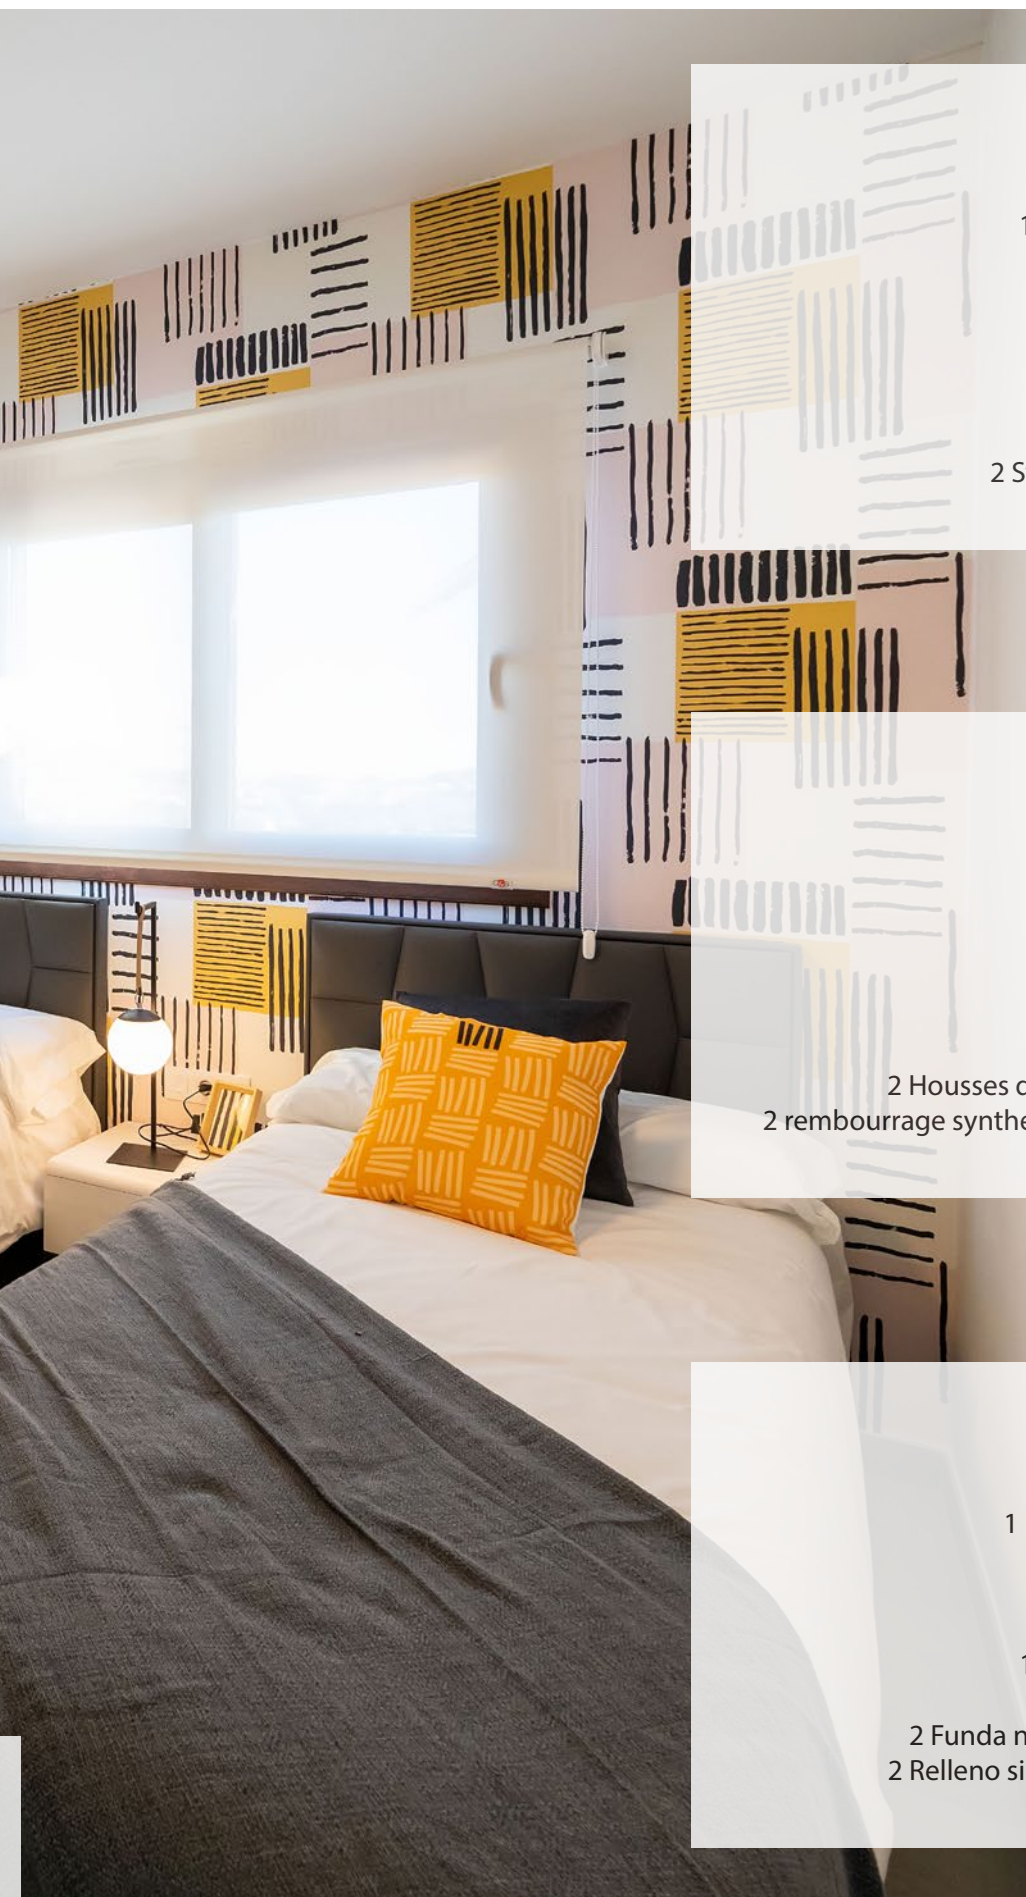

INCLUDED ITEMS

- 1 CEILING LIGHT
- 1 Bed side table lamp for bedroom 2
- 2 Headboard for bed of 0.90 mts.
- 2 Mattress of 0.90x2.00 mts.
- 2 Woodbase of 0.90x2.00 mts.
- 1 Bed side table for bedroom 2
- 1 Pull up blind in bedroom 2
- 2 duvet cover for 90 x 200 bed
- 2 Synthetic filling for a bed of 1.50 mts.
- 2 Viscoelastic foam pillow

ÉLÉMENTS INCLUS

- 1 plafonnier
- 1 lampe de chevet
- 2 Tête de lit de 0,90 mètres.
- 2 matelas de 0,90 X 2,00 m.
- 2 Sommier de 0,90 X 2,00 m.
- 1 table de chevet
- 1 Store de fenêtre
- 2 Housses de couette 4 pièces lit 0,90x2,00 mts.
- 2 rembourrage synthétique pour lit de 0,90 x 2,00 mètres.
- 2 Oreillers Viscoélastique

ELEMENTOS INCLUIDOS

- 1 plafón techo
- 1 Lámpara mesita noche dormitorio 2
- 2Cabecero para cama de 0.90 mts.
- 2 Colchón de 0.90 X 2.00 mts.
- 2 Somier de 0.90 X 2.00 mts.
- 1 Mesita de noche para dormitorio 2
- 1 Estor en ventana dormitorio 2
- 2 Funda nórdica 4 piezas cama 0,90x2,00 mts.
- 2 Relleno sintético para cama de 0,90x2,00 mts.
- 2 Almohada visco elástica