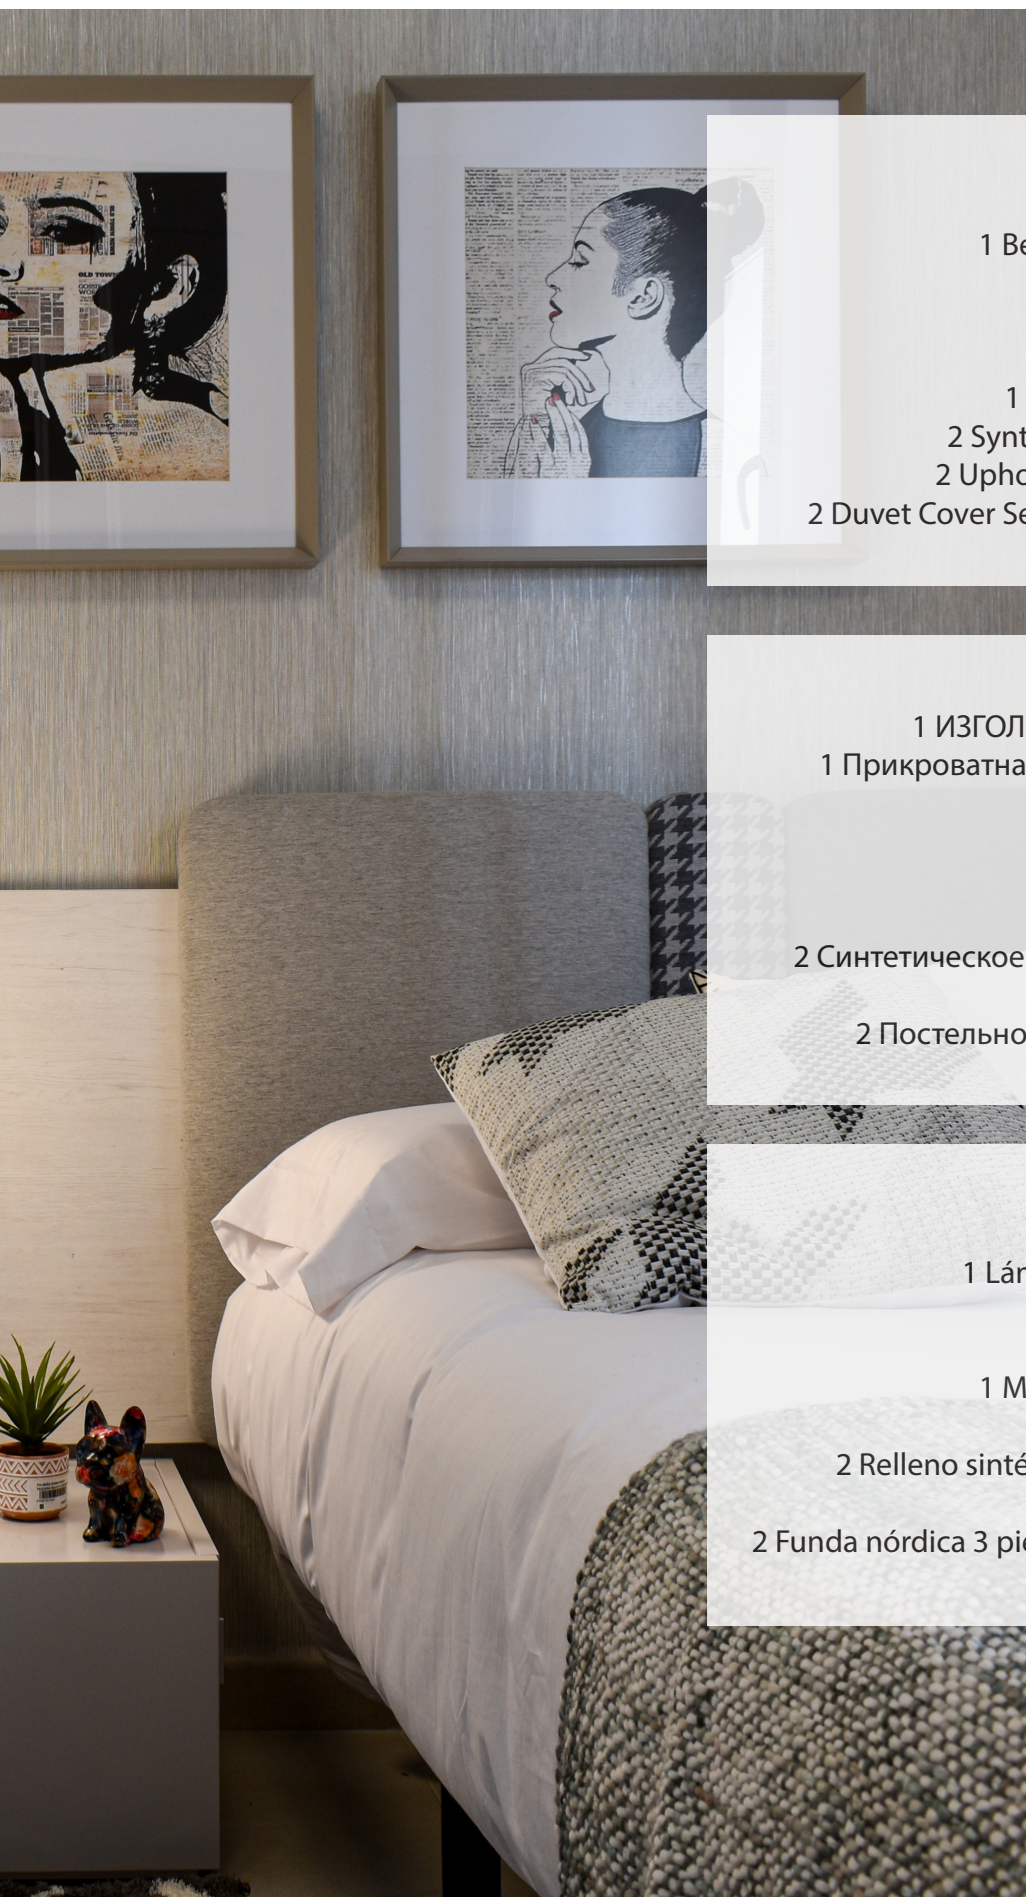

INCLUDED ITEMS

- 1 BED HEAD BEDROOM 3
- 1 Bed side table lamp for bedroom 3
- 1 Ceiling Light. Bedroom 3
- 2 Mattress of 0.90x2.00 mts.
- 1 Bed side table for bedroom 3
- 1 Pull up curtain (blind) in window
- 2 Synthetic filling for a bed of 1.50 mts.
- 2 Upholstered bed base 0,90 x 2,00 mts.
- 2 Duvet Cover Set (3 piece) for bed of 0.90x2.00m
- 2 Viscoelastic foam pillow

СОСТАВНЫЕ ЭЛЕМЕНТЫ

- 1 ИЗГОЛОВЬЕ ДЛЯ КРОВАТИ СПАЛЬНЯ 3
- 1 Прикроватная настольная лампа (спальня 3)
- 1 Люстра , спальня 3
- 2 Матрац 0.90x2.00м
- 1 Ночной столик (спальня 3)
- 1 Штора
- 2 Синтетическое одеяло для кровати 0.90x2.00м
- 2 Кровать – база 0,90 x 2,00 м
- 2 Постельное бельё для кровати 0,90x2,00м
- 2 Вискоэластичная подушка

ELEMENTOS INCLUIDOS

- 1 CABECERO DORMITORIO 3
- 1 Lámpara mesita noche dormitorio 3
- 1 Lámpara de techo dormitorio 3
- 2 Colchón de 0.90 X 2.00 mts.
- 1 Mesita de noche para dormitorio 3
- 1 Estor en ventana
- 2 Relleno sintético para cama de 0,90x2,00 mts.
- 2 Base tapizada 0,90x2,00 mts
- 2 Funda nórdica 3 piezas para cama de 0,90x2,00 mts.
- 2 Almohada visco elástica