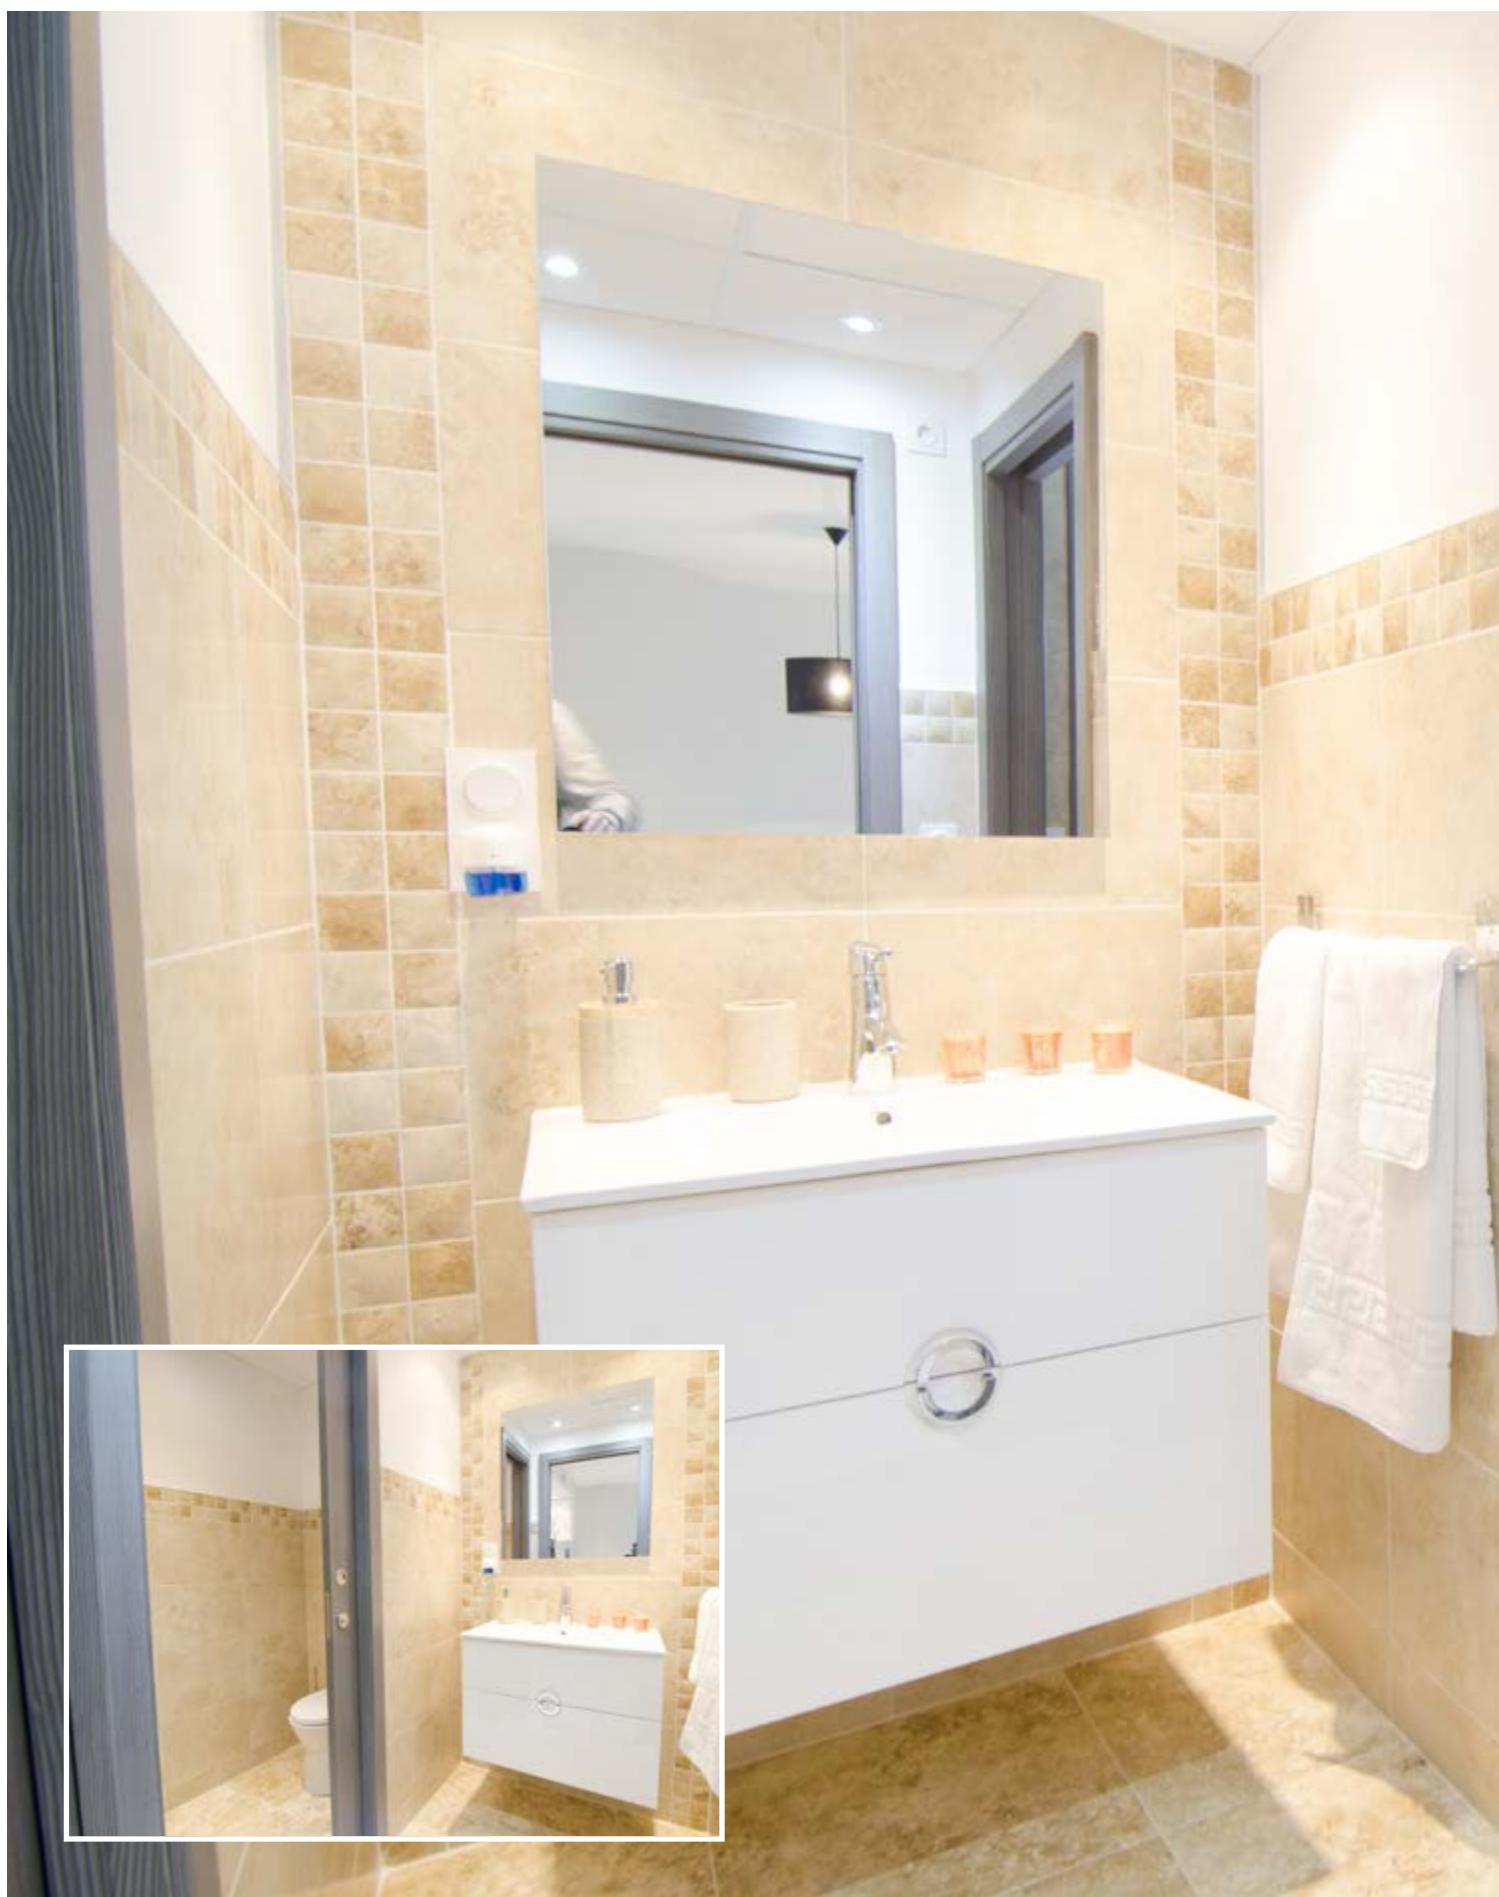

BATHROOMS - БАМНАЯ - BAÑOS