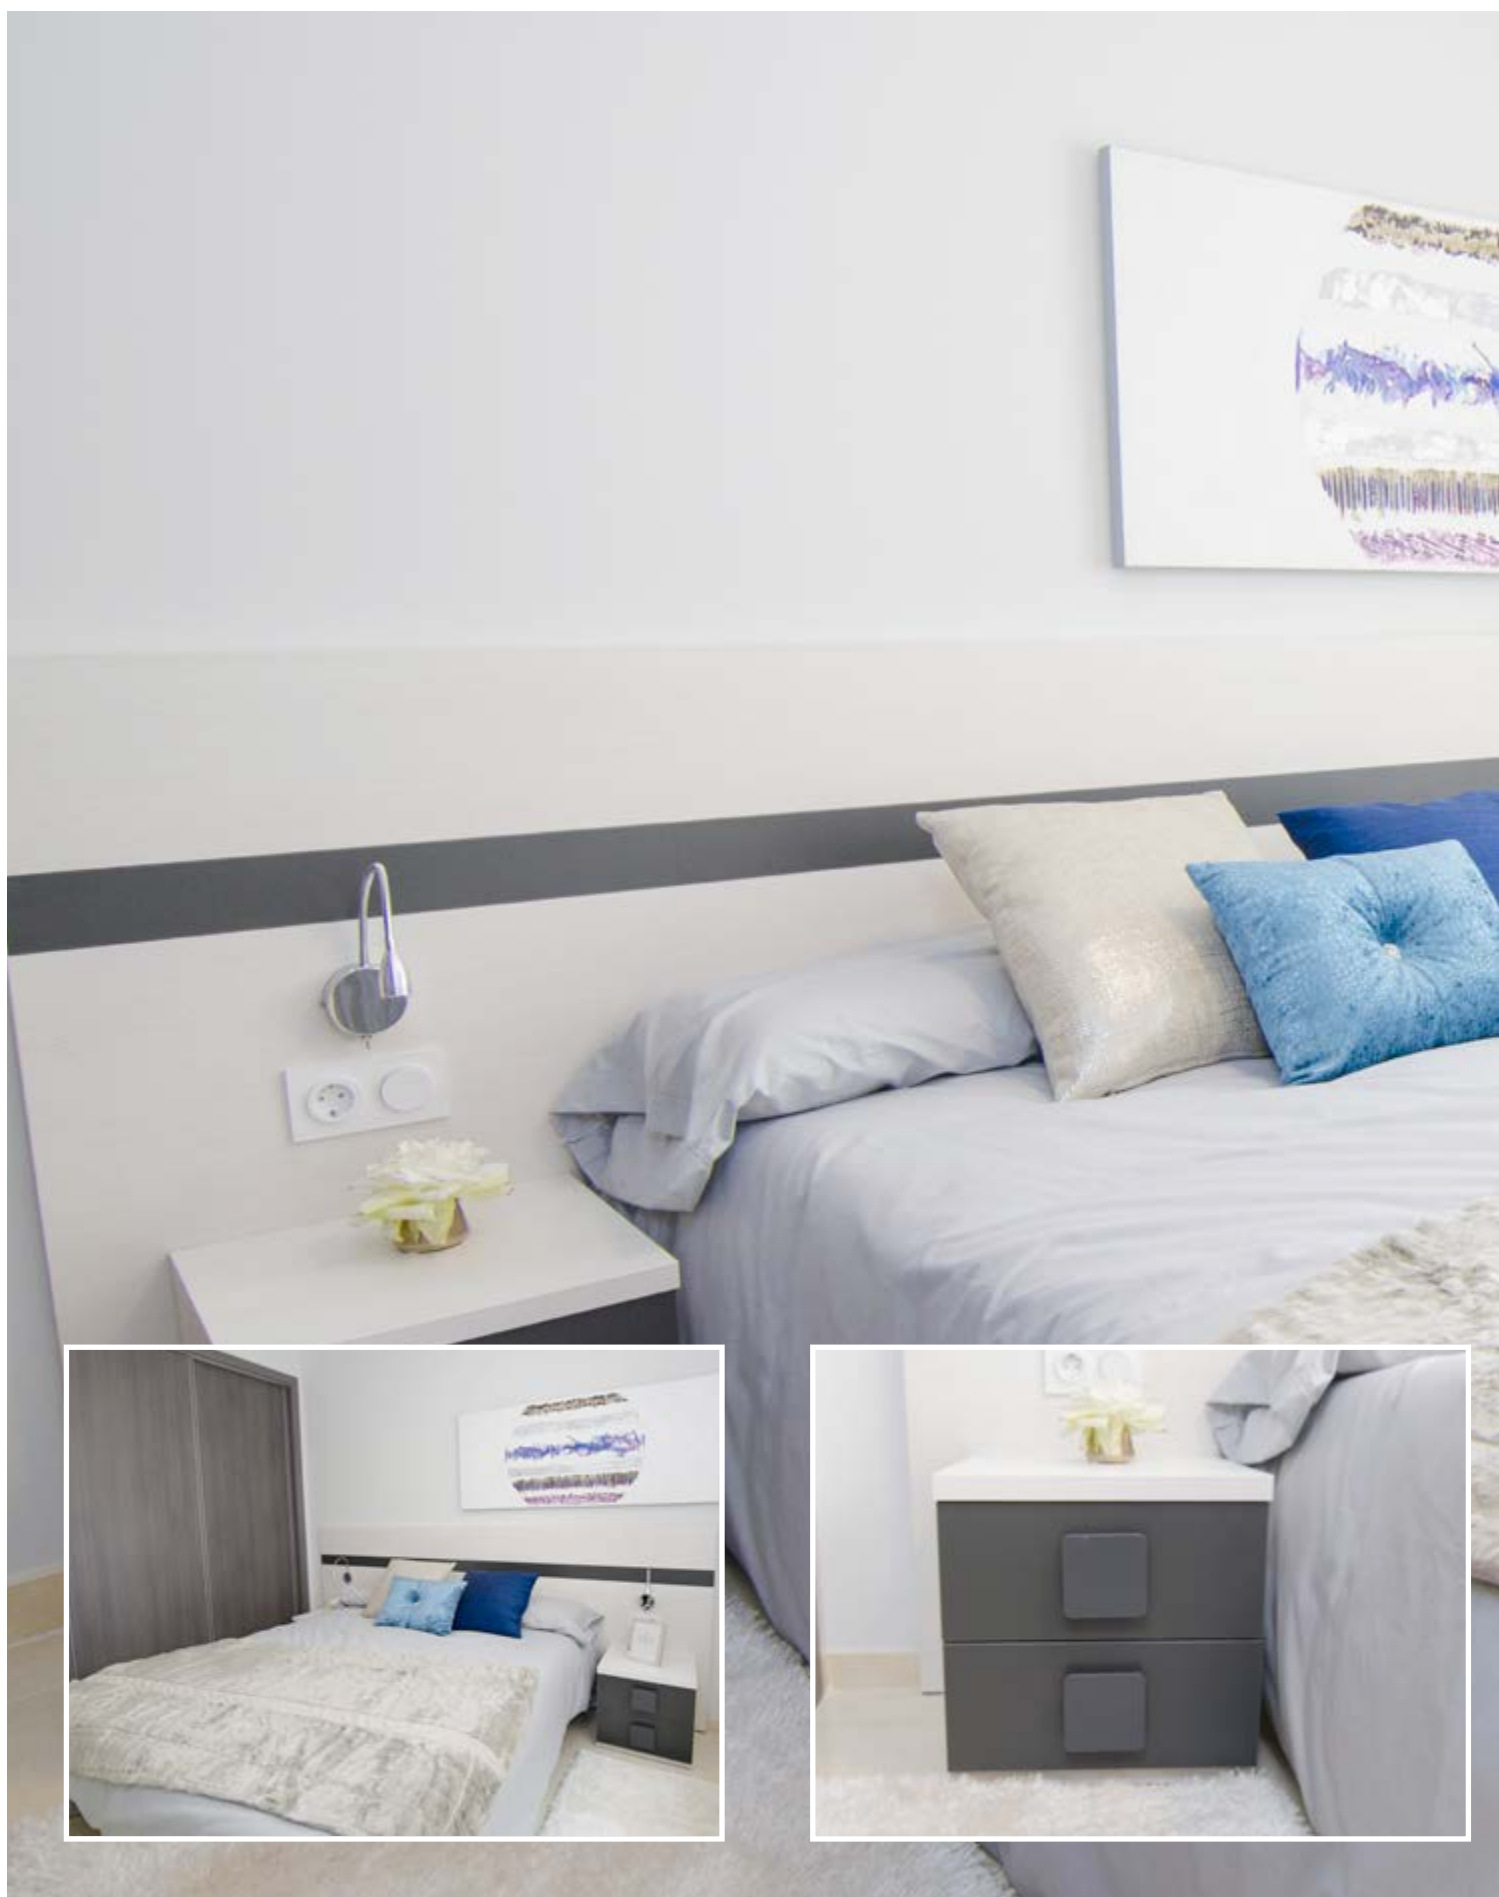

MASTER BEDROOM - ГЛАВНАЯ СПАЛЬНЯ - DORMITORIO PRINCIPAL