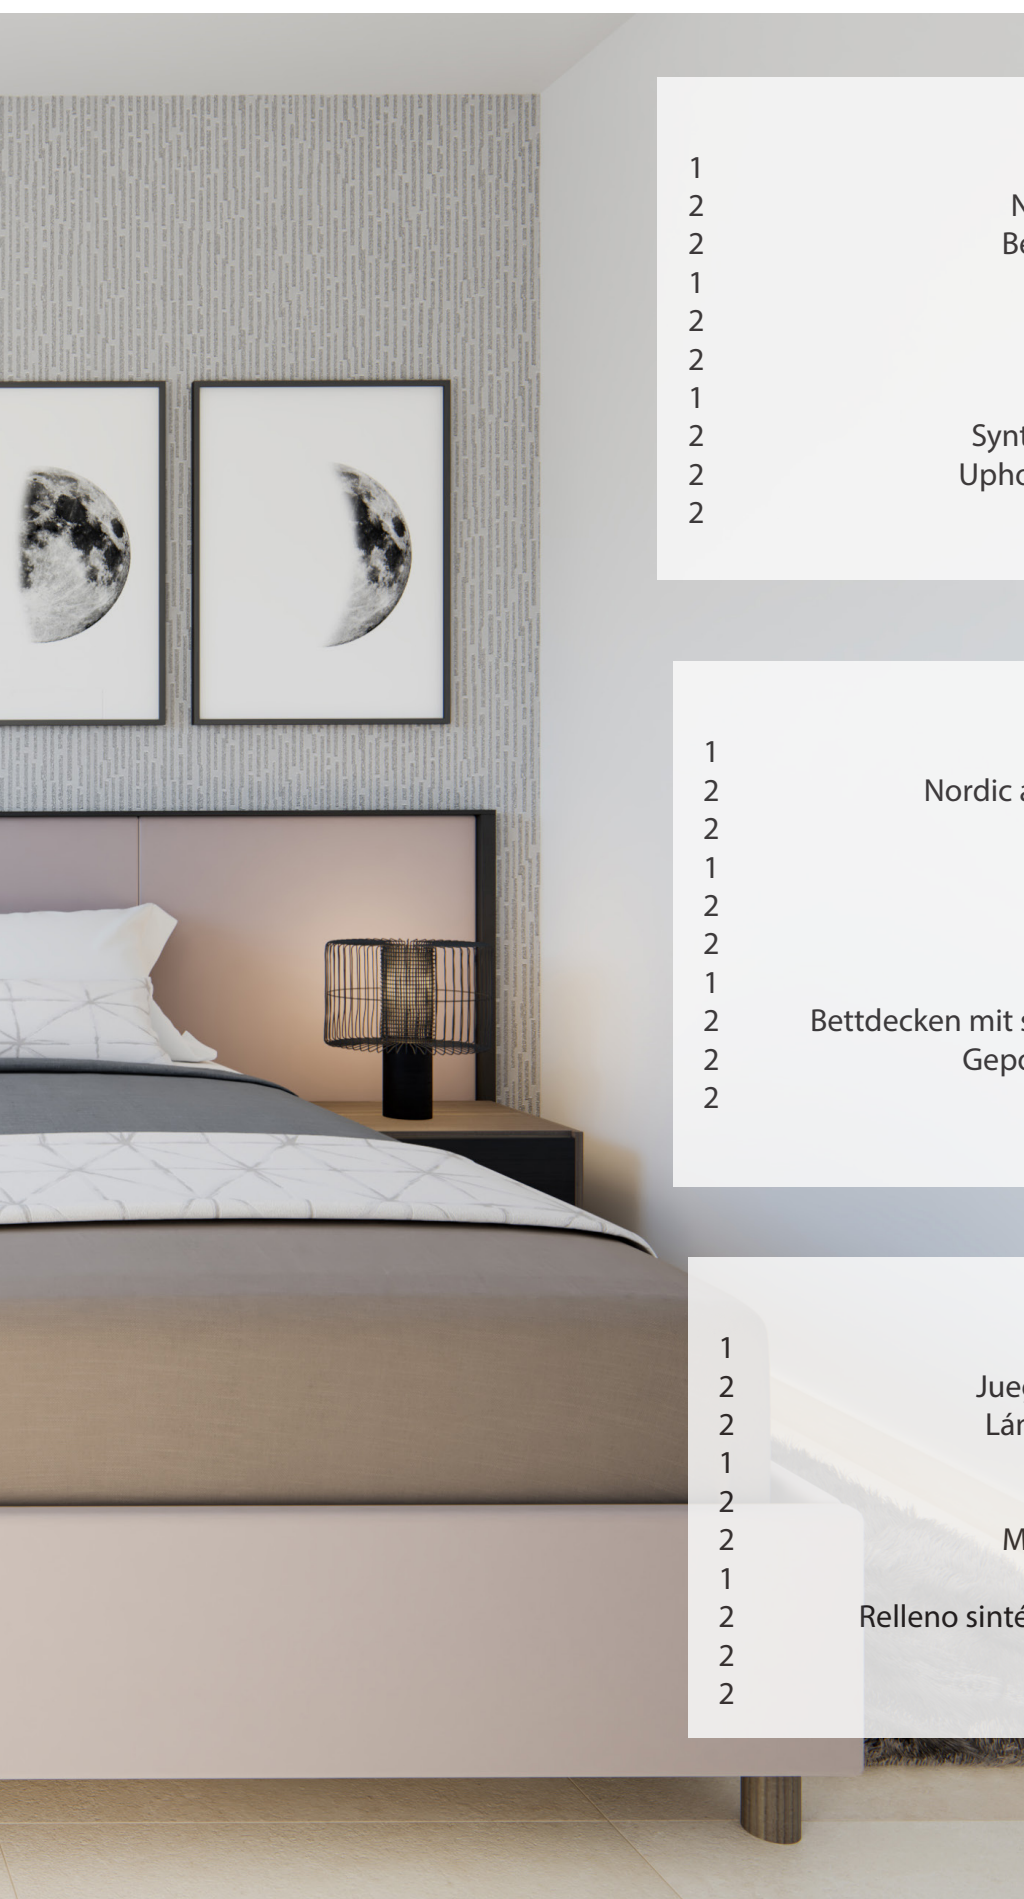

INCLUDED ITEMS

- 1 Bed head bedroom 3
- 2 Nordic cover set for bed 0.90x2.00
- 2 Bed side table lamp for bedroom 3
- 1 Ceiling light. Bedroom 3
- 2 Mattress of 0.90x2.00 Mts.
- 2 Bed side table for bedroom 3
- 1 Pull up blind in bedroom 3
- 2 Synthetic filling for a bed of 1.50 Mts.
- 2 Upholstered bed base 0,90 x 2,00 mts.
- 2 Viscoelastic foam pillow

ARTIKEL ENTHALTEN

- 1 Schlafzimmer 3 headboard
- 2 Nordic abdeckungsset für bett 0.90x2.00
- 2 Nachttischlampen
- 1 Deckenlampe schlafzimmer 3
- 2 Matratze 0.90x2.00 M
- 2 Nachttische
- 1 Fenster-gardine
- 2 Bettdecken mit synthetischer füllung 0.90x2.00m
- 2 Gepolsterter lattenrost 0,90x2,00 mts.
- 2 Viskoelastische kopfkissen

ELEMENTOS INCLUIDOS

- 1 Cabecero dormitorio 3
- 2 Juego funda nordica cama 0.90x2.00
- 2 Lámpara mesita noche dormitorio 3
- 1 Lámpara de techo dormitorio 3
- 2 Colchón de 0.90 X 2.00 Mts.
- 2 Mesita de noche para dormitorio 3
- 1 Estor en balconera dormitorio 3
- 2 Relleno sintético para cama de 0,90x2,00 mts.
- 2 Base tapizada 0,90x2,00 mts
- 2 Almohada visco elástica