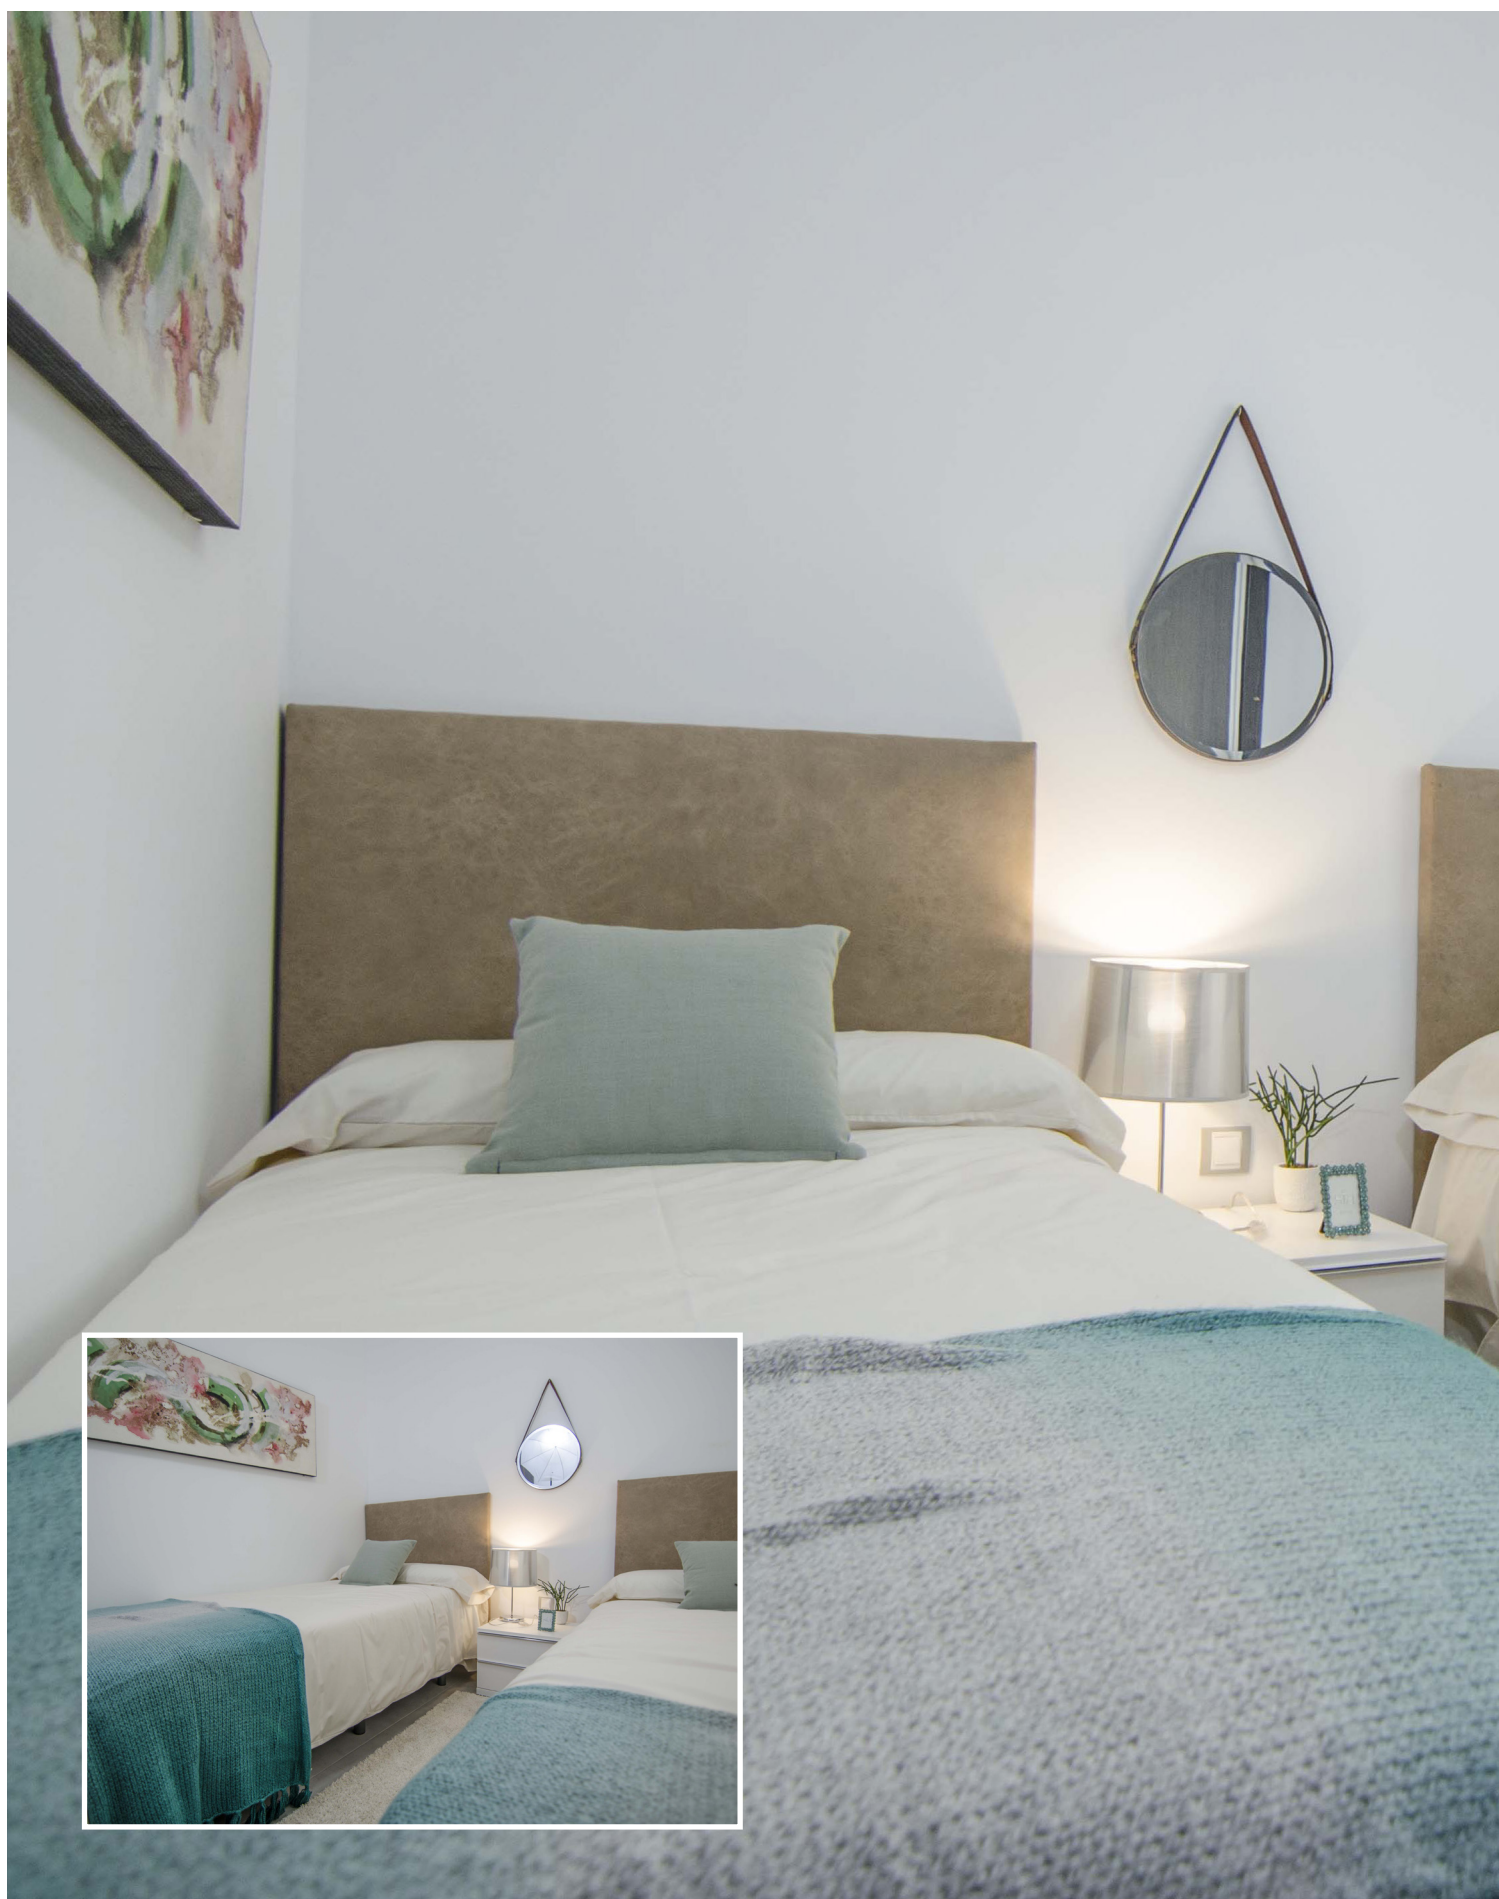

BEDROOM 2 - СПАЛЬНЯ 2 - DORMITORIO 2