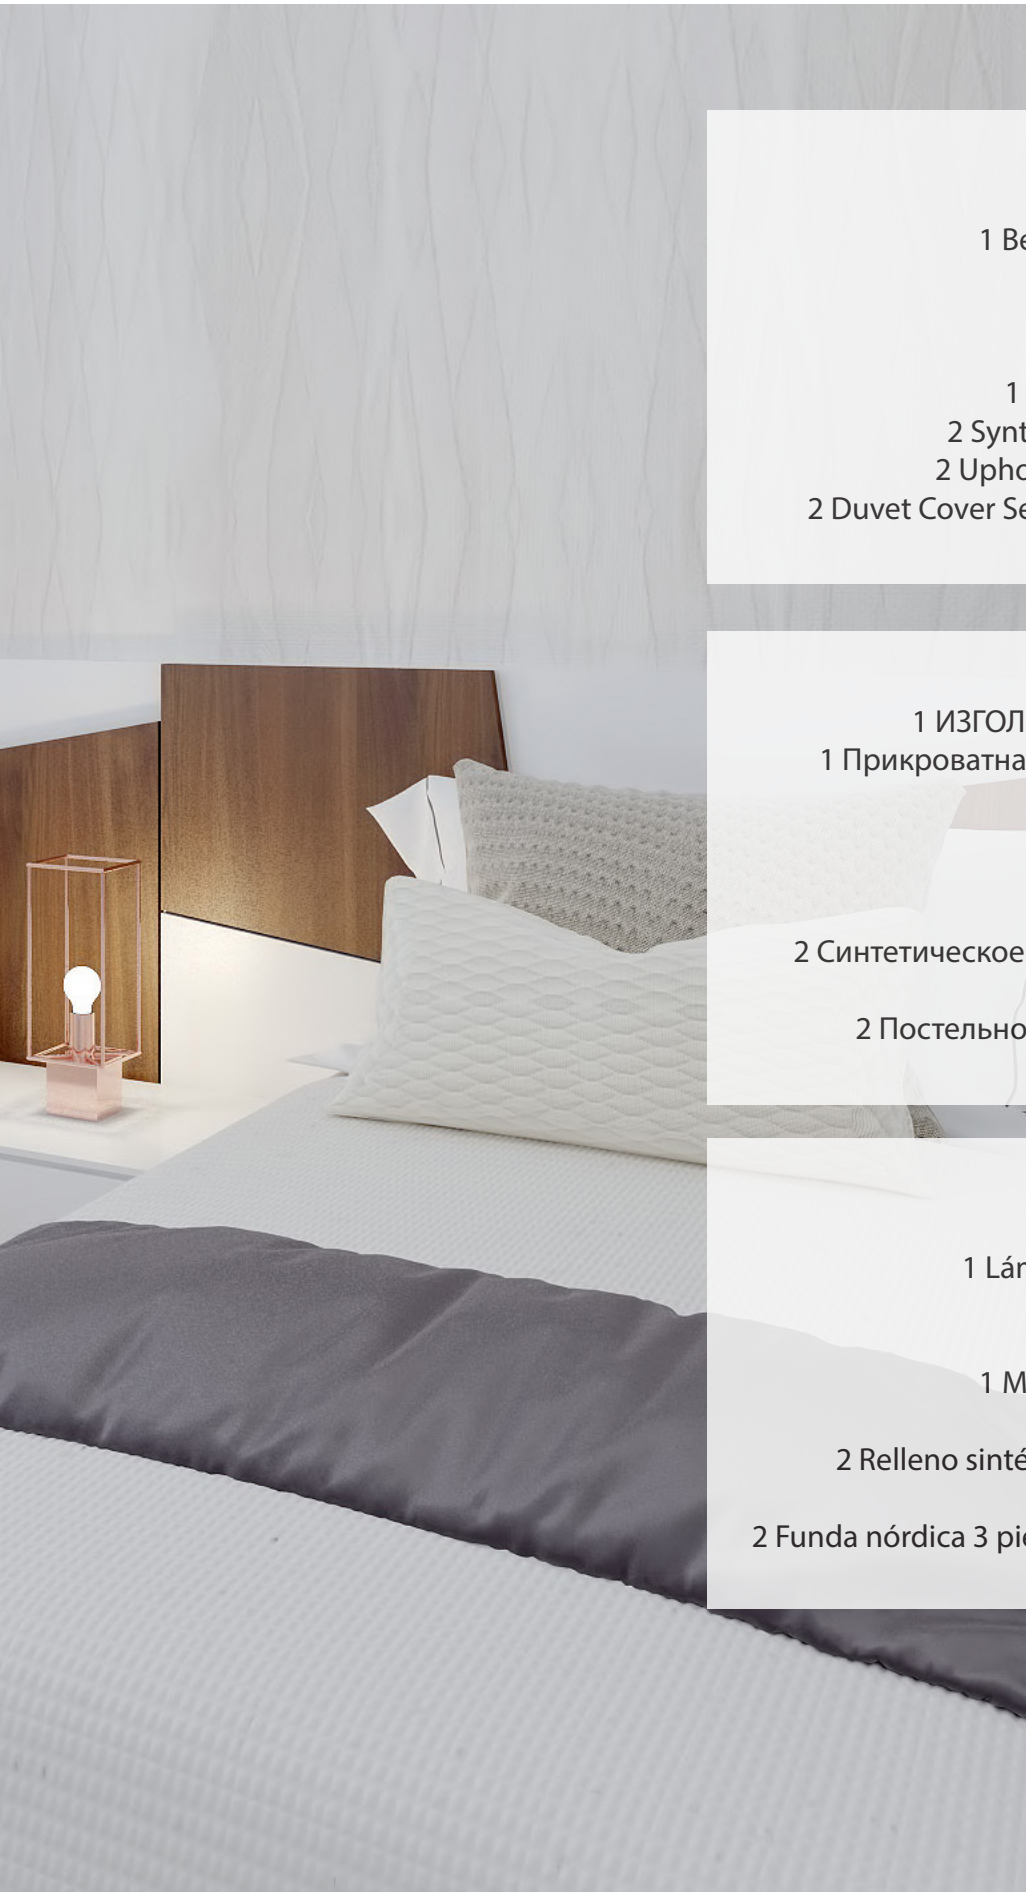

INCLUDED ITEMS

- 1 BED HEAD BEDROOM 3
- 1 Bed side table lamp for bedroom 3
- 1 Ceiling Light. Bedroom 3
- 2 Mattress of 0.90x2.00 mts.
- 1 Bed side table for bedroom 3
- 1 Pull up curtain (blind) in window
- 2 Synthetic filling for a bed of 1.50 mts.
- 2 Upholstered bed base 0,90 x 2,00 mts.
- 2 Duvet Cover Set (3 piece) for bed of 0.90x2.00m
- 2 Viscoelastic foam pillow

СОСТАВНЫЕ ЭЛЕМЕНТЫ

- 1 ИЗГОЛОВЬЕ ДЛЯ КРОВАТИ СПАЛЬНЯ 3
- 1 Прикроватная настольная лампа (спальня 3)
- 1 Люстра , спальня 3
- 2 Матрац 0.90x2.00м
- 1 Ночной столик (спальня 3)
- 1 Штора
- 2 Синтетическое одеяло для кровати 0.90x2.00м
- 2 Кровать – база 0,90 x 2,00 м
- 2 Постельное бельё для кровати 0,90x2,00м
- 2 Вискоэластичная подушка

ELEMENTOS INCLUIDOS

- 1 CABECERO DORMITORIO 3
- 1 Lámpara mesita noche dormitorio 3
- 1 Lámpara de techo dormitorio 3
- 2 Colchón de 0.90 X 2.00 mts.
- 1 Mesita de noche para dormitorio 3
- 1 Estor en ventana
- 2 Relleno sintético para cama de 0,90x2,00 mts.
- 2 Base tapizada 0,90x2,00 mts
- 2 Funda nórdica 3 piezas para cama de 0,90x2,00 mts.
- 2 Almohada visco elástica