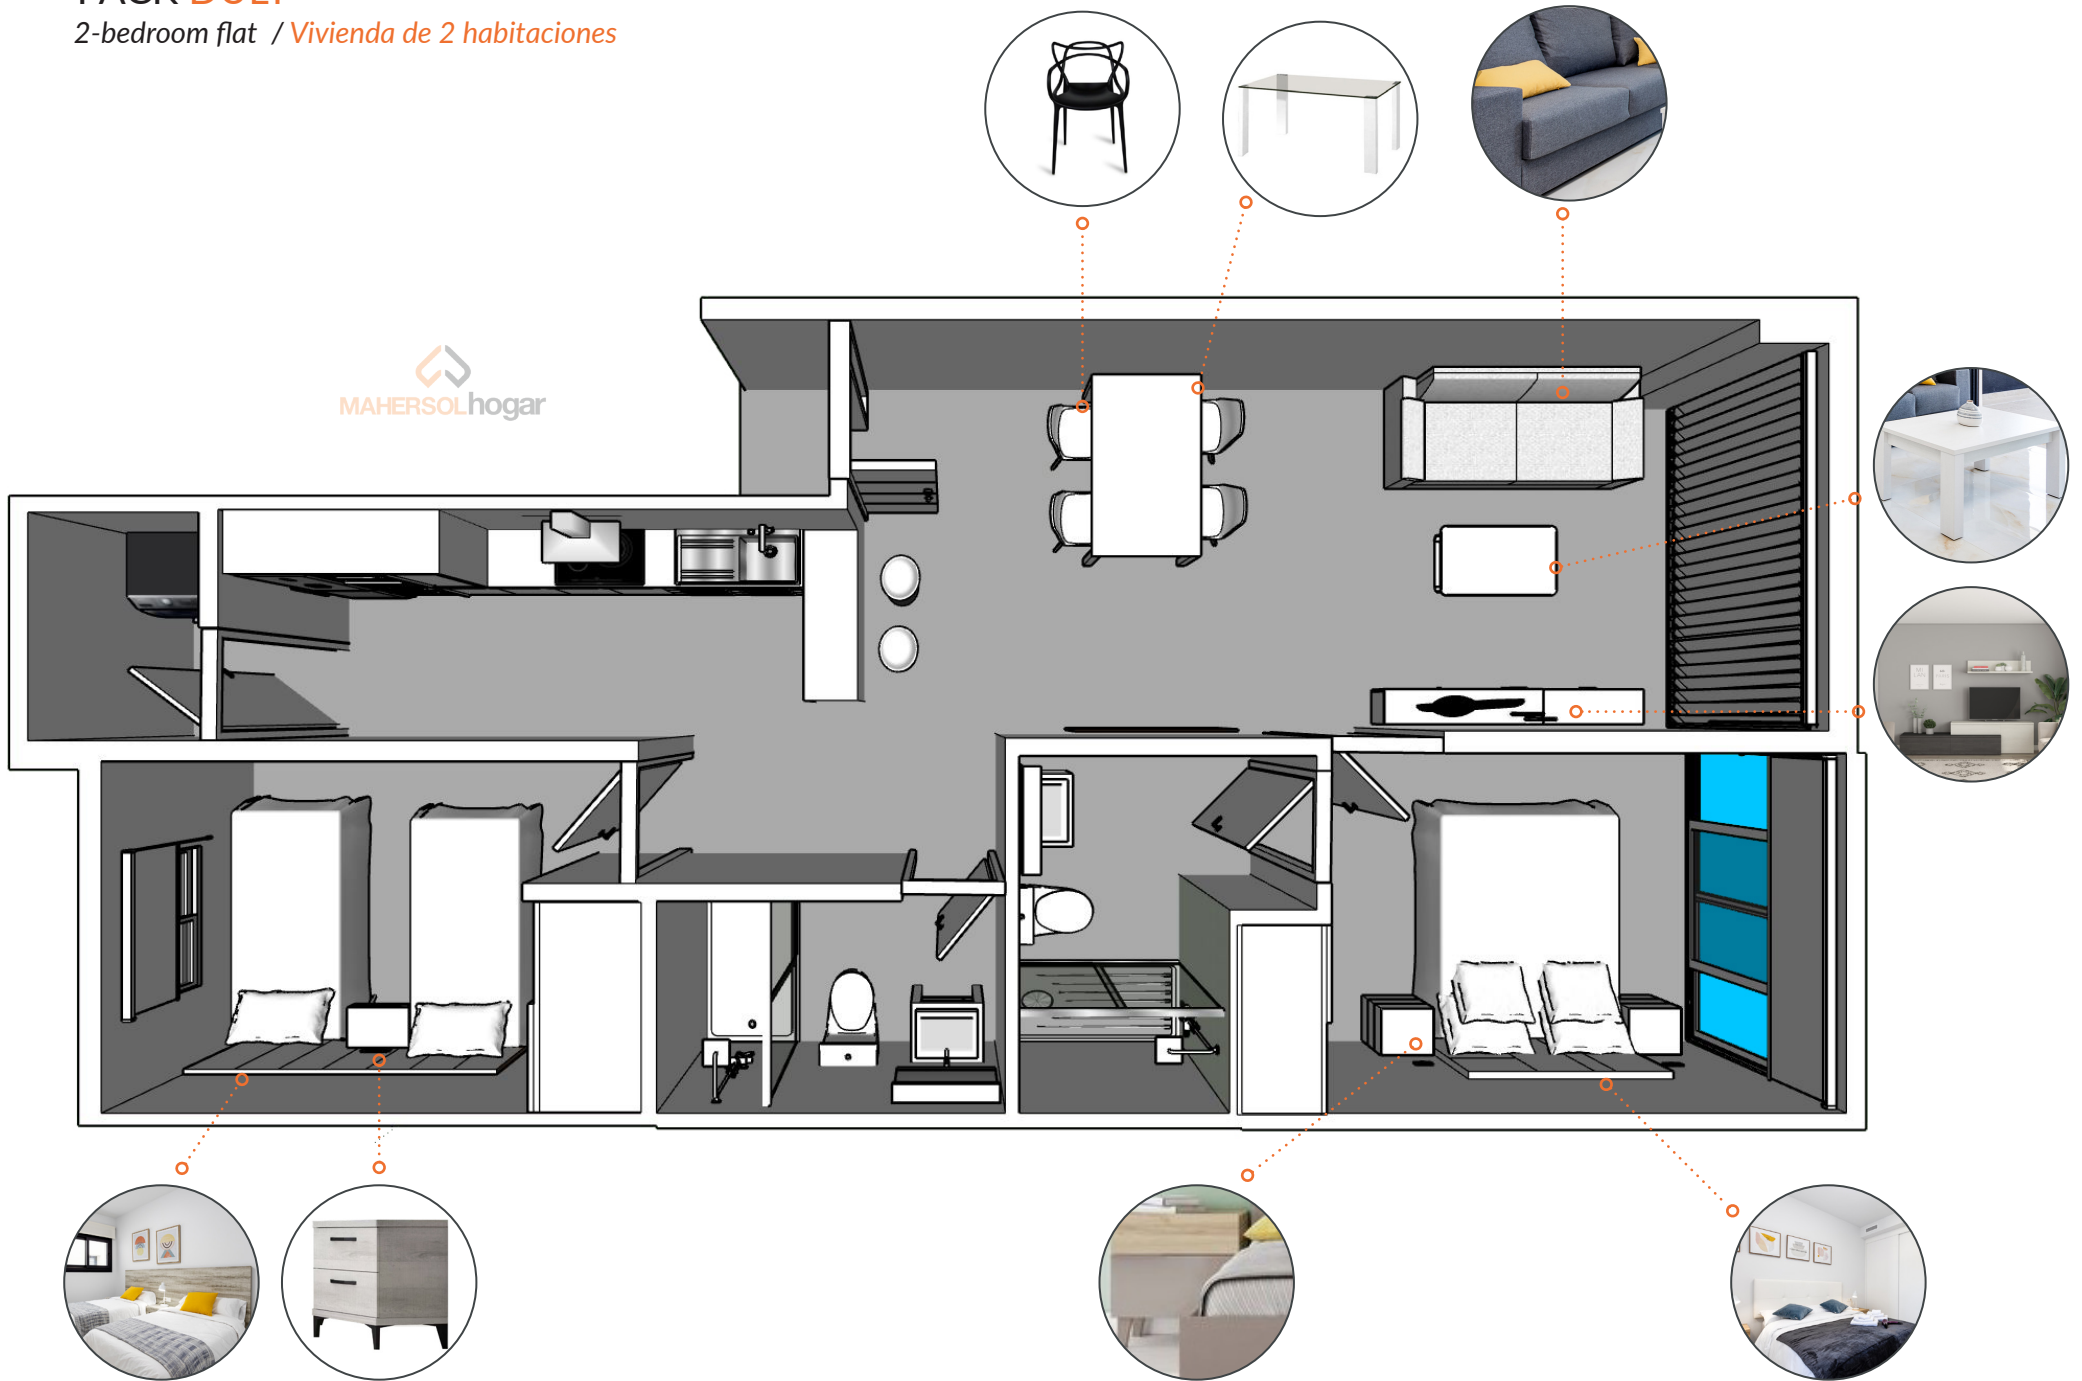

PACK DULY

2-bedroom flat / *Vivienda de 2 habitaciones*

- LIVING ROOM / SALÓN
- MAIN BEDROOM / DORMITORIO I
- 2ND BEDROOM / DORMITORIO II

LIVING ROOM / SALÓN

TV composition with hinged door + shelf

Composición de tv con puerta abatible + estante.

MAHERSOLhogar

PACK EAS

19

- Built-in Combi Fridge 177x53cm
Combi integrable 177x53cm
- 3 Ring ceramic hob
Vidroc er mica 3 zonas
- Oven 60cm
Horno 60 cm
- Extrator hood 90cm
Campana decorativa 90cm
- Built-in microwave
Microondas integrable
- Built-in dishwasher 60cm
Lavavajilla integrable 60cm
- White Washing machine 7K
Lavadora blanca 7K

Air conditioning included
Aire acondicionado incluido

LIGHTING / ILUMINACIÓN

Living room / **Salón**

Kitchen / **Cocina**

Bathroom / **Baños**

Pasillo / **Hall**

Main Bedroom / **Dormitorio I**

2nd Bedroom / **Dormitorio II**

PACK DULY

2-bedroom flat / *Vivienda de 2 habitaciones*

MAHERSOLhogar

PACK DULY

2-bedroom flat / *Vivienda de 2 habitaciones*

Living room / Salón

- 1 TV cabinet / *TV composición*
- 2 Sofa / *Sofá*
- 3 Coffee table / *Mesa de centro*