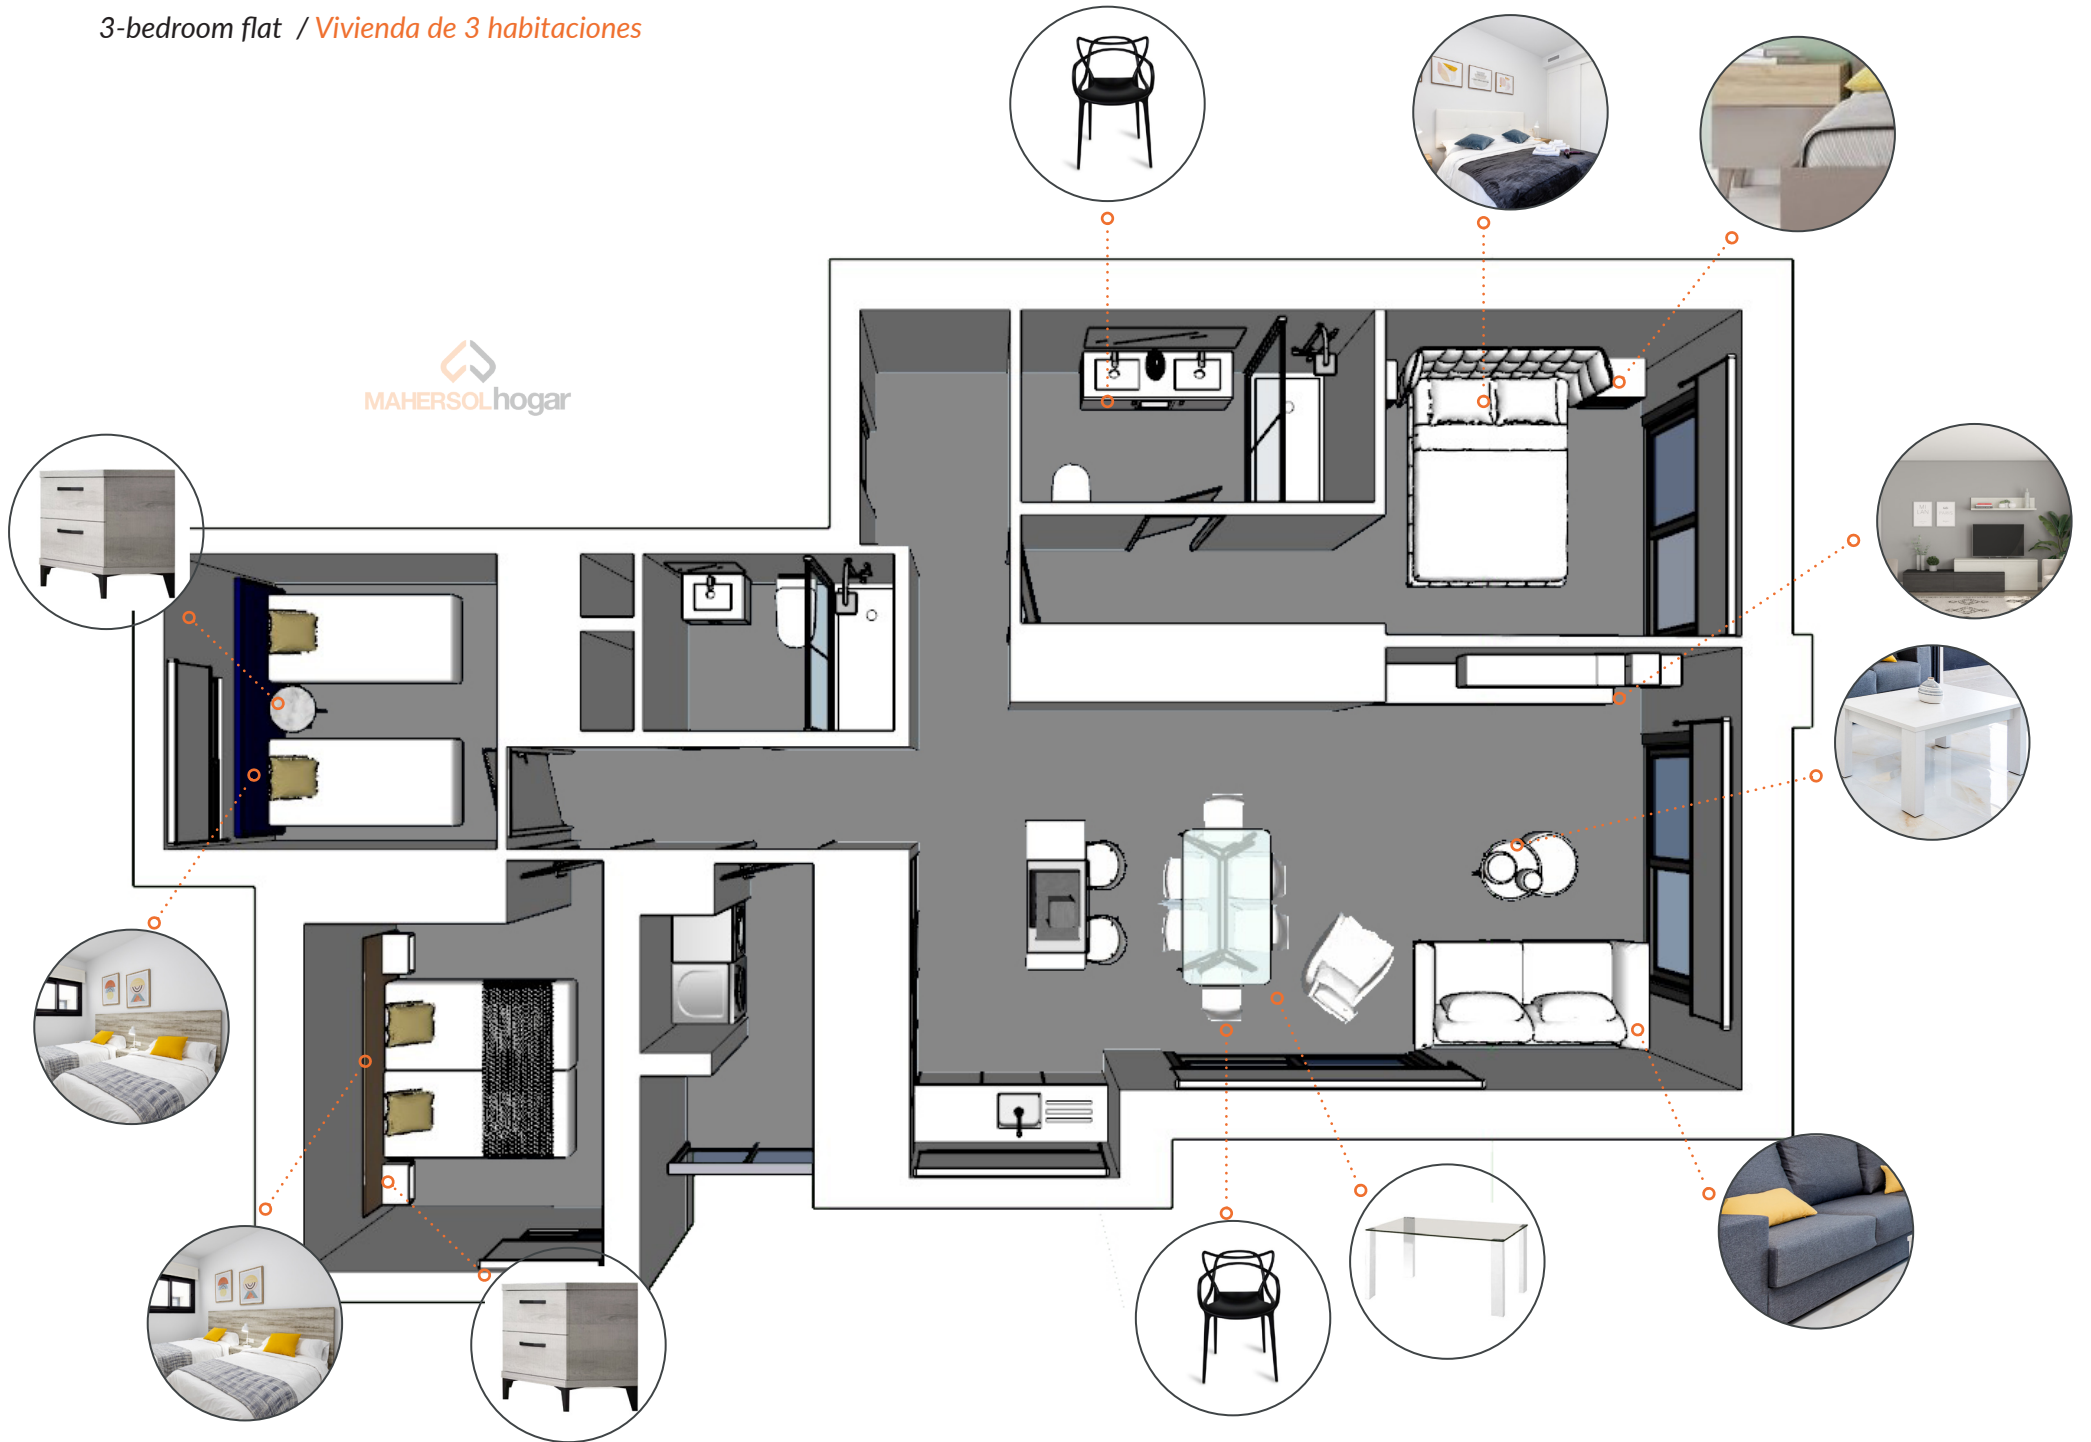

PACK DULY

2-bedroom flat / *Vivienda de 2 habitaciones*

- LIVING ROOM / SALÓN
- MAIN BEDROOM / DORMITORIO I
- 2ND BEDROOM / DORMITORIO II

LIVING ROOM / SALÓN

TV composition with hinged door + shelf

Composición de tv con puerta abatible + estante.

Dining room / Salón

- 4 Dining table / *Mesa de comedor*
- 5 4xChairs / *4xSillas*

Main Bedroom / Dormitorio I

- 6 Headbord / *Cabezal*
- 7 Bedbase / *Somier*
- 8 Set visco
- 9 2x Beside table / *2x Mesita*

2nd Bedroom / Dormitorio II

- 10 Headbord / *Cabezal*
- 11 2x Bedbase / *2x Somier*
- 12 2xSet visco (90x190)
- 13 Bedside table / *Mesita*

-
- 14 Bathroom accessories / *Accesorios baño*
 - 15 Roller Blind / *Estores*
 - 16 Kitchenware / *Menaje*
 - 17 Textil / *Textil*
 - 18 Decoration / *Decoración*
 - 19 Home appliances / *Electrodomésticos*

PACK DULY

3-bedroom flat / *Vivienda de 3 habitaciones*

MAHERSOLhogar

PACK DULY

3-bedroom flat / *Vivienda de 3 habitaciones*

Living room/ Salón

- 1 TV cabinet / *TV composición*
- 2 Sofa / *Sofá*
- 3 Coffee table / *Mesa de centro*